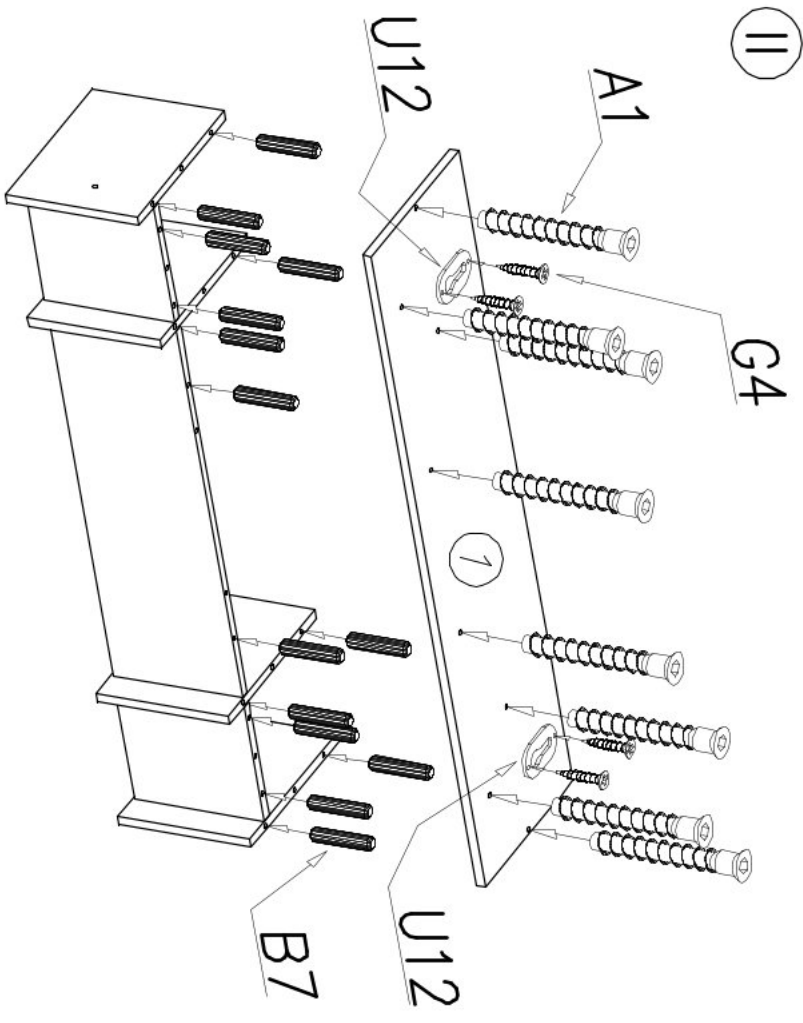

Závěsná police120 MAURICIO I

1

II

III