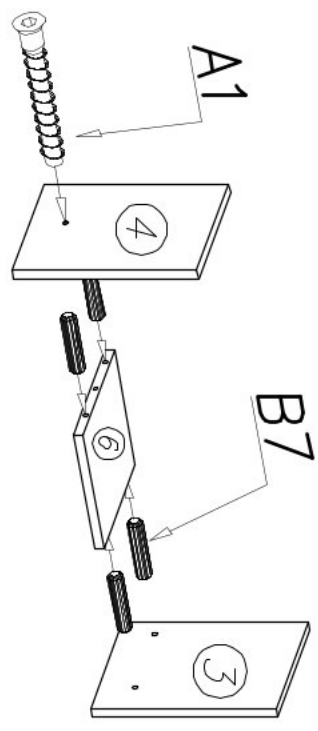

Závěsná police120 MAURICIO I

1

II

III