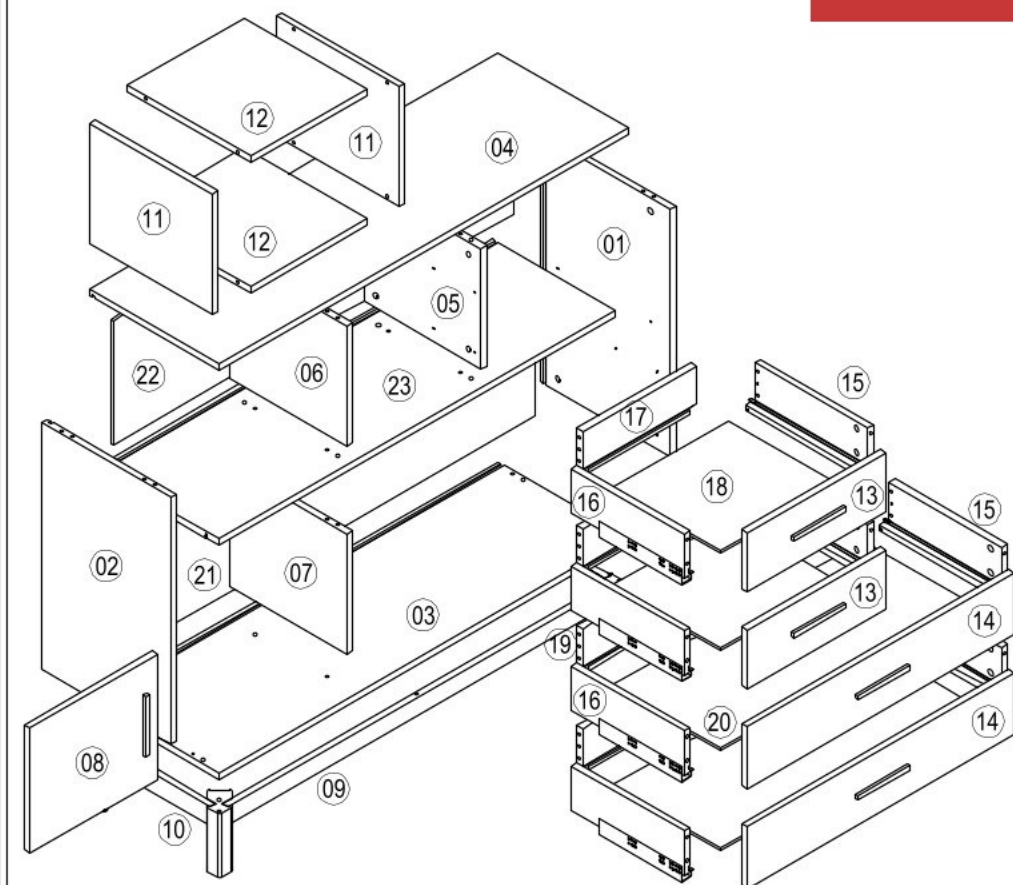

NO	ADET/PCS	ÖLÇÜ/DIMENSIONS	NO	ADET/PCS	ÖLÇÜ/DIMENSIONS	NO	ADET/PCS	ÖLÇÜ/DIMENSIONS
01	1	664 X 403	11	2	323 X 382	21	1	1241 X 334
02	1	664 X 403	12	2	361 X 382	22	1	1241 X 334
03	1	1268 X 404	13	2	430 X 159	23	1	1230 X 382
04	1	1268 X 404	14	2	828 X 166			
05	1	323 X 363	15	4	350 X 120			
06	1	323 X 363	16	4	350 X 120			
07	1	323 X 363	17	2	350 X 120			
08	1	336 X 396	18	2	362 X 337			
09	1	1186 X 50	19	2	768 X 120			
10	2	302 X 50	20	2	778 X 337			

PLEASE ORDER THE ACCESSORIES ACCORDING TO THE REFERENCE NUMBER ON THE DRAWING(EXAMPLE ACCESSORIE NO-008 RAFİK MİL 1.PCS.)

PLEASE ORDER THE SPARE PARTS ACCORDING TO THE REFERENCE NUMBER ON THE DRAWING

1

2