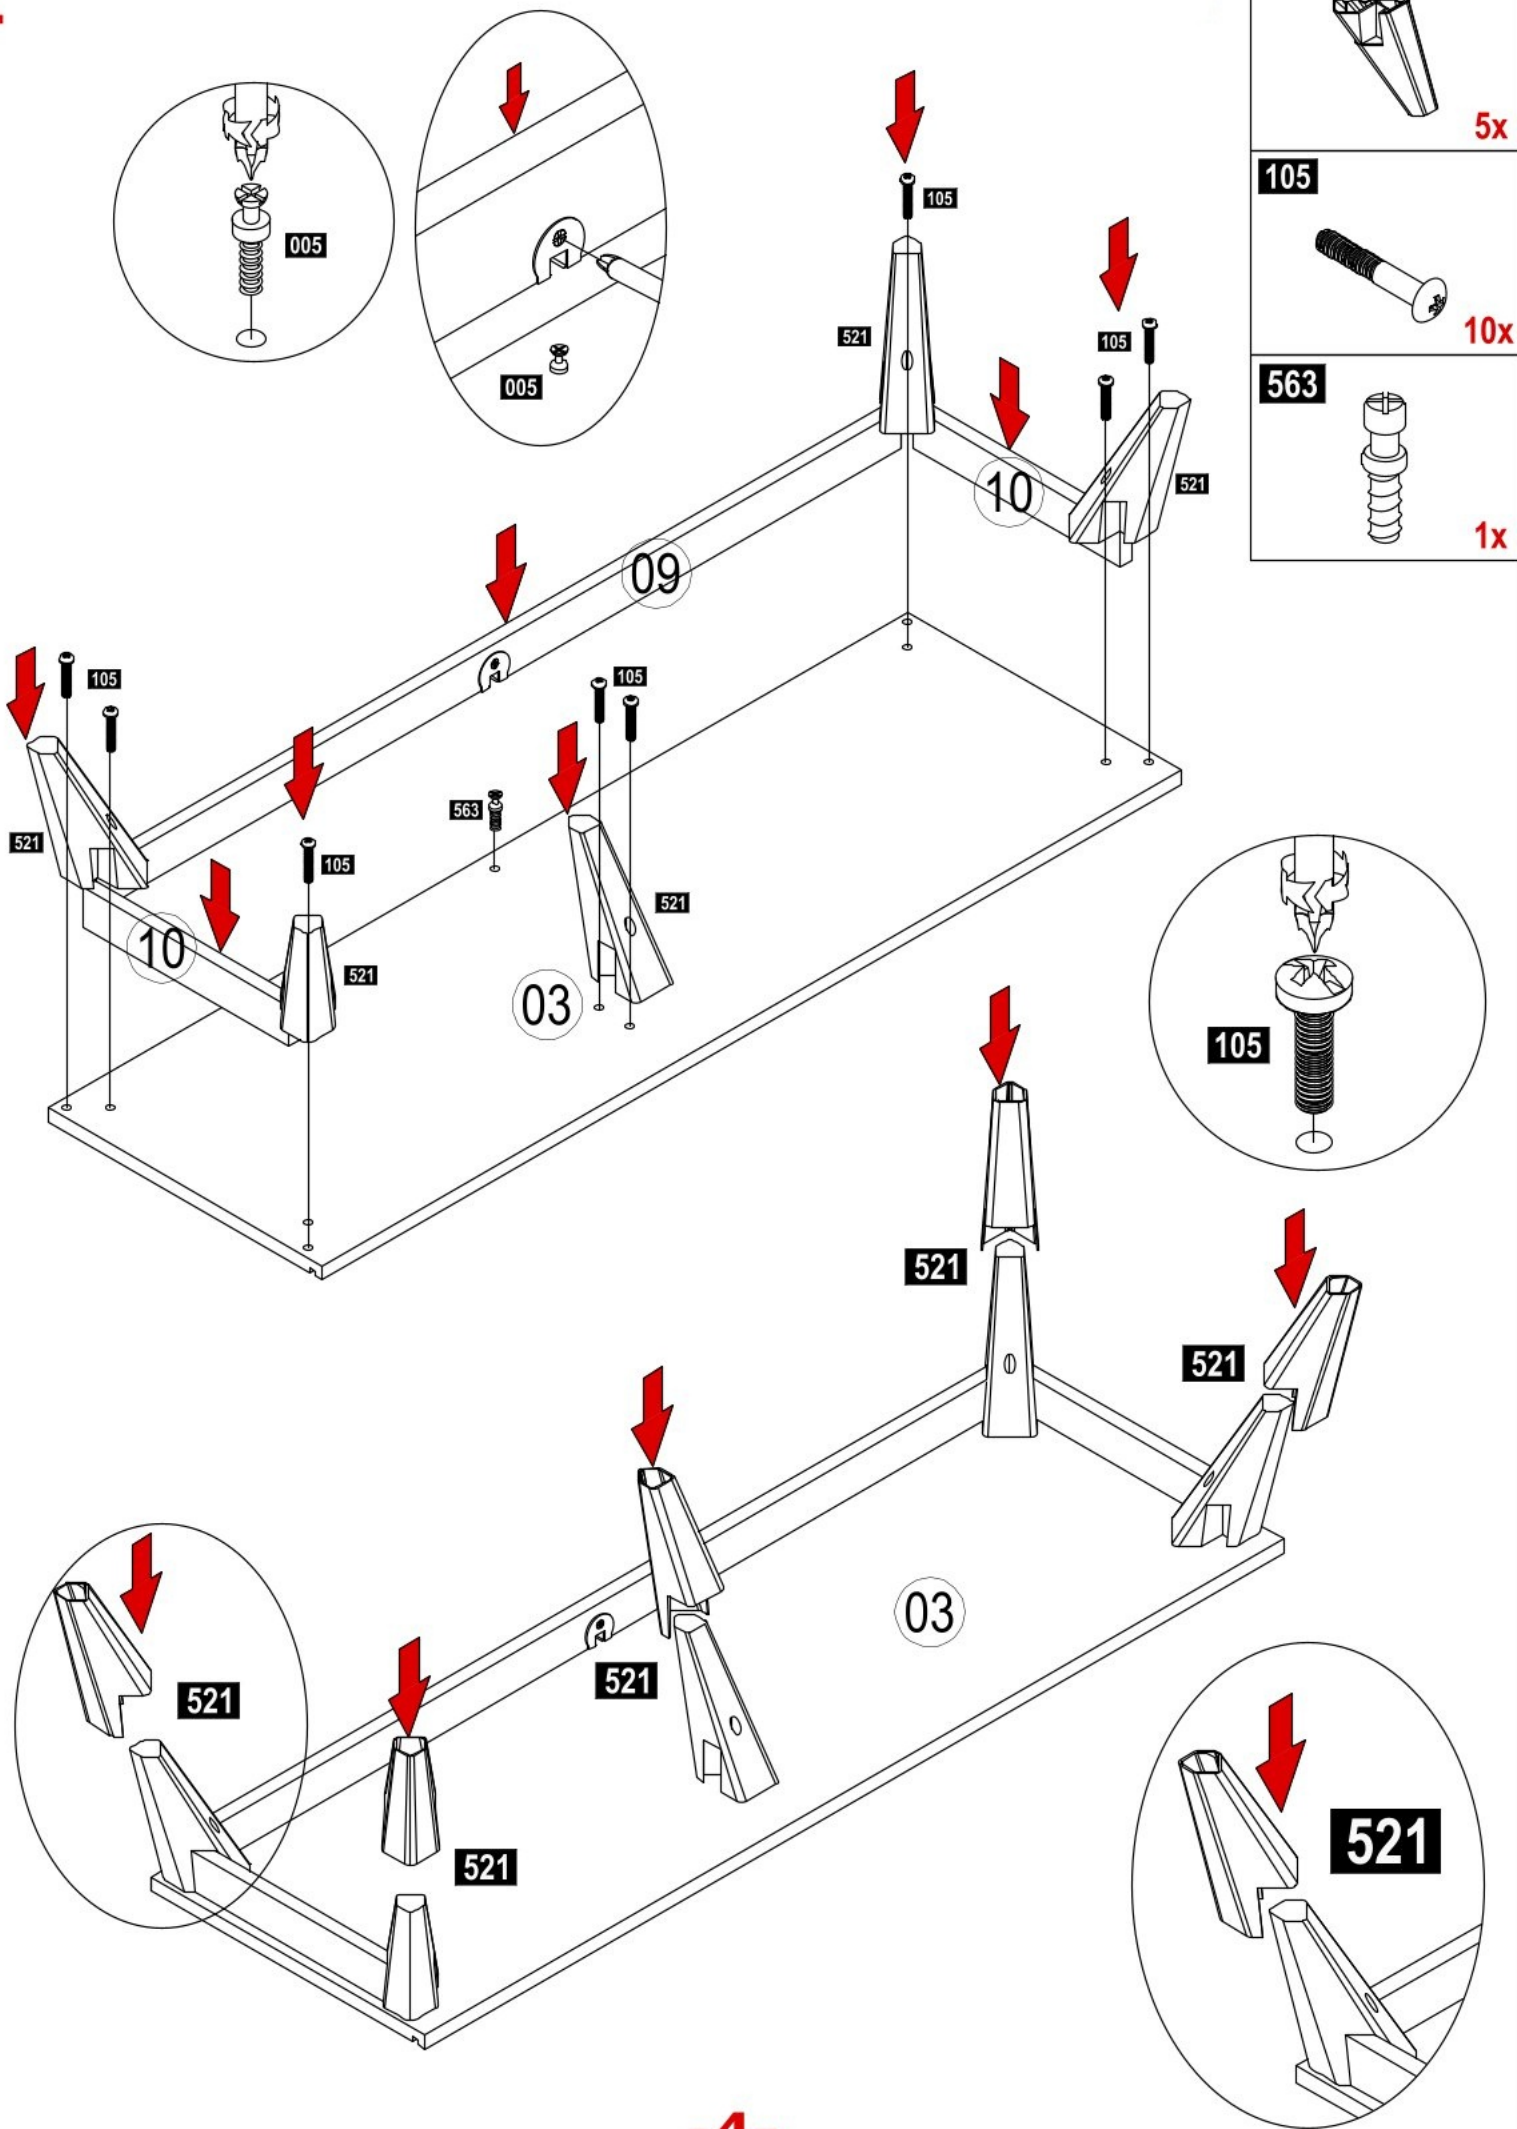

NO	ADET/PCS	ÖLÇÜ/DIMENSIONS	NO	ADET/PCS	ÖLÇÜ/DIMENSIONS	NO	ADET/PCS	ÖLÇÜ/DIMENSIONS
01	1	664 X 403	11	2	323 X 382	21	1	1241 X 334
02	1	664 X 403	12	2	361 X 382	22	1	1241 X 334
03	1	1268 X 404	13	2	430 X 159	23	1	1230 X 382
04	1	1268 X 404	14	2	828 X 166			
05	1	323 X 363	15	4	350 X 120			
06	1	323 X 363	16	4	350 X 120			
07	1	323 X 363	17	2	350 X 120			
08	1	336 X 396	18	2	362 X 337			
09	1	1186 X 50	19	2	768 X 120			
10	2	302 X 50	20	2	778 X 337			

PLEASE ORDER THE ACCESSORIES ACCORDING TO THE REFERENCE NUMBER ON THE DRAWING(EXAMPLE ACCESSORIE NO-008 RAFİK MİL 1.PCS.)

PLEASE ORDER THE SPARE PARTS ACCORDING TO THE REFERENCE NUMBER ON THE DRAWING

1

2