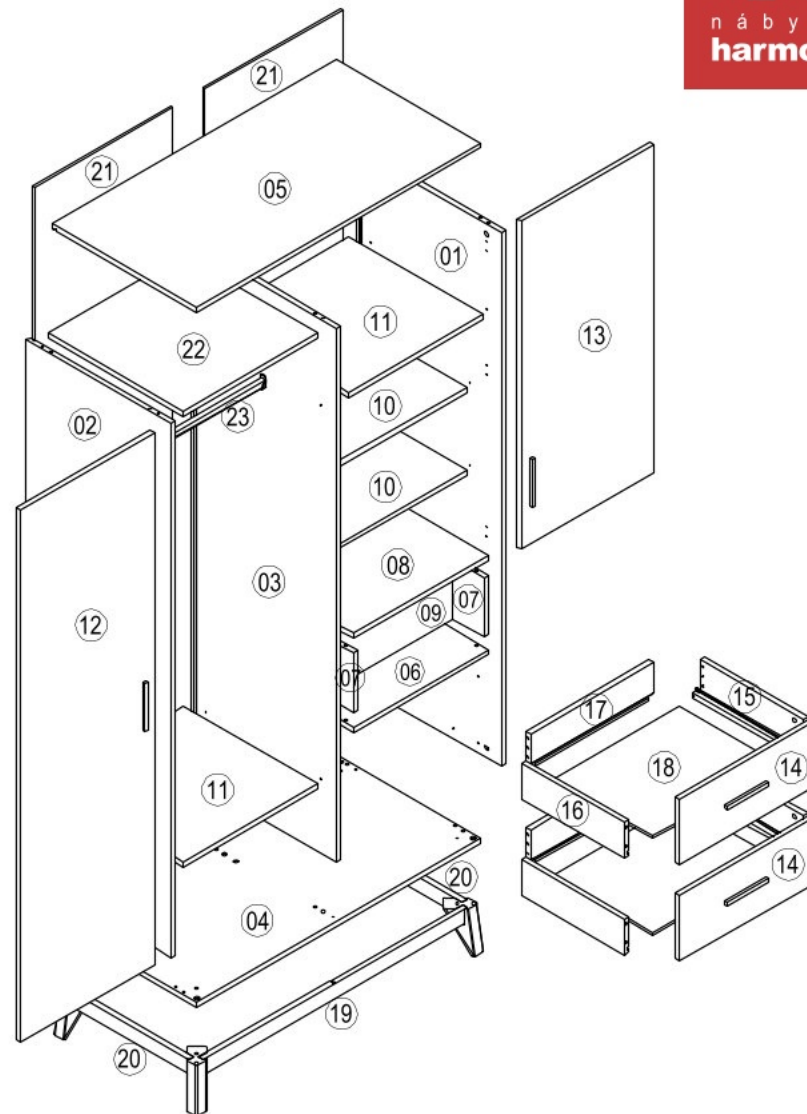

Dvoudvéřová šatní skříň THOR

<p>ACCESSORIE NO : 001 MİNİFİK MİL 6 MM</p> <p>12 ADET</p>	<p>ACCESSORIE NO : 002 TİTUS MİNİFİK GÖVDE</p> <p>24 ADET</p>	<p>ACCESSORIE NO : 317 10'LUK MİNİFİK MİL</p> <p>12 ADET</p>	<p>ACCESSORIE NO : 004 Ø8x30 KAVELA</p> <p>36 ADET</p>	<p>ACCESSORIE NO : 011 ARKALIK SABİTLEME 3.5x25 S.VİDASI</p> <p>16 ADET</p>
<p>ACCESSORIE NO : 012 ASKI FLANŞI SİYAH</p> <p>2 ADET</p>	<p>ACCESSORIE NO : 020 MİNİFİK TAPA SİYAH</p> <p>8 ADET</p>	<p>ACCESSORIE NO : 020 MİNİFİK TAPA BEYAZ</p> <p>8 ADET</p>	<p>ACCESSORIE NO : 351 TANDEM RAY 400 (SAMET)</p> <p>2 TAKIM</p>	<p>ACCESSORIE NO : 119 6.3*9 MM EURO VİDA</p> <p>30 ADET</p>
<p>ACCESSORIE NO : 092 4*18 MM S. VİDASI</p> <p>28 ADET</p>	<p>ACCESSORIE NO : 022 SÜPER DEVE MENTEŞE</p> <p>3 ADET</p>	<p>ACCESSORIE NO : 183 FRENLİ S.D.B. MENTEŞE</p> <p>4 ADET</p>	<p>ACCESSORIE NO : 563 RAFİK MİL (11)</p> <p>5 ADET</p>	<p>ACCESSORIE NO : 406 PLS. RAF PİMİ EURO VİDALI SİYAH</p> <p>22 ADET</p>
<p>ACCESSORIE NO : 521 BAMBU AYAK ANTRASİT</p> <p>5 ADET</p>	<p>ACCESSORIE NO : 299 M6*25 VİDA</p> <p>10 ADET</p>	<p>ACCESSORIE NO : 509 M6*ALYAN KAFALI ÇEKİRME</p> <p>10 ADET</p>	<p>ACCESSORIE NO : 527 LİNE KULP</p> <p>4 ADET</p>	<p>ACCESSORIE NO : 533 3,9*28 MM PLS.VİDA</p> <p>8 ADET</p>
<p>ACCESSORIE NO : 605 LED IŞIK</p> <p>1 ADET</p>	<p>ACCESSORIE NO : 094 3,5*16 S. VİDASI</p> <p>3 ADET</p>			

NO	ADET/PCS	ÖLÇÜ/DIMENSIONS	NO	ADET/PCS	ÖLÇÜ/DIMENSIONS	NO	ADET/PCS	ÖLÇÜ/DIMENSIONS
01	1	1796 X 562	11	2	524 X 522	21	2	1807 X 535
02	1	1796 X 562	12	1	1790 X 518	22	1	524 X 522
03	1	1796 X 562	13	1	1103 X 518	23	1	516 X 30
04	1	1104 X 563	14	2	518 X 221			
05	1	1104 X 563	15	2	400 X 120			
06	1	524 X 541	16	2	400 X 120			
07	2	200 X 541	17	2	478 X 120			
08	1	524 X 541	18	2	488 X 387			
09	1	200 X 488	19	1	1026 X 50			
10	2	524 X 450	20	2	461 X 50			