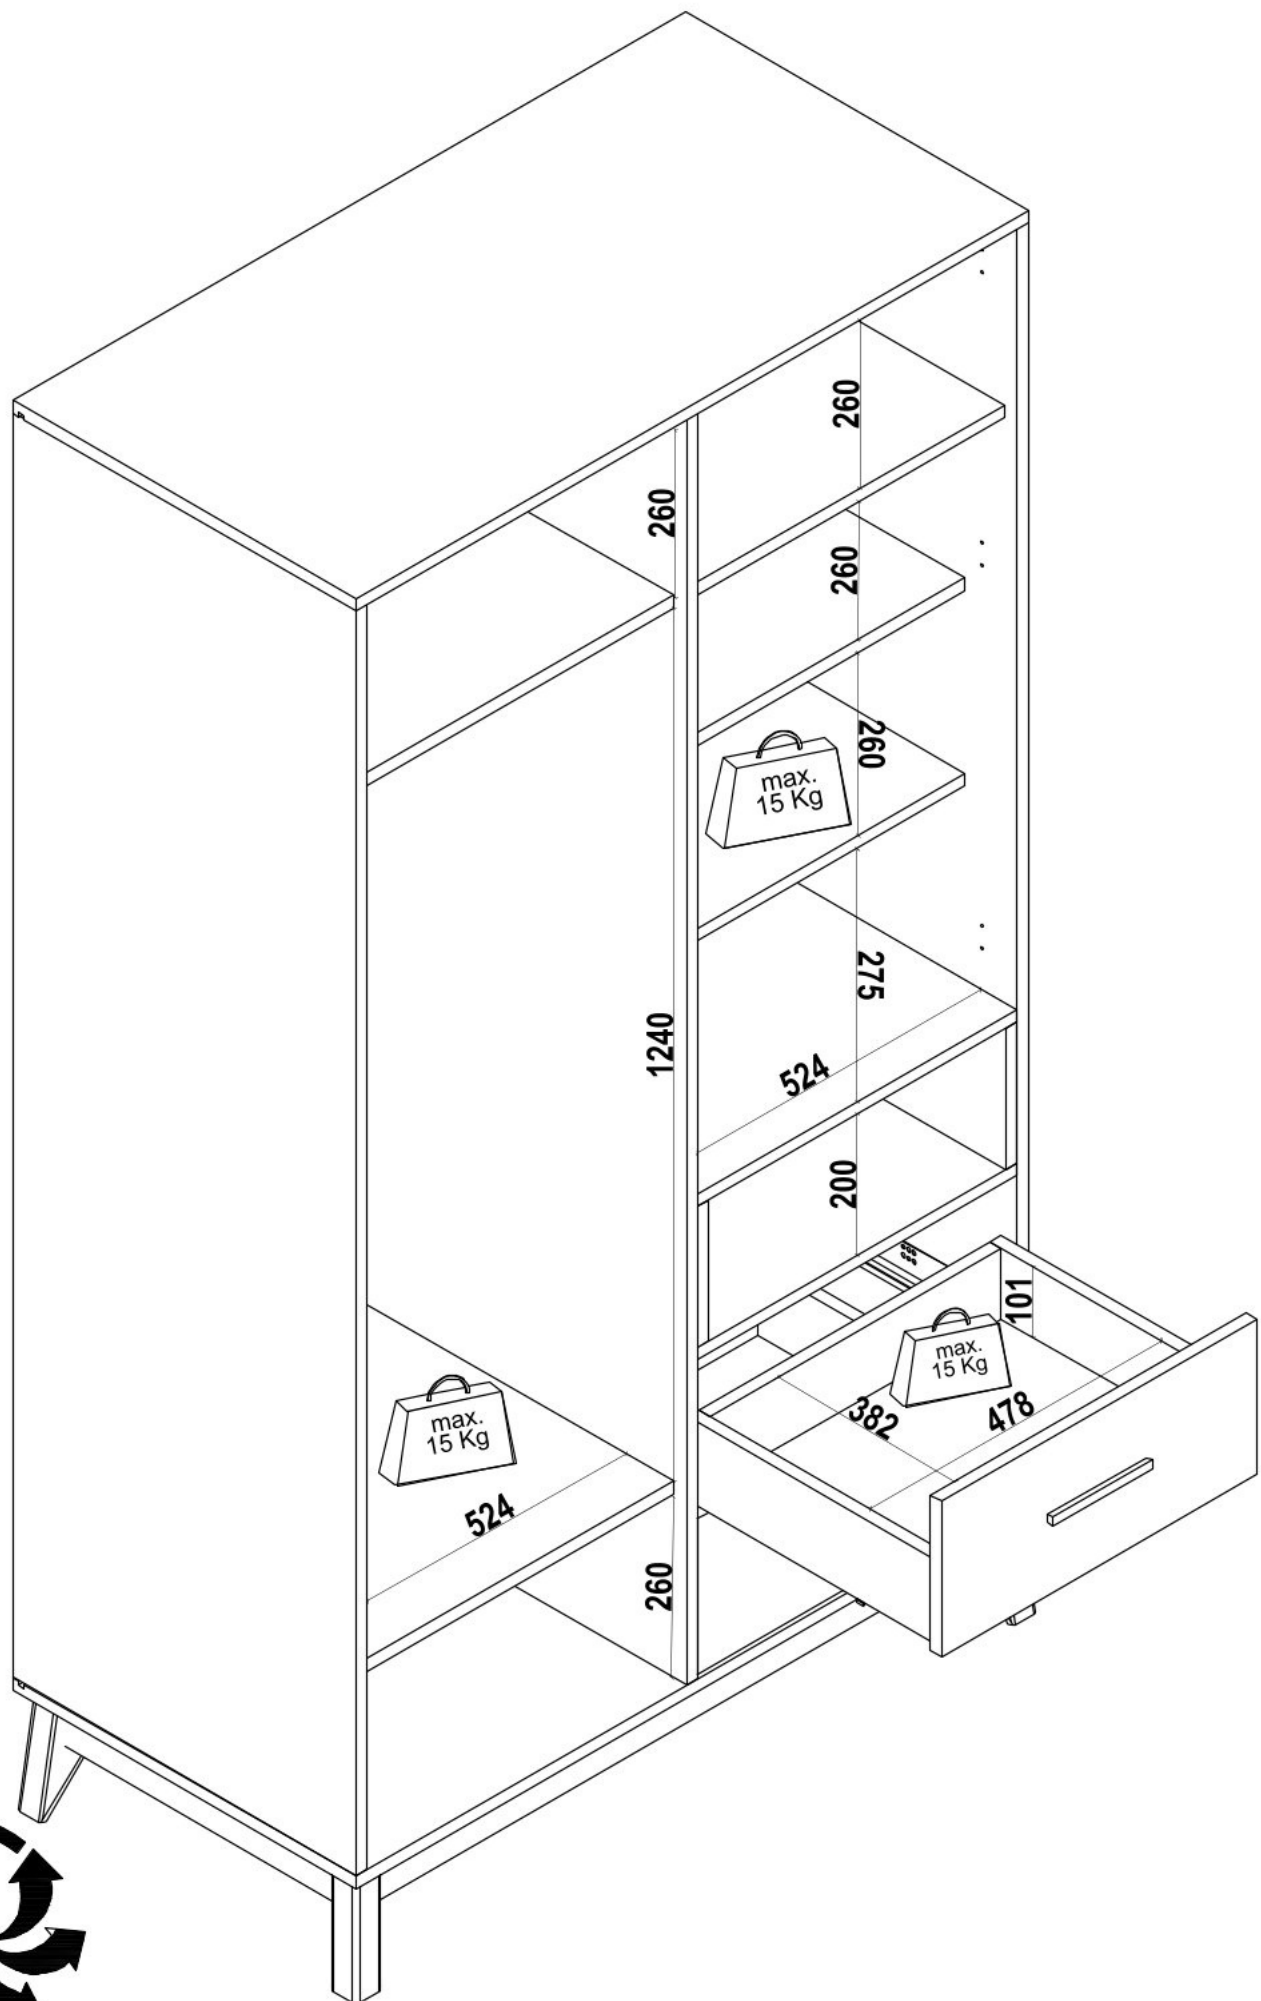

Dvoudvéřová šatní skříň THOR

<p>ACCESSORIE NO : 001 MİNİFİK MİL 6 MM</p> <p>12 ADET</p>	<p>ACCESSORIE NO : 002 TİTUS MİNİFİK GÖVDE</p> <p>24 ADET</p>	<p>ACCESSORIE NO : 317 10'LUK MİNİFİK MİL</p> <p>12 ADET</p>	<p>ACCESSORIE NO : 004 Ø8x30 KAVELA</p> <p>36 ADET</p>	<p>ACCESSORIE NO : 011 ARKALIK SABİTLEME 3.5x25 S.VİDASI</p> <p>16 ADET</p>
<p>ACCESSORIE NO : 012 ASKI FLANŞI SİYAH</p> <p>2 ADET</p>	<p>ACCESSORIE NO : 020 MİNİFİK TAPA SİYAH</p> <p>8 ADET</p>	<p>ACCESSORIE NO : 020 MİNİFİK TAPA BEYAZ</p> <p>8 ADET</p>	<p>ACCESSORIE NO : 351 TANDEM RAY 400 (SAMET)</p> <p>2 TAKIM</p>	<p>ACCESSORIE NO : 119 6.3*9 MM EURO VİDA</p> <p>30 ADET</p>
<p>ACCESSORIE NO : 092 4*18 MM S. VİDASI</p> <p>28 ADET</p>	<p>ACCESSORIE NO : 022 SÜPER DEVE MENTEŞE</p> <p>3 ADET</p>	<p>ACCESSORIE NO : 183 FRENLİ S.D.B. MENTEŞE</p> <p>4 ADET</p>	<p>ACCESSORIE NO : 563 RAFİK MİL (11)</p> <p>5 ADET</p>	<p>ACCESSORIE NO : 406 PLS. RAF PİMİ EURO VİDALI SİYAH</p> <p>22 ADET</p>
<p>ACCESSORIE NO : 521 BAMBU AYAK ANTRASİT</p> <p>5 ADET</p>	<p>ACCESSORIE NO : 299 M6*25 VİDA</p> <p>10 ADET</p>	<p>ACCESSORIE NO : 509 M6*ALYAN KAFALI ÇEKİRME</p> <p>10 ADET</p>	<p>ACCESSORIE NO : 527 LİNE KULP</p> <p>4 ADET</p>	<p>ACCESSORIE NO : 533 3,9*28 MM PLS.VİDA</p> <p>8 ADET</p>
<p>ACCESSORIE NO : 605 LED IŞIK</p> <p>1 ADET</p>	<p>ACCESSORIE NO : 094 3,5*16 S. VİDASI</p> <p>3 ADET</p>			

NO	ADET/PCS	ÖLÇÜ/DIMENSIONS	NO	ADET/PCS	ÖLÇÜ/DIMENSIONS	NO	ADET/PCS	ÖLÇÜ/DIMENSIONS
01	1	1796 X 562	11	2	524 X 522	21	2	1807 X 535
02	1	1796 X 562	12	1	1790 X 518	22	1	524 X 522
03	1	1796 X 562	13	1	1103 X 518	23	1	516 X 30
04	1	1104 X 563	14	2	518 X 221			
05	1	1104 X 563	15	2	400 X 120			
06	1	524 X 541	16	2	400 X 120			
07	2	200 X 541	17	2	478 X 120			
08	1	524 X 541	18	2	488 X 387			
09	1	200 X 488	19	1	1026 X 50			
10	2	524 X 450	20	2	461 X 50			