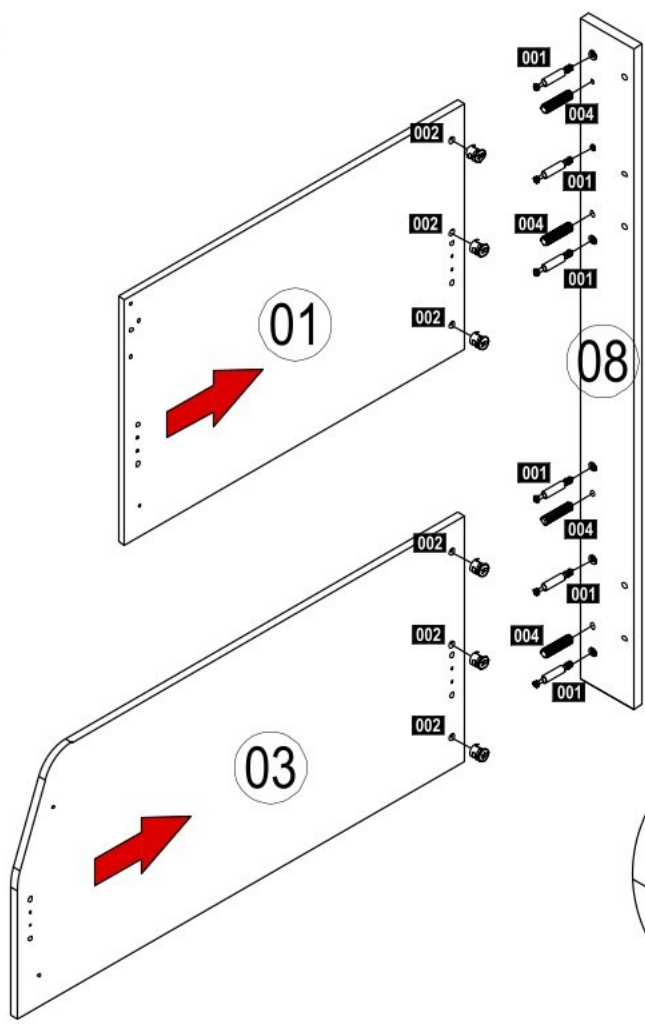

1

- **002** 6x
- **001** 6x
- **004** 4x
- **020** 6x

2

- **122** 4x
- **131**