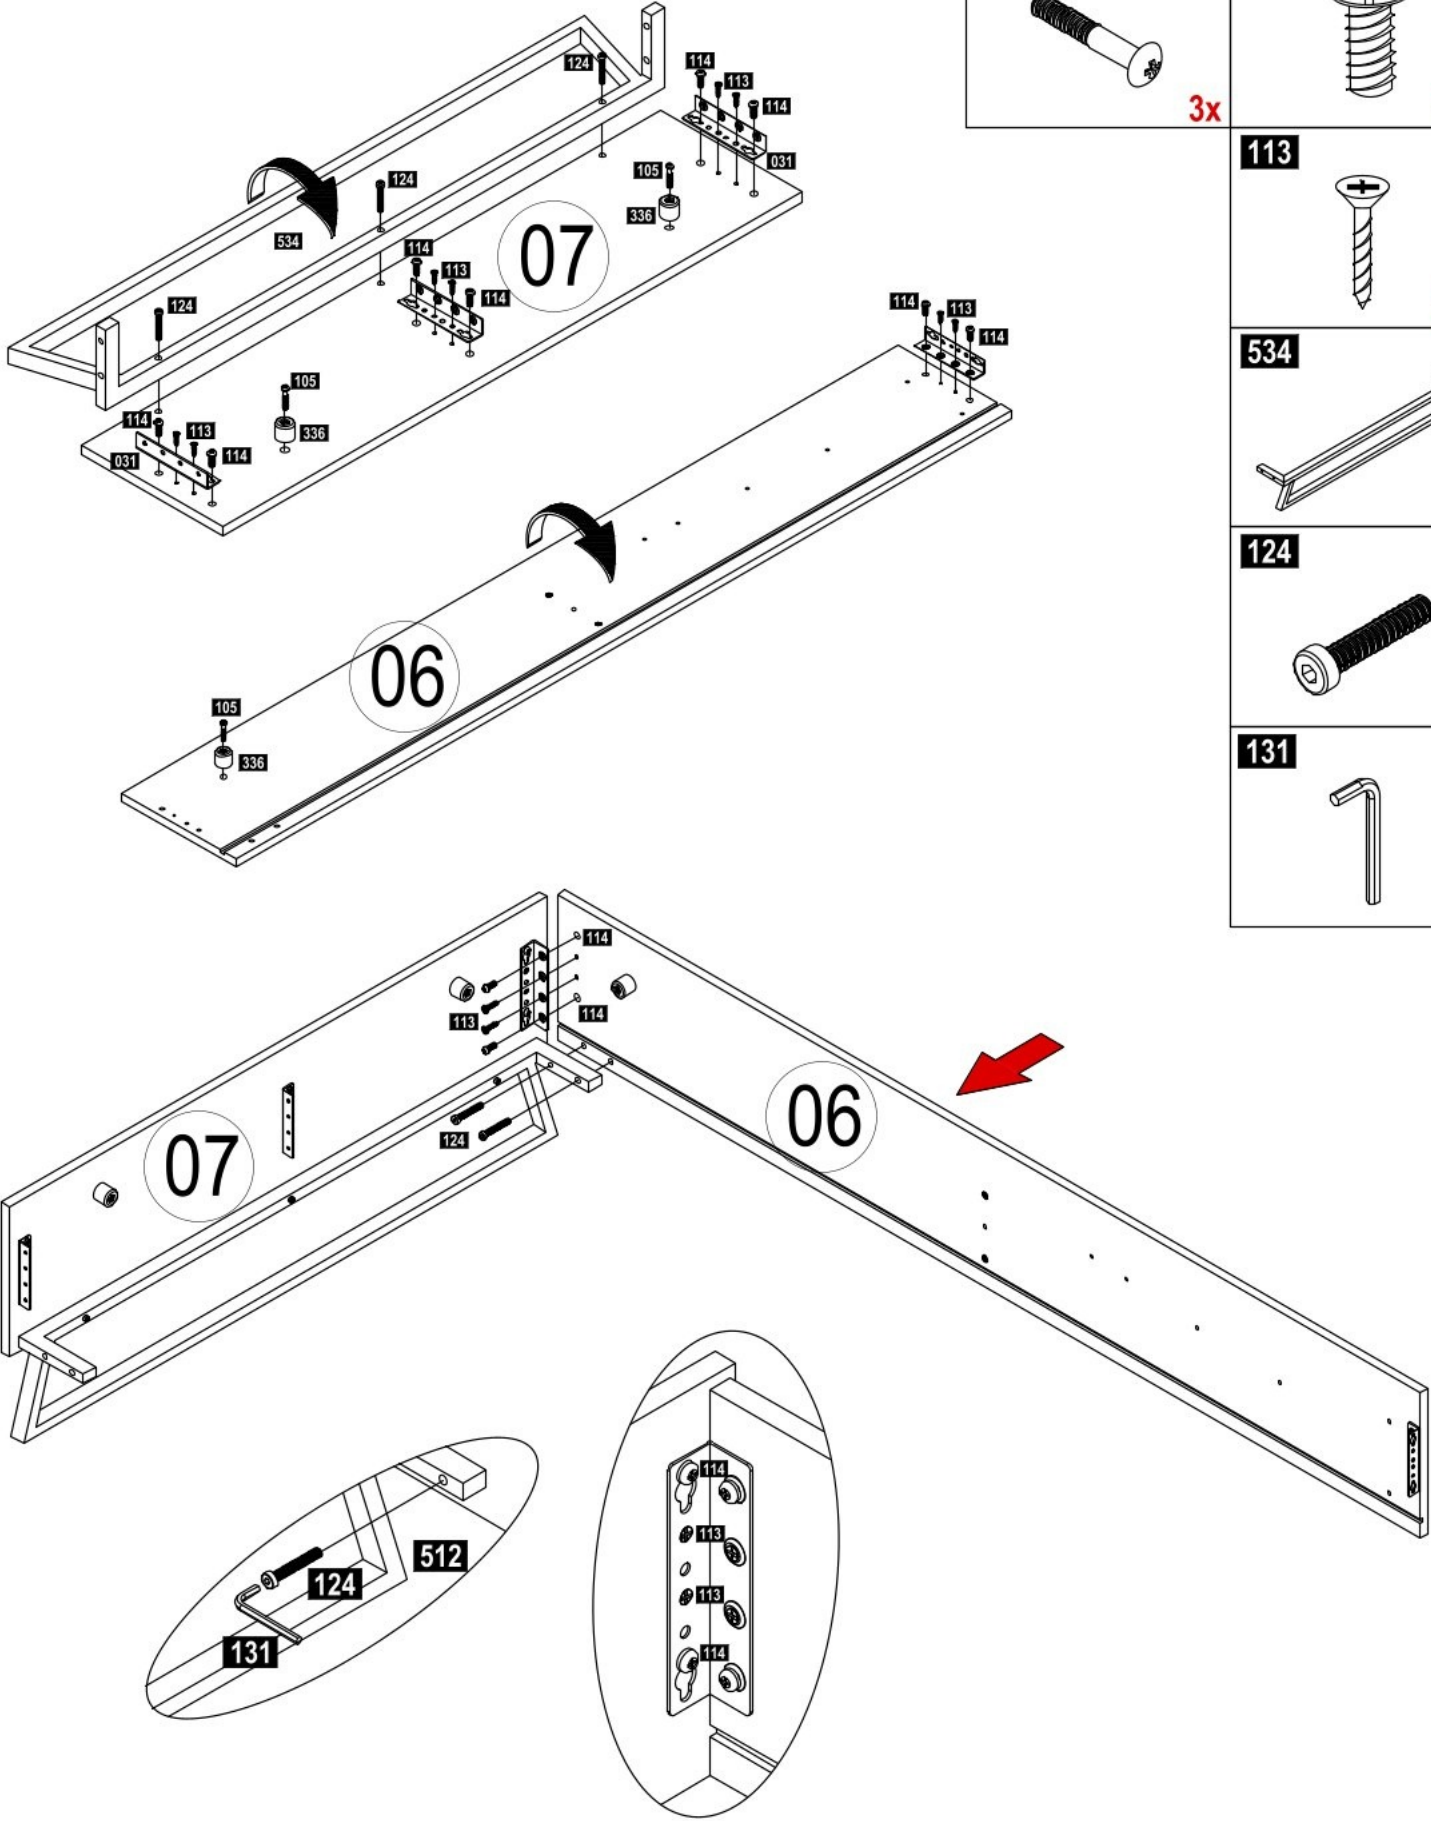

ACCESSORIE NO : 561 120'LİK BAZA DEMİRİ  3 ADET

NO	ADET/PCS	ÖLÇÜ/DIMENSIONS	NO	ADET/PCS	ÖLÇÜ/DIMENSIONS	NO	ADET/PCS	ÖLÇÜ/DIMENSIONS
01	1	1170 X 361	11	1	1198 X 995			
02	1	1170 X 361	12	1	1198 X 995			
03	1	1246 X 598						
04	1	1242 X 545						
05	1	2014 X 296						
06	1	2014 X 296						
07	1	1254 X 305						
08	2	2017 X 609						
09	1	2014 X 339						
10	2	596 X 177						

PLEASE ORDER THE SPARE PARTS ACCORDING TO THE REFERENCE NUMBER ON THE DRAWING

1

- 002**  **4x**
- 001**  **4x**
- 004**  **4x**

2

511		1x
114		4x

3

438		4x
113		16x

<p>336</p>  <p>3x</p>	<p>031</p>  <p>3x</p>
<p>105</p>  <p>3x</p>	<p>114</p>  <p>10x</p>
<p>113</p>  <p>10x</p>	
<p>534</p>  <p>1x</p>	
<p>124</p>  <p>5x</p>	
<p>131</p> 	