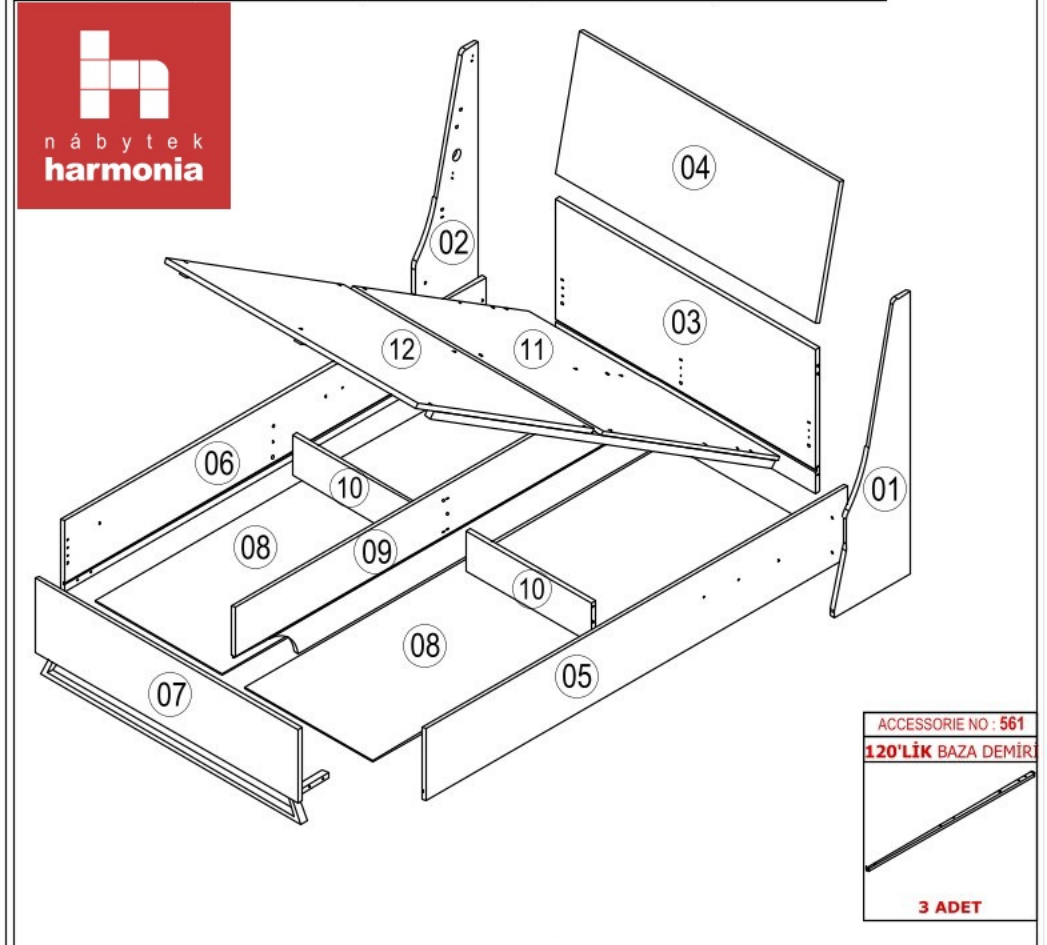

ACCESSORIE NO : 561 120'LİK BAZA DEMİRİ  3 ADET

NO	ADET/PCS	ÖLÇÜ/DIMENSIONS	NO	ADET/PCS	ÖLÇÜ/DIMENSIONS	NO	ADET/PCS	ÖLÇÜ/DIMENSIONS
01	1	1170 X 361	11	1	1198 X 995			
02	1	1170 X 361	12	1	1198 X 995			
03	1	1246 X 598						
04	1	1242 X 545						
05	1	2014 X 296						
06	1	2014 X 296						
07	1	1254 X 305						
08	2	2017 X 609						
09	1	2014 X 339						
10	2	596 X 177						

PLEASE ORDER THE SPARE PARTS ACCORDING TO THE REFERENCE NUMBER ON THE DRAWING

1

- 002**  **4x**
- 001**  **4x**
- 004**  **4x**

2

511		1x
114		4x

3

438		4x
113		16x

<p>336</p>  <p>3x</p>	<p>031</p>  <p>3x</p>
<p>105</p>  <p>3x</p>	<p>114</p>  <p>10x</p>
<p>113</p>  <p>10x</p>	
<p>534</p>  <p>1x</p>	
<p>124</p>  <p>5x</p>	
<p>131</p> 	