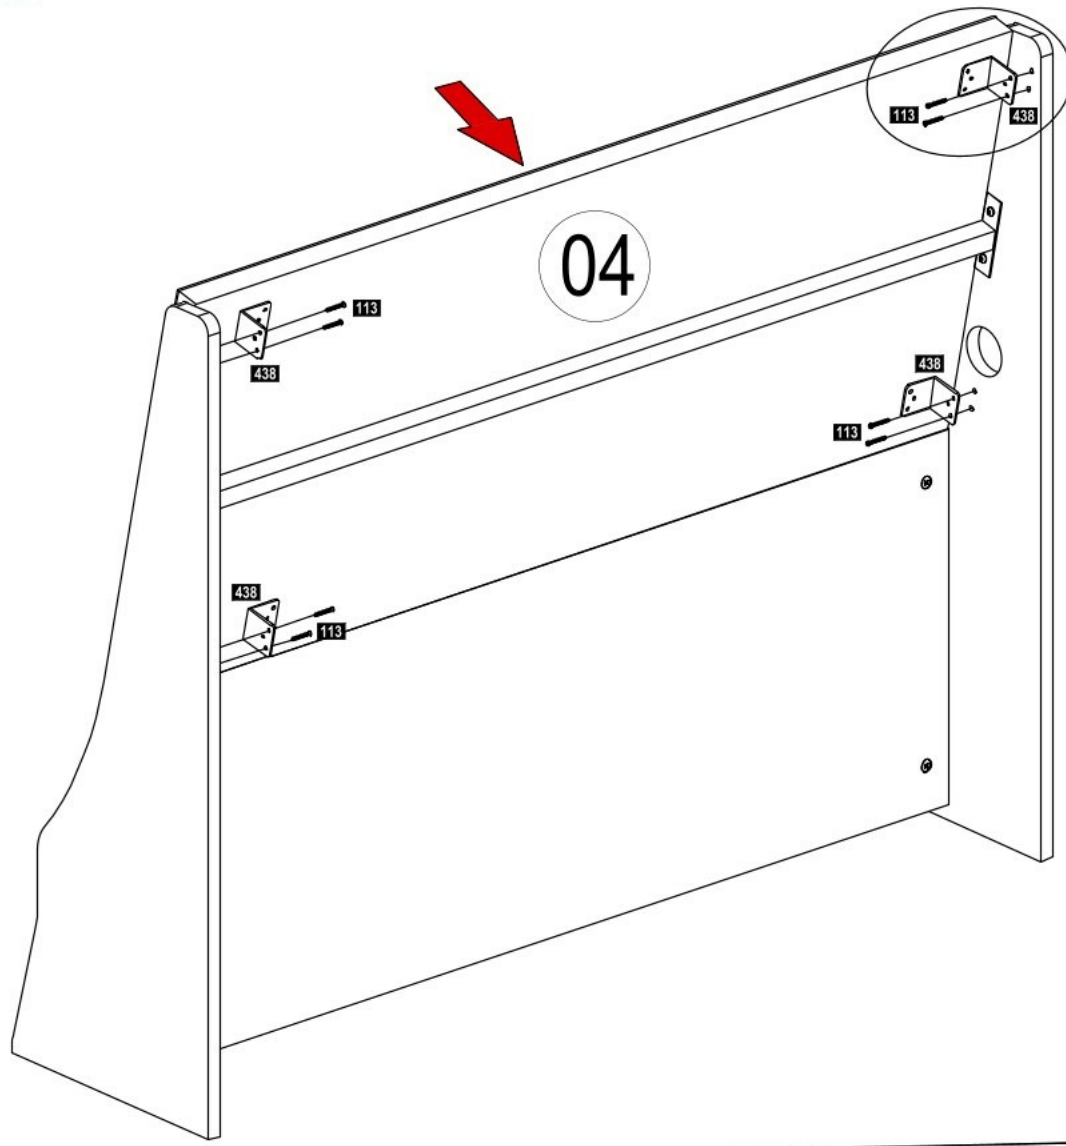

ACCESSORIE NO : 561 120'LİK BAZA DEMİRİ  3 ADET

NO	ADET/PCS	ÖLÇÜ/DIMENSIONS	NO	ADET/PCS	ÖLÇÜ/DIMENSIONS	NO	ADET/PCS	ÖLÇÜ/DIMENSIONS
01	1	1170 X 361	11	1	1198 X 995			
02	1	1170 X 361	12	1	1198 X 995			
03	1	1246 X 598						
04	1	1242 X 545						
05	1	2014 X 296						
06	1	2014 X 296						
07	1	1254 X 305						
08	2	2017 X 609						
09	1	2014 X 339						
10	2	596 X 177						

PLEASE ORDER THE SPARE PARTS ACCORDING TO THE REFERENCE NUMBER ON THE DRAWING

1

- 002**  **4x**
- 001**  **4x**
- 004**  **4x**

2

511		1x
114		4x

3

438		4x
113		16x

<p>336</p>  <p>3x</p>	<p>031</p>  <p>3x</p>
<p>105</p>  <p>3x</p>	<p>114</p>  <p>10x</p>
<p>113</p>  <p>10x</p>	
<p>534</p>  <p>1x</p>	
<p>124</p>  <p>5x</p>	
<p>131</p> 	