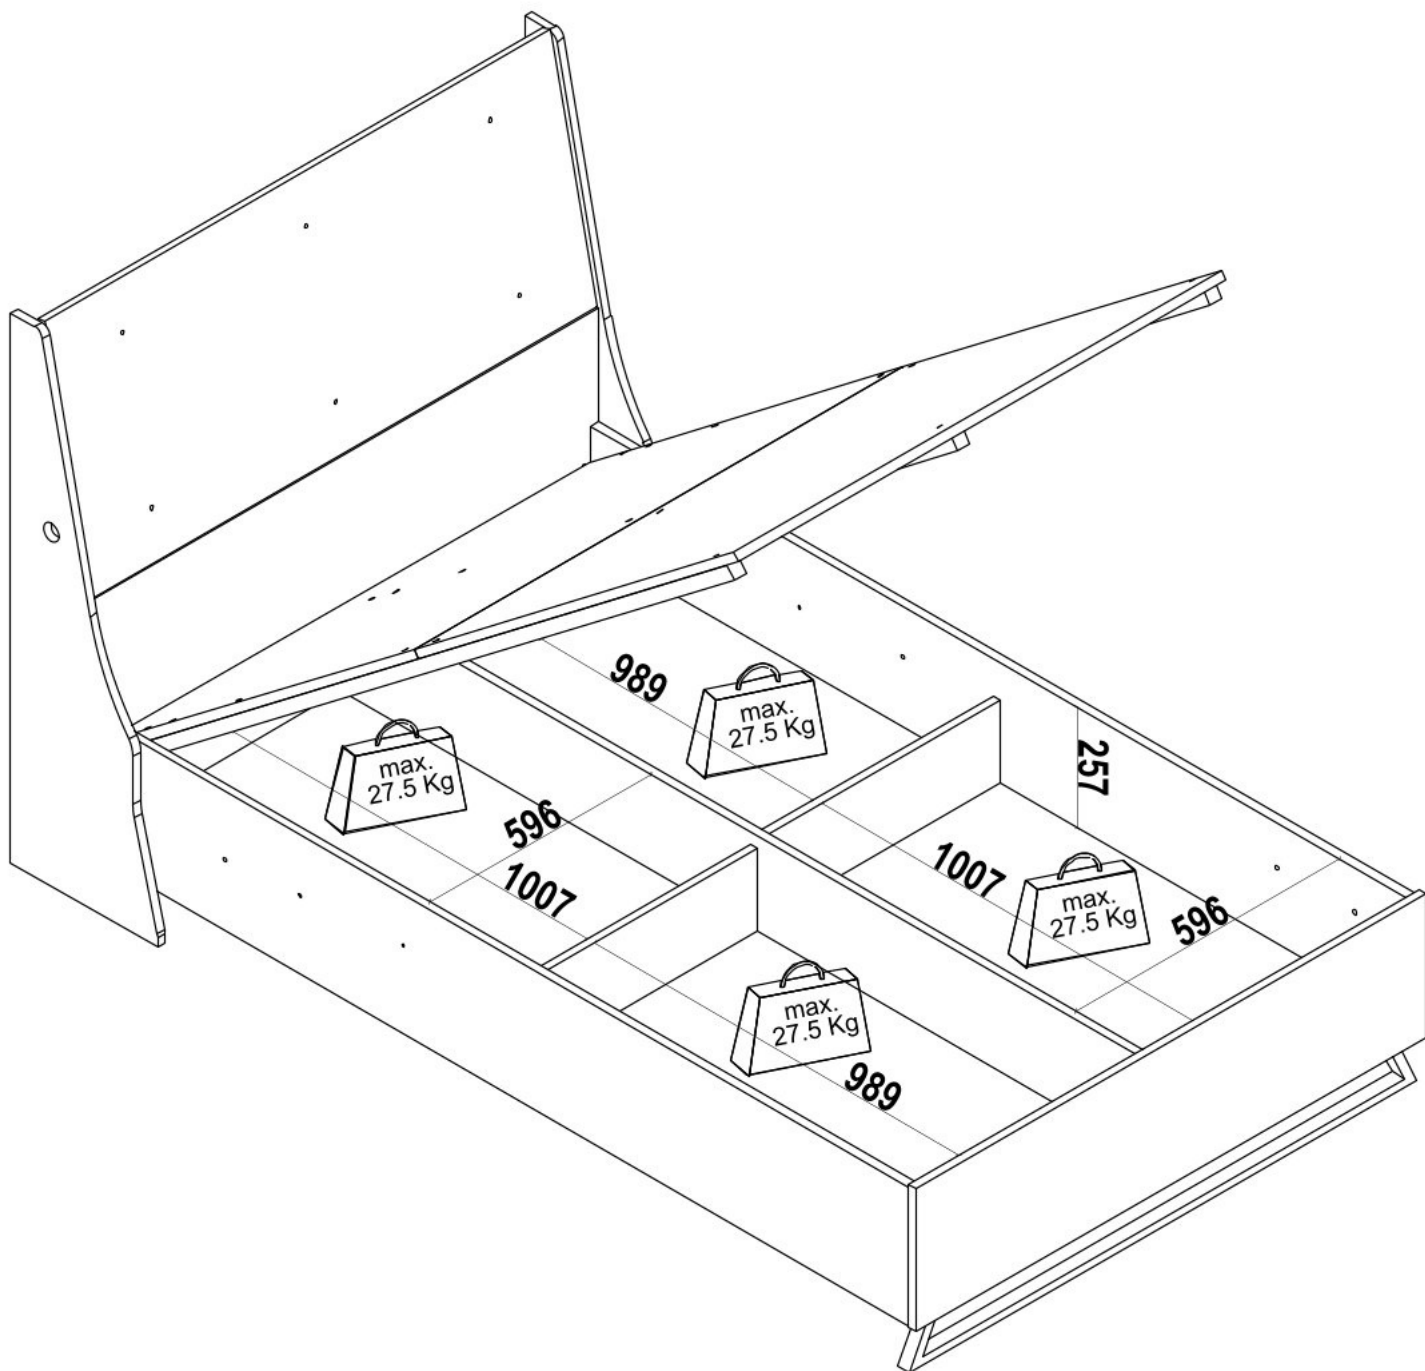

ACCESSORIE NO : 561 120'LİK BAZA DEMİRİ  3 ADET

NO	ADET/PCS	ÖLÇÜ/DIMENSIONS	NO	ADET/PCS	ÖLÇÜ/DIMENSIONS	NO	ADET/PCS	ÖLÇÜ/DIMENSIONS
01	1	1170 X 361	11	1	1198 X 995			
02	1	1170 X 361	12	1	1198 X 995			
03	1	1246 X 598						
04	1	1242 X 545						
05	1	2014 X 296						
06	1	2014 X 296						
07	1	1254 X 305						
08	2	2017 X 609						
09	1	2014 X 339						
10	2	596 X 177						

PLEASE ORDER THE SPARE PARTS ACCORDING TO THE REFERENCE NUMBER ON THE DRAWING

1

- 002**  **4x**
- 001**  **4x**
- 004**  **4x**

2

511		1x
114		4x

3

438		4x
113		16x

<p>336</p>  <p>3x</p>	<p>031</p>  <p>3x</p>
<p>105</p>  <p>3x</p>	<p>114</p>  <p>10x</p>
<p>113</p>  <p>10x</p>	
<p>534</p>  <p>1x</p>	
<p>124</p>  <p>5x</p>	
<p>131</p> 	