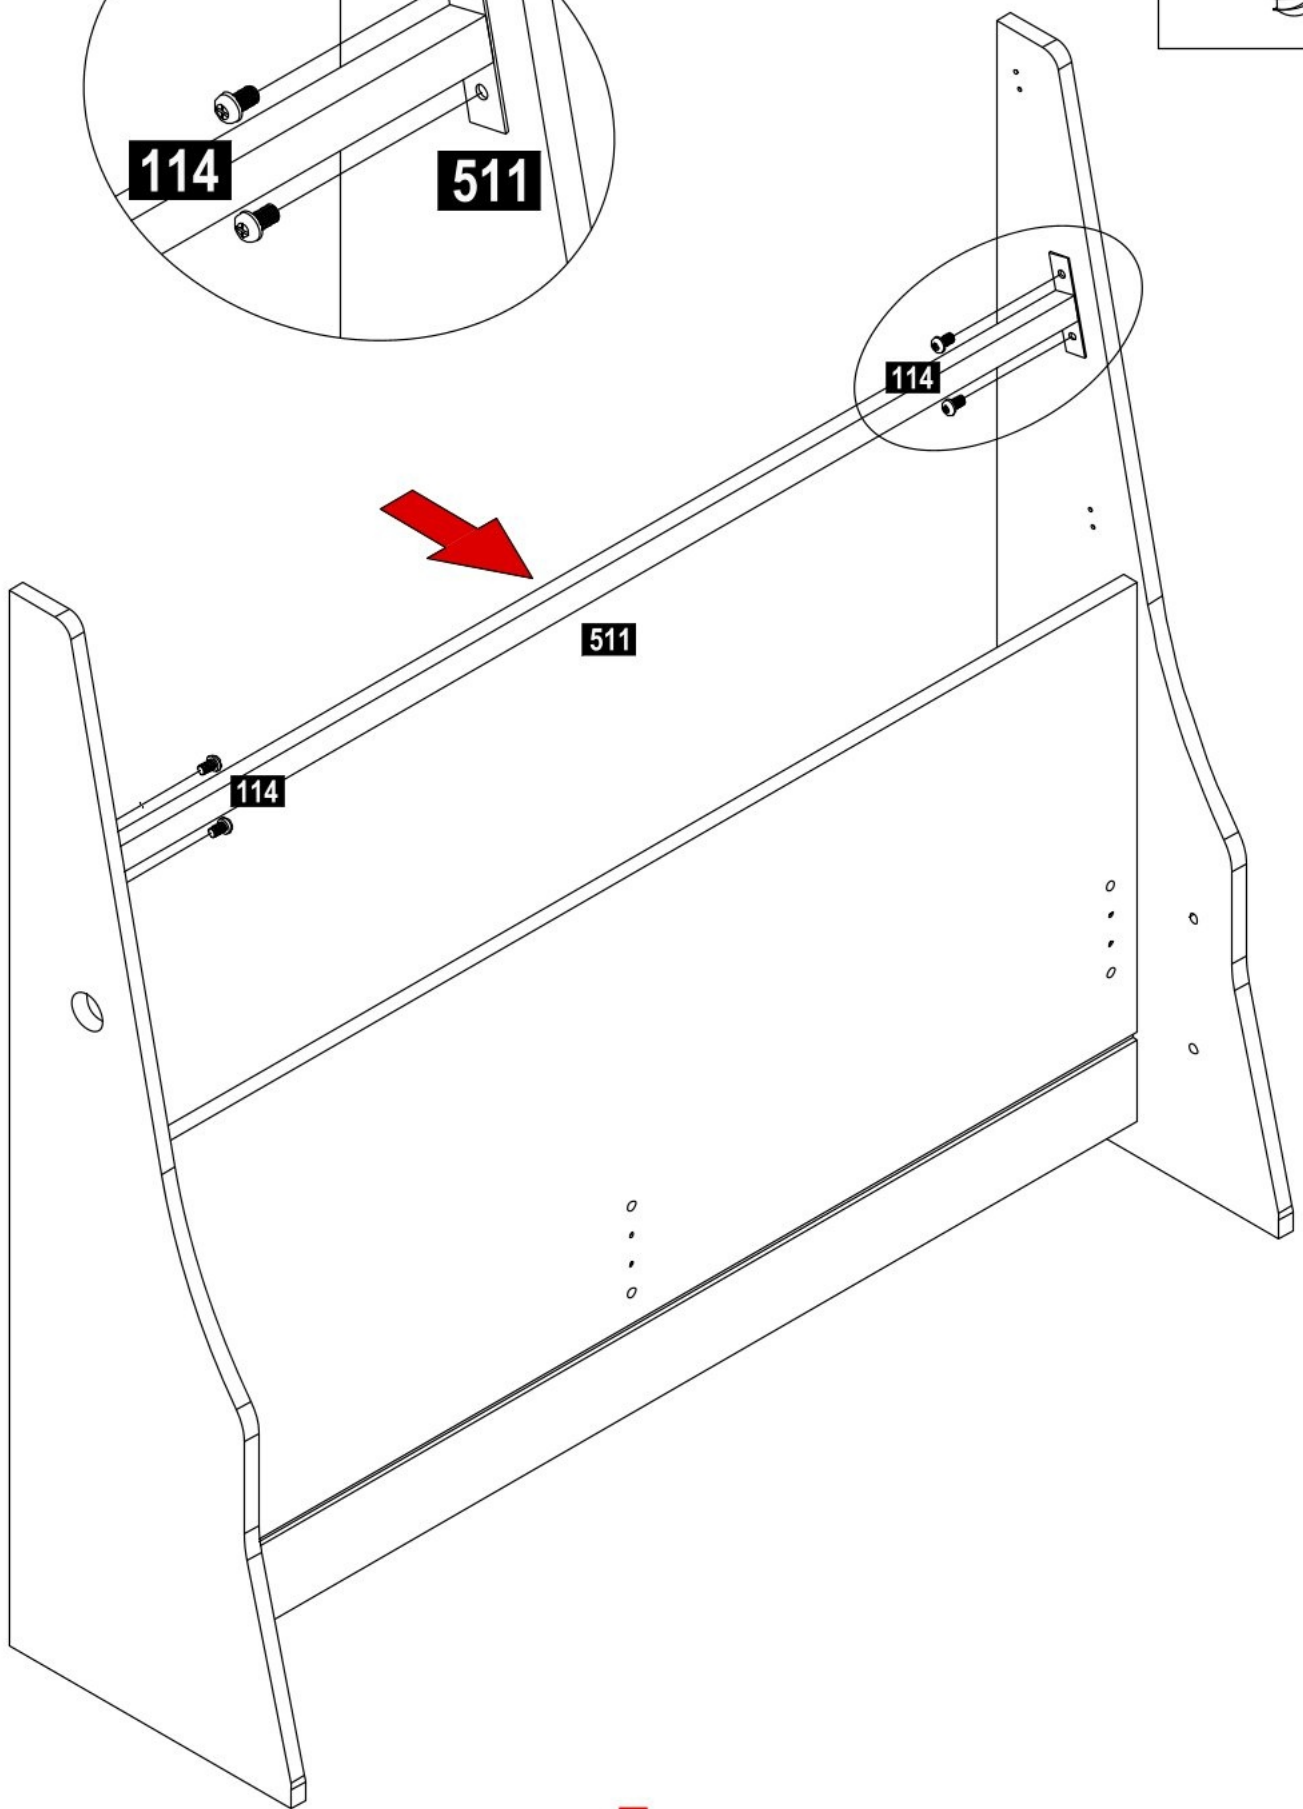

ACCESSORIE NO : 561 120'LİK BAZA DEMİRİ  3 ADET

NO	ADET/PCS	ÖLÇÜ/DIMENSIONS	NO	ADET/PCS	ÖLÇÜ/DIMENSIONS	NO	ADET/PCS	ÖLÇÜ/DIMENSIONS
01	1	1170 X 361	11	1	1198 X 995			
02	1	1170 X 361	12	1	1198 X 995			
03	1	1246 X 598						
04	1	1242 X 545						
05	1	2014 X 296						
06	1	2014 X 296						
07	1	1254 X 305						
08	2	2017 X 609						
09	1	2014 X 339						
10	2	596 X 177						

PLEASE ORDER THE SPARE PARTS ACCORDING TO THE REFERENCE NUMBER ON THE DRAWING

1

- 002**  **4x**
- 001**  **4x**
- 004**  **4x**

2

511		1x
114		4x

3

438		4x
113		16x

<p>336</p>  <p>3x</p>	<p>031</p>  <p>3x</p>
<p>105</p>  <p>3x</p>	<p>114</p>  <p>10x</p>
<p>113</p>  <p>10x</p>	
<p>534</p>  <p>1x</p>	
<p>124</p>  <p>5x</p>	
<p>131</p> 	