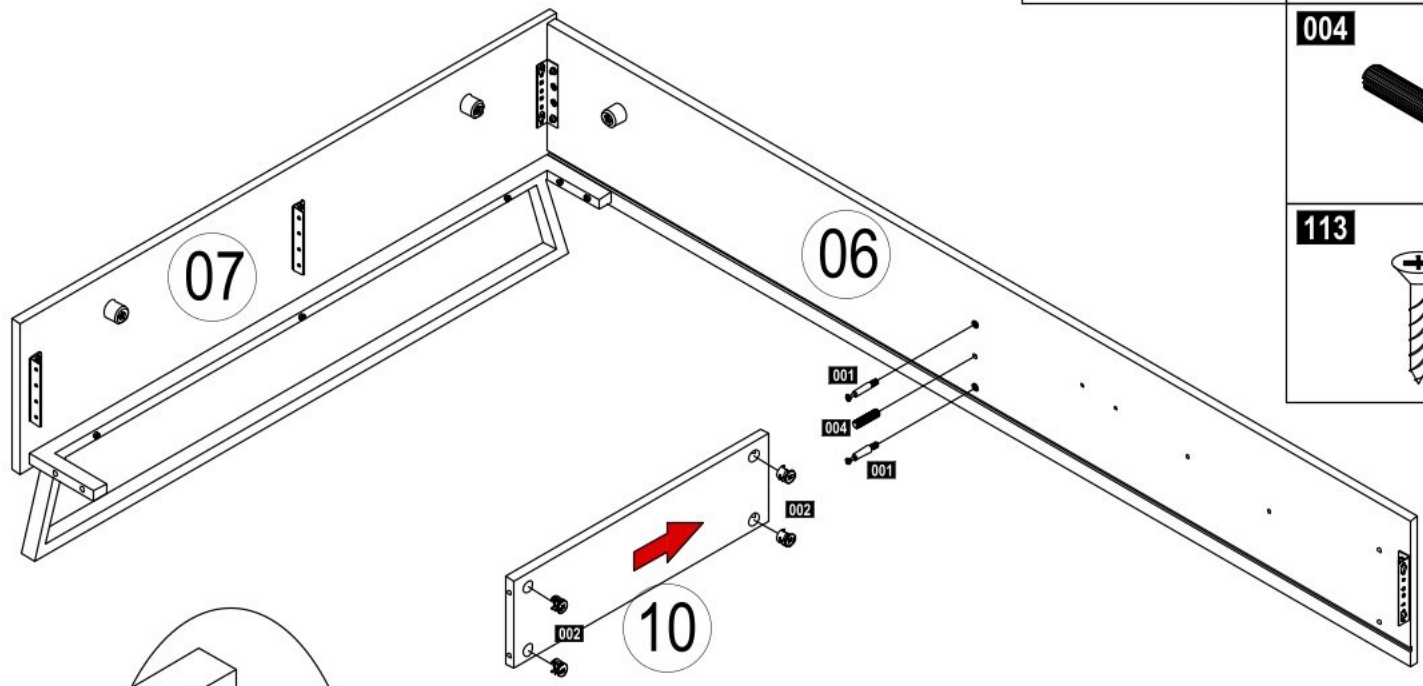

5

271 2x	002 4x
114 2x	001 2x
004 1x	
113 2x