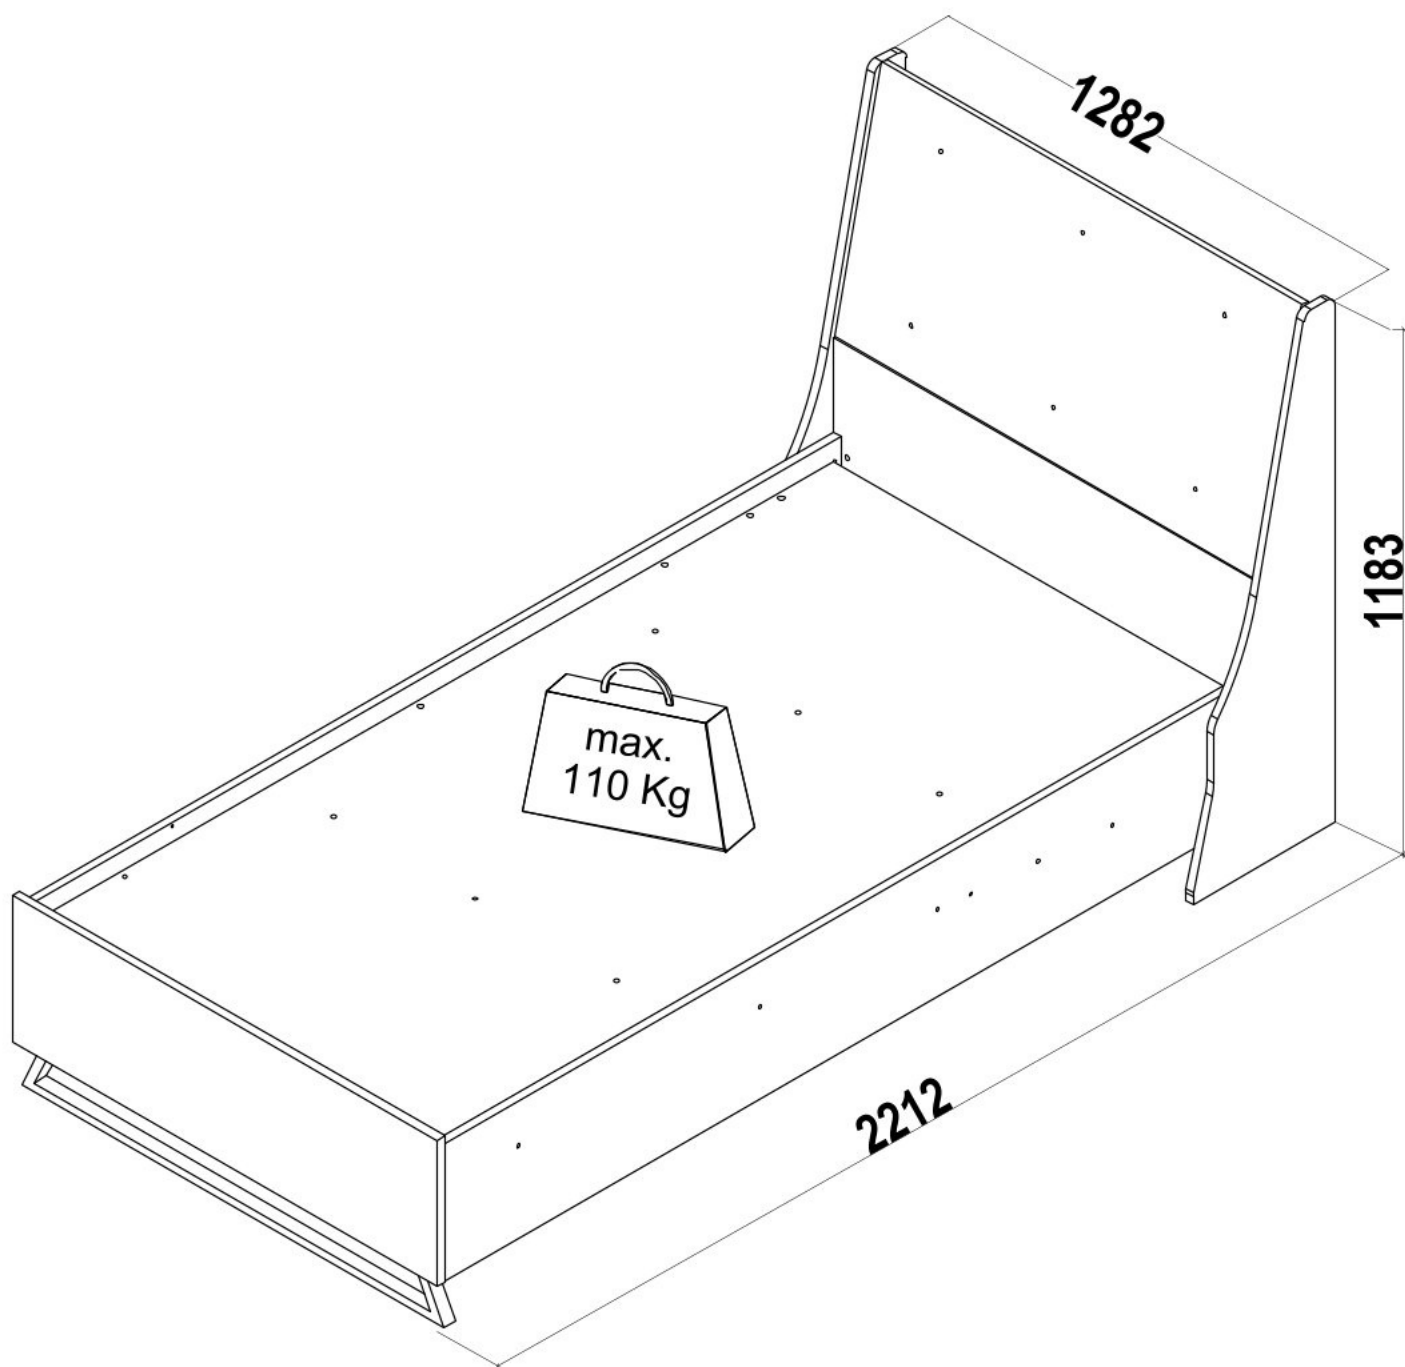

ACCESSORIE NO : 561 120'LİK BAZA DEMİRİ  3 ADET

NO	ADET/PCS	ÖLÇÜ/DIMENSIONS	NO	ADET/PCS	ÖLÇÜ/DIMENSIONS	NO	ADET/PCS	ÖLÇÜ/DIMENSIONS
01	1	1170 X 361	11	1	1198 X 995			
02	1	1170 X 361	12	1	1198 X 995			
03	1	1246 X 598						
04	1	1242 X 545						
05	1	2014 X 296						
06	1	2014 X 296						
07	1	1254 X 305						
08	2	2017 X 609						
09	1	2014 X 339						
10	2	596 X 177						

PLEASE ORDER THE SPARE PARTS ACCORDING TO THE REFERENCE NUMBER ON THE DRAWING

1

- 002**  **4x**
- 001**  **4x**
- 004**  **4x**

2

511		1x
114		4x

3

438		4x
113		16x

<p>336</p>  <p>3x</p>	<p>031</p>  <p>3x</p>
<p>105</p>  <p>3x</p>	<p>114</p>  <p>10x</p>
<p>113</p>  <p>10x</p>	
<p>534</p>  <p>1x</p>	
<p>124</p>  <p>5x</p>	
<p>131</p> 	