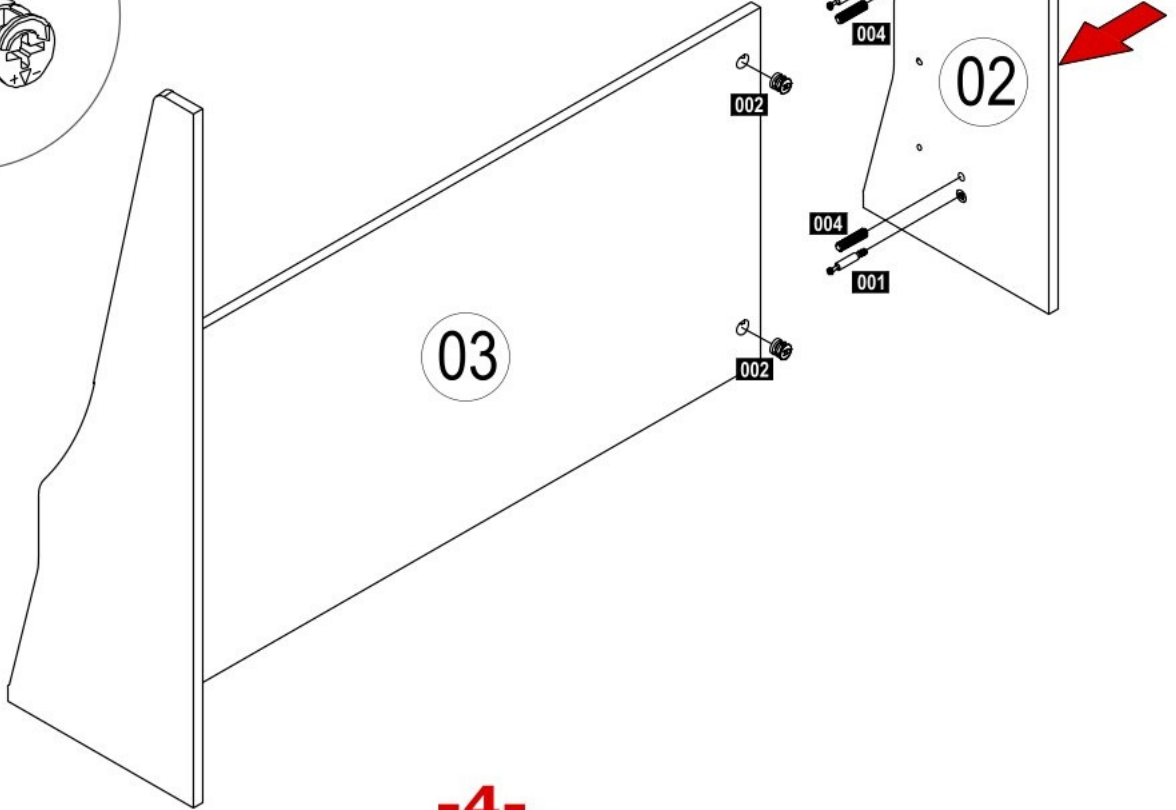

ACCESSORIE NO : 561 120'LİK BAZA DEMİRİ  3 ADET

NO	ADET/PCS	ÖLÇÜ/DIMENSIONS	NO	ADET/PCS	ÖLÇÜ/DIMENSIONS	NO	ADET/PCS	ÖLÇÜ/DIMENSIONS
01	1	1170 X 361	11	1	1198 X 995			
02	1	1170 X 361	12	1	1198 X 995			
03	1	1246 X 598						
04	1	1242 X 545						
05	1	2014 X 296						
06	1	2014 X 296						
07	1	1254 X 305						
08	2	2017 X 609						
09	1	2014 X 339						
10	2	596 X 177						

PLEASE ORDER THE SPARE PARTS ACCORDING TO THE REFERENCE NUMBER ON THE DRAWING

1

- 002**  **4x**
- 001**  **4x**
- 004**  **4x**

2

511		1x
114		4x

3

438		4x
113		16x

<p>336</p>  <p>3x</p>	<p>031</p>  <p>3x</p>
<p>105</p>  <p>3x</p>	<p>114</p>  <p>10x</p>
<p>113</p>  <p>10x</p>	
<p>534</p>  <p>1x</p>	
<p>124</p>  <p>5x</p>	
<p>131</p> 	