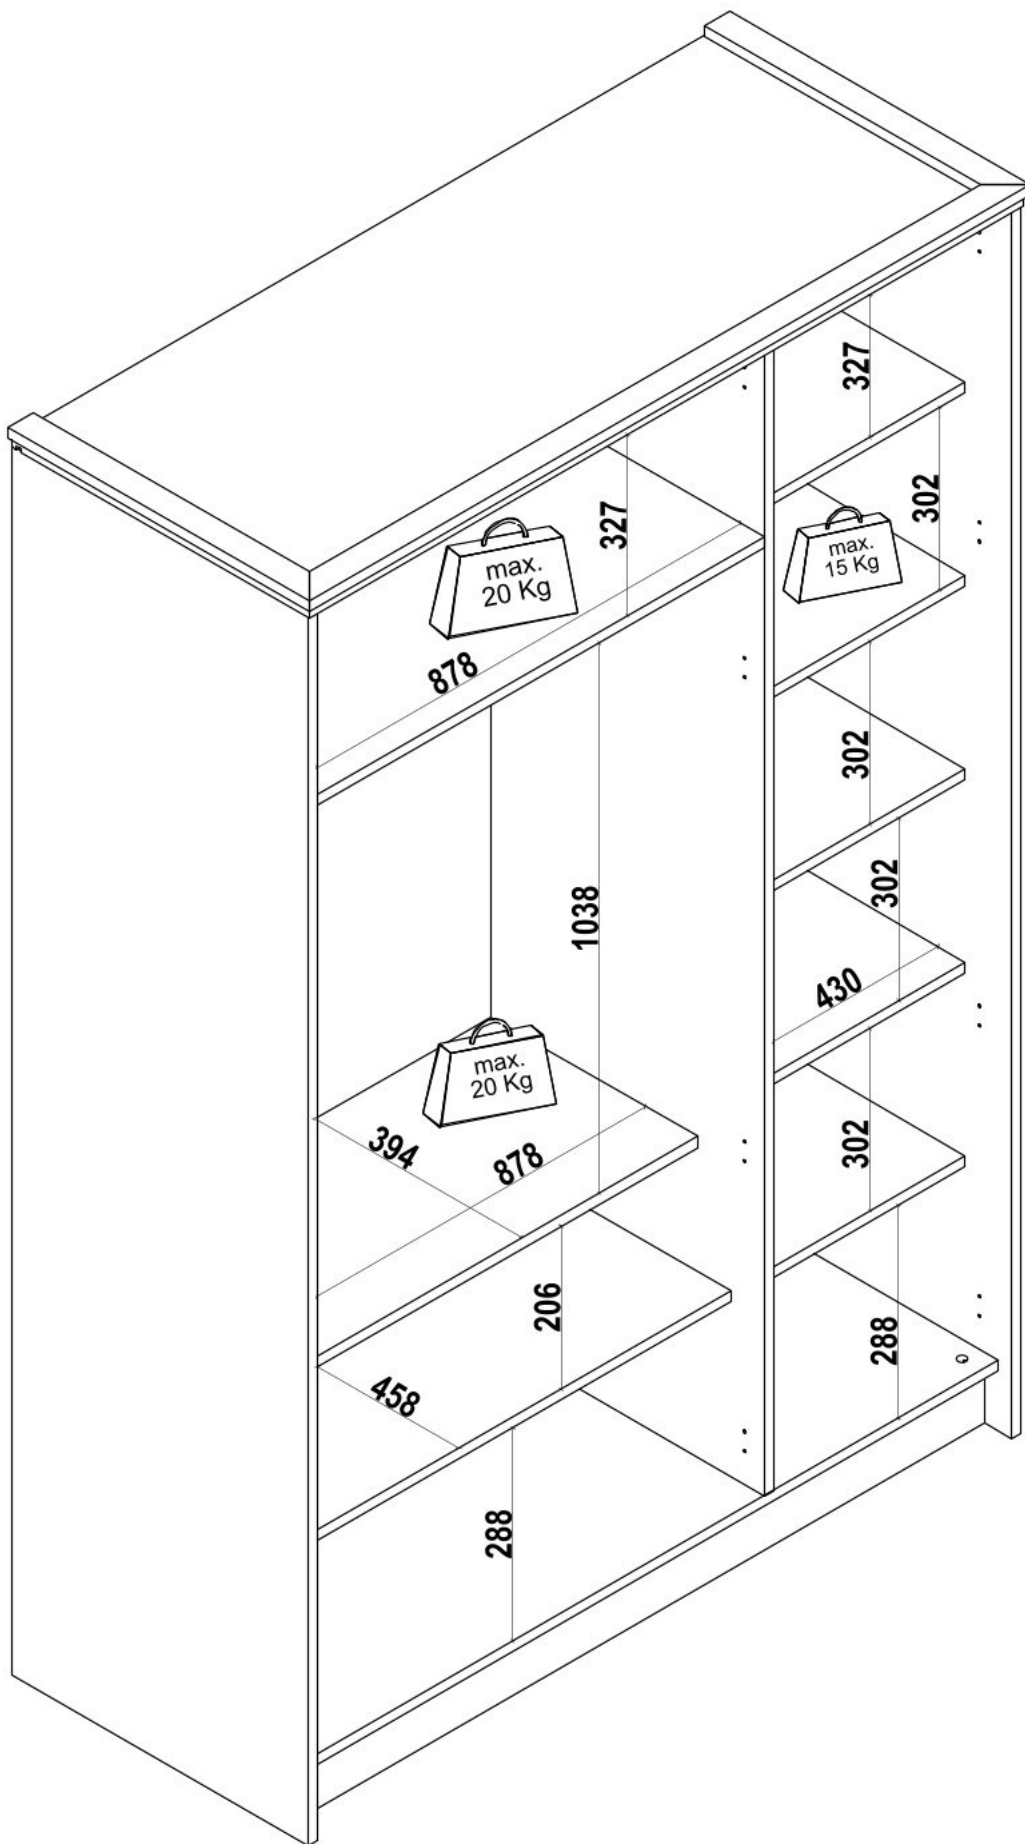

Třídveřová šatní skříň se zrcadlem FALKO

<p>ACCESSORIE NO : 002 TITUS MINIFIX GÖVDE</p>  <p>16 ADET</p>	<p>ACCESSORIE NO : 001 MINIFIX MİL 6 MM</p>  <p>16 ADET</p>	<p>ACCESSORIE NO : 004 Ø8x30 KAVELA</p>  <p>22 ADET</p>	<p>ACCESSORIE NO : 011 ARKALIK SABİTLEME 3.5x25 S.VİDASI</p>  <p>18 ADET</p>	<p>ACCESSORIE NO : 406 PLS. RAF PİMİ EURO VİDALI SİYAH</p>  <p>32 ADET</p>
<p>ACCESSORIE NO : 022 SÜPER DEVE MENTEŞE</p>  <p>4 ADET</p>	<p>ACCESSORIE NO : 183 FRENLİ S.D.B. MENTEŞE</p>  <p>4 ADET</p>	<p>ACCESSORIE NO : 020 MINIFIX TAPA SİYAH</p>  <p>12 ADET</p>	<p>ACCESSORIE NO : 012 ASKI FLANŞI SİYAH</p>  <p>2 ADET</p>	<p>ACCESSORIE NO : 119 6.3*9 MM EURO VİDA</p>  <p>32 ADET</p>
<p>ACCESSORIE NO : 023 Y.D.B. MENTEŞE</p>  <p>2 ADET</p>	<p>ACCESSORIE NO : 184 FRENLİ Y.D.B. MENTEŞE</p>  <p>2 ADET</p>	<p>ACCESSORIE NO : 092 4*18 MM S. VİDASI</p>  <p>48 ADET</p>	<p>ACCESSORIE NO : 603 GÖNYELEME TAKOZU</p>  <p>2 ADET</p>	<p>ACCESSORIE NO : 605 LED IŞIK</p>  <p>1 ADET</p>
				<p>ACCESSORIE NO : 094 3,5*16 S. VİDASI</p>  <p>3 ADET</p>

NO	ADET/PCS	ÖLÇÜ/DIMENSIONS	NO	ADET/PCS	ÖLÇÜ/DIMENSIONS	NO	ADET/PCS	ÖLÇÜ/DIMENSIONS
01	1	2031 X 566	11	1	1917 X 438			
02	1	2031 X 566	12	1	1917 X 438			
03	1	1913 X 541	13	1	1917 X 438			
04	1	1326 X 541	14	3	1924 X 441			
05	1	1378 X 575	15	1	870 X 30			
06	2	1326 X 100	16	1	1913 X 26			
07	5	458 X 430						
08	1	878 X 522						
09	1	878 X 458						
10	1	878 X 394						

1

- 002  4x
- 001  4x
- 004  2x

2

002		4x
001		4x
004		12x
020		4x

3

- 002**

2x
- 001**

2x
- 004**