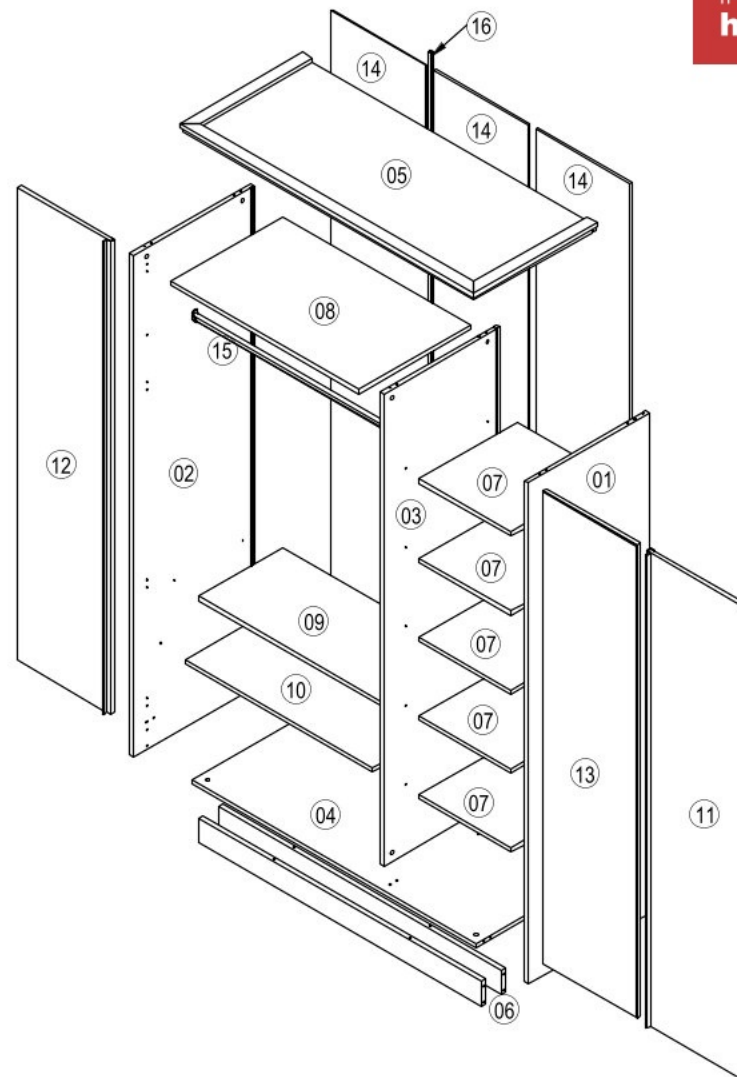

Třídveřová šatní skříň se zrcadlem FALKO

<p>ACCESSORIE NO : 002 TITUS MINIFIX GÖVDE</p>  <p>16 ADET</p>	<p>ACCESSORIE NO : 001 MINIFIX MİL 6 MM</p>  <p>16 ADET</p>	<p>ACCESSORIE NO : 004 Ø8x30 KAVELA</p>  <p>22 ADET</p>	<p>ACCESSORIE NO : 011 ARKALIK SABİTLEME 3.5x25 S.VİDASI</p>  <p>18 ADET</p>	<p>ACCESSORIE NO : 406 PLS. RAF PİMİ EURO VİDALI SİYAH</p>  <p>32 ADET</p>
<p>ACCESSORIE NO : 022 SÜPER DEVE MENTEŞE</p>  <p>4 ADET</p>	<p>ACCESSORIE NO : 183 FRENLİ S.D.B. MENTEŞE</p>  <p>4 ADET</p>	<p>ACCESSORIE NO : 020 MINIFIX TAPA SİYAH</p>  <p>12 ADET</p>	<p>ACCESSORIE NO : 012 ASKI FLANŞI SİYAH</p>  <p>2 ADET</p>	<p>ACCESSORIE NO : 119 6.3*9 MM EURO VİDA</p>  <p>32 ADET</p>
<p>ACCESSORIE NO : 023 Y.D.B. MENTEŞE</p>  <p>2 ADET</p>	<p>ACCESSORIE NO : 184 FRENLİ Y.D.B. MENTEŞE</p>  <p>2 ADET</p>	<p>ACCESSORIE NO : 092 4*18 MM S. VİDASI</p>  <p>48 ADET</p>	<p>ACCESSORIE NO : 603 GÖNYELEME TAKOZU</p>  <p>2 ADET</p>	<p>ACCESSORIE NO : 605 LED IŞIK</p>  <p>1 ADET</p>
				<p>ACCESSORIE NO : 094 3,5*16 S. VİDASI</p>  <p>3 ADET</p>

NO	ADET/PCS	ÖLÇÜ/DIMENSIONS	NO	ADET/PCS	ÖLÇÜ/DIMENSIONS	NO	ADET/PCS	ÖLÇÜ/DIMENSIONS
01	1	2031 X 566	11	1	1917 X 438			
02	1	2031 X 566	12	1	1917 X 438			
03	1	1913 X 541	13	1	1917 X 438			
04	1	1326 X 541	14	3	1924 X 441			
05	1	1378 X 575	15	1	870 X 30			
06	2	1326 X 100	16	1	1913 X 26			
07	5	458 X 430						
08	1	878 X 522						
09	1	878 X 458						
10	1	878 X 394						