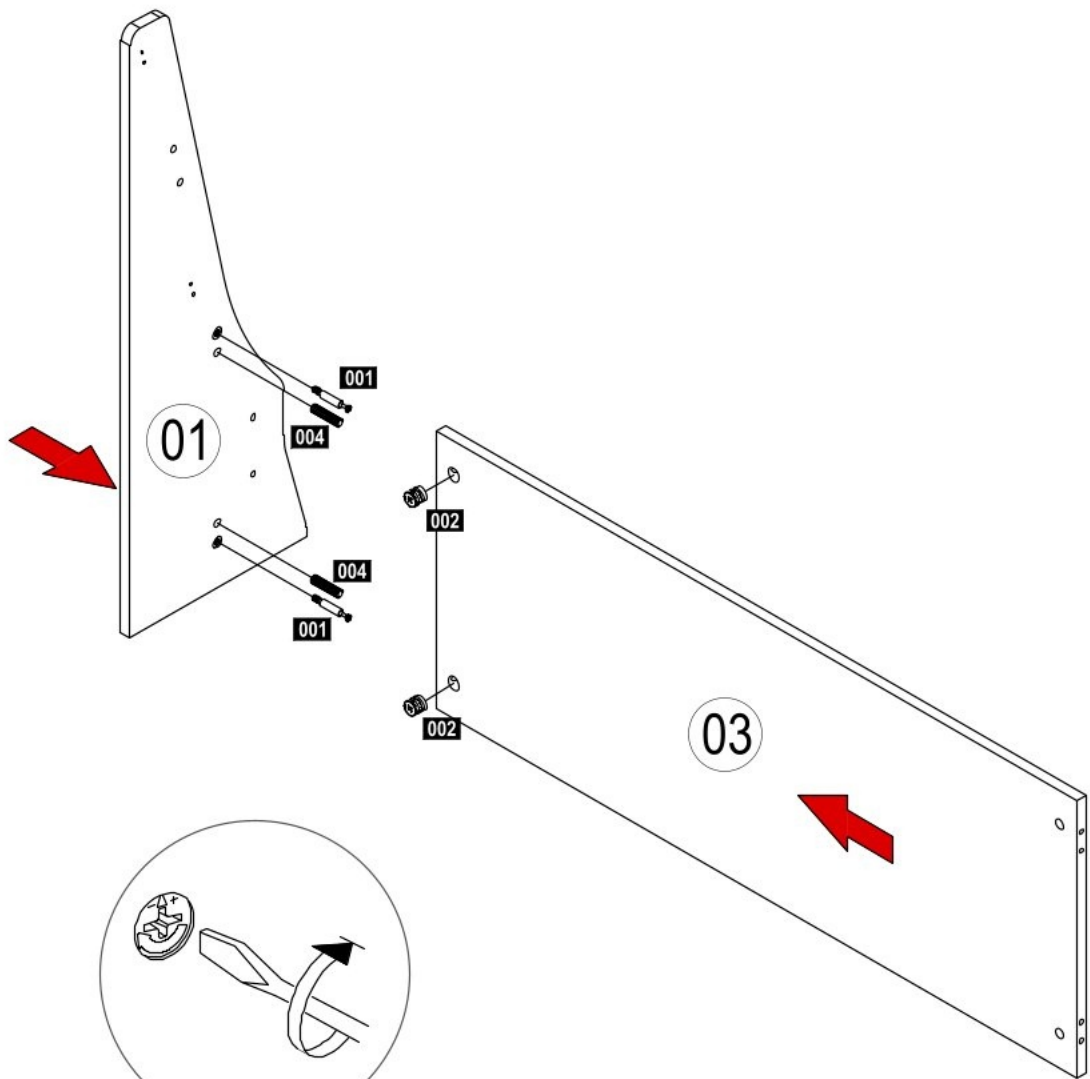

# Studentská postel 100x200 FALKO

<p>ACCESSORIE NO : 001 MİNİFİX MİL 6 MM</p> <p>8 ADET</p>	<p>ACCESSORIE NO : 002 TİTUS MİNİFİX GÖVDE</p> <p>8 ADET</p>	<p>ACCESSORIE NO : 004 Ø8x30 KAVELA</p> <p>4 ADET</p>	<p>ACCESSORIE NO : 114 M6*15 YSB VİDA</p> <p>16 ADET</p>	<p>ACCESSORIE NO : 463 1010'LUK MANNESMAN DELİKLİ</p> <p>3 ADET</p>
<p>ACCESSORIE NO : 516 MANNESMAN 1046</p> <p>1 ADET</p>	<p>ACCESSORIE NO : 438 KÖŞE METAL MENTEŞE</p> <p>4 ADET</p>	<p>ACCESSORIE NO : 144 M6 SOMUN</p> <p>3 ADET</p>	<p>ACCESSORIE NO : 109 M6*45 VİDA</p> <p>3 ADET</p>	<p>ACCESSORIE NO : 420 PLS.KARYOLA AYAK SİYAH</p> <p>3 ADET</p>
<p>ACCESSORIE NO : 113 3.5*18 MM S. VİDASI</p> <p>24 ADET</p>	<p>ACCESSORIE NO : 575 USB APARATI ÇAP 28 MM SİYAH</p> <p>1 ADET</p>	<p>ACCESSORIE NO : 105 M6*30 YSB VİDA</p> <p>4 ADET</p>	<p>ACCESSORIE NO : 131 4mm ALYAN ANAHTAR</p> <p>1 ADET</p>	<p>ACCESSORIE NO : 124 M6*40 ALYAN VİDA</p> <p>7 ADET</p>
<p>ACCESSORIE NO : 106 3*16 MM S. VİDASI</p> <p>2 ADET</p>	<p>ACCESSORIE NO : 517 AYAKUCU DEMİRİ(M084)</p> <p>1 ADET</p>			

NO	ADET/PCS	ÖLÇÜ/DIMENSIONS	NO	ADET/PCS	ÖLÇÜ/DIMENSIONS	NO	ADET/PCS	ÖLÇÜ/DIMENSIONS
01	1	1020 X 345						
02	1	1020 X 345						
03	1	1046 X 468						
04	1	1042 X 545						
05	1	2014 X 140						
06	1	2014 X 140						
07	1	1052 X 142						
08	2	1950 X 495						

**1**

<b>002</b>		<b>4x</b>
<b>001</b>		<b>4x</b>
<b>004</b>		<b>4x</b>

2

516

114

3

**438**

4x

**113**

24x

4

105

4x

5

002		4x
001		4x

6