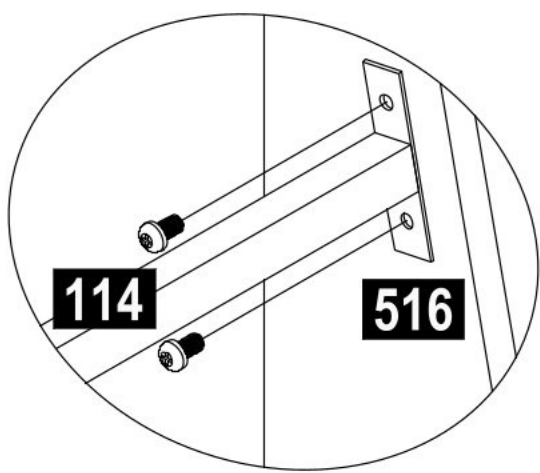

NO	ADET/PCS	ÖLÇÜ/DIMENSIONS	NO	ADET/PCS	ÖLÇÜ/DIMENSIONS	NO	ADET/PCS	ÖLÇÜ/DIMENSIONS
01	1	1020 X 345						
02	1	1020 X 345						
03	1	1046 X 468						
04	1	1042 X 545						
05	1	2014 X 140						
06	1	2014 X 140						
07	1	1052 X 142						
08	2	1950 X 495						

**1**

<b>002</b>		<b>4x</b>
<b>001</b>		<b>4x</b>
<b>004</b>		<b>4x</b>

2

516

114

3

**438**

4x

**113**

24x

4

105

4x

5

002		4x
001		4x

6

- 144**  3x
- 463**  3x
- 114**  12x
- 420**  3x
- 109**  3x

575

1x

106

2x