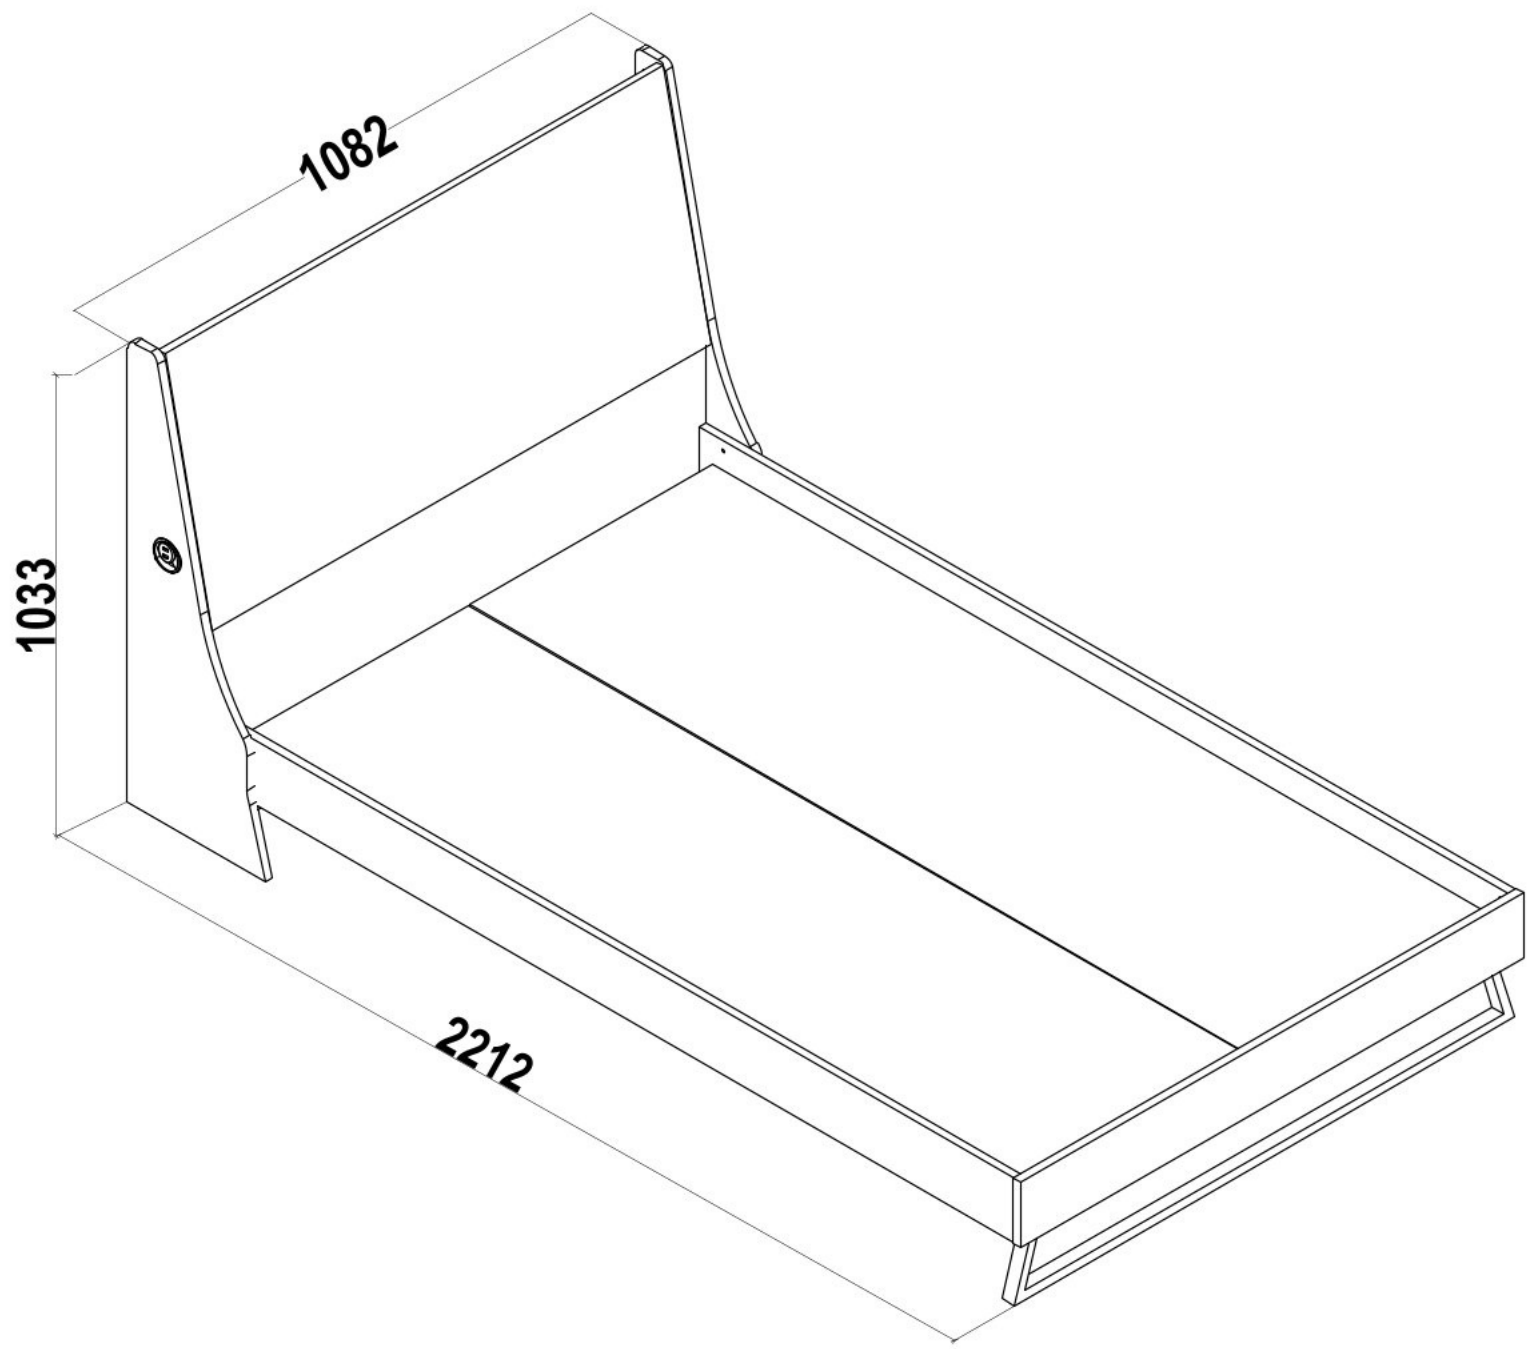

# Studentská postel 100x200 FALKO

<p>ACCESSORIE NO : 001 MİNİFİX MİL 6 MM</p> <p>8 ADET</p>	<p>ACCESSORIE NO : 002 TİTUS MİNİFİX GÖVDE</p> <p>8 ADET</p>	<p>ACCESSORIE NO : 004 Ø8x30 KAVELA</p> <p>4 ADET</p>	<p>ACCESSORIE NO : 114 M6*15 YSB VİDA</p> <p>16 ADET</p>	<p>ACCESSORIE NO : 463 1010'LUK MANNESMAN DELİKLİ</p> <p>3 ADET</p>
<p>ACCESSORIE NO : 516 MANNESMAN 1046</p> <p>1 ADET</p>	<p>ACCESSORIE NO : 438 KÖŞE METAL MENTEŞE</p> <p>4 ADET</p>	<p>ACCESSORIE NO : 144 M6 SOMUN</p> <p>3 ADET</p>	<p>ACCESSORIE NO : 109 M6*45 VİDA</p> <p>3 ADET</p>	<p>ACCESSORIE NO : 420 PLS.KARYOLA AYAK SİYAH</p> <p>3 ADET</p>
<p>ACCESSORIE NO : 113 3.5*18 MM S. VİDASI</p> <p>24 ADET</p>	<p>ACCESSORIE NO : 575 USB APARATI ÇAP 28 MM SİYAH</p> <p>1 ADET</p>	<p>ACCESSORIE NO : 105 M6*30 YSB VİDA</p> <p>4 ADET</p>	<p>ACCESSORIE NO : 131 4mm ALYAN ANAHTAR</p> <p>1 ADET</p>	<p>ACCESSORIE NO : 124 M6*40 ALYAN VİDA</p> <p>7 ADET</p>
<p>ACCESSORIE NO : 106 3*16 MM S. VİDASI</p> <p>2 ADET</p>	<p>ACCESSORIE NO : 517 AYAKUCU DEMİRİ(M084)</p> <p>1 ADET</p>			

NO	ADET/PCS	ÖLÇÜ/DIMENSIONS	NO	ADET/PCS	ÖLÇÜ/DIMENSIONS	NO	ADET/PCS	ÖLÇÜ/DIMENSIONS
01	1	1020 X 345						
02	1	1020 X 345						
03	1	1046 X 468						
04	1	1042 X 545						
05	1	2014 X 140						
06	1	2014 X 140						
07	1	1052 X 142						
08	2	1950 X 495						