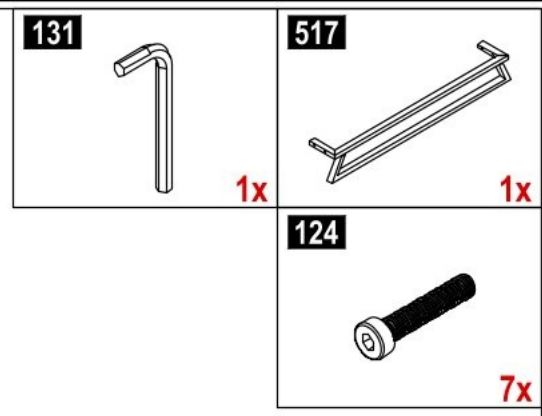

NO	ADET/PCS	ÖLÇÜ/DIMENSIONS	NO	ADET/PCS	ÖLÇÜ/DIMENSIONS	NO	ADET/PCS	ÖLÇÜ/DIMENSIONS
01	1	1020 X 345						
02	1	1020 X 345						
03	1	1046 X 468						
04	1	1042 X 545						
05	1	2014 X 140						
06	1	2014 X 140						
07	1	1052 X 142						
08	2	1950 X 495						

**1**

<b>002</b>		<b>4x</b>
<b>001</b>		<b>4x</b>
<b>004</b>		<b>4x</b>

2

516

114

3

**438**

4x

**113**

24x

4

105

4x

5

002		4x
001		4x

6

- 144**  3x
- 463**  3x
- 114**  12x
- 420**  3x
- 109**  3x

575

1x

106

2x