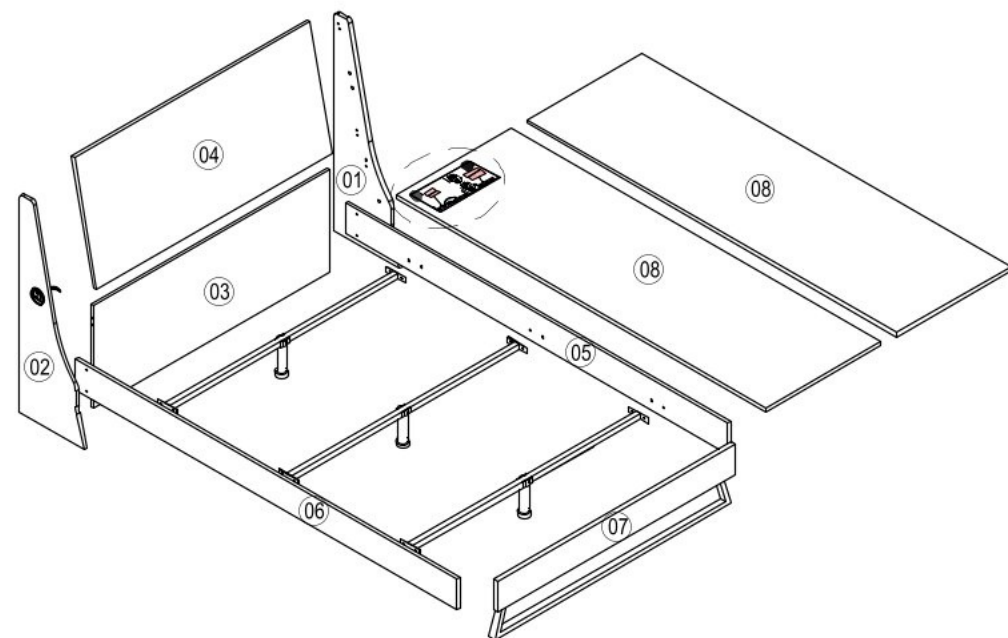

# Studentská postel 100x200 FALKO

<p>ACCESSORIE NO : 001 MİNİFİX MİL 6 MM</p> <p>8 ADET</p>	<p>ACCESSORIE NO : 002 TİTUS MİNİFİX GÖVDE</p> <p>8 ADET</p>	<p>ACCESSORIE NO : 004 Ø8x30 KAVELA</p> <p>4 ADET</p>	<p>ACCESSORIE NO : 114 M6*15 YSB VİDA</p> <p>16 ADET</p>	<p>ACCESSORIE NO : 463 1010'LUK MANNESMAN DELİKLİ</p> <p>3 ADET</p>
<p>ACCESSORIE NO : 516 MANNESMAN 1046</p> <p>1 ADET</p>	<p>ACCESSORIE NO : 438 KÖŞE METAL MENTEŞE</p> <p>4 ADET</p>	<p>ACCESSORIE NO : 144 M6 SOMUN</p> <p>3 ADET</p>	<p>ACCESSORIE NO : 109 M6*45 VİDA</p> <p>3 ADET</p>	<p>ACCESSORIE NO : 420 PLS.KARYOLA AYAK SİYAH</p> <p>3 ADET</p>
<p>ACCESSORIE NO : 113 3.5*18 MM S. VİDASI</p> <p>24 ADET</p>	<p>ACCESSORIE NO : 575 USB APARATI ÇAP 28 MM SİYAH</p> <p>1 ADET</p>	<p>ACCESSORIE NO : 105 M6*30 YSB VİDA</p> <p>4 ADET</p>	<p>ACCESSORIE NO : 131 4mm ALYAN ANAHTAR</p> <p>1 ADET</p>	<p>ACCESSORIE NO : 124 M6*40 ALYAN VİDA</p> <p>7 ADET</p>
<p>ACCESSORIE NO : 106 3*16 MM S. VİDASI</p> <p>2 ADET</p>	<p>ACCESSORIE NO : 517 AYAKUCU DEMİRİ(M084)</p> <p>1 ADET</p>			

NO	ADET/PCS	ÖLÇÜ/DIMENSIONS	NO	ADET/PCS	ÖLÇÜ/DIMENSIONS	NO	ADET/PCS	ÖLÇÜ/DIMENSIONS
01	1	1020 X 345						
02	1	1020 X 345						
03	1	1046 X 468						
04	1	1042 X 545						
05	1	2014 X 140						
06	1	2014 X 140						
07	1	1052 X 142						
08	2	1950 X 495						