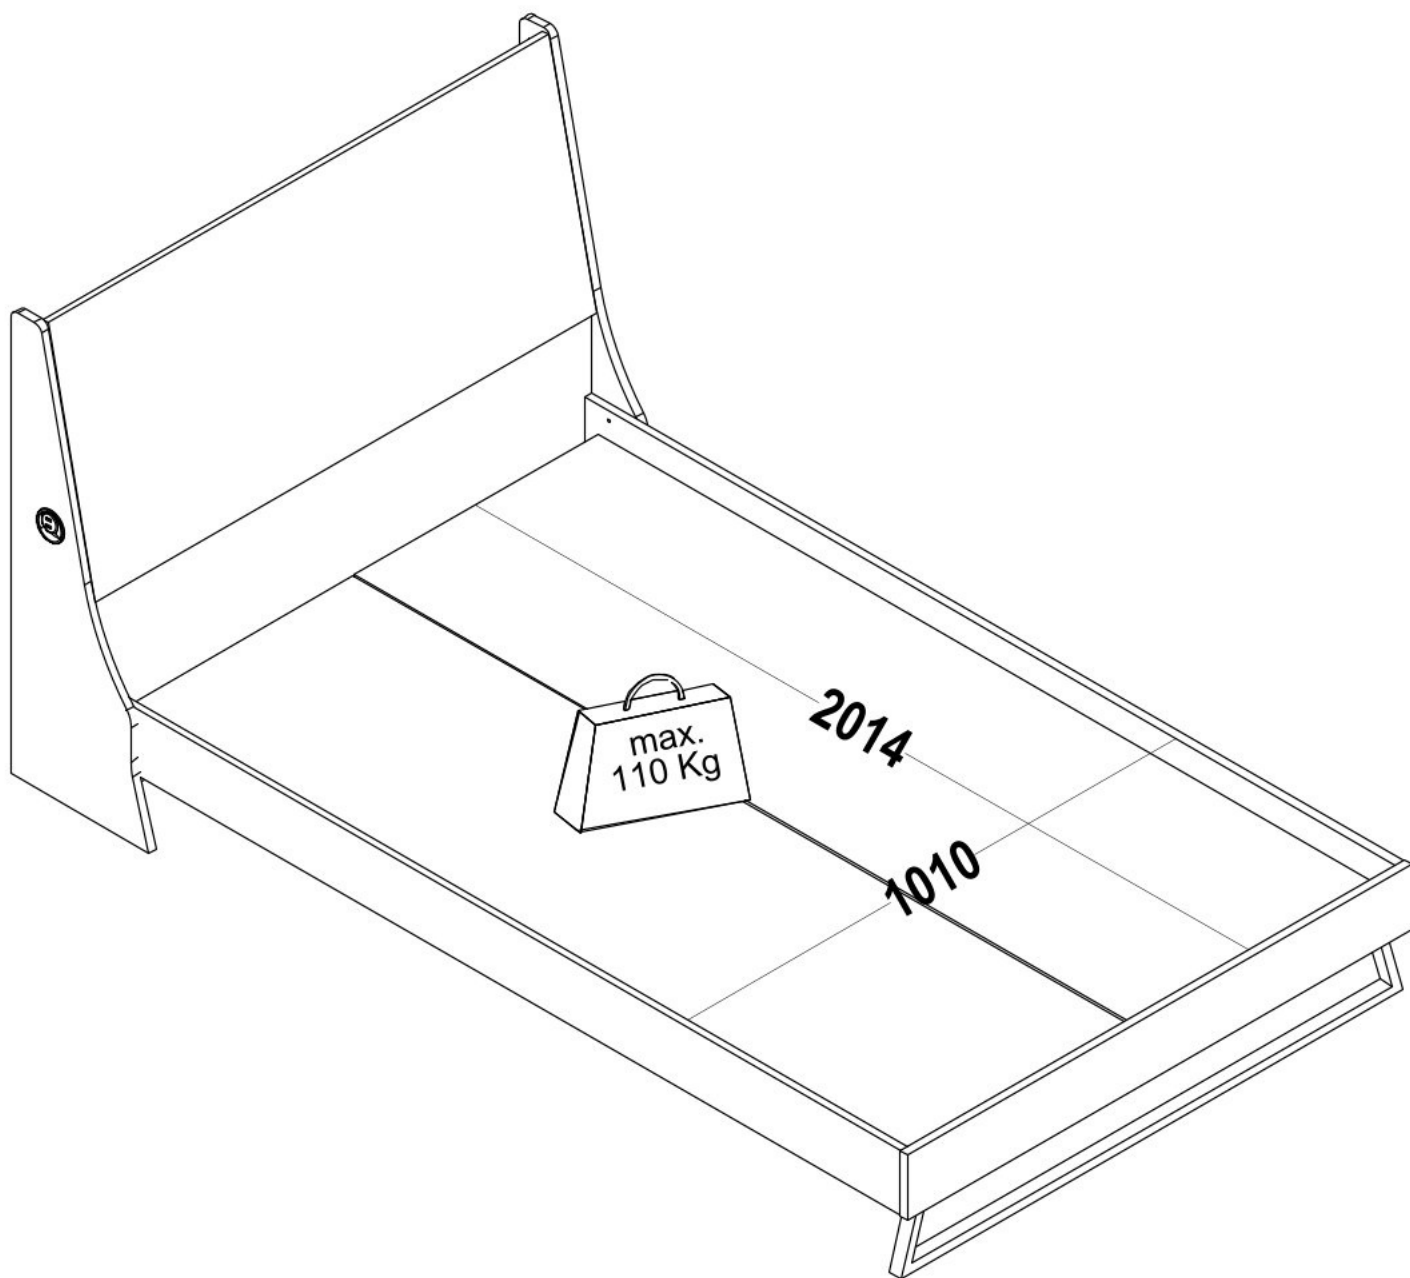

# Studentská postel 100x200 FALKO

<p>ACCESSORIE NO : 001 MİNİFİX MİL 6 MM</p> <p>8 ADET</p>	<p>ACCESSORIE NO : 002 TİTUS MİNİFİX GÖVDE</p> <p>8 ADET</p>	<p>ACCESSORIE NO : 004 Ø8x30 KAVELA</p> <p>4 ADET</p>	<p>ACCESSORIE NO : 114 M6*15 YSB VİDA</p> <p>16 ADET</p>	<p>ACCESSORIE NO : 463 1010'LUK MANNESMAN DELİKLİ</p> <p>3 ADET</p>
<p>ACCESSORIE NO : 516 MANNESMAN 1046</p> <p>1 ADET</p>	<p>ACCESSORIE NO : 438 KÖŞE METAL MENTEŞE</p> <p>4 ADET</p>	<p>ACCESSORIE NO : 144 M6 SOMUN</p> <p>3 ADET</p>	<p>ACCESSORIE NO : 109 M6*45 VİDA</p> <p>3 ADET</p>	<p>ACCESSORIE NO : 420 PLS.KARYOLA AYAK SİYAH</p> <p>3 ADET</p>
<p>ACCESSORIE NO : 113 3.5*18 MM S. VİDASI</p> <p>24 ADET</p>	<p>ACCESSORIE NO : 575 USB APARATI ÇAP 28 MM SİYAH</p> <p>1 ADET</p>	<p>ACCESSORIE NO : 105 M6*30 YSB VİDA</p> <p>4 ADET</p>	<p>ACCESSORIE NO : 131 4mm ALYAN ANAHTAR</p> <p>1 ADET</p>	<p>ACCESSORIE NO : 124 M6*40 ALYAN VİDA</p> <p>7 ADET</p>
<p>ACCESSORIE NO : 106 3*16 MM S. VİDASI</p> <p>2 ADET</p>	<p>ACCESSORIE NO : 517 AYAKUCU DEMİRİ(M084)</p> <p>1 ADET</p>			

NO	ADET/PCS	ÖLÇÜ/DIMENSIONS	NO	ADET/PCS	ÖLÇÜ/DIMENSIONS	NO	ADET/PCS	ÖLÇÜ/DIMENSIONS
01	1	1020 X 345						
02	1	1020 X 345						
03	1	1046 X 468						
04	1	1042 X 545						
05	1	2014 X 140						
06	1	2014 X 140						
07	1	1052 X 142						
08	2	1950 X 495						