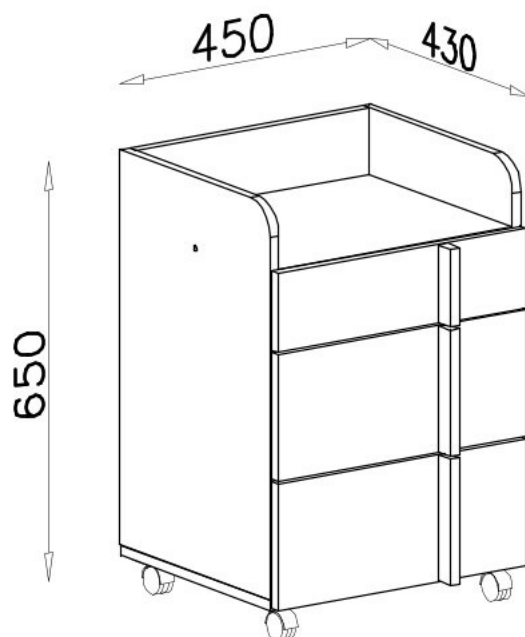

Kontejner s kolečky

MATEO

| | | | | |
|---|---|--|--|---|
| | G4  4x16 x16 | W1  GLUE, LEIM, LEPIDLO, LIM x2 | G8  4x30 x3 | E11  118mm x1 |
| P7  x4 | B2  ø6x30 x6 | G2  3x20 x25 | H23  350mm x3 | E12  191mm x2 |
| A1  ø7x50 x4 | B7  ø8x30 x36 | W2  x1 | | G1  4x13 x30 |