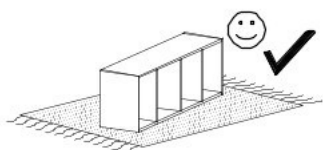

Kontejner s kolečky

MATEO

| | | | | |
|---|---|--|--|---|
| | G4  4x16 x16 | W1  GLUE, LEIM, LEPIDLO, LIM x2 | G8  4x30 x3 | E11  118mm x1 |
| P7  x4 | B2  ø6x30 x6 | G2  3x20 x25 | H23  350mm x3 | E12  191mm x2 |
| A1  ø7x50 x4 | B7  ø8x30 x36 | W2  x1 | | G1  4x13 x30 |