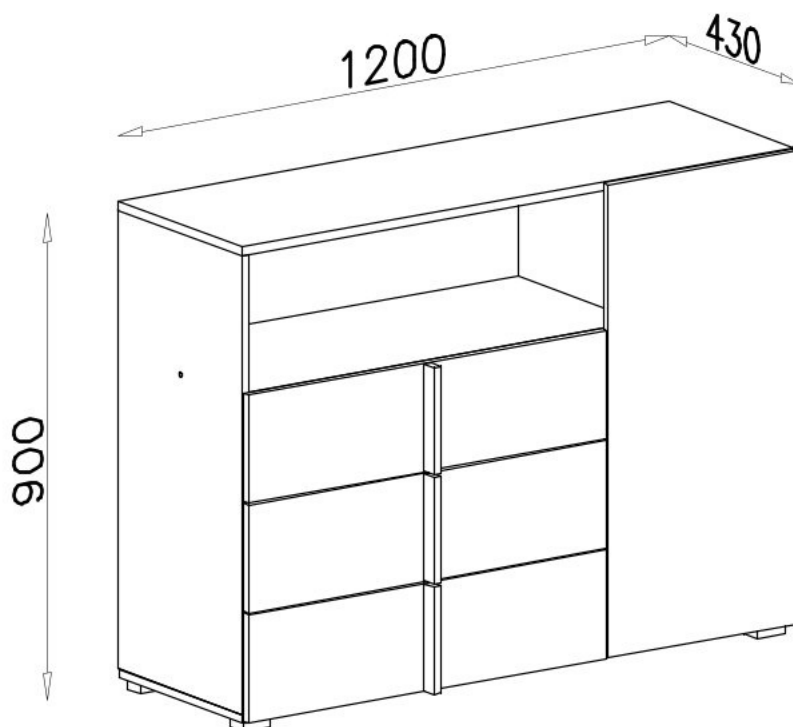

Kombinovaná komoda

MATEO

	S1  576mm x1	D3  PZ35PR x2	F1  x4	E1  198mm x3
P2  x5	W1  GLUE, LEIM, LEPIDLO, LIM x3	G8  4x30 x3	C3  Z35PR x2	H23  350mm x3
G12  3,5x25 x10	G4  4x16 x4	G2  3x20 x55	S2  x12	
A1  ø7x50 x7	B7  ø8x30 x47	W2  x1	B2  ø6x30 x6	G1  4x13 x30