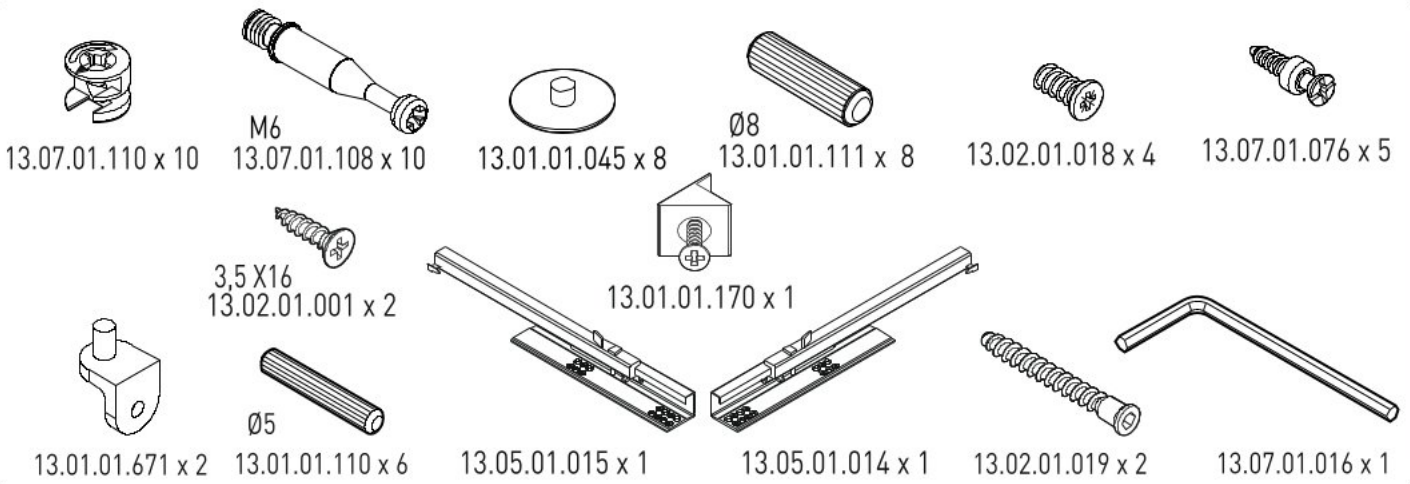

Psací stůl MODULAR

1/1

1/1

18.77.1411.001 x 1

18.77.1411.002 x 1

18.77.1411.005 x 1

18.77.1411.003 x 1

18.77.1411.004 x 1