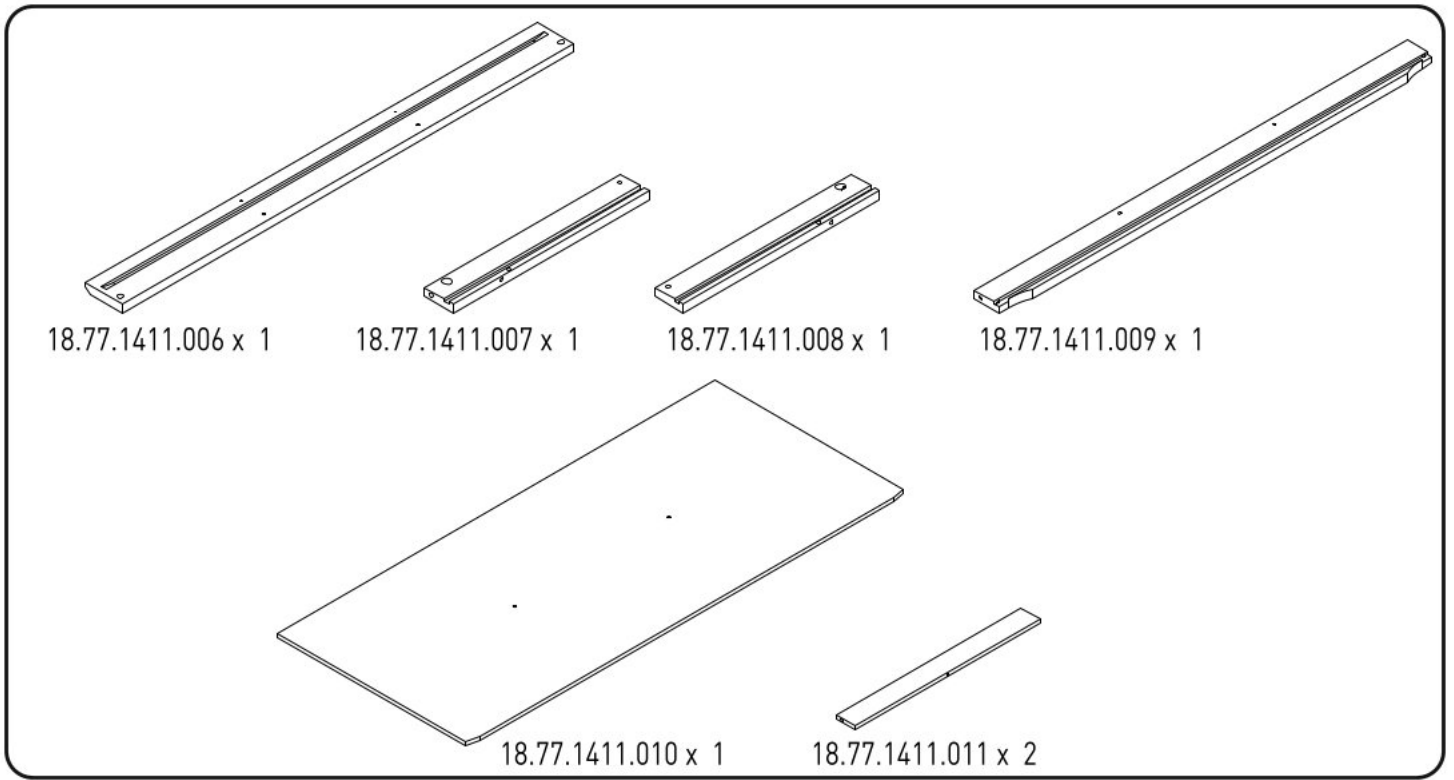

Psací stůl MODULAR

1/1

1/1

18.77.1411.001 x 1

18.77.1411.002 x 1

18.77.1411.005 x 1

18.77.1411.003 x 1

18.77.1411.004 x 1