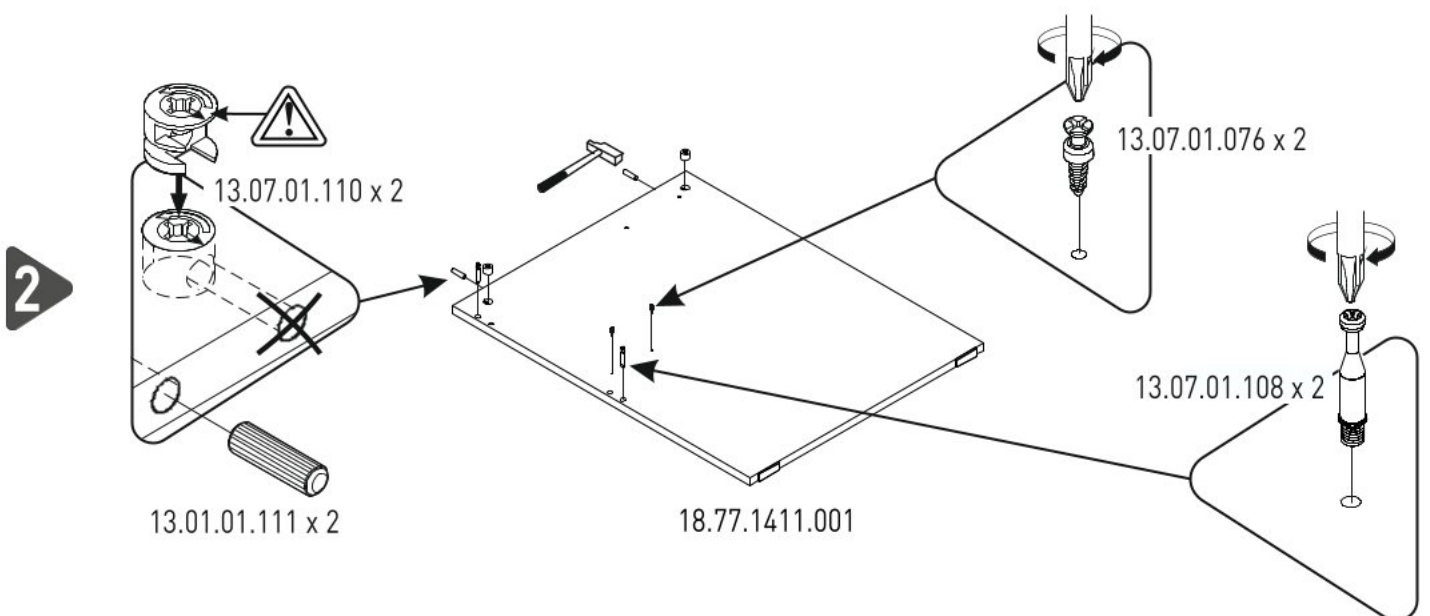

Psací stůl MODULAR

1/1

1/1

18.77.1411.001 x 1

18.77.1411.002 x 1

18.77.1411.005 x 1

18.77.1411.003 x 1

18.77.1411.004 x 1