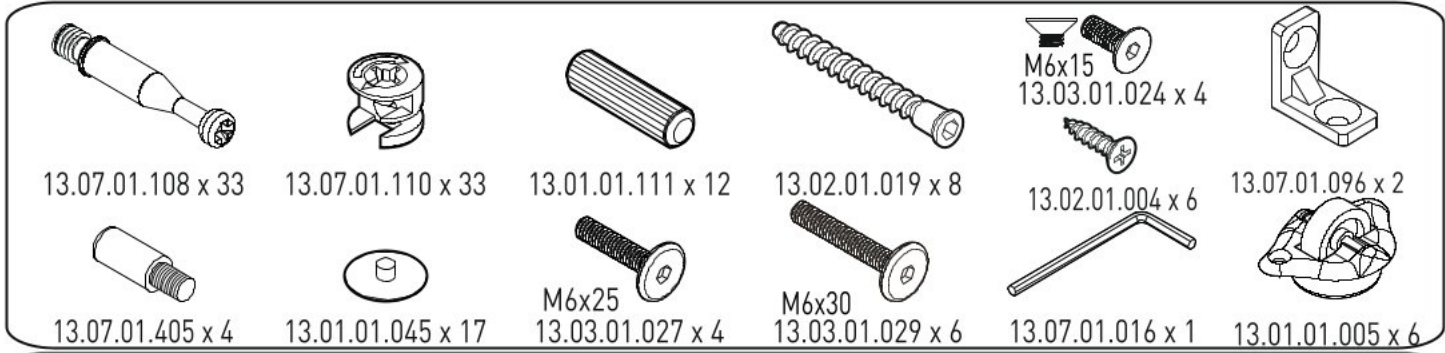

Přistýlka 90x200 s úložným prostorem MODULAR

5

6

7

8

9

10

11