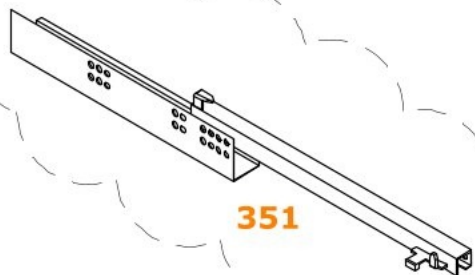

INSTALLATION STEPS