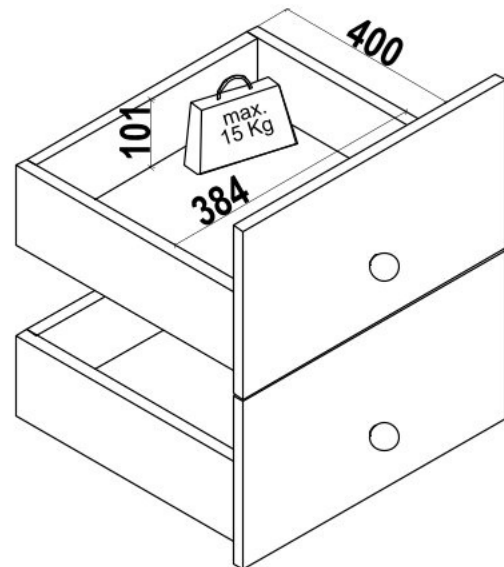

# Kombinovaná komoda CHERE

<p>ACCESSORIE NO : 317 10'LUK MİNİFİK MİL</p> <p>30 ADET</p>	<p>ACCESSORIE NO : 002 TİTUS MİNİFİK GÖVDE</p> <p>30 ADET</p>	<p>ACCESSORIE NO : 004 Ø8x30 KAVELA</p> <p>30 ADET</p>	<p>ACCESSORIE NO : 011 ARKALIK SABİTLEME 3.5x25 S.VİDASI</p> <p>8 ADET</p>	<p>ACCESSORIE NO : 020 MİNİFİK TAPA BEYAZ</p> <p>14 ADET</p>
<p>ACCESSORIE NO : 021 DÜZ MENTEŞE</p> <p>1 ADET</p>	<p>ACCESSORIE NO : 182 FRENLİ DÜZ MENTEŞE</p> <p>1 ADET</p>	<p>ACCESSORIE NO : 092 4*18 MM S. VİDASI</p> <p>8 ADET</p>	<p>ACCESSORIE NO : 351 TANDEM RAY 400 (SAMET)</p> <p>3 TAKIM</p>	<p>ACCESSORIE NO : 120 6.3*13 MM EURO VİDA</p> <p>24 ADET</p>
<p>ACCESSORIE NO : 299 M6*25 VİDA</p> <p>4 ADET</p>	<p>ACCESSORIE NO : 524 ARDIŇA AYAK PEMBE</p> <p>4 ADET</p>	<p>ACCESSORIE NO : 574 TOPUZ KULP</p> <p>4 ADET</p>	<p>ACCESSORIE NO : 104 M4*25 MM VİDA</p> <p>4 ADET</p>	<p>ACCESSORIE NO : 406 PLS. RAF PİMİ EURO VİDALI</p> <p>12 ADET</p>
<p>ACCESSORIE NO : 095 4*30 MM S. VİDASI</p> <p>12 ADET</p>				

NO	ADET/PCS	ÖLÇÜ/DIMENSIONS	NO	ADET/PCS	ÖLÇÜ/DIMENSIONS	NO	ADET/PCS	ÖLÇÜ/DIMENSIONS
01	1	708 x 445	11	3	400 x 120			
02	1	708 x 445	12	3	400 x 120			
03	1	774 x 445	13	1	700 x 387			
04	1	774 x 466	14	1	771 x 210			
05	1	493 x 426	15	2	384 x 120			
06	1	436 x 426	16	2	394 x 387			
07	1	426 x 288	17	1	455 x 253			
08	2	719 x 370	18	1	455 x 253			
09	1	509 x 313						
10	1	690 x 120						