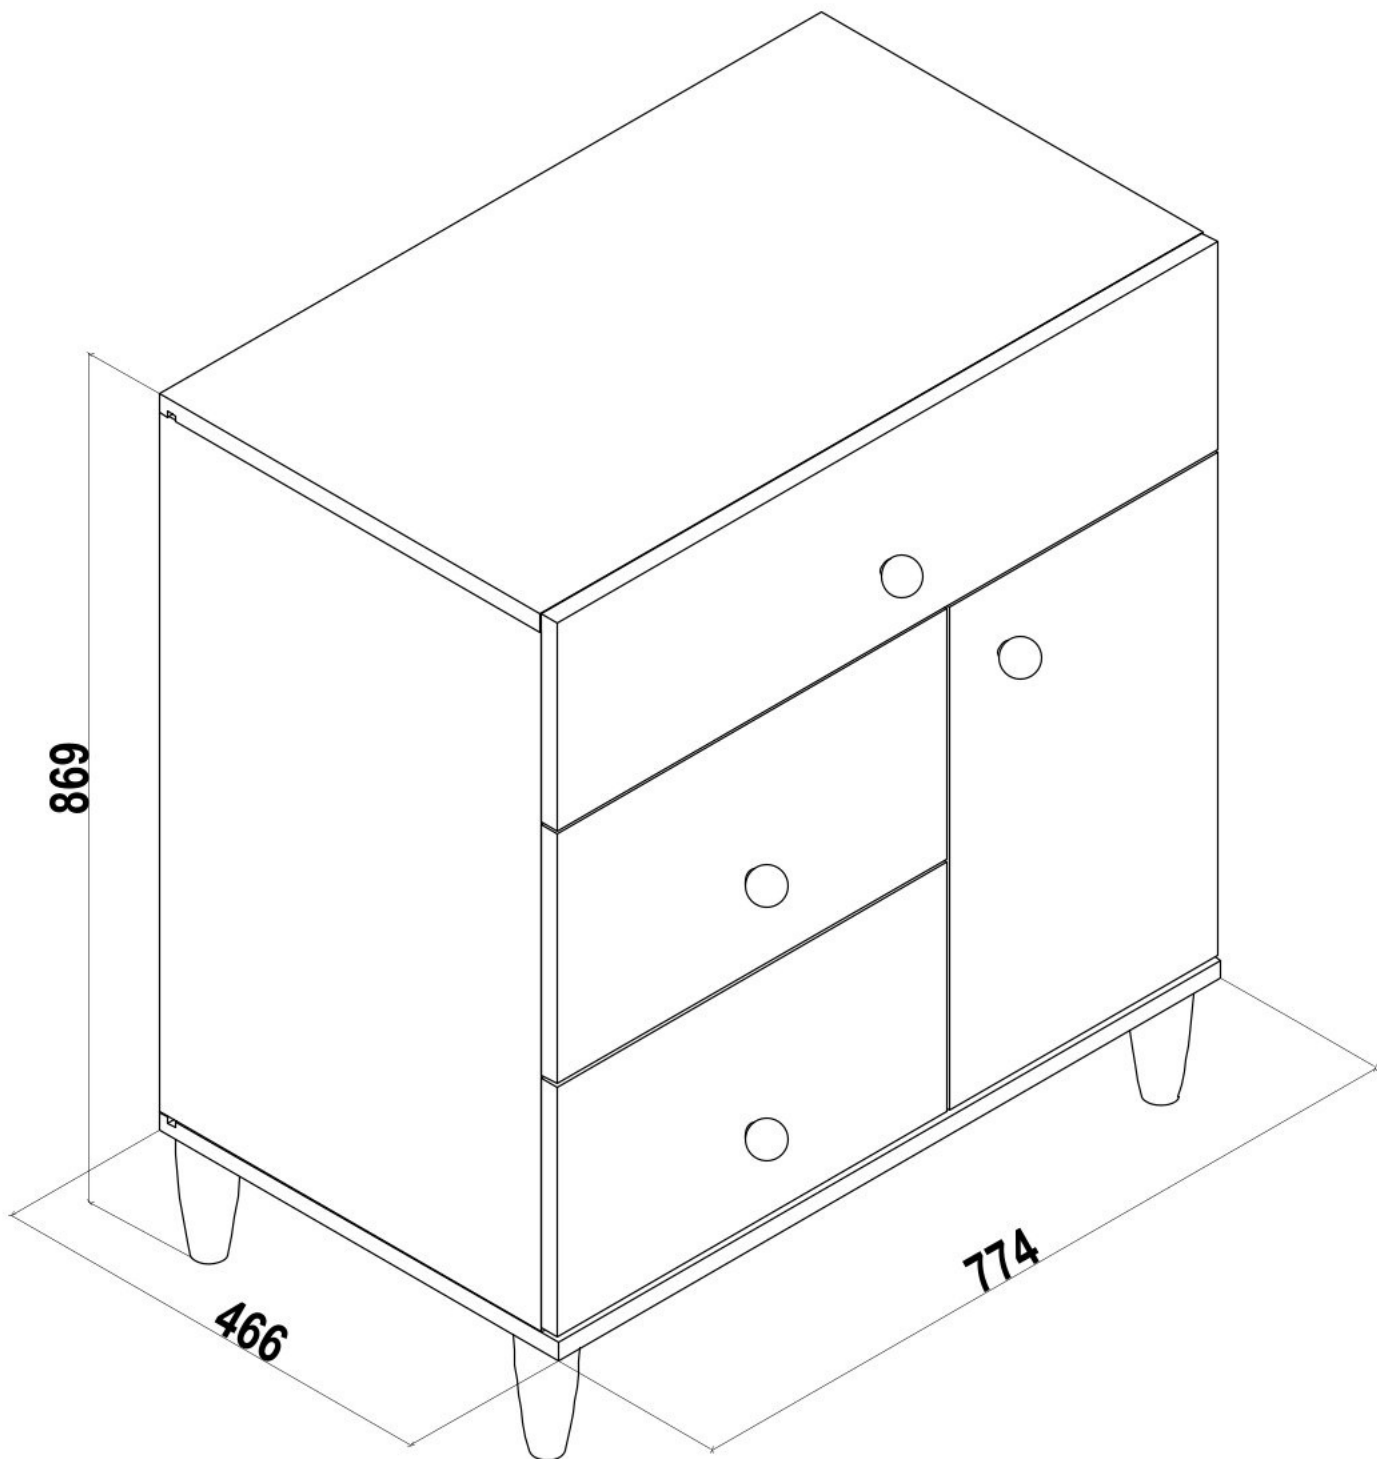

# Kombinovaná komoda CHERE

<p>ACCESSORIE NO : 317 10'LUK MİNİFİK MİL</p> <p>30 ADET</p>	<p>ACCESSORIE NO : 002 TİTUS MİNİFİK GÖVDE</p> <p>30 ADET</p>	<p>ACCESSORIE NO : 004 Ø8x30 KAVELA</p> <p>30 ADET</p>	<p>ACCESSORIE NO : 011 ARKALIK SABİTLEME 3.5x25 S.VİDASI</p> <p>8 ADET</p>	<p>ACCESSORIE NO : 020 MİNİFİK TAPA BEYAZ</p> <p>14 ADET</p>
<p>ACCESSORIE NO : 021 DÜZ MENTEŞE</p> <p>1 ADET</p>	<p>ACCESSORIE NO : 182 FRENLİ DÜZ MENTEŞE</p> <p>1 ADET</p>	<p>ACCESSORIE NO : 092 4*18 MM S. VİDASI</p> <p>8 ADET</p>	<p>ACCESSORIE NO : 351 TANDEM RAY 400 (SAMET)</p> <p>3 TAKIM</p>	<p>ACCESSORIE NO : 120 6.3*13 MM EURO VİDA</p> <p>24 ADET</p>
<p>ACCESSORIE NO : 299 M6*25 VİDA</p> <p>4 ADET</p>	<p>ACCESSORIE NO : 524 ARDIŇA AYAK PEMBE</p> <p>4 ADET</p>	<p>ACCESSORIE NO : 574 TOPUZ KULP</p> <p>4 ADET</p>	<p>ACCESSORIE NO : 104 M4*25 MM VİDA</p> <p>4 ADET</p>	<p>ACCESSORIE NO : 406 PLS. RAF PİMİ EURO VİDALI</p> <p>12 ADET</p>
<p>ACCESSORIE NO : 095 4*30 MM S. VİDASI</p> <p>12 ADET</p>				

NO	ADET/PCS	ÖLÇÜ/DIMENSIONS	NO	ADET/PCS	ÖLÇÜ/DIMENSIONS	NO	ADET/PCS	ÖLÇÜ/DIMENSIONS
01	1	708 x 445	11	3	400 x 120			
02	1	708 x 445	12	3	400 x 120			
03	1	774 x 445	13	1	700 x 387			
04	1	774 x 466	14	1	771 x 210			
05	1	493 x 426	15	2	384 x 120			
06	1	436 x 426	16	2	394 x 387			
07	1	426 x 288	17	1	455 x 253			
08	2	719 x 370	18	1	455 x 253			
09	1	509 x 313						
10	1	690 x 120						