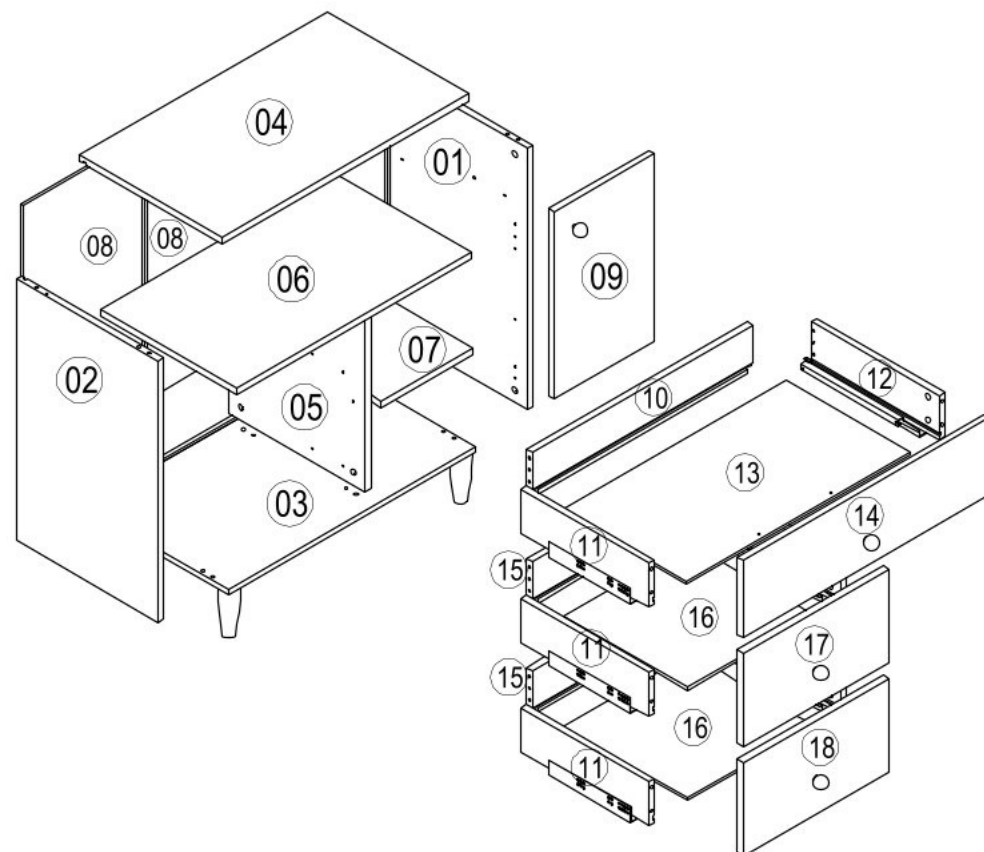

# Kombinovaná komoda CHERE

<p>ACCESSORIE NO : 317 10'LUK MİNİFİK MİL</p> <p>30 ADET</p>	<p>ACCESSORIE NO : 002 TİTUS MİNİFİK GÖVDE</p> <p>30 ADET</p>	<p>ACCESSORIE NO : 004 Ø8x30 KAVELA</p> <p>30 ADET</p>	<p>ACCESSORIE NO : 011 ARKALIK SABİTLEME 3.5x25 S.VİDASI</p> <p>8 ADET</p>	<p>ACCESSORIE NO : 020 MİNİFİK TAPA BEYAZ</p> <p>14 ADET</p>
<p>ACCESSORIE NO : 021 DÜZ MENTEŞE</p> <p>1 ADET</p>	<p>ACCESSORIE NO : 182 FRENLİ DÜZ MENTEŞE</p> <p>1 ADET</p>	<p>ACCESSORIE NO : 092 4*18 MM S. VİDASI</p> <p>8 ADET</p>	<p>ACCESSORIE NO : 351 TANDEM RAY 400 (SAMET)</p> <p>3 TAKIM</p>	<p>ACCESSORIE NO : 120 6.3*13 MM EURO VİDA</p> <p>24 ADET</p>
<p>ACCESSORIE NO : 299 M6*25 VİDA</p> <p>4 ADET</p>	<p>ACCESSORIE NO : 524 ARDIŇA AYAK PEMBE</p> <p>4 ADET</p>	<p>ACCESSORIE NO : 574 TOPUZ KULP</p> <p>4 ADET</p>	<p>ACCESSORIE NO : 104 M4*25 MM VİDA</p> <p>4 ADET</p>	<p>ACCESSORIE NO : 406 PLS. RAF PİMİ EURO VİDALI</p> <p>12 ADET</p>
<p>ACCESSORIE NO : 095 4*30 MM S. VİDASI</p> <p>12 ADET</p>				

NO	ADET/PCS	ÖLÇÜ/DIMENSIONS	NO	ADET/PCS	ÖLÇÜ/DIMENSIONS	NO	ADET/PCS	ÖLÇÜ/DIMENSIONS
01	1	708 x 445	11	3	400 x 120			
02	1	708 x 445	12	3	400 x 120			
03	1	774 x 445	13	1	700 x 387			
04	1	774 x 466	14	1	771 x 210			
05	1	493 x 426	15	2	384 x 120			
06	1	436 x 426	16	2	394 x 387			
07	1	426 x 288	17	1	455 x 253			
08	2	719 x 370	18	1	455 x 253			
09	1	509 x 313						
10	1	690 x 120						