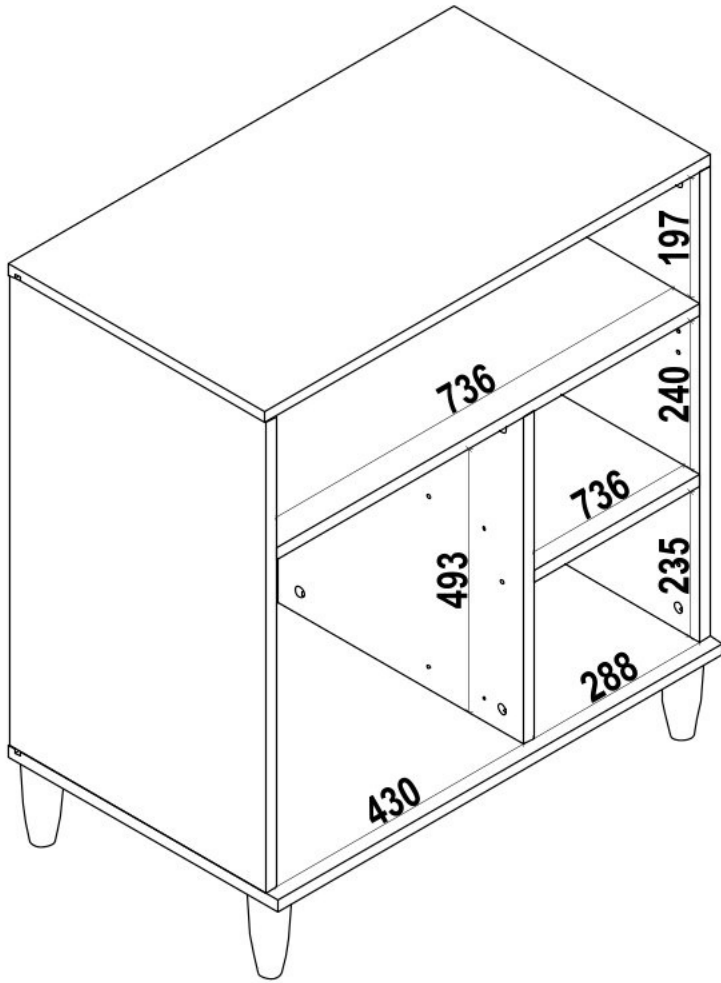

# Kombinovaná komoda CHERE

<p>ACCESSORIE NO : 317 10'LUK MİNİFİK MİL</p> <p>30 ADET</p>	<p>ACCESSORIE NO : 002 TİTUS MİNİFİK GÖVDE</p> <p>30 ADET</p>	<p>ACCESSORIE NO : 004 Ø8x30 KAVELA</p> <p>30 ADET</p>	<p>ACCESSORIE NO : 011 ARKALIK SABİTLEME 3.5x25 S.VİDASI</p> <p>8 ADET</p>	<p>ACCESSORIE NO : 020 MİNİFİK TAPA BEYAZ</p> <p>14 ADET</p>
<p>ACCESSORIE NO : 021 DÜZ MENTEŞE</p> <p>1 ADET</p>	<p>ACCESSORIE NO : 182 FRENLİ DÜZ MENTEŞE</p> <p>1 ADET</p>	<p>ACCESSORIE NO : 092 4*18 MM S. VİDASI</p> <p>8 ADET</p>	<p>ACCESSORIE NO : 351 TANDEM RAY 400 (SAMET)</p> <p>3 TAKIM</p>	<p>ACCESSORIE NO : 120 6.3*13 MM EURO VİDA</p> <p>24 ADET</p>
<p>ACCESSORIE NO : 299 M6*25 VİDA</p> <p>4 ADET</p>	<p>ACCESSORIE NO : 524 ARDIŇA AYAK PEMBE</p> <p>4 ADET</p>	<p>ACCESSORIE NO : 574 TOPUZ KULP</p> <p>4 ADET</p>	<p>ACCESSORIE NO : 104 M4*25 MM VİDA</p> <p>4 ADET</p>	<p>ACCESSORIE NO : 406 PLS. RAF PİMİ EURO VİDALI</p> <p>12 ADET</p>
<p>ACCESSORIE NO : 095 4*30 MM S. VİDASI</p> <p>12 ADET</p>				

NO	ADET/PCS	ÖLÇÜ/DIMENSIONS	NO	ADET/PCS	ÖLÇÜ/DIMENSIONS	NO	ADET/PCS	ÖLÇÜ/DIMENSIONS
01	1	708 x 445	11	3	400 x 120			
02	1	708 x 445	12	3	400 x 120			
03	1	774 x 445	13	1	700 x 387			
04	1	774 x 466	14	1	771 x 210			
05	1	493 x 426	15	2	384 x 120			
06	1	436 x 426	16	2	394 x 387			
07	1	426 x 288	17	1	455 x 253			
08	2	719 x 370	18	1	455 x 253			
09	1	509 x 313						
10	1	690 x 120						