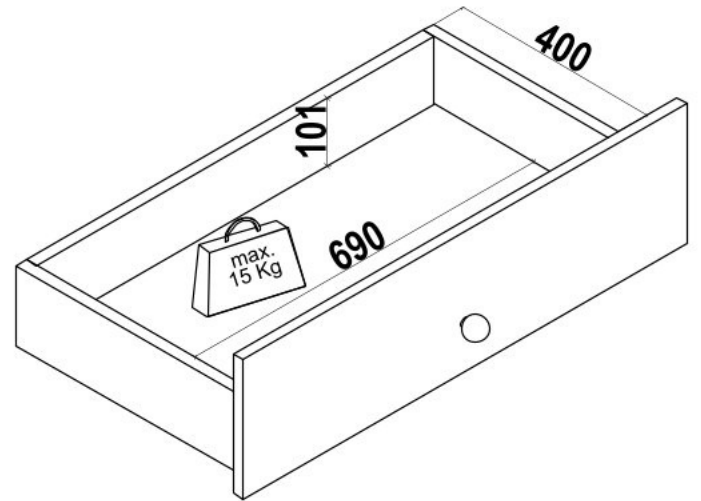

# Kombinovaná komoda CHERE

<p>ACCESSORIE NO : 317 10'LUK MİNİFİK MİL</p> <p>30 ADET</p>	<p>ACCESSORIE NO : 002 TİTUS MİNİFİK GÖVDE</p> <p>30 ADET</p>	<p>ACCESSORIE NO : 004 Ø8x30 KAVELA</p> <p>30 ADET</p>	<p>ACCESSORIE NO : 011 ARKALIK SABİTLEME 3.5x25 S.VİDASI</p> <p>8 ADET</p>	<p>ACCESSORIE NO : 020 MİNİFİK TAPA BEYAZ</p> <p>14 ADET</p>
<p>ACCESSORIE NO : 021 DÜZ MENTEŞE</p> <p>1 ADET</p>	<p>ACCESSORIE NO : 182 FRENLİ DÜZ MENTEŞE</p> <p>1 ADET</p>	<p>ACCESSORIE NO : 092 4*18 MM S. VİDASI</p> <p>8 ADET</p>	<p>ACCESSORIE NO : 351 TANDEM RAY 400 (SAMET)</p> <p>3 TAKIM</p>	<p>ACCESSORIE NO : 120 6.3*13 MM EURO VİDA</p> <p>24 ADET</p>
<p>ACCESSORIE NO : 299 M6*25 VİDA</p> <p>4 ADET</p>	<p>ACCESSORIE NO : 524 ARDIŇA AYAK PEMBE</p> <p>4 ADET</p>	<p>ACCESSORIE NO : 574 TOPUZ KULP</p> <p>4 ADET</p>	<p>ACCESSORIE NO : 104 M4*25 MM VİDA</p> <p>4 ADET</p>	<p>ACCESSORIE NO : 406 PLS. RAF PİMİ EURO VİDALI</p> <p>12 ADET</p>
<p>ACCESSORIE NO : 095 4*30 MM S. VİDASI</p> <p>12 ADET</p>				

NO	ADET/PCS	ÖLÇÜ/DIMENSIONS	NO	ADET/PCS	ÖLÇÜ/DIMENSIONS	NO	ADET/PCS	ÖLÇÜ/DIMENSIONS
01	1	708 x 445	11	3	400 x 120			
02	1	708 x 445	12	3	400 x 120			
03	1	774 x 445	13	1	700 x 387			
04	1	774 x 466	14	1	771 x 210			
05	1	493 x 426	15	2	384 x 120			
06	1	436 x 426	16	2	394 x 387			
07	1	426 x 288	17	1	455 x 253			
08	2	719 x 370	18	1	455 x 253			
09	1	509 x 313						
10	1	690 x 120						