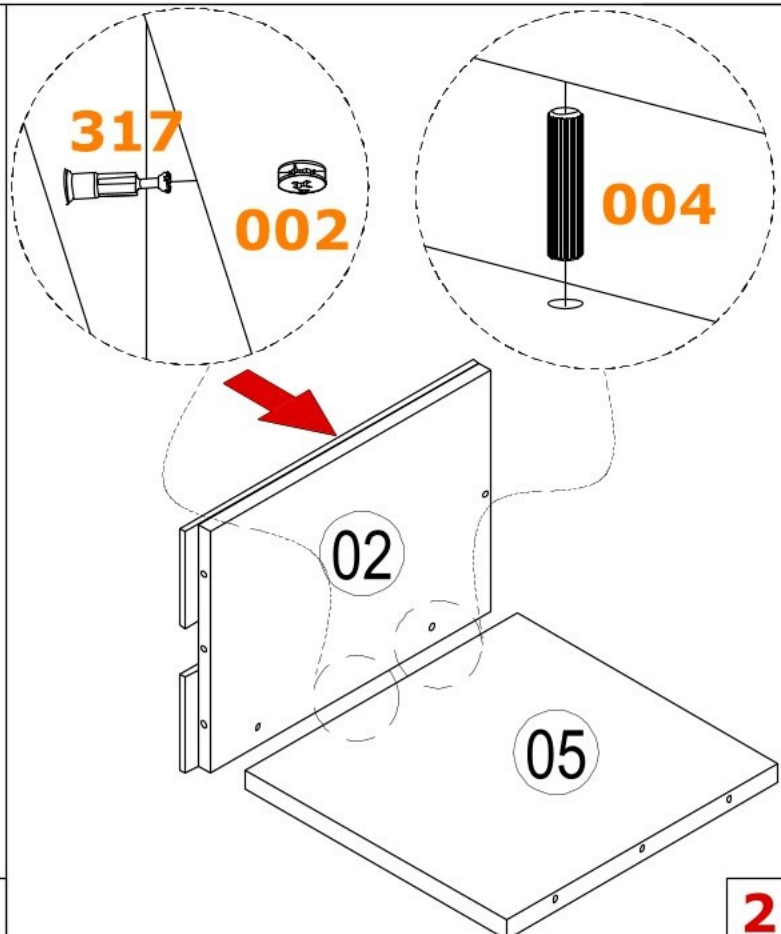

INSTALLATION STEPS