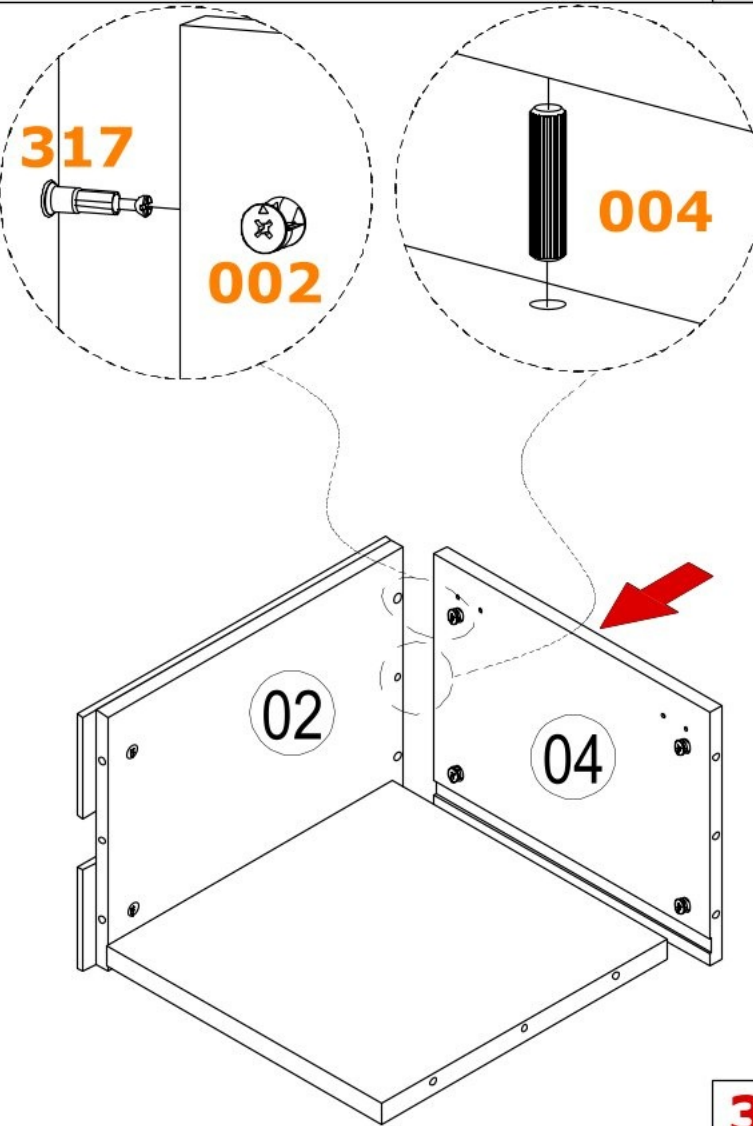

INSTALLATION STEPS