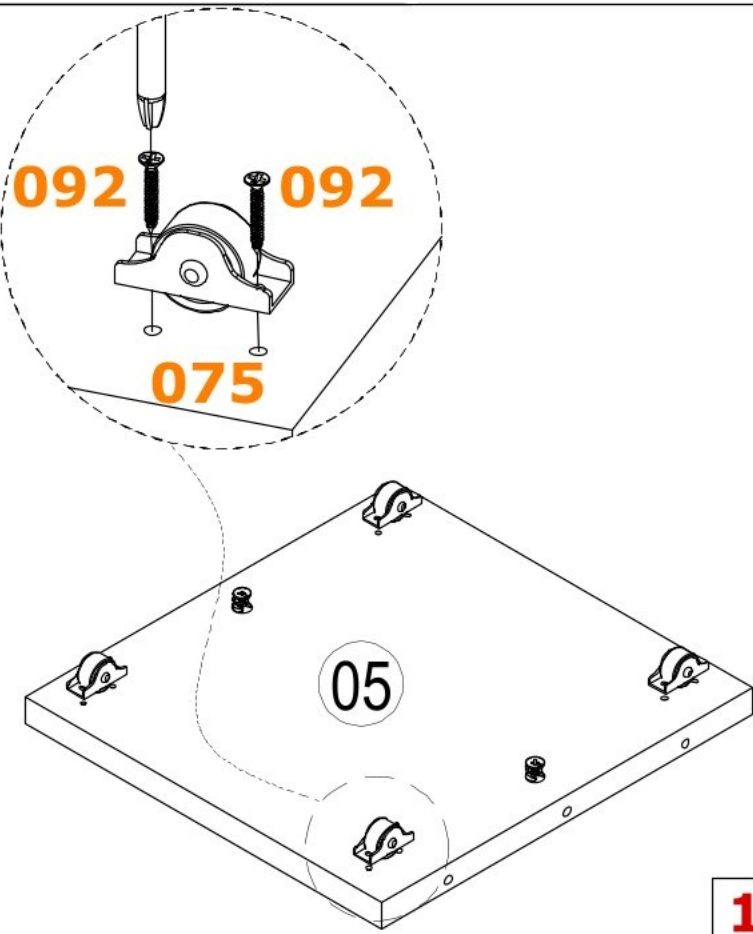

INSTALLATION STEPS