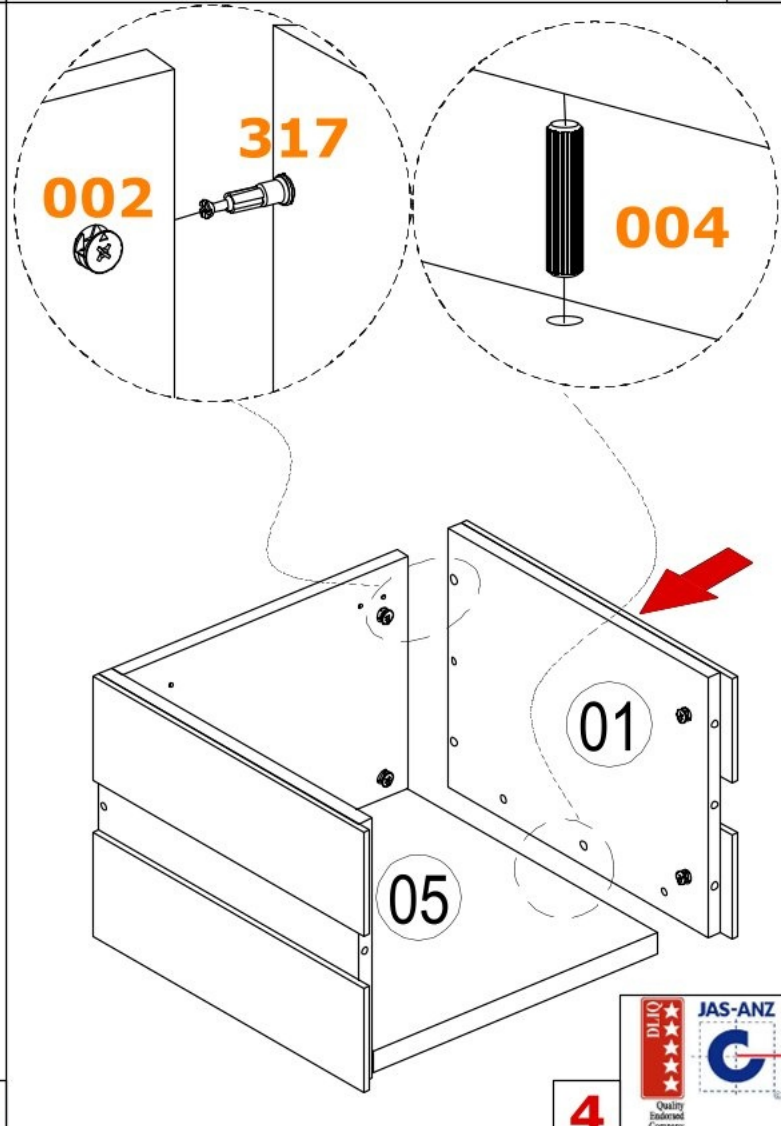

INSTALLATION STEPS