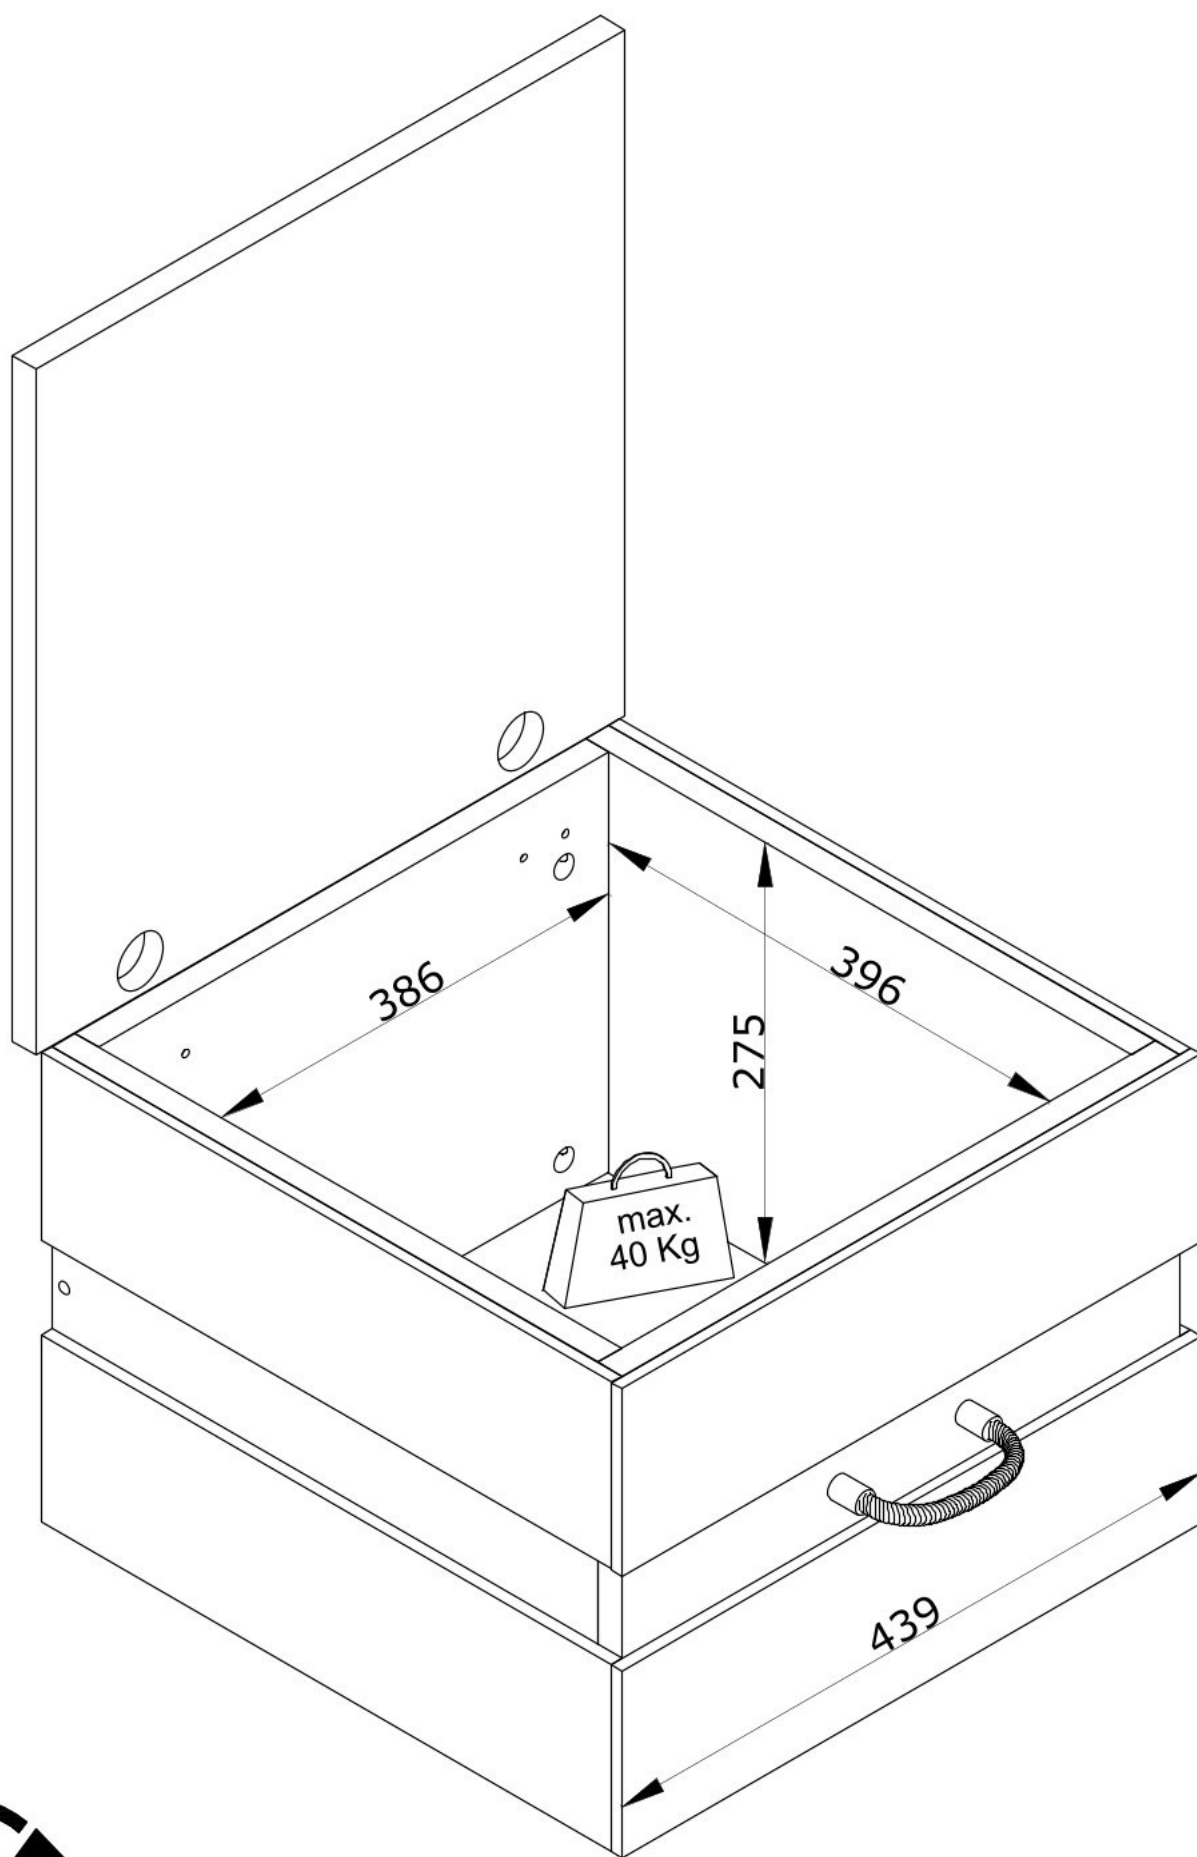

Taburet s úložným prostorem ARTOS

<p>ACCESSORIE NO : 317 10'LUK MİNİFİK MİL</p> <p>10 ADET</p>	<p>ACCESSORIE NO : 002 TİTUS MİNİFİK GÖVDE</p> <p>10 ADET</p>	<p>ACCESSORIE NO : 004 Ø8x30 KAVELA</p> <p>8 ADET</p>	<p>ACCESSORIE NO : 021 DÜZ MENTEŞE</p> <p>2 ADET</p>	<p>ACCESSORIE NO : 092 4*18 MM S. VİDASI MENTEŞE İÇİN</p> <p>8 ADET</p>
<p>ACCESSORIE NO : 115 M4*23 MM VİDA</p> <p>2 ADET</p>	<p>ACCESSORIE NO : 539 PALERMO KULP</p> <p>1 ADET</p>	<p>ACCESSORIE NO : 092 4*18 MM S. VİDASI</p> <p>8 ADET</p>	<p>ACCESSORIE NO : 075 KÜÇÜK TEKER</p> <p>4 ADET</p>	<p>ACCESSORIE NO : 020 MİNİFİK TAPA</p> <p>8 ADET</p>

NO	ADET/PCS	ÖLÇÜ/DIMENSIONS	NO	ADET/PCS	ÖLÇÜ/DIMENSIONS	NO	ADET/PCS	ÖLÇÜ/DIMENSIONS
01	1	432 X 308						
02	1	432 X 308						
03	1	439 X 308						
04	1	386 X 308						
05	1	385 X 401						
06	1	450 X 446						