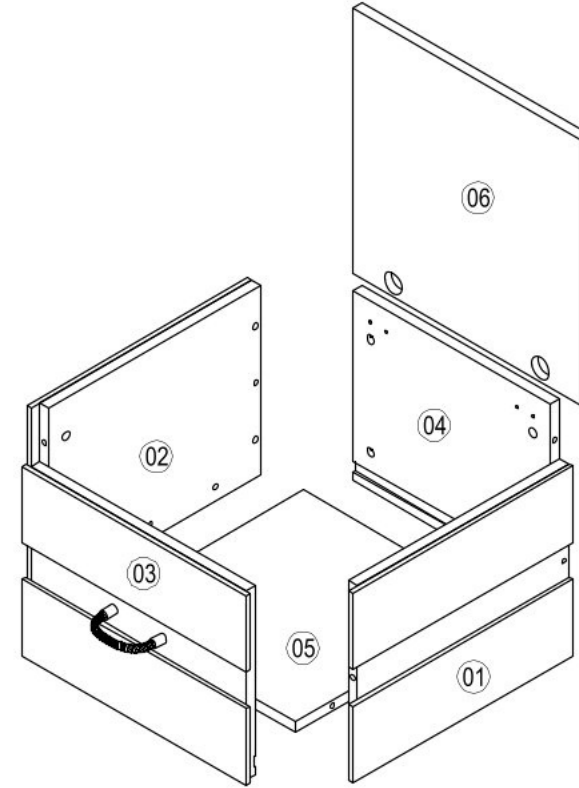

Taburet s úložným prostorem ARTOS

<p>ACCESSORIE NO : 317 10'LUK MİNİFİK MİL</p> <p>10 ADET</p>	<p>ACCESSORIE NO : 002 TİTUS MİNİFİK GÖVDE</p> <p>10 ADET</p>	<p>ACCESSORIE NO : 004 Ø8x30 KAVELA</p> <p>8 ADET</p>	<p>ACCESSORIE NO : 021 DÜZ MENTEŞE</p> <p>2 ADET</p>	<p>ACCESSORIE NO : 092 4*18 MM S. VİDASI MENTEŞE İÇİN</p> <p>8 ADET</p>
<p>ACCESSORIE NO : 115 M4*23 MM VİDA</p> <p>2 ADET</p>	<p>ACCESSORIE NO : 539 PALERMO KULP</p> <p>1 ADET</p>	<p>ACCESSORIE NO : 092 4*18 MM S. VİDASI</p> <p>8 ADET</p>	<p>ACCESSORIE NO : 075 KÜÇÜK TEKER</p> <p>4 ADET</p>	<p>ACCESSORIE NO : 020 MİNİFİK TAPA</p> <p>8 ADET</p>

NO	ADET/PCS	ÖLÇÜ/DIMENSIONS	NO	ADET/PCS	ÖLÇÜ/DIMENSIONS	NO	ADET/PCS	ÖLÇÜ/DIMENSIONS
01	1	432 X 308						
02	1	432 X 308						
03	1	439 X 308						
04	1	386 X 308						
05	1	385 X 401						
06	1	450 X 446						