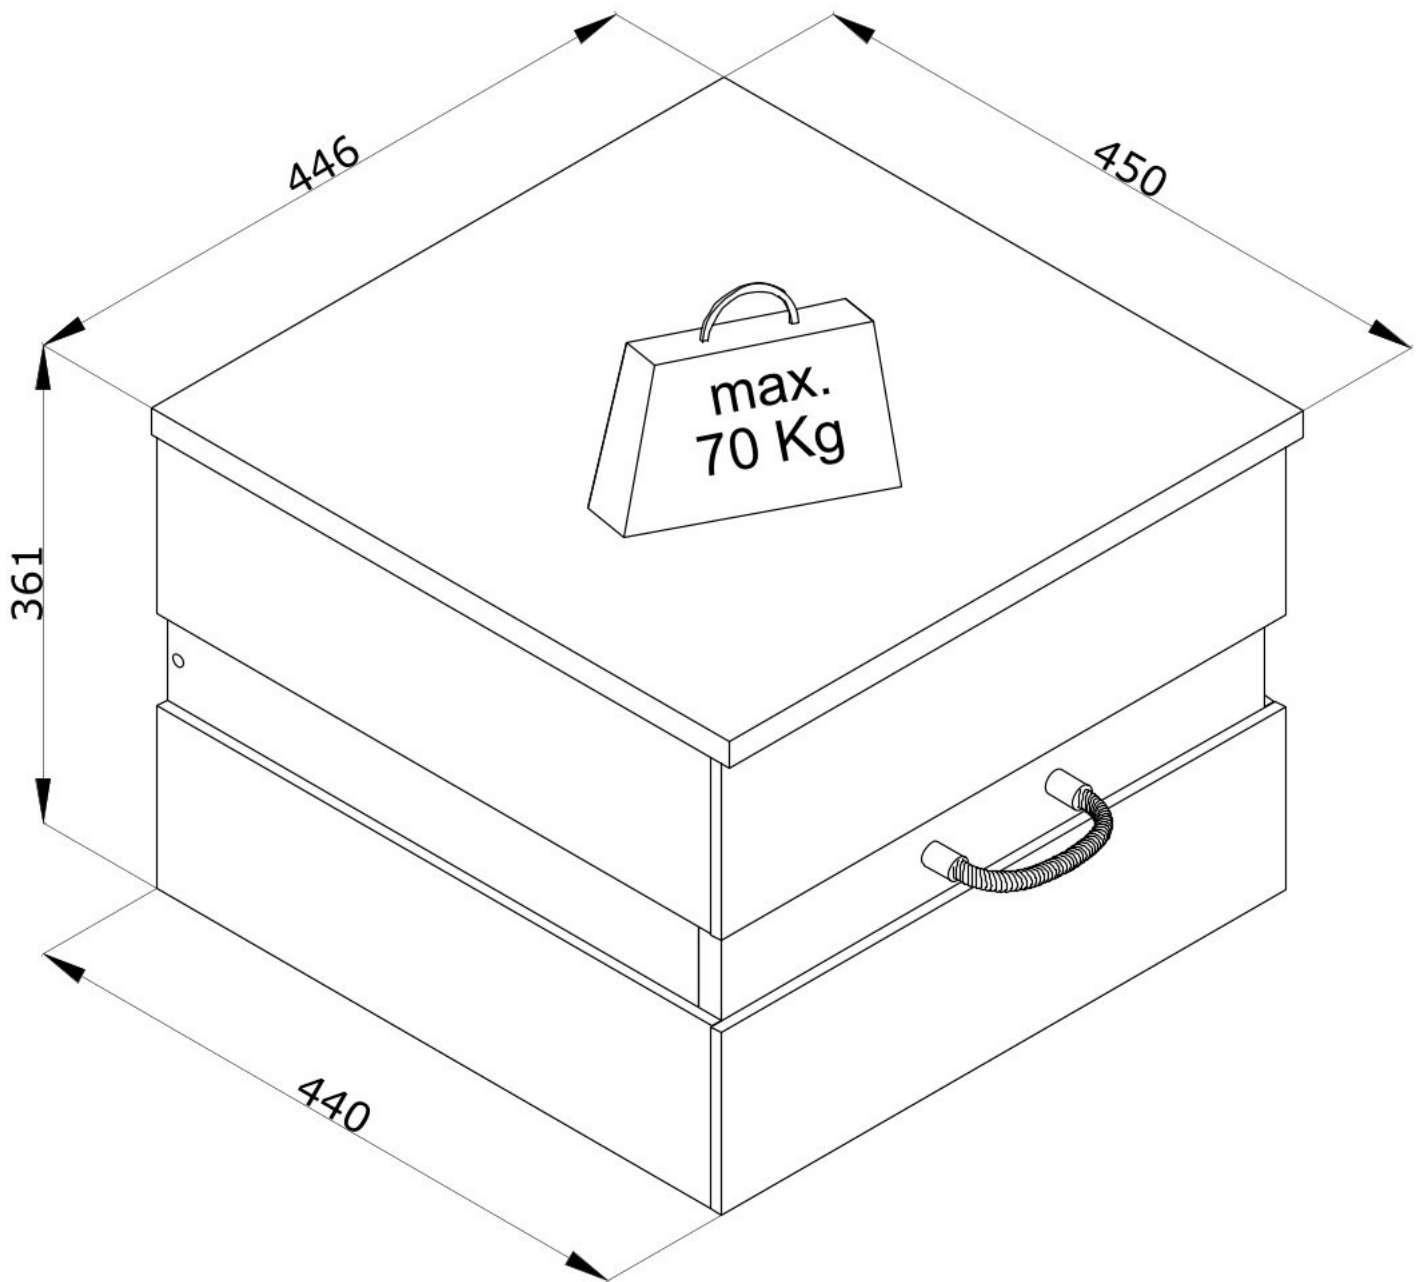

Taburet s úložným prostorem ARTOS

<p>ACCESSORIE NO : 317 10'LUK MİNİFİK MİL</p> <p>10 ADET</p>	<p>ACCESSORIE NO : 002 TİTUS MİNİFİK GÖVDE</p> <p>10 ADET</p>	<p>ACCESSORIE NO : 004 Ø8x30 KAVELA</p> <p>8 ADET</p>	<p>ACCESSORIE NO : 021 DÜZ MENTEŞE</p> <p>2 ADET</p>	<p>ACCESSORIE NO : 092 4*18 MM S. VİDASI MENTEŞE İÇİN</p> <p>8 ADET</p>
<p>ACCESSORIE NO : 115 M4*23 MM VİDA</p> <p>2 ADET</p>	<p>ACCESSORIE NO : 539 PALERMO KULP</p> <p>1 ADET</p>	<p>ACCESSORIE NO : 092 4*18 MM S. VİDASI</p> <p>8 ADET</p>	<p>ACCESSORIE NO : 075 KÜÇÜK TEKER</p> <p>4 ADET</p>	<p>ACCESSORIE NO : 020 MİNİFİK TAPA</p> <p>8 ADET</p>

NO	ADET/PCS	ÖLÇÜ/DIMENSIONS	NO	ADET/PCS	ÖLÇÜ/DIMENSIONS	NO	ADET/PCS	ÖLÇÜ/DIMENSIONS
01	1	432 X 308						
02	1	432 X 308						
03	1	439 X 308						
04	1	386 X 308						
05	1	385 X 401						
06	1	450 X 446						