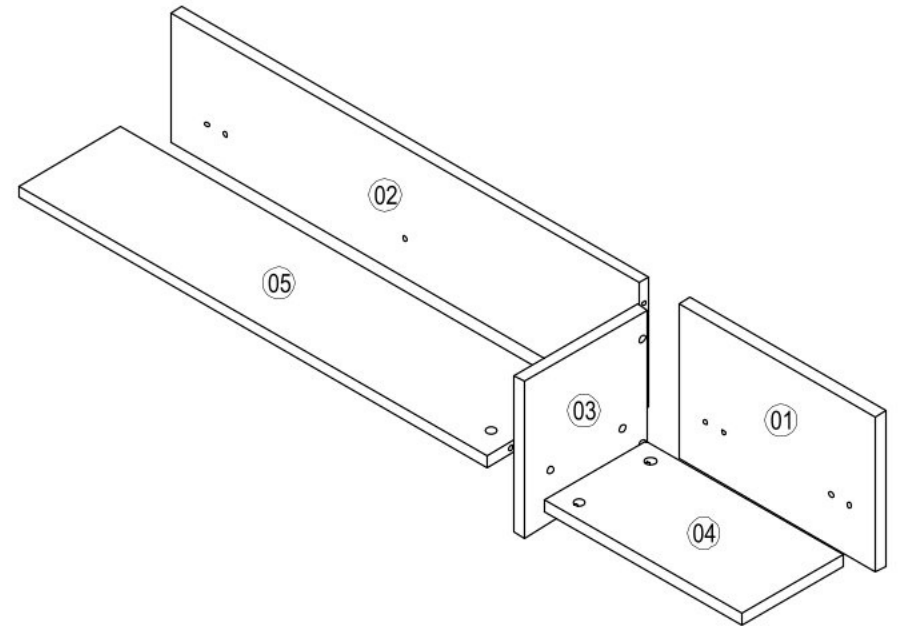

# Závěsná police ARTOS

<p>ACCESSORIE NO : 002 TITUS MİNİFİX GÖVDE</p>  <p>8 ADET</p>	<p>ACCESSORIE NO : 001 MİNİFİX MİL 6 MM</p>  <p>8 ADET</p>	<p>ACCESSORIE NO : 004 Ø8x30 KAVELA</p>  <p>4 ADET</p>	<p>ACCESSORIE NO : 091 KABİN VİDASI (50mm)</p>  <p>5 ADET</p>	<p>ACCESSORIE NO : 020 MİNİFİX TAPA</p>  <p>4 ADET</p>
	<p>ACCESSORIE NO : 094 3,5*16 S. VİDASI</p>  <p>4 ADET</p>	<p>ACCESSORIE NO : 542 DUVAR ASKI APARATI</p>  <p>2 ADET</p>	<p>ACCESSORIE NO : 536 6*70 S. VİDASI</p>  <p>2 ADET</p>	<p>ACCESSORIE NO : 442 8'LİK ROKET SARI DUBEL</p>  <p>2 ADET</p>

NO	ADET/PCS	ÖLÇÜ/DIMENSIONS	NO	ADET/PCS	ÖLÇÜ/DIMENSIONS	NO	ADET/PCS	ÖLÇÜ/DIMENSIONS
01	1	350 X 240						
02	1	832 X 200						
03	1	242 X 220						
04	1	350 X 181						
05	1	832 X 181						

PLEASE ORDER THE ACCESSORIES ACCORDING TO THE REFERENCE NUMBER ON THE DRAWING(EXAMPLE ACCESSORIE NO-008 RAFIX MIL 1.PCS.)