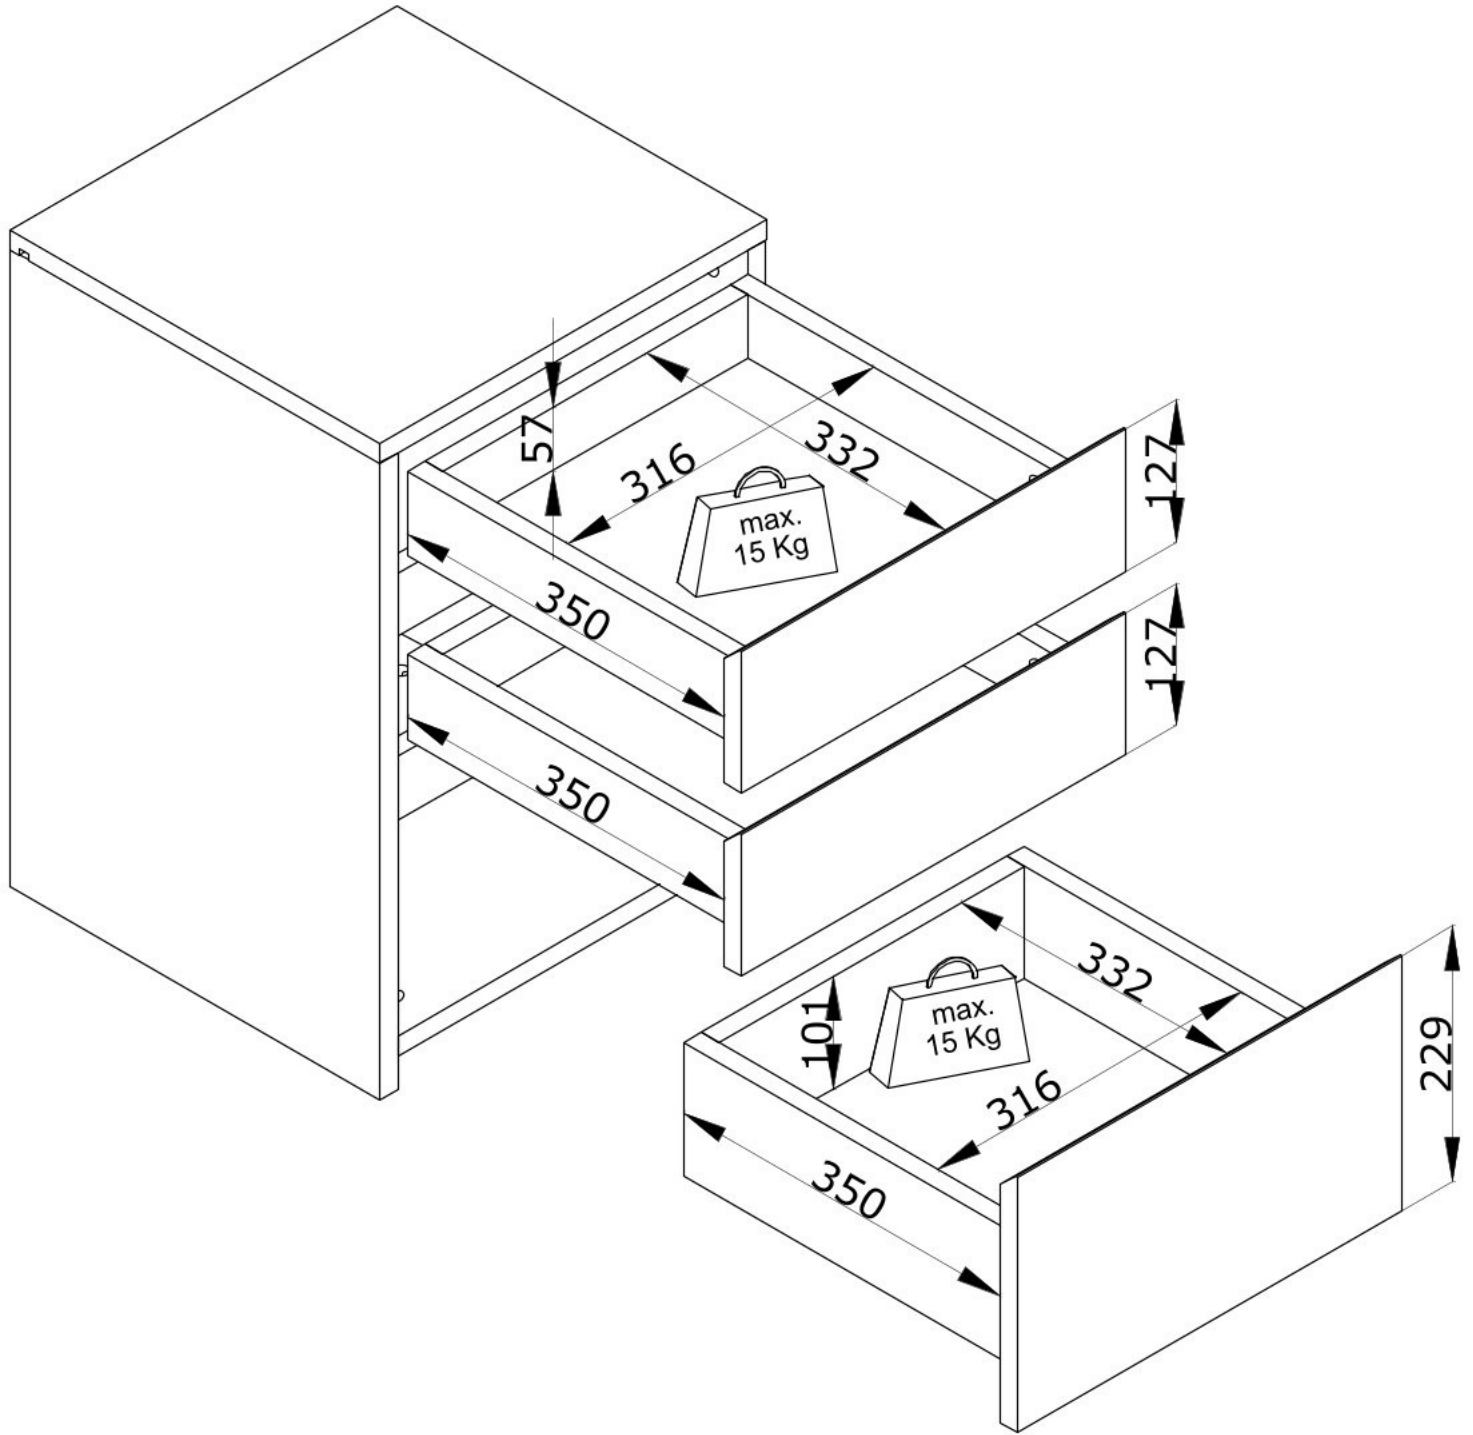

Kontejner pod stůl ARTOS

<p>ACCESSORIE NO : 317 10'LUK MINIFIX MİL</p>  <p>26 ADET</p>	<p>ACCESSORIE NO : 002 TITUS MINIFIX GÖVDE</p>  <p>26 ADET</p>	<p>ACCESSORIE NO : 004 Ø8x30 KAVELA</p>  <p>26 ADET</p>	<p>ACCESSORIE NO : 020 MINIFIX TAPA</p>  <p>8 ADET</p>	<p>ACCESSORIE NO : 011 ARKALIK SABİTLEME 3.5x25 S.VİDASI</p>  <p>6 ADET</p>
<p>ACCESSORIE NO : 410 TANDEM RAY 350 (SAMET)</p>  <p>3 TAKIM</p>	<p>ACCESSORIE NO : 120 6.3*13 MM EURO VİDA</p>  <p>15 ADET</p>	<p>ACCESSORIE NO : 406 PLS. RAF PİMİ EURO VİDALI</p>  <p>3 ADET</p>		

NO	ADET/PCS	ÖLÇÜ/DIMENSIONS	NO	ADET/PCS	ÖLÇÜ/DIMENSIONS	NO	ADET/PCS	ÖLÇÜ/DIMENSIONS
01	1	570 X 382	11	3	337 X 326			
02	1	570 X 382	12	2	350 X 76			
03	1	382 X 362	13	2	350 X 76			
04	1	400 X 382	14	2	316 X 76			
05	2	362 X 57	15	1	533 X 373			
06	1	397 X 229						
07	2	397 X 127						
08	1	350 X 120						
09	1	350 X 120						
10	1	316 X 120						