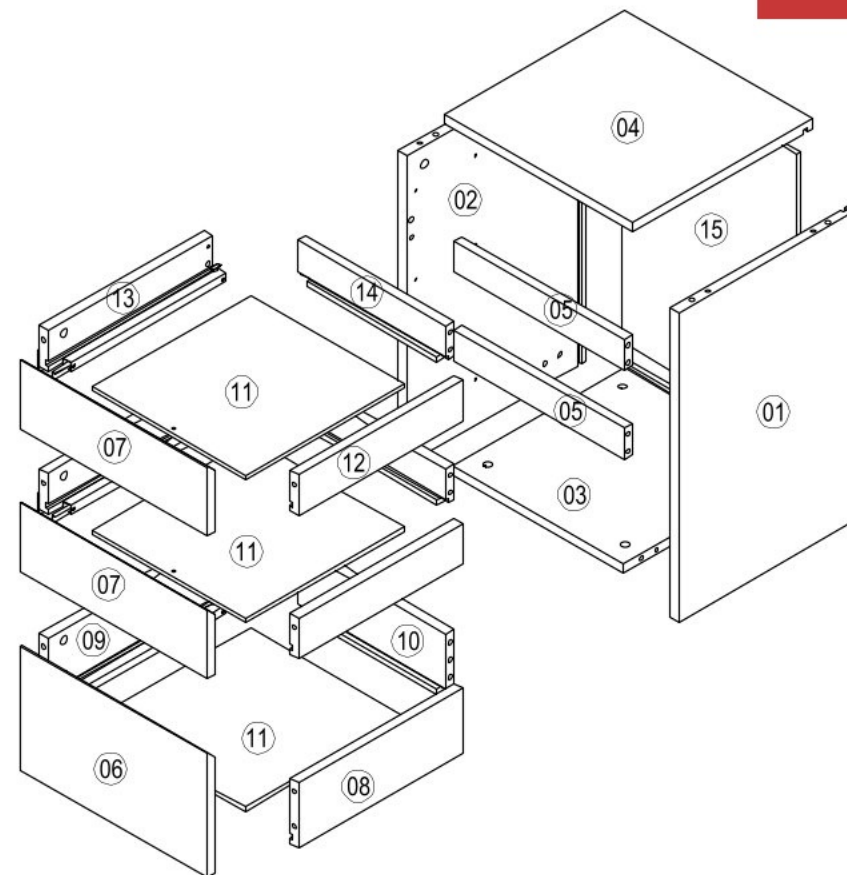

Kontejner pod stůl ARTOS

<p>ACCESSORIE NO : 317 10'LUK MINIFIX MİL</p>  <p>26 ADET</p>	<p>ACCESSORIE NO : 002 TITUS MINIFIX GÖVDE</p>  <p>26 ADET</p>	<p>ACCESSORIE NO : 004 Ø8x30 KAVELA</p>  <p>26 ADET</p>	<p>ACCESSORIE NO : 020 MINIFIX TAPA</p>  <p>8 ADET</p>	<p>ACCESSORIE NO : 011 ARKALIK SABİTLEME 3.5x25 S.VİDASI</p>  <p>6 ADET</p>
<p>ACCESSORIE NO : 410 TANDEM RAY 350 (SAMET)</p>  <p>3 TAKIM</p>	<p>ACCESSORIE NO : 120 6.3*13 MM EURO VİDA</p>  <p>15 ADET</p>	<p>ACCESSORIE NO : 406 PLS. RAF PİMİ EURO VİDALI</p>  <p>3 ADET</p>		

NO	ADET/PCS	ÖLÇÜ/DIMENSIONS	NO	ADET/PCS	ÖLÇÜ/DIMENSIONS	NO	ADET/PCS	ÖLÇÜ/DIMENSIONS
01	1	570 X 382	11	3	337 X 326			
02	1	570 X 382	12	2	350 X 76			
03	1	382 X 362	13	2	350 X 76			
04	1	400 X 382	14	2	316 X 76			
05	2	362 X 57	15	1	533 X 373			
06	1	397 X 229						
07	2	397 X 127						
08	1	350 X 120						
09	1	350 X 120						
10	1	316 X 120						