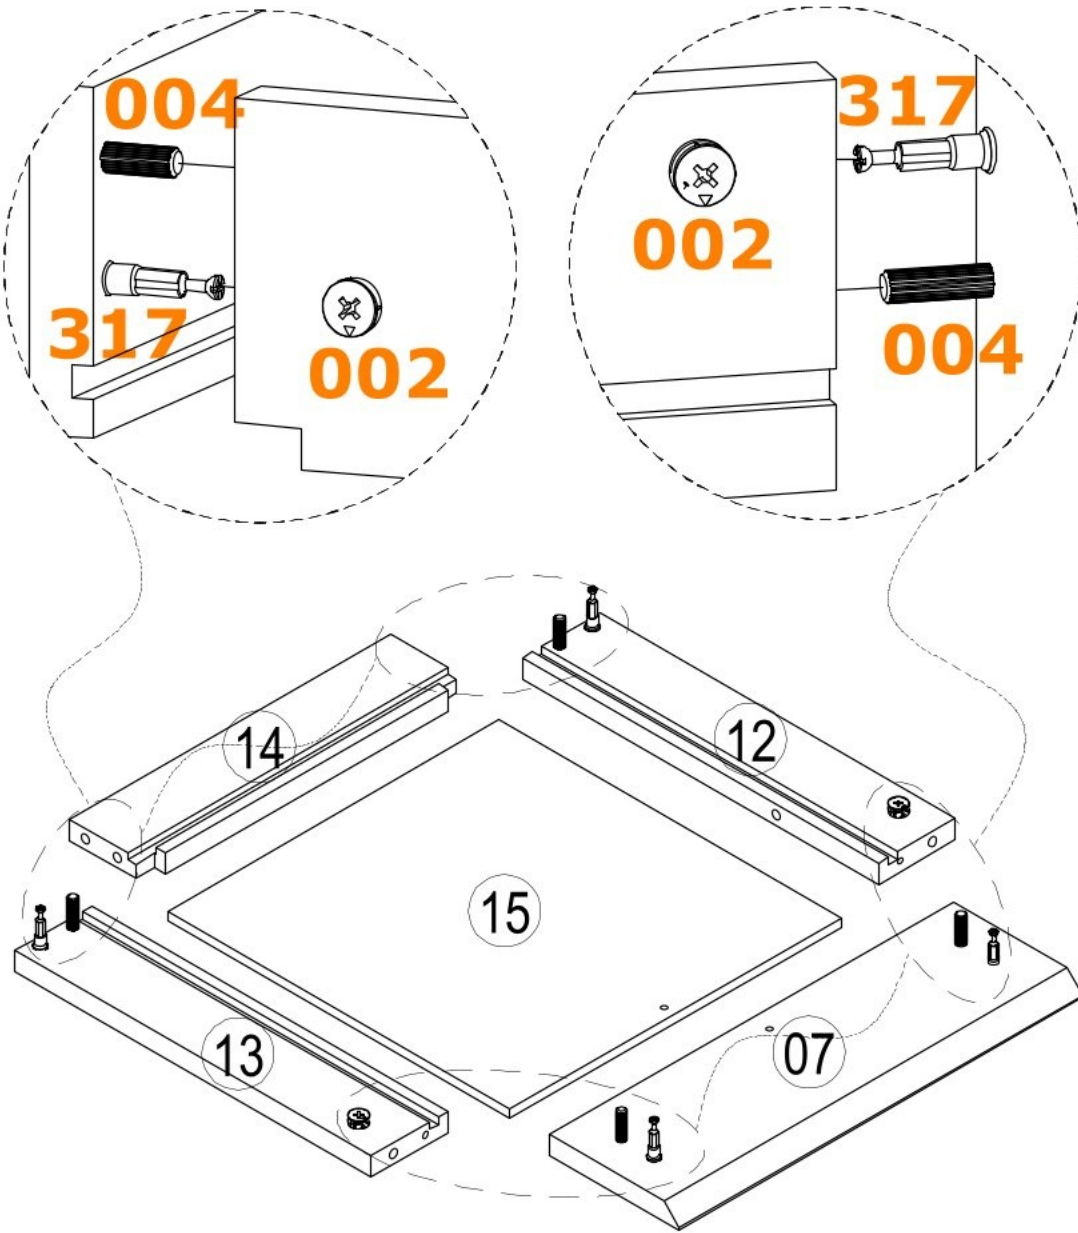

INSTALLATION STEPS