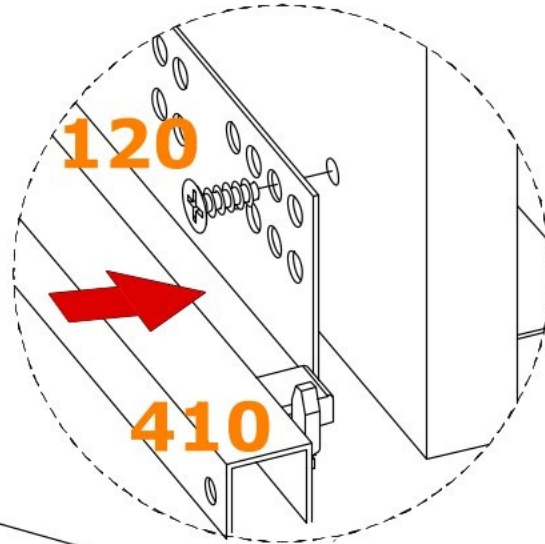

NO	ADET/PCS	ÖLÇÜ/DIMENSIONS	NO	ADET/PCS	ÖLÇÜ/DIMENSIONS	NO	ADET/PCS	ÖLÇÜ/DIMENSIONS
01	1	570 X 382	11	3	337 X 326			
02	1	570 X 382	12	2	350 X 76			
03	1	382 X 362	13	2	350 X 76			
04	1	400 X 382	14	2	316 X 76			
05	2	362 X 57	15	1	533 X 373			
06	1	397 X 229						
07	2	397 X 127						
08	1	350 X 120						
09	1	350 X 120						
10	1	316 X 120						

INSTALLATION STEPS

INSTALLATION STEPS

5

6

INSTALLATION STEPS

7

8