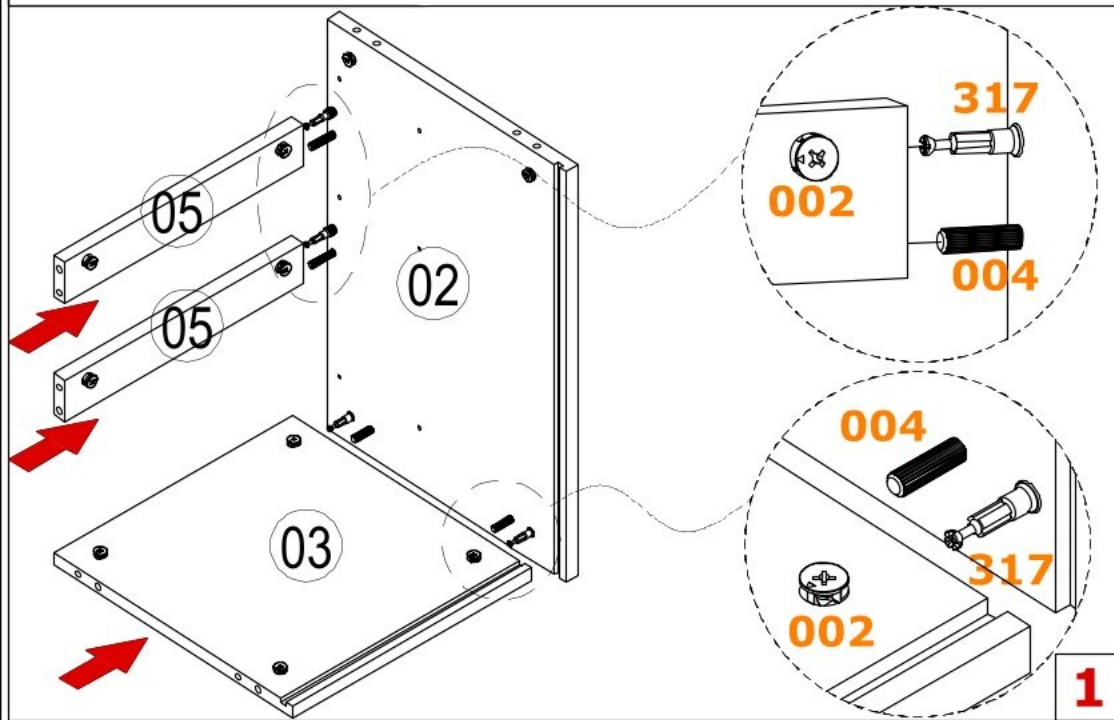

INSTALLATION STEPS