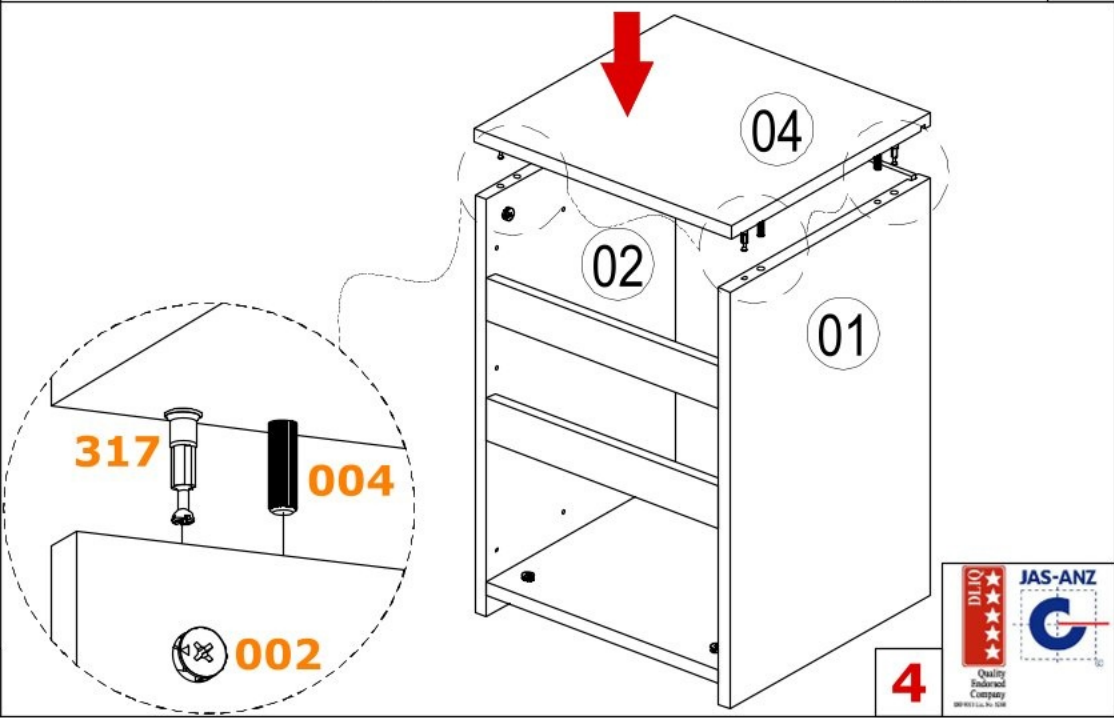

INSTALLATION STEPS