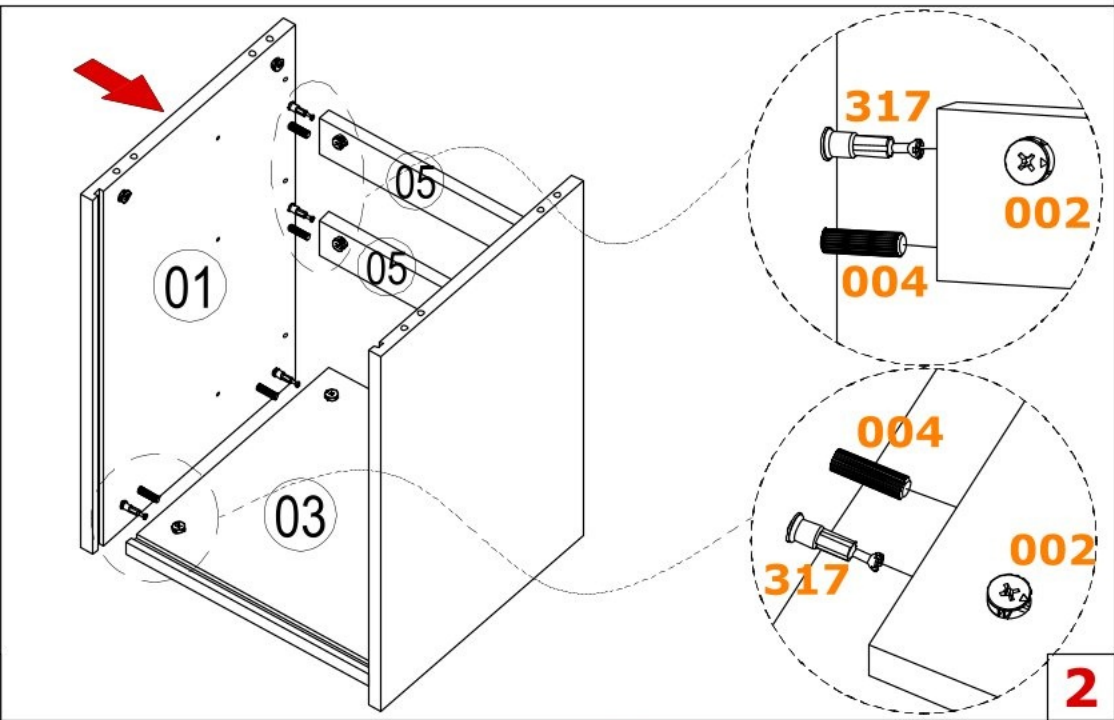

INSTALLATION STEPS