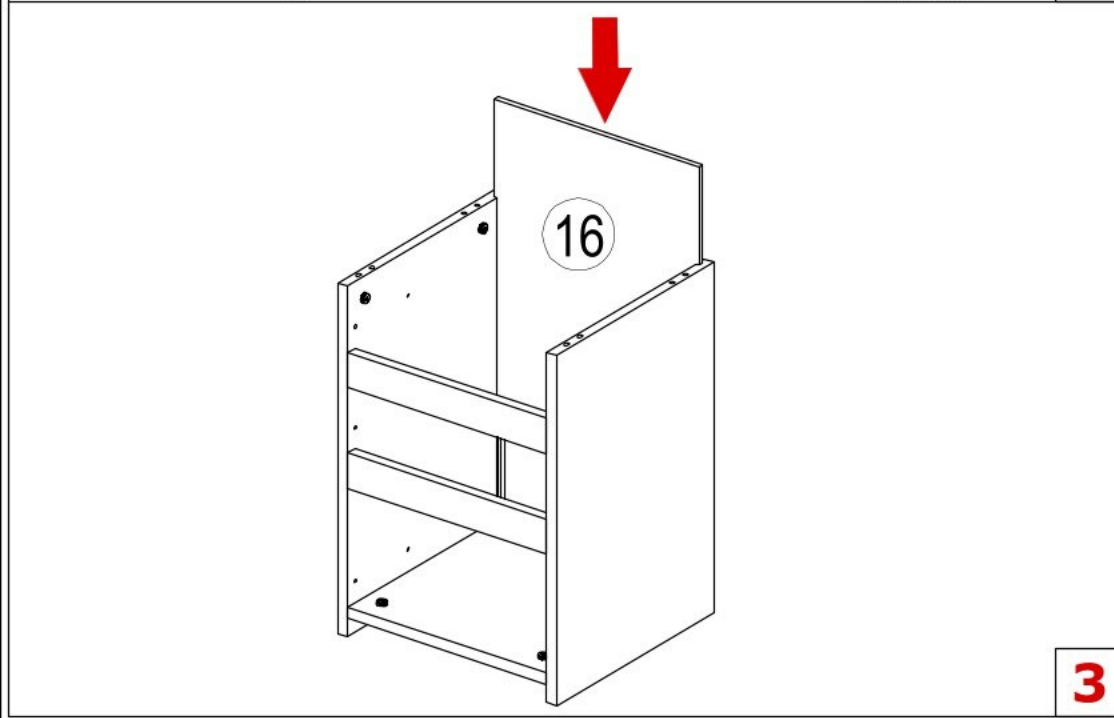

INSTALLATION STEPS