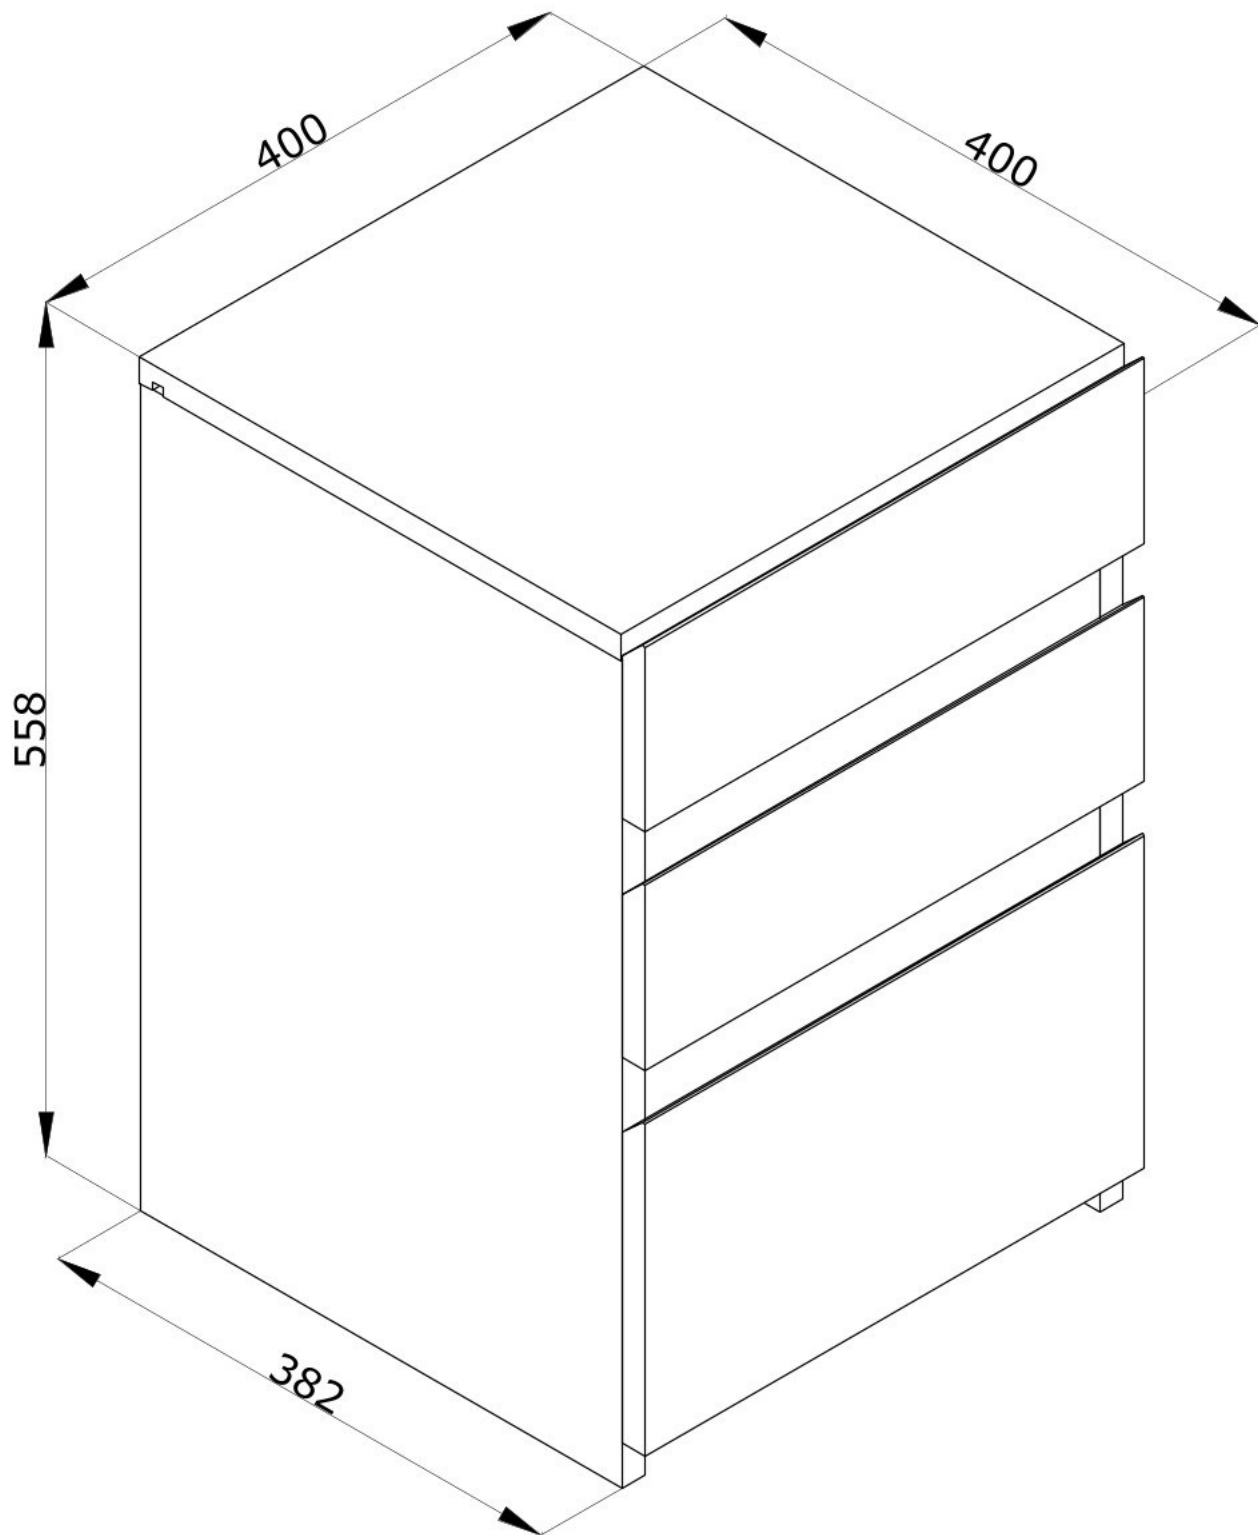

Kontejner pod stůl ARTOS

<p>ACCESSORIE NO : 317 10'LUK MINIFIX MİL</p>  <p>26 ADET</p>	<p>ACCESSORIE NO : 002 TITUS MINIFIX GÖVDE</p>  <p>26 ADET</p>	<p>ACCESSORIE NO : 004 Ø8x30 KAVELA</p>  <p>26 ADET</p>	<p>ACCESSORIE NO : 020 MINIFIX TAPA</p>  <p>8 ADET</p>	<p>ACCESSORIE NO : 011 ARKALIK SABİTLEME 3.5x25 S.VİDASI</p>  <p>6 ADET</p>
<p>ACCESSORIE NO : 410 TANDEM RAY 350 (SAMET)</p>  <p>3 TAKIM</p>	<p>ACCESSORIE NO : 120 6.3*13 MM EURO VİDA</p>  <p>15 ADET</p>	<p>ACCESSORIE NO : 406 PLS. RAF PİMİ EURO VİDALI</p>  <p>3 ADET</p>		

NO	ADET/PCS	ÖLÇÜ/DIMENSIONS	NO	ADET/PCS	ÖLÇÜ/DIMENSIONS	NO	ADET/PCS	ÖLÇÜ/DIMENSIONS
01	1	570 X 382	11	3	337 X 326			
02	1	570 X 382	12	2	350 X 76			
03	1	382 X 362	13	2	350 X 76			
04	1	400 X 382	14	2	316 X 76			
05	2	362 X 57	15	1	533 X 373			
06	1	397 X 229						
07	2	397 X 127						
08	1	350 X 120						
09	1	350 X 120						
10	1	316 X 120						