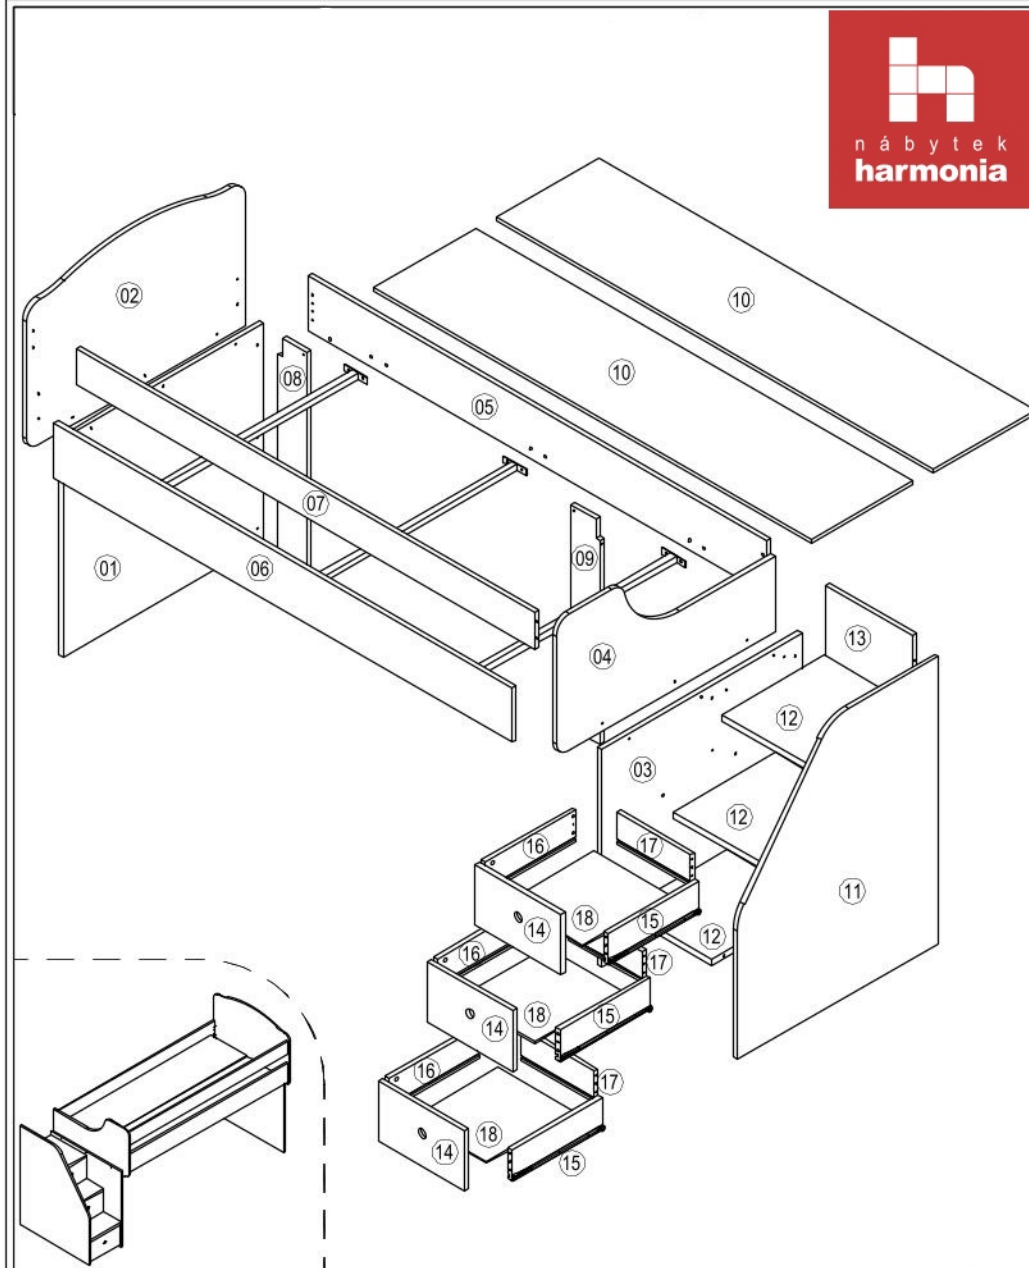

Multifunkční postel I

90x200

ANDY

<p>ACCESSORIE NO : 031 KARYOLA MENTEŞE</p>  <p>4 ADET</p>	<p>ACCESSORIE NO : 114 M6*15 YSB VİDA</p>  <p>24 ADET</p>	<p>ACCESSORIE NO : 032 MANNESMAN 910</p>  <p>3 ADET</p>	<p>ACCESSORIE NO : 113 3.5*18 MM S. VİDASI</p>  <p>28 ADET</p>	<p>ACCESSORIE NO : 317 10'LUK MİNİFİK MİL</p>  <p>18 ADET</p>
<p>ACCESSORIE NO : 510 Ø15 METAL SİLİNDİRİK SOMUN</p>  <p>26 ADET</p>	<p>ACCESSORIE NO : 125 M6*60 ALYAN VİDA</p>  <p>26 ADET</p>	<p>ACCESSORIE NO : 004 Ø8x30 KAVELA</p>  <p>18 ADET</p>	<p>ACCESSORIE NO : 002 TİTUS MİNİFİK GÖVDE</p>  <p>18 ADET</p>	<p>ACCESSORIE NO : 109 M6*45 VİDA</p>  <p>6 ADET</p>
<p>ACCESSORIE NO :657 KORKULUK DESTEK</p>  <p>2 ADET</p>	<p>ACCESSORIE NO : 020 MİNİFİK TAPA BEYAZ</p>  <p>12 ADET</p>	<p>ACCESSORIE NO : 035 400 MM RAY TAKIM</p>  <p>3 TAKIM</p>	<p>ACCESSORIE NO : 120 6.3*13 MM EURO VİDA</p>  <p>12 ADET</p>	<p>ACCESSORIE NO : 105 M6*30 YSB VİDA</p>  <p>2 ADET</p>
		<p>ACCESSORIE NO : 131 4mm ALYAN ANAHTAR</p>  <p>1 ADET</p>	<p>ACCESSORIE NO : 509 M6*ALYAN KAFALI ÇEKİRTME</p>  <p>14 ADET</p>	<p>ACCESSORIE NO : 507 M6*20 VİDA</p>  <p>8 ADET</p>

NO	ADET/PCS	ÖLÇÜ/DIMENSIONS	NO	ADET/PCS	ÖLÇÜ/DIMENSIONS	NO	ADET/PCS	ÖLÇÜ/DIMENSIONS
01	1	890 X 837	11	1	1103 X 890			
02	1	970 X 627	12	3	455 X 386			
03	1	890 X 837	13	1	779 X 386			
04	1	970 X 526	14	3	380 X 233			
05	1	2016 X 210	15	3	400 X 120			
06	1	2016 X 210	16	3	400 X 120			
07	1	2016 X 140	17	3	326 X 120			
08	1	857 X 130	18	3	388 X 336			
09	1	857 X 130						
10	2	1920 X 452						

PLEASE ORDER THE ACCESSORIES ACCORDING TO THE REFERENCE NUMBER ON THE DRAWING(EXAMPLE ACCESSORIE NO-008 RAFIX MIL 1.PCS.)

PLEASE ORDER THE SPARE PARTS ACCORDING TO THE REFERENCE NUMBER ON THE DRAWING

INSTALLATION STEPS