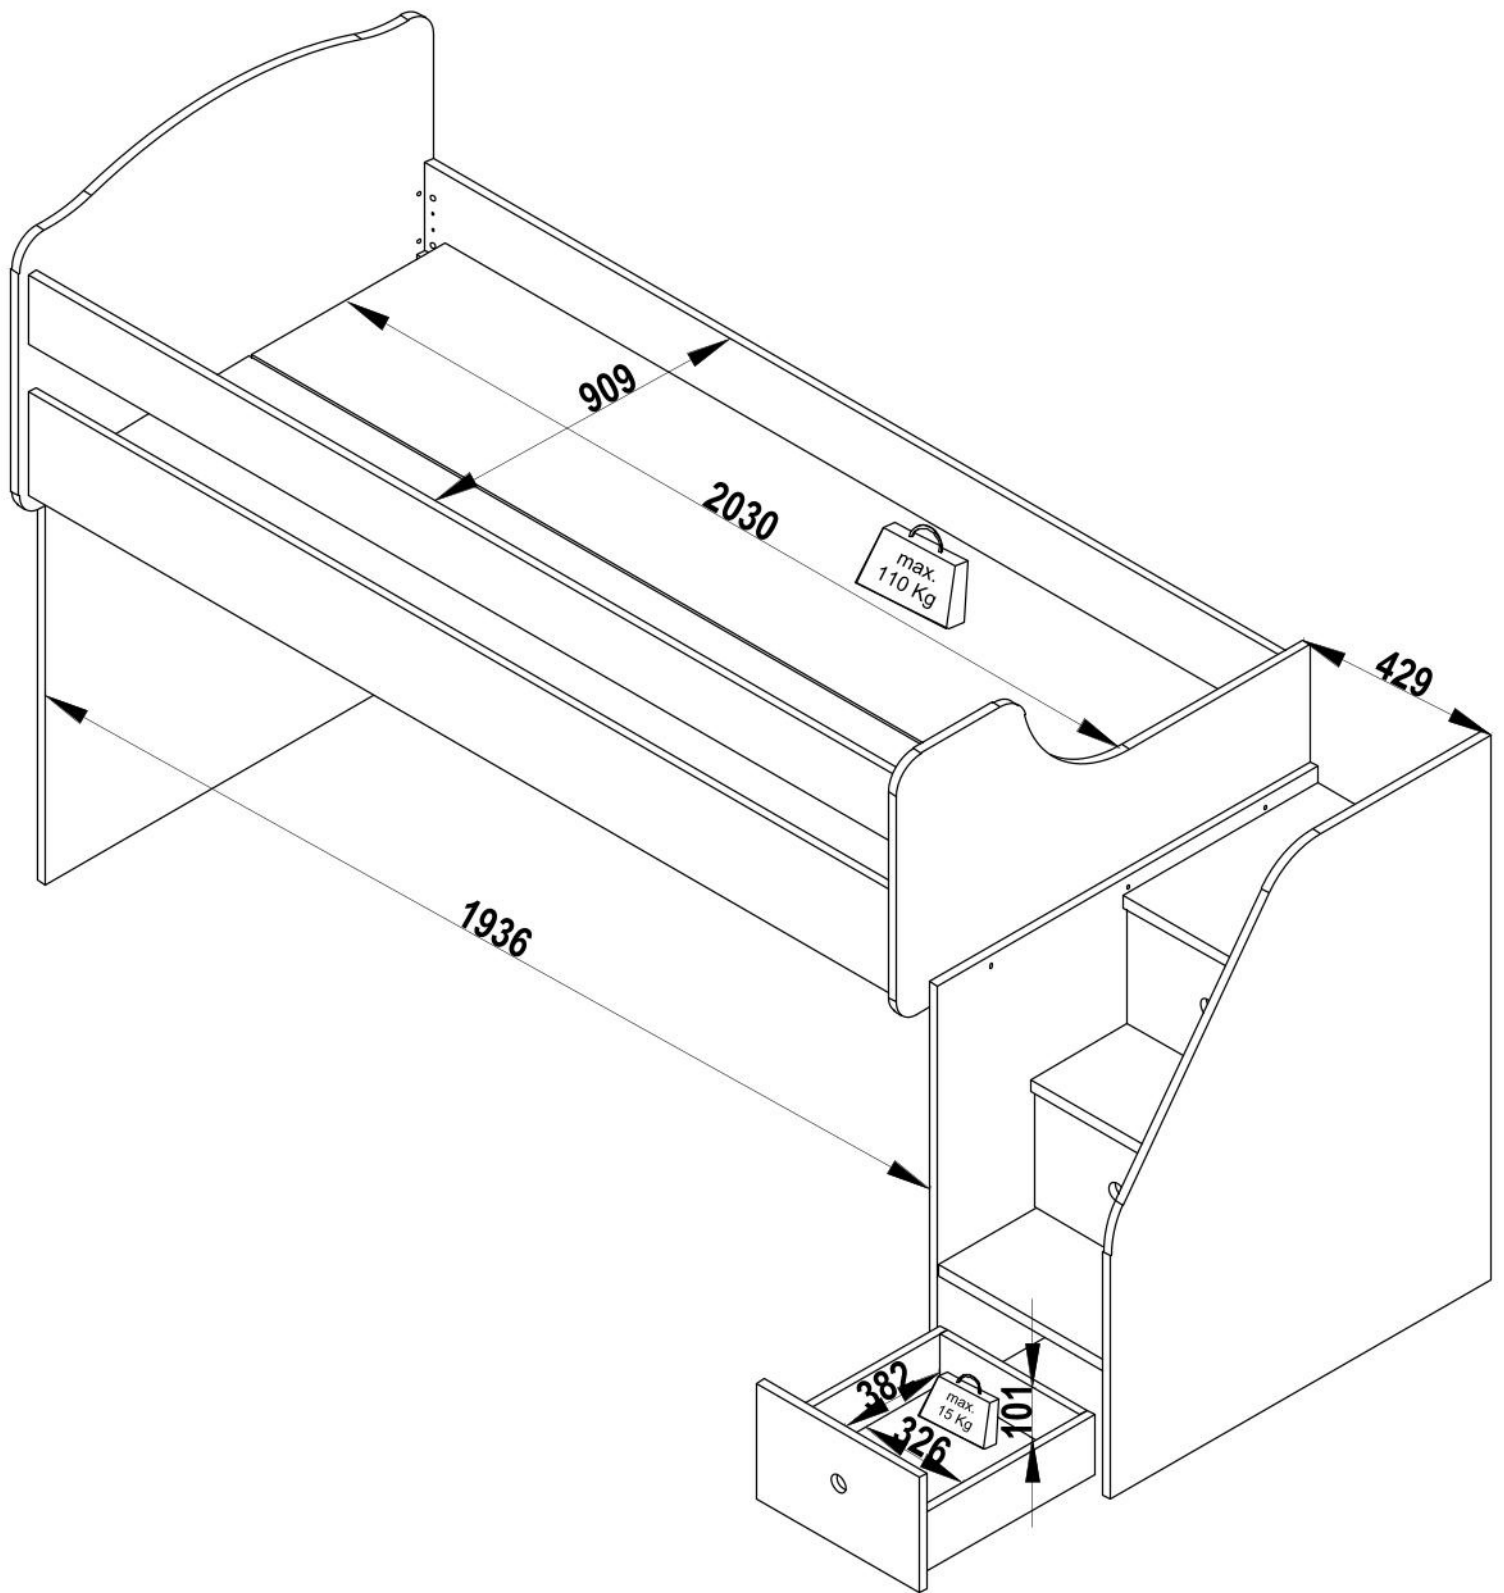

Multifunkční postel I

90x200

ANDY

<p>ACCESSORIE NO : 031 KARYOLA MENTEŞE</p>  <p>4 ADET</p>	<p>ACCESSORIE NO : 114 M6*15 YSB VİDA</p>  <p>24 ADET</p>	<p>ACCESSORIE NO : 032 MANNESMAN 910</p>  <p>3 ADET</p>	<p>ACCESSORIE NO : 113 3.5*18 MM S. VİDASI</p>  <p>28 ADET</p>	<p>ACCESSORIE NO : 317 10'LUK MİNİFİK MİL</p>  <p>18 ADET</p>
<p>ACCESSORIE NO : 510 Ø15 METAL SİLİNDİRİK SOMUN</p>  <p>26 ADET</p>	<p>ACCESSORIE NO : 125 M6*60 ALYAN VİDA</p>  <p>26 ADET</p>	<p>ACCESSORIE NO : 004 Ø8x30 KAVELA</p>  <p>18 ADET</p>	<p>ACCESSORIE NO : 002 TİTUS MİNİFİK GÖVDE</p>  <p>18 ADET</p>	<p>ACCESSORIE NO : 109 M6*45 VİDA</p>  <p>6 ADET</p>
<p>ACCESSORIE NO :657 KORKULUK DESTEK</p>  <p>2 ADET</p>	<p>ACCESSORIE NO : 020 MİNİFİK TAPA BEYAZ</p>  <p>12 ADET</p>	<p>ACCESSORIE NO : 035 400 MM RAY TAKIM</p>  <p>3 TAKIM</p>	<p>ACCESSORIE NO : 120 6.3*13 MM EURO VİDA</p>  <p>12 ADET</p>	<p>ACCESSORIE NO : 105 M6*30 YSB VİDA</p>  <p>2 ADET</p>
		<p>ACCESSORIE NO : 131 4mm ALYAN ANAHTAR</p>  <p>1 ADET</p>	<p>ACCESSORIE NO : 509 M6*ALYAN KAFALI ÇEKİRTME</p>  <p>14 ADET</p>	<p>ACCESSORIE NO : 507 M6*20 VİDA</p>  <p>8 ADET</p>

NO	ADET/PCS	ÖLÇÜ/DIMENSIONS	NO	ADET/PCS	ÖLÇÜ/DIMENSIONS	NO	ADET/PCS	ÖLÇÜ/DIMENSIONS
01	1	890 X 837	11	1	1103 X 890			
02	1	970 X 627	12	3	455 X 386			
03	1	890 X 837	13	1	779 X 386			
04	1	970 X 526	14	3	380 X 233			
05	1	2016 X 210	15	3	400 X 120			
06	1	2016 X 210	16	3	400 X 120			
07	1	2016 X 140	17	3	326 X 120			
08	1	857 X 130	18	3	388 X 336			
09	1	857 X 130						
10	2	1920 X 452						

PLEASE ORDER THE ACCESSORIES ACCORDING TO THE REFERENCE NUMBER ON THE DRAWING(EXAMPLE ACCESSORIE NO-008 RAFIX MIL 1.PCS.)

PLEASE ORDER THE SPARE PARTS ACCORDING TO THE REFERENCE NUMBER ON THE DRAWING

INSTALLATION STEPS