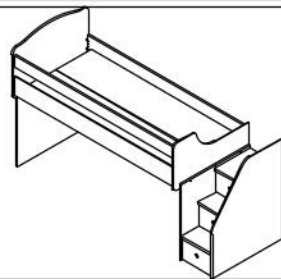

Multifunkční postel I

90x200

ANDY

<p>ACCESSORIE NO : 031 KARYOLA MENTEŞE</p>  <p>4 ADET</p>	<p>ACCESSORIE NO : 114 M6*15 YSB VİDA</p>  <p>24 ADET</p>	<p>ACCESSORIE NO : 032 MANNESMAN 910</p>  <p>3 ADET</p>	<p>ACCESSORIE NO : 113 3.5*18 MM S. VİDASI</p>  <p>28 ADET</p>	<p>ACCESSORIE NO : 317 10'LUK MİNİFİK MİL</p>  <p>18 ADET</p>
<p>ACCESSORIE NO : 510 Ø15 METAL SİLİNDİRİK SOMUN</p>  <p>26 ADET</p>	<p>ACCESSORIE NO : 125 M6*60 ALYAN VİDA</p>  <p>26 ADET</p>	<p>ACCESSORIE NO : 004 Ø8x30 KAVELA</p>  <p>18 ADET</p>	<p>ACCESSORIE NO : 002 TİTUS MİNİFİK GÖVDE</p>  <p>18 ADET</p>	<p>ACCESSORIE NO : 109 M6*45 VİDA</p>  <p>6 ADET</p>
<p>ACCESSORIE NO :657 KORKULUK DESTEK</p>  <p>2 ADET</p>	<p>ACCESSORIE NO : 020 MİNİFİK TAPA BEYAZ</p>  <p>12 ADET</p>	<p>ACCESSORIE NO : 035 400 MM RAY TAKIM</p>  <p>3 TAKIM</p>	<p>ACCESSORIE NO : 120 6.3*13 MM EURO VİDA</p>  <p>12 ADET</p>	<p>ACCESSORIE NO : 105 M6*30 YSB VİDA</p>  <p>2 ADET</p>
		<p>ACCESSORIE NO : 131 4mm ALYAN ANAHTAR</p>  <p>1 ADET</p>	<p>ACCESSORIE NO : 509 M6*ALYAN KAFALI ÇEKİRTME</p>  <p>14 ADET</p>	<p>ACCESSORIE NO : 507 M6*20 VİDA</p>  <p>8 ADET</p>

NO	ADET/PCS	ÖLÇÜ/DIMENSIONS	NO	ADET/PCS	ÖLÇÜ/DIMENSIONS	NO	ADET/PCS	ÖLÇÜ/DIMENSIONS
01	1	890 X 837	11	1	1103 X 890			
02	1	970 X 627	12	3	455 X 386			
03	1	890 X 837	13	1	779 X 386			
04	1	970 X 526	14	3	380 X 233			
05	1	2016 X 210	15	3	400 X 120			
06	1	2016 X 210	16	3	400 X 120			
07	1	2016 X 140	17	3	326 X 120			
08	1	857 X 130	18	3	388 X 336			
09	1	857 X 130						
10	2	1920 X 452						