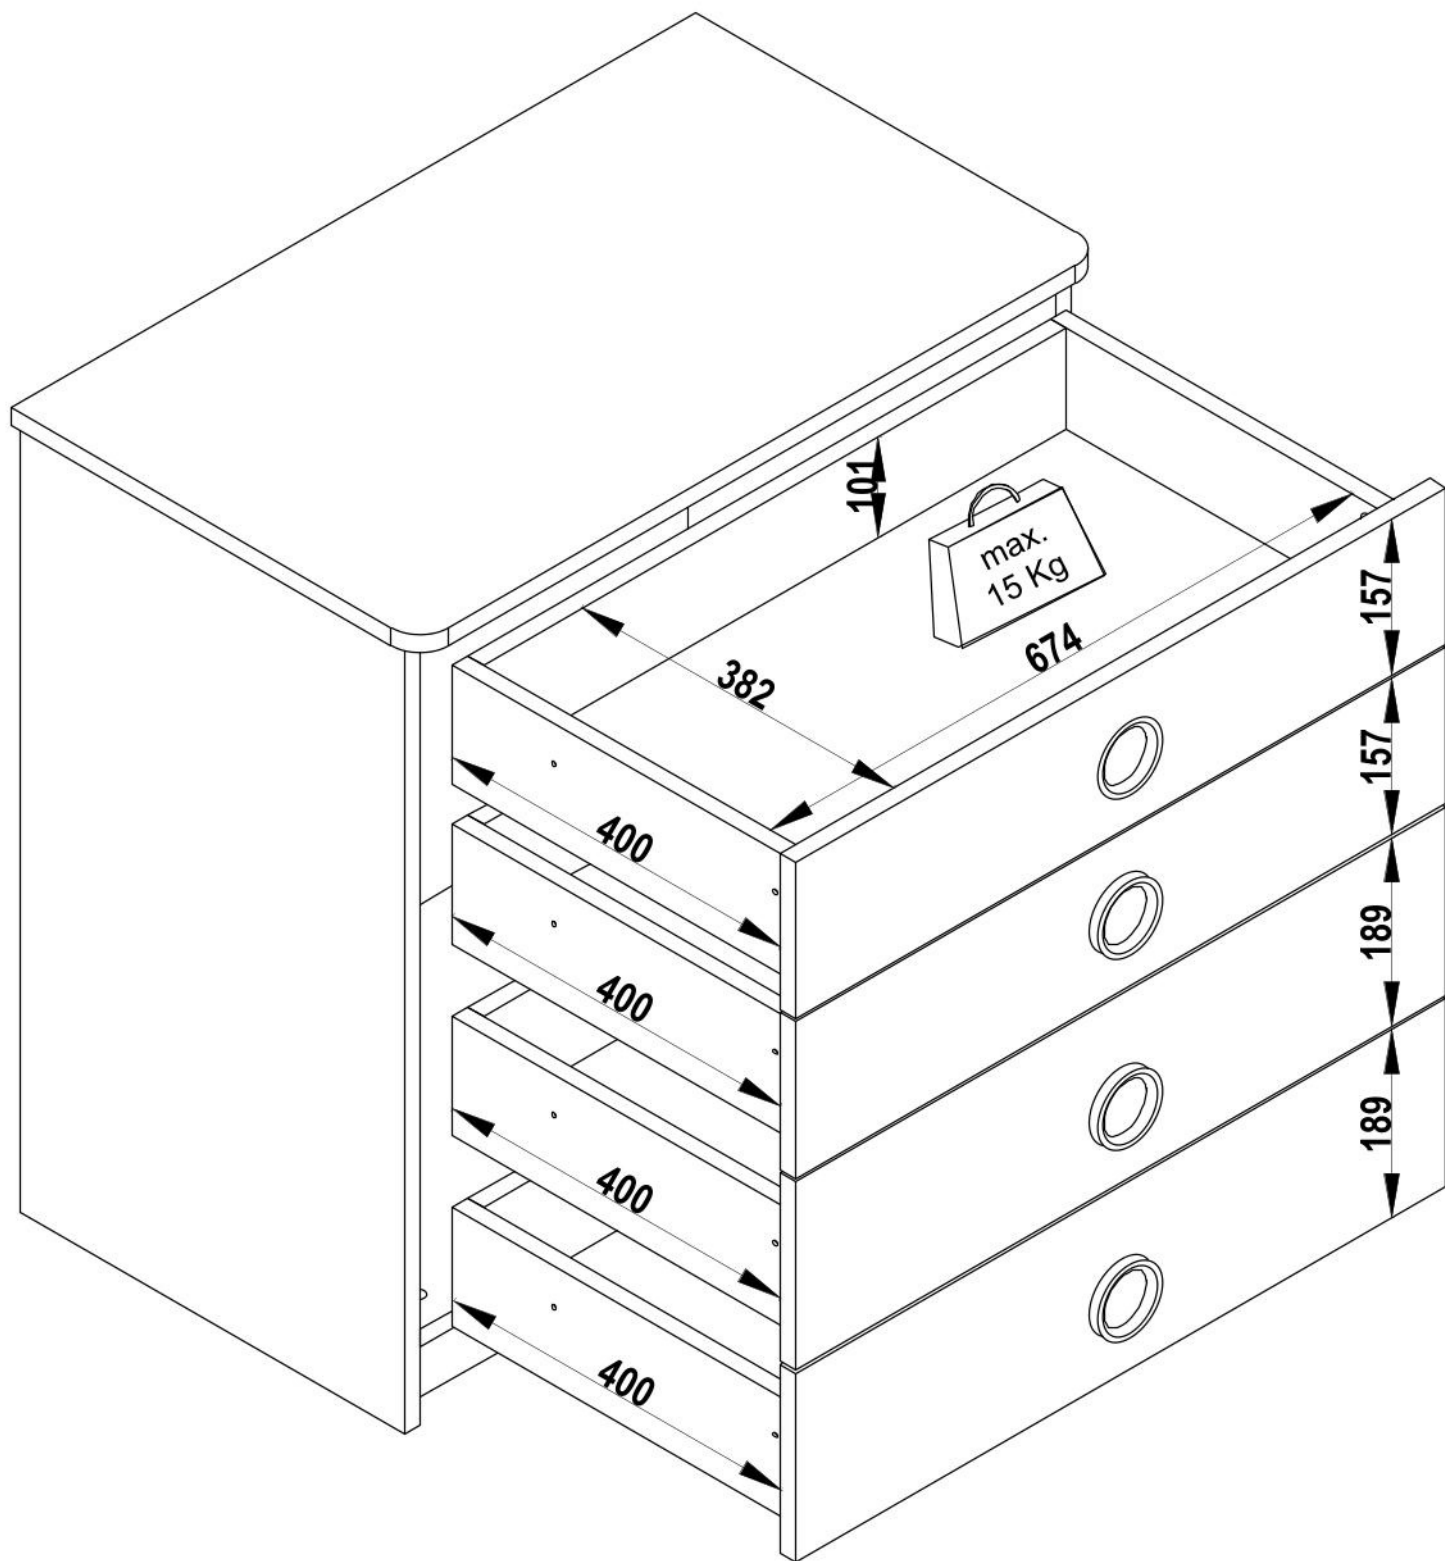

Dětská komoda GRAND PRIX

<p>ACCESSORIE NO : 002 TITUS MİNİFİX GÖVDE</p> <p>32 ADET</p>	<p>ACCESSORIE NO : 317 10'LUK MİNİFİX MİL</p> <p>32 ADET</p>	<p>ACCESSORIE NO : 004 Ø8x30 KAVELA</p> <p>36 ADET</p>	<p>ACCESSORIE NO : 011 ARKALIK SABİTLEME 3.5x25 S.VİDASI</p> <p>8 ADET</p>	<p>ACCESSORIE NO : 020 MİNİFİX TAPA BEYAZ</p> <p>16 ADET</p>
<p>ACCESSORIE NO : 172 ÇİFT AÇILIMLI 350mm RAY</p> <p>4 TAKIM</p>	<p>ACCESSORIE NO : 113 3.5*18 MM S. VİDASI</p> <p>32 ADET</p>	<p>ACCESSORIE NO : 119 6.3*9 MM EURO VİDA</p> <p>8 ADET</p>	<p>ACCESSORIE NO : 200 RAF PİMİ EURO VİDALI</p> <p>8 ADET</p>	<p>ACCESSORIE NO : 185 METALİK HALKA KULP</p> <p>4 ADET</p>
				<p>ACCESSORIE NO : 101 3,9*25 MM PLS.VİDA</p> <p>8 ADET</p>

NO	ADET/PCS	ÖLÇÜ/DIMENSIONS	NO	ADET/PCS	ÖLÇÜ/DIMENSIONS	NO	ADET/PCS	ÖLÇÜ/DIMENSIONS
01	1	793 X 445	11	4	400 X 120			
02	1	793 X 445	12	4	674 X 120			
03	1	736 X 445	13	4	684 X 387			
04	1	796 X 475	14	2	708 X 370			
05	1	736 X 78						
06	1	751 X 157						
07	1	751 X 157						
08	1	751 X 189						
09	1	751 X 189						
10	4	400 X 120						