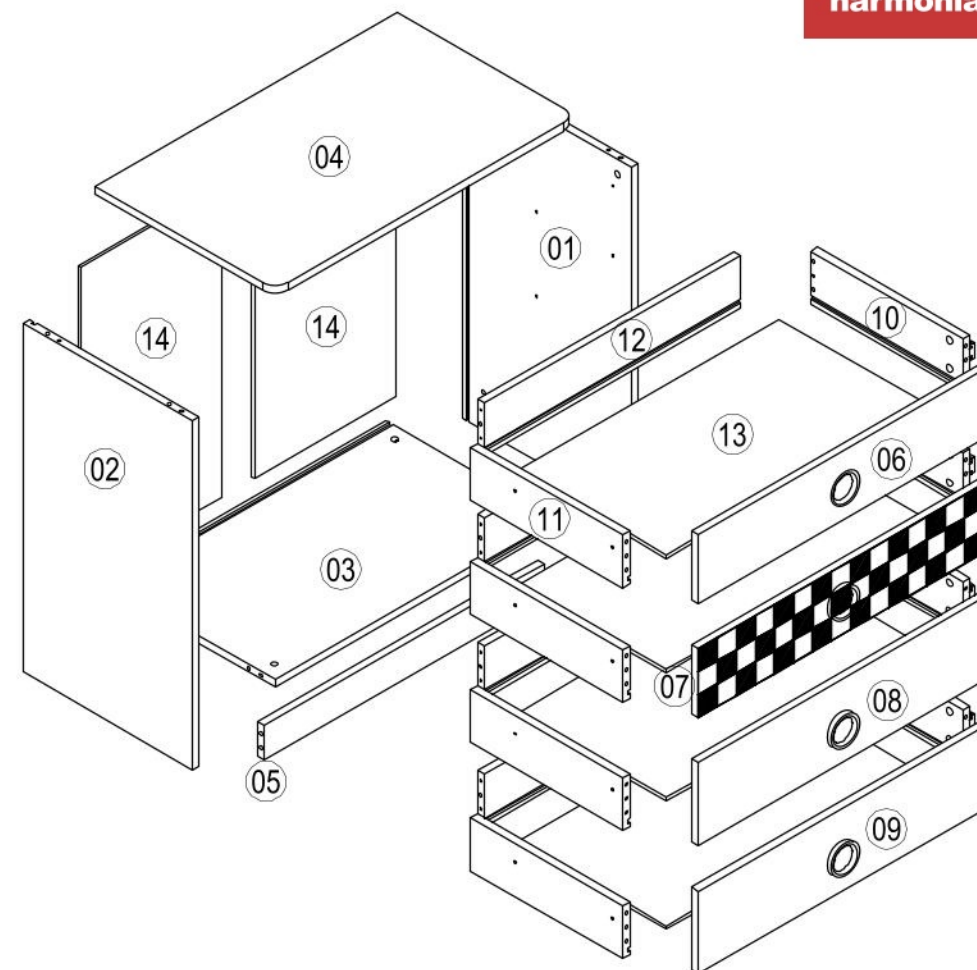

Dětská komoda GRAND PRIX

<p>ACCESSORIE NO : 002 TITUS MİNİFİX GÖVDE</p> <p>32 ADET</p>	<p>ACCESSORIE NO : 317 10'LUK MİNİFİX MİL</p> <p>32 ADET</p>	<p>ACCESSORIE NO : 004 Ø8x30 KAVELA</p> <p>36 ADET</p>	<p>ACCESSORIE NO : 011 ARKALIK SABİTLEME 3.5x25 S.VİDASI</p> <p>8 ADET</p>	<p>ACCESSORIE NO : 020 MİNİFİX TAPA BEYAZ</p> <p>16 ADET</p>
<p>ACCESSORIE NO : 172 ÇİFT AÇILIMLI 350mm RAY</p> <p>4 TAKIM</p>	<p>ACCESSORIE NO : 113 3.5*18 MM S. VİDASI</p> <p>32 ADET</p>	<p>ACCESSORIE NO : 119 6.3*9 MM EURO VİDA</p> <p>8 ADET</p>	<p>ACCESSORIE NO : 200 RAF PİMİ EURO VİDALI</p> <p>8 ADET</p>	<p>ACCESSORIE NO : 185 METALİK HALKA KULP</p> <p>4 ADET</p>
				<p>ACCESSORIE NO : 101 3,9*25 MM PLS.VİDA</p> <p>8 ADET</p>

NO	ADET/PCS	ÖLÇÜ/DIMENSIONS	NO	ADET/PCS	ÖLÇÜ/DIMENSIONS	NO	ADET/PCS	ÖLÇÜ/DIMENSIONS
01	1	793 X 445	11	4	400 X 120			
02	1	793 X 445	12	4	674 X 120			
03	1	736 X 445	13	4	684 X 387			
04	1	796 X 475	14	2	708 X 370			
05	1	736 X 78						
06	1	751 X 157						
07	1	751 X 157						
08	1	751 X 189						
09	1	751 X 189						
10	4	400 X 120						