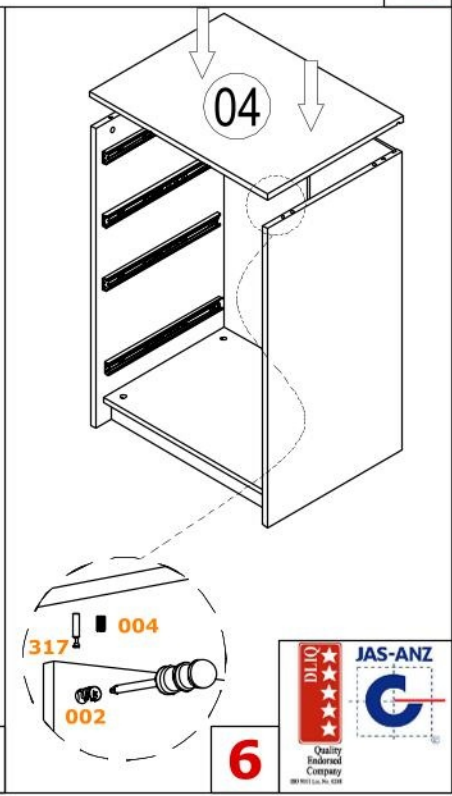

INSTALLATION STEPS