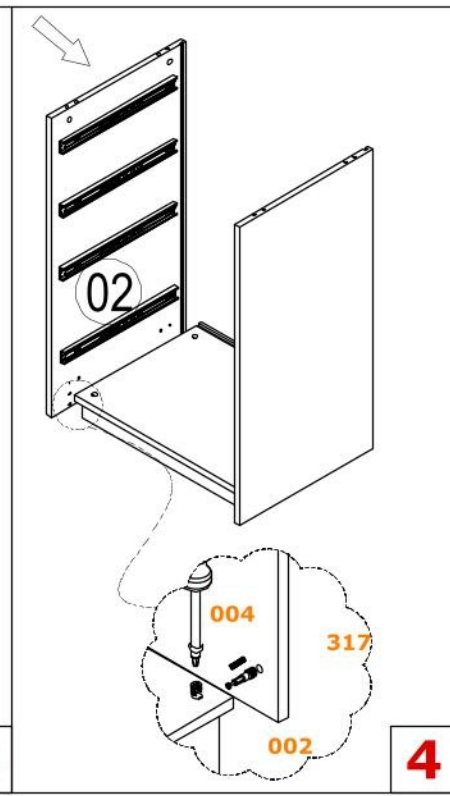

INSTALLATION STEPS