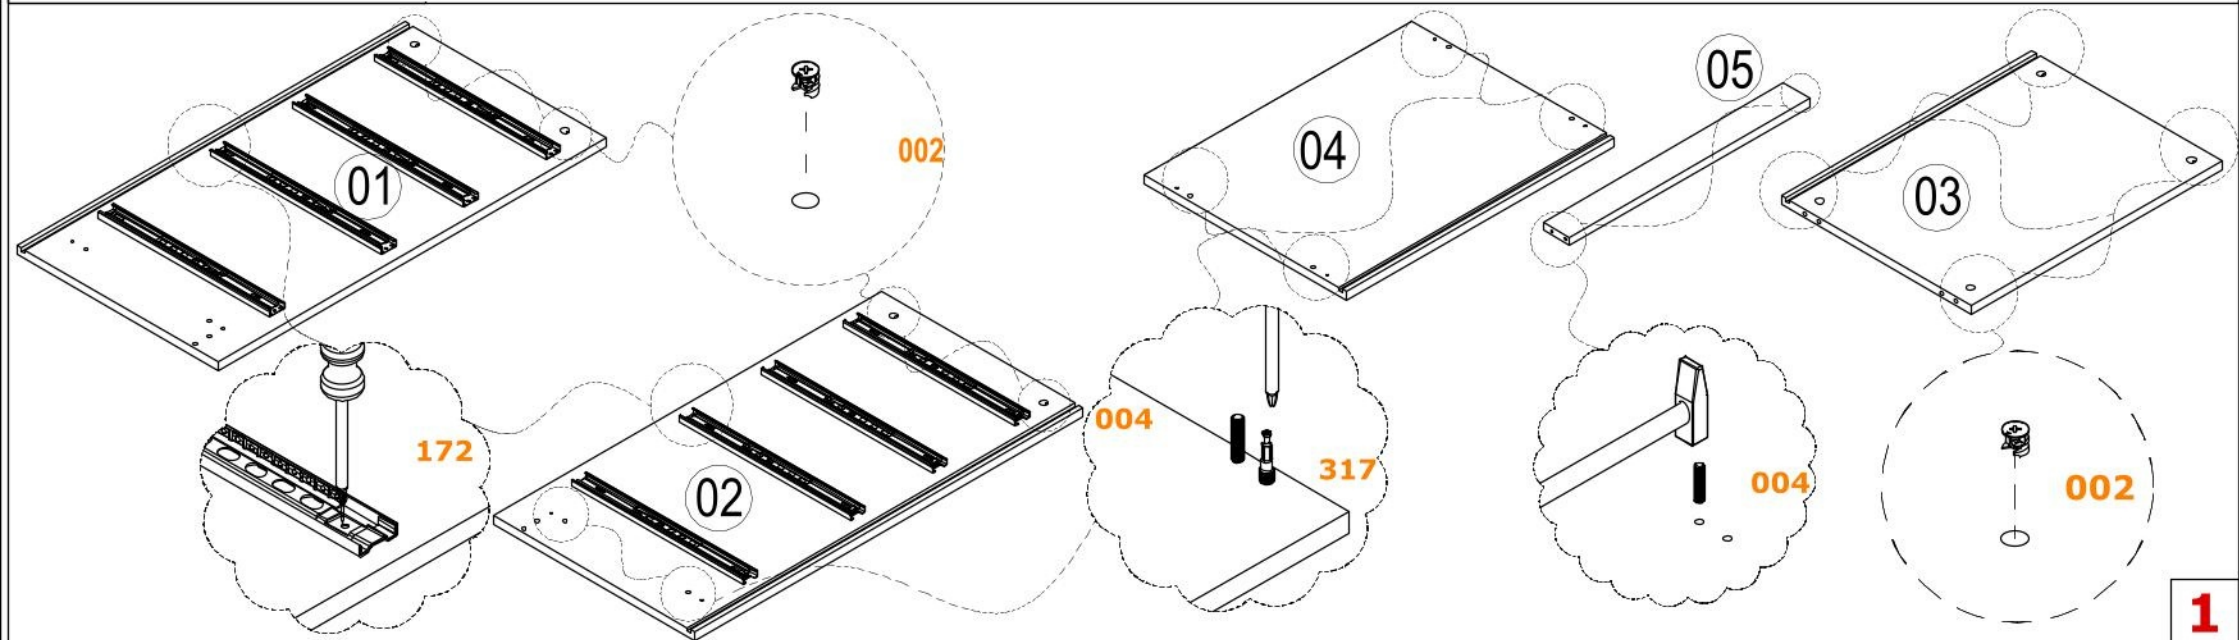

INSTALLATION STEPS