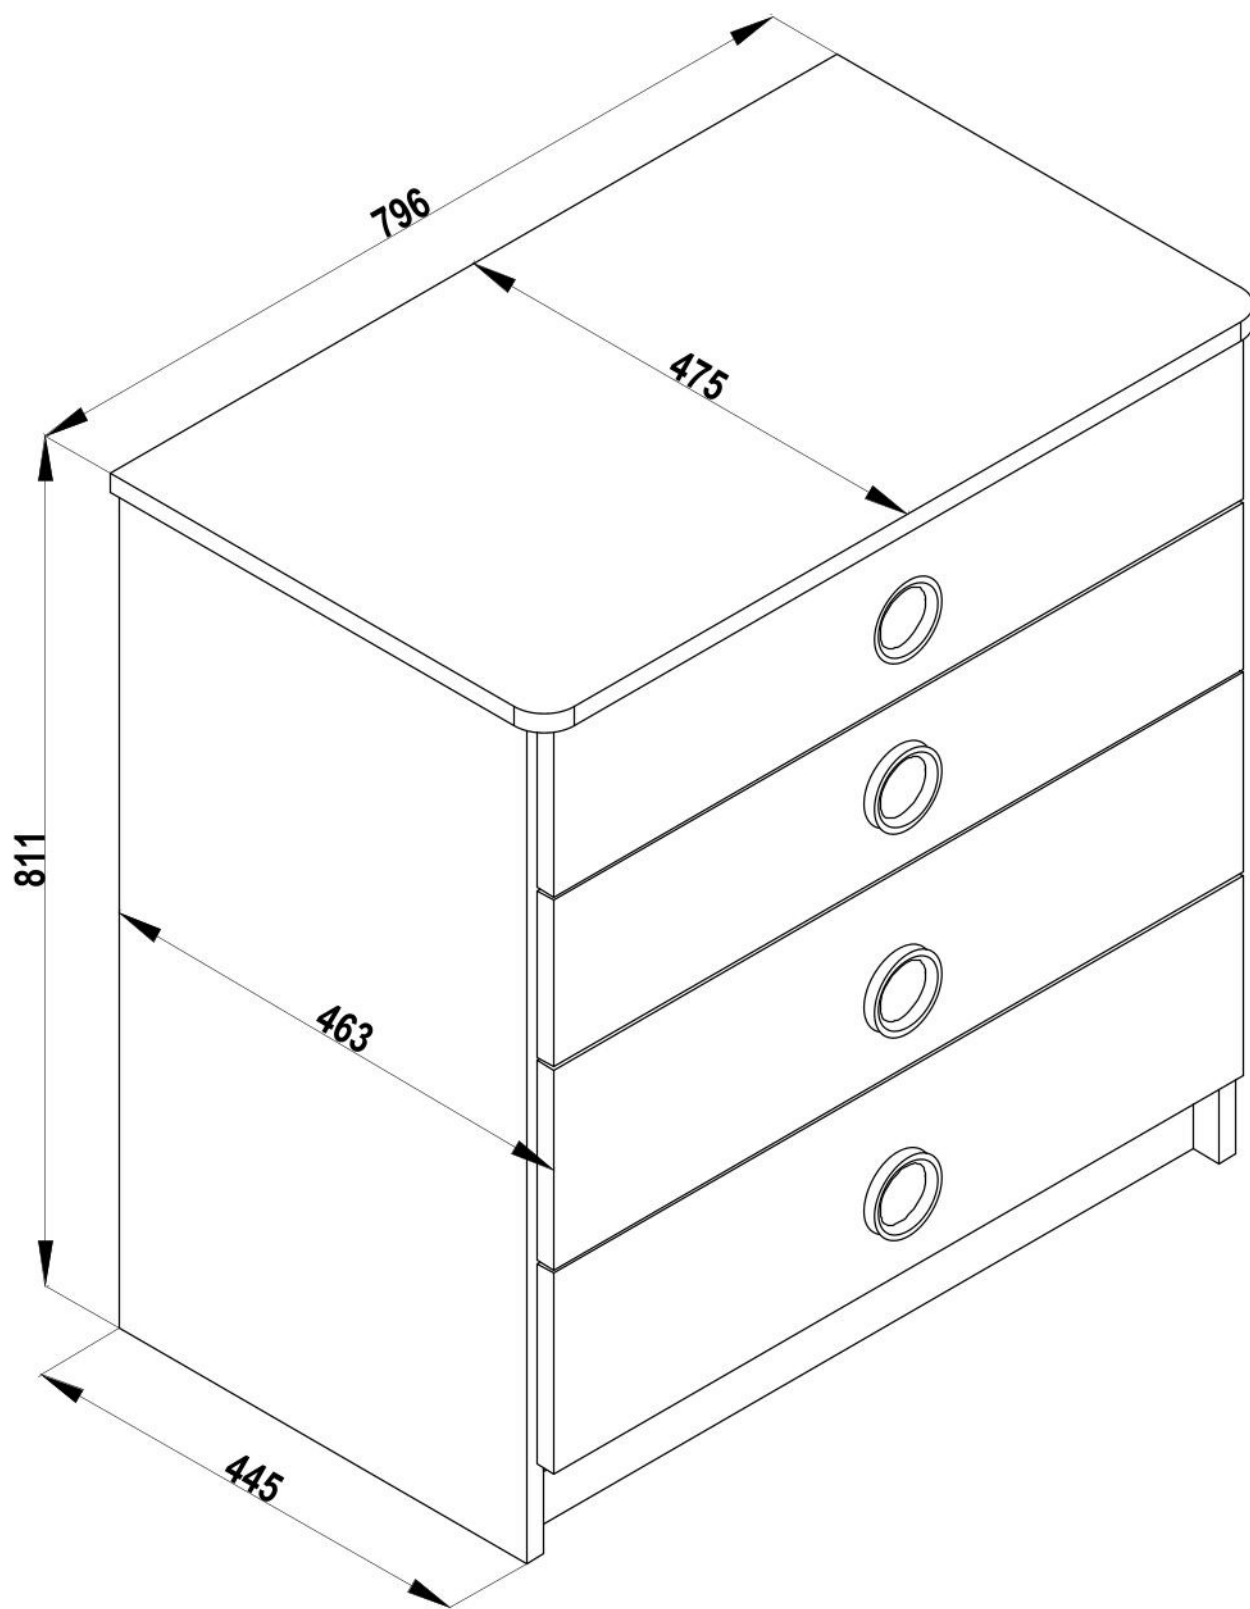

Dětská komoda GRAND PRIX

<p>ACCESSORIE NO : 002 TITUS MİNİFİX GÖVDE</p> <p>32 ADET</p>	<p>ACCESSORIE NO : 317 10'LUK MİNİFİX MİL</p> <p>32 ADET</p>	<p>ACCESSORIE NO : 004 Ø8x30 KAVELA</p> <p>36 ADET</p>	<p>ACCESSORIE NO : 011 ARKALIK SABİTLEME 3.5x25 S.VİDASI</p> <p>8 ADET</p>	<p>ACCESSORIE NO : 020 MİNİFİX TAPA BEYAZ</p> <p>16 ADET</p>
<p>ACCESSORIE NO : 172 ÇİFT AÇILIMLI 350mm RAY</p> <p>4 TAKIM</p>	<p>ACCESSORIE NO : 113 3.5*18 MM S. VİDASI</p> <p>32 ADET</p>	<p>ACCESSORIE NO : 119 6.3*9 MM EURO VİDA</p> <p>8 ADET</p>	<p>ACCESSORIE NO : 200 RAF PİMİ EURO VİDALI</p> <p>8 ADET</p>	<p>ACCESSORIE NO : 185 METALİK HALKA KULP</p> <p>4 ADET</p>
				<p>ACCESSORIE NO : 101 3,9*25 MM PLS.VİDA</p> <p>8 ADET</p>

NO	ADET/PCS	ÖLÇÜ/DIMENSIONS	NO	ADET/PCS	ÖLÇÜ/DIMENSIONS	NO	ADET/PCS	ÖLÇÜ/DIMENSIONS
01	1	793 X 445	11	4	400 X 120			
02	1	793 X 445	12	4	674 X 120			
03	1	736 X 445	13	4	684 X 387			
04	1	796 X 475	14	2	708 X 370			
05	1	736 X 78						
06	1	751 X 157						
07	1	751 X 157						
08	1	751 X 189						
09	1	751 X 189						
10	4	400 X 120						