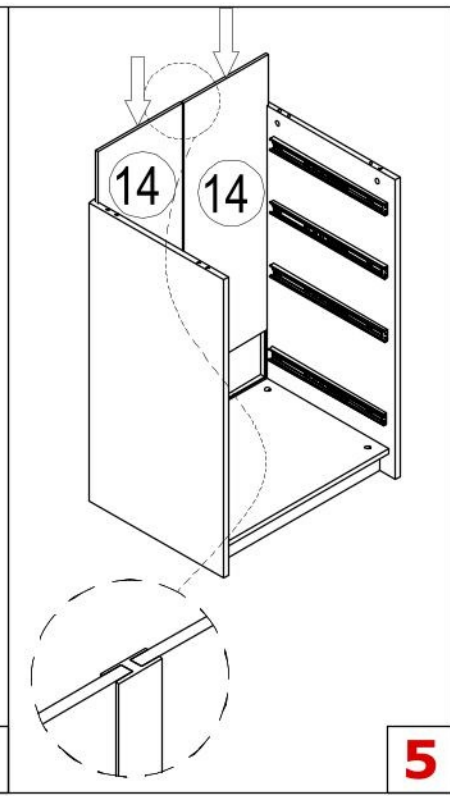

INSTALLATION STEPS