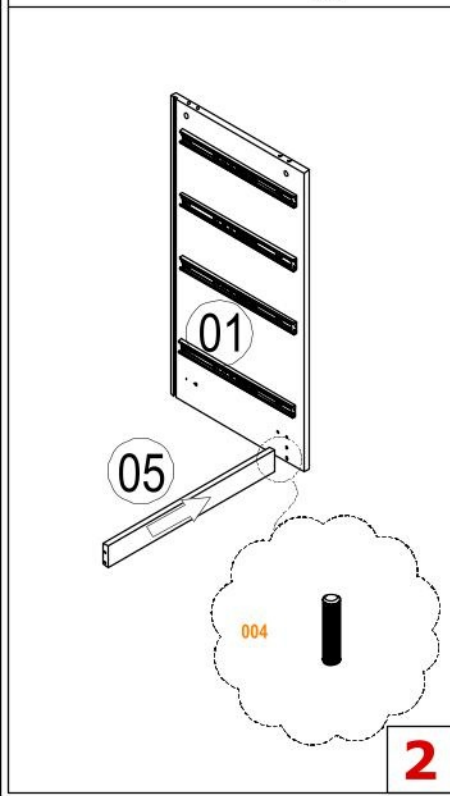

INSTALLATION STEPS