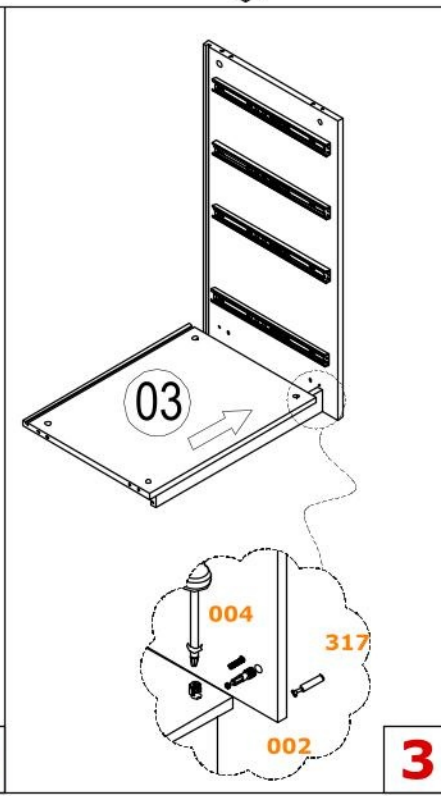

INSTALLATION STEPS