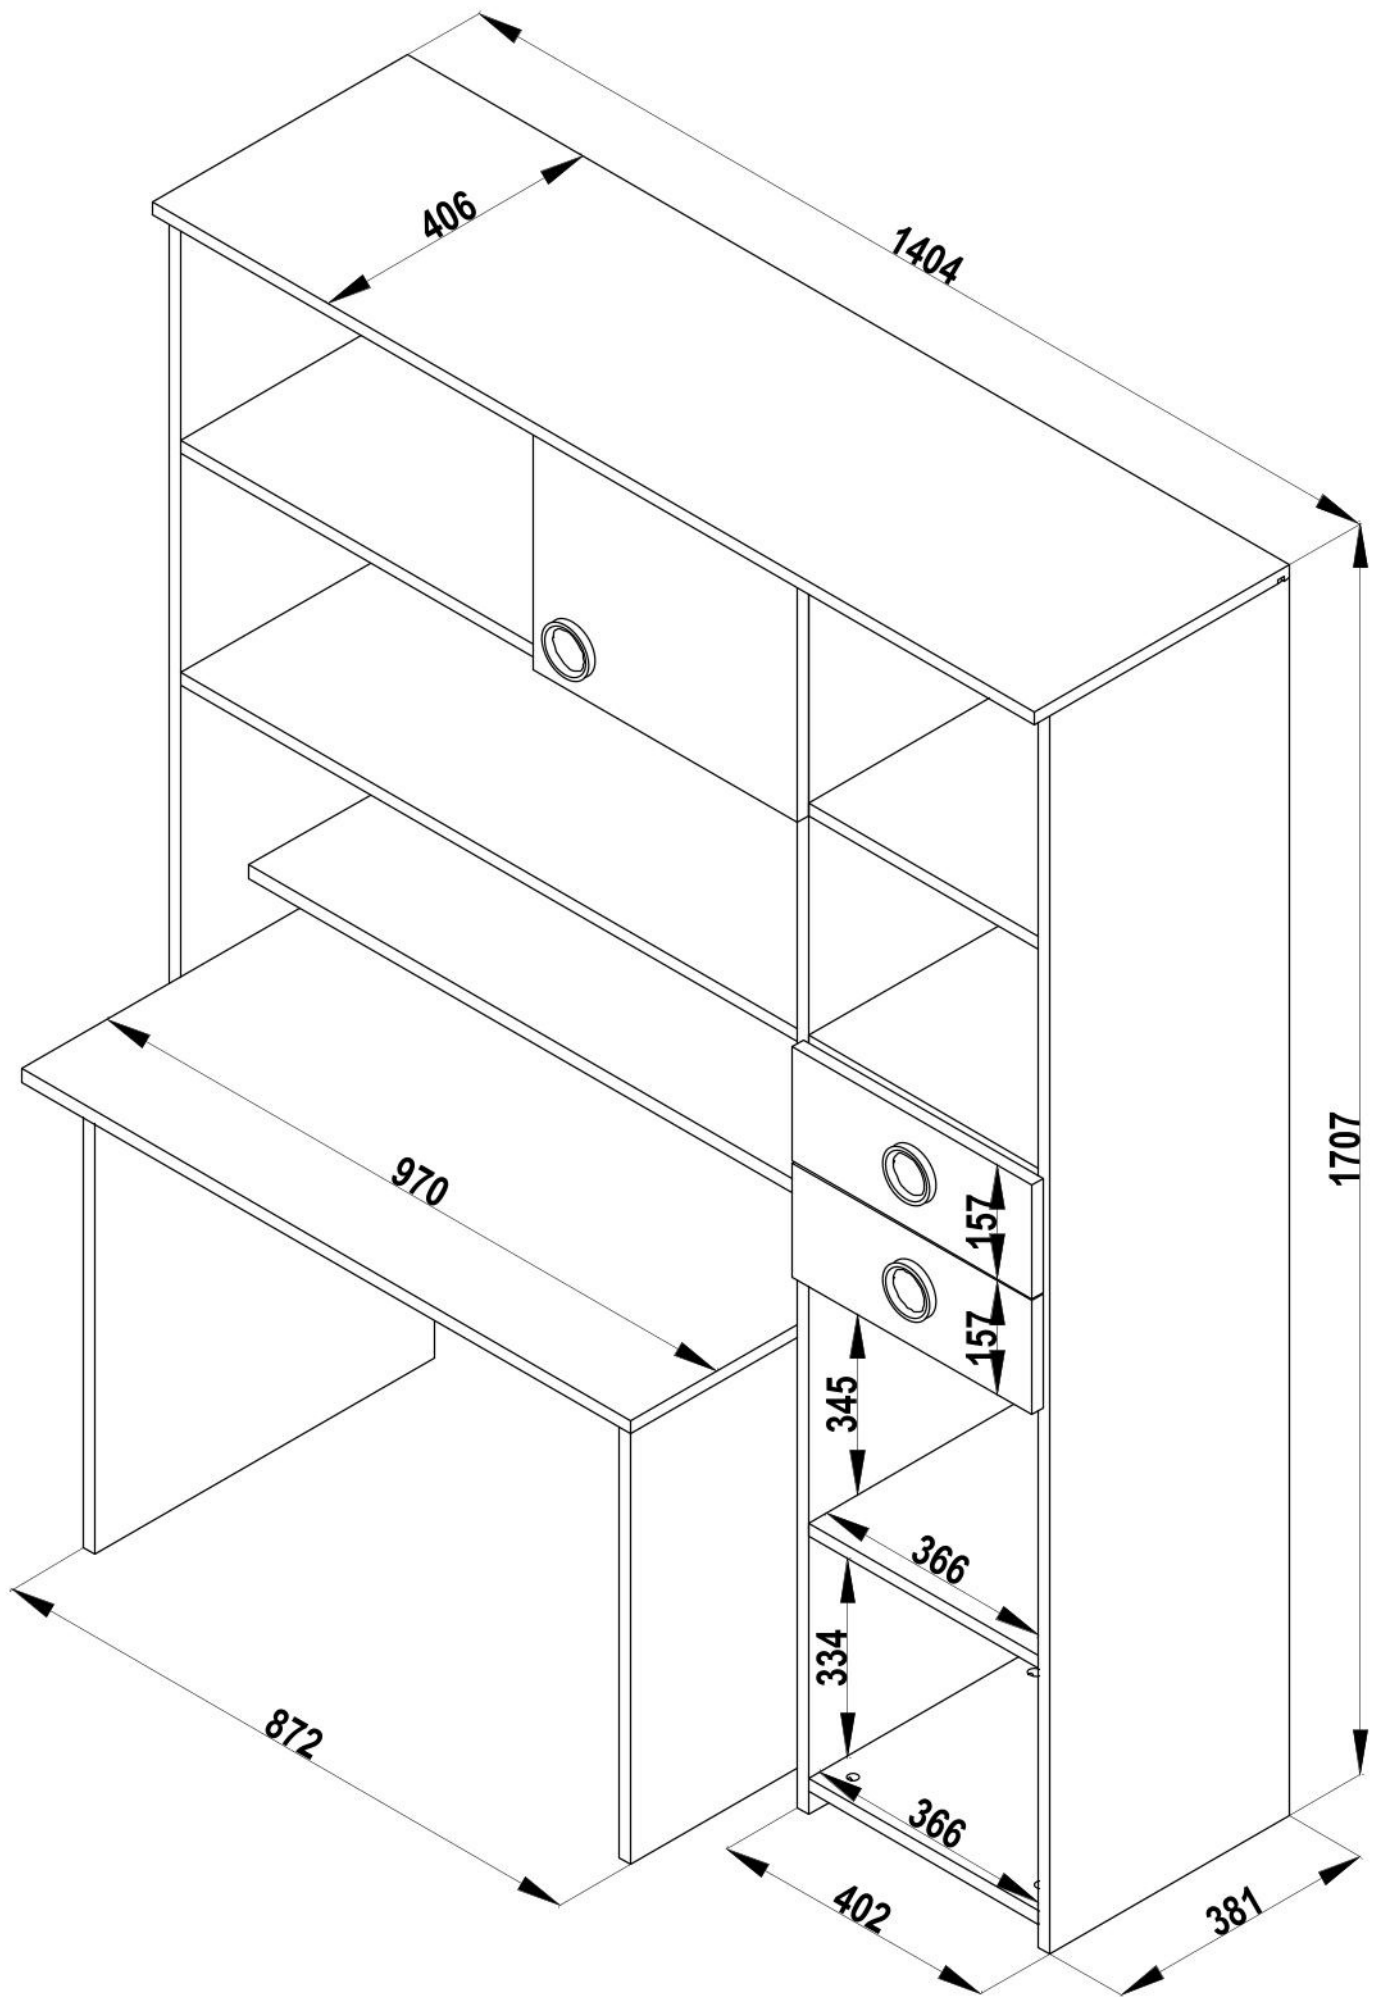

Psací stůl s knihovnou GRAND PRIX

<p>ACCESSORIE NO : 002 TITUS MİNİFİX GÖVDE</p>  <p>38 ADET</p>	<p>ACCESSORIE NO : 317 10'LUK MİNİFİX MİL</p>  <p>38 ADET</p>	<p>ACCESSORIE NO : 004 Ø8x30 KAVELA</p>  <p>34 ADET</p>	<p>ACCESSORIE NO : 172 ÇİFT AÇILIMLI 350mm RAY</p>  <p>2 ADET</p>	<p>ACCESSORIE NO : 113 3,5*18 MM S. VİDASI</p>  <p>28 ADET</p>
<p>ACCESSORIE NO : 005 RAFİX MİL (7.5)</p>  <p>24 ADET</p>	<p>ACCESSORIE NO : 011 ARKALIK SABİTLEME 3.5x25 S.VİDASI</p>  <p>10 ADET</p>	<p>ACCESSORIE NO : 185 METALİK HALKA KULP</p>  <p>3 ADET</p>	<p>ACCESSORIE NO : 021 DÜZ MENTEŞE</p>  <p>2 ADET</p>	<p>ACCESSORIE NO : 092 4*18 MM S. VİDASI</p>  <p>8 ADET</p>
<p>ACCESSORIE NO : 101 3,9*25 MM PLS.VİDA</p>  <p>6 ADET</p>	<p>ACCESSORIE NO : 202 U TEKER FREN SİZ</p>  <p>2 ADET</p>	<p>ACCESSORIE NO : 201 U TEKER FREN Lİ</p>  <p>2 ADET</p>	<p>ACCESSORIE NO : 020 MİNİFİX TAPA BEYAZ</p>  <p>8 ADET</p>	<p>ACCESSORIE NO : 020 MİNİFİX TAPA METALİK</p>  <p>18 ADET</p>

NO	ADET/PCS	ÖLÇÜ/DIMENSIONS	NO	ADET/PCS	ÖLÇÜ/DIMENSIONS	NO	ADET/PCS	ÖLÇÜ/DIMENSIONS
01	1	1707 X 381	11	1		21	2	350 X 120
02	1	1707 X 381	12	2		22	2	350 X 120
03	1	1707 X 381	13	1		23	2	304 X 120
04	1	1404 X 406	14	1	1667 X 377	24	1	
05	1	381 X 366	15	1	642 X 541			
06	1	362 X 313	16	1	642 X 541			
07	1	982 X 381	17	1	970 X 598			
08	1	982 X 362	18	1	836 X 350			
09	1		19	1	993 X 644			
10	2	366 X 362	20	2	337 X 314			

INSTALLATION STEPS

2

3

4

5

6

7

INSTALLATION STEPS

8

9

10