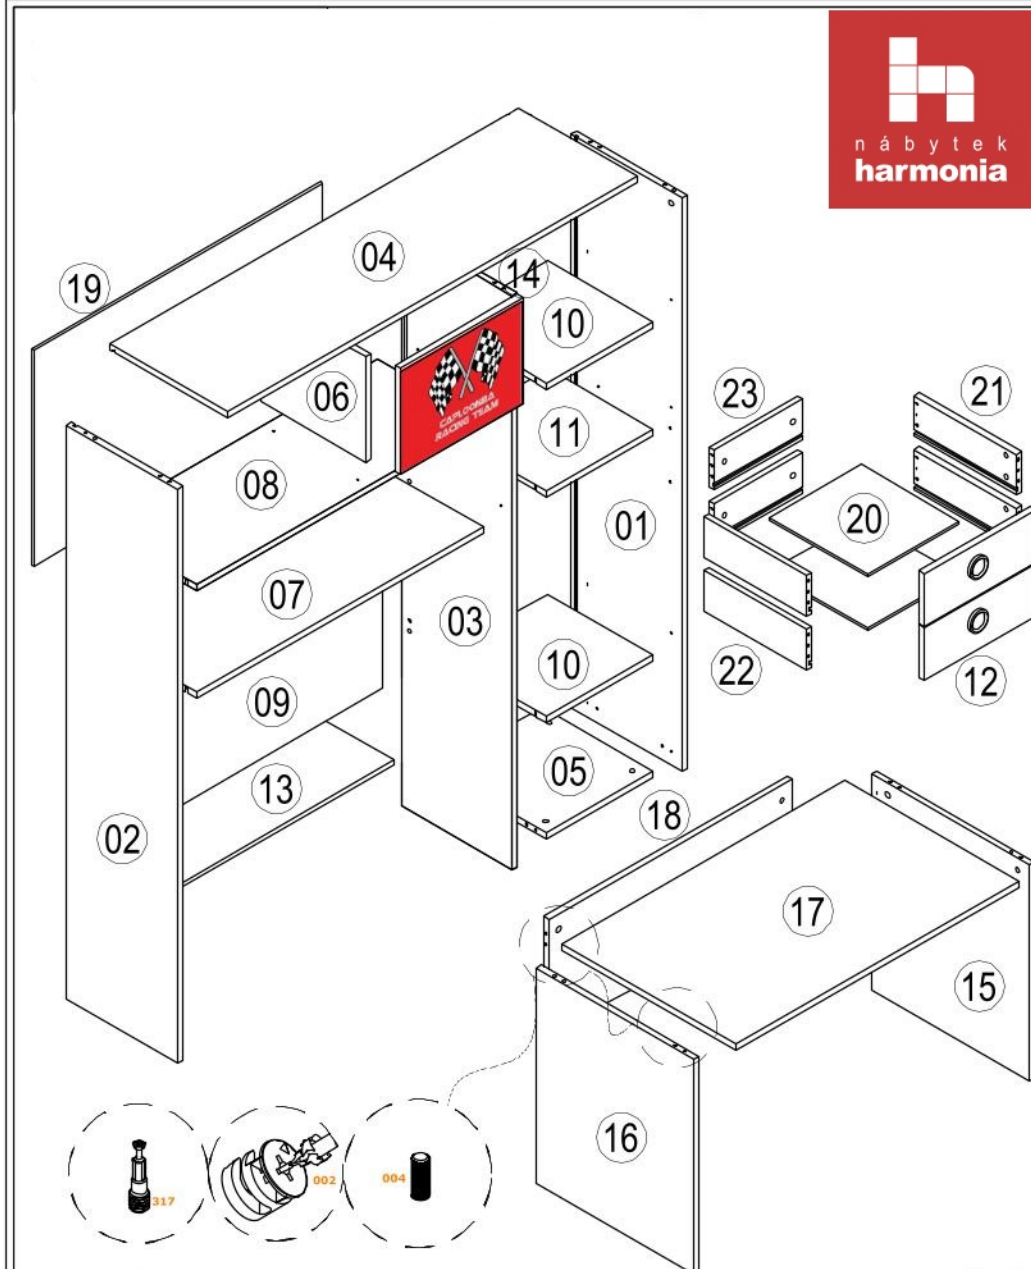

Psací stůl s knihovnou GRAND PRIX

<p>ACCESSORIE NO : 002 TITUS MİNİFİX GÖVDE</p>  <p>38 ADET</p>	<p>ACCESSORIE NO : 317 10'LUK MİNİFİX MİL</p>  <p>38 ADET</p>	<p>ACCESSORIE NO : 004 Ø8x30 KAVELA</p>  <p>34 ADET</p>	<p>ACCESSORIE NO : 172 ÇİFT AÇILIMLI 350mm RAY</p>  <p>2 ADET</p>	<p>ACCESSORIE NO : 113 3,5*18 MM S. VİDASI</p>  <p>28 ADET</p>
<p>ACCESSORIE NO : 005 RAFİX MİL (7.5)</p>  <p>24 ADET</p>	<p>ACCESSORIE NO : 011 ARKALIK SABİTLEME 3.5x25 S.VİDASI</p>  <p>10 ADET</p>	<p>ACCESSORIE NO : 185 METALİK HALKA KULP</p>  <p>3 ADET</p>	<p>ACCESSORIE NO : 021 DÜZ MENTEŞE</p>  <p>2 ADET</p>	<p>ACCESSORIE NO : 092 4*18 MM S. VİDASI</p>  <p>8 ADET</p>
<p>ACCESSORIE NO : 101 3,9*25 MM PLS.VİDA</p>  <p>6 ADET</p>	<p>ACCESSORIE NO : 202 U TEKER FREN SİZ</p>  <p>2 ADET</p>	<p>ACCESSORIE NO : 201 U TEKER FREN Lİ</p>  <p>2 ADET</p>	<p>ACCESSORIE NO : 020 MİNİFİX TAPA BEYAZ</p>  <p>8 ADET</p>	<p>ACCESSORIE NO : 020 MİNİFİX TAPA METALİK</p>  <p>18 ADET</p>

NO	ADET/PCS	ÖLÇÜ/DIMENSIONS	NO	ADET/PCS	ÖLÇÜ/DIMENSIONS	NO	ADET/PCS	ÖLÇÜ/DIMENSIONS
01	1	1707 X 381	11	1		21	2	350 X 120
02	1	1707 X 381	12	2		22	2	350 X 120
03	1	1707 X 381	13	1		23	2	304 X 120
04	1	1404 X 406	14	1	1667 X 377	24	1	
05	1	381 X 366	15	1	642 X 541			
06	1	362 X 313	16	1	642 X 541			
07	1	982 X 381	17	1	970 X 598			
08	1	982 X 362	18	1	836 X 350			
09	1		19	1	993 X 644			
10	2	366 X 362	20	2	337 X 314			

INSTALLATION STEPS

2

3

4

5

6

7

INSTALLATION STEPS

8

9

10