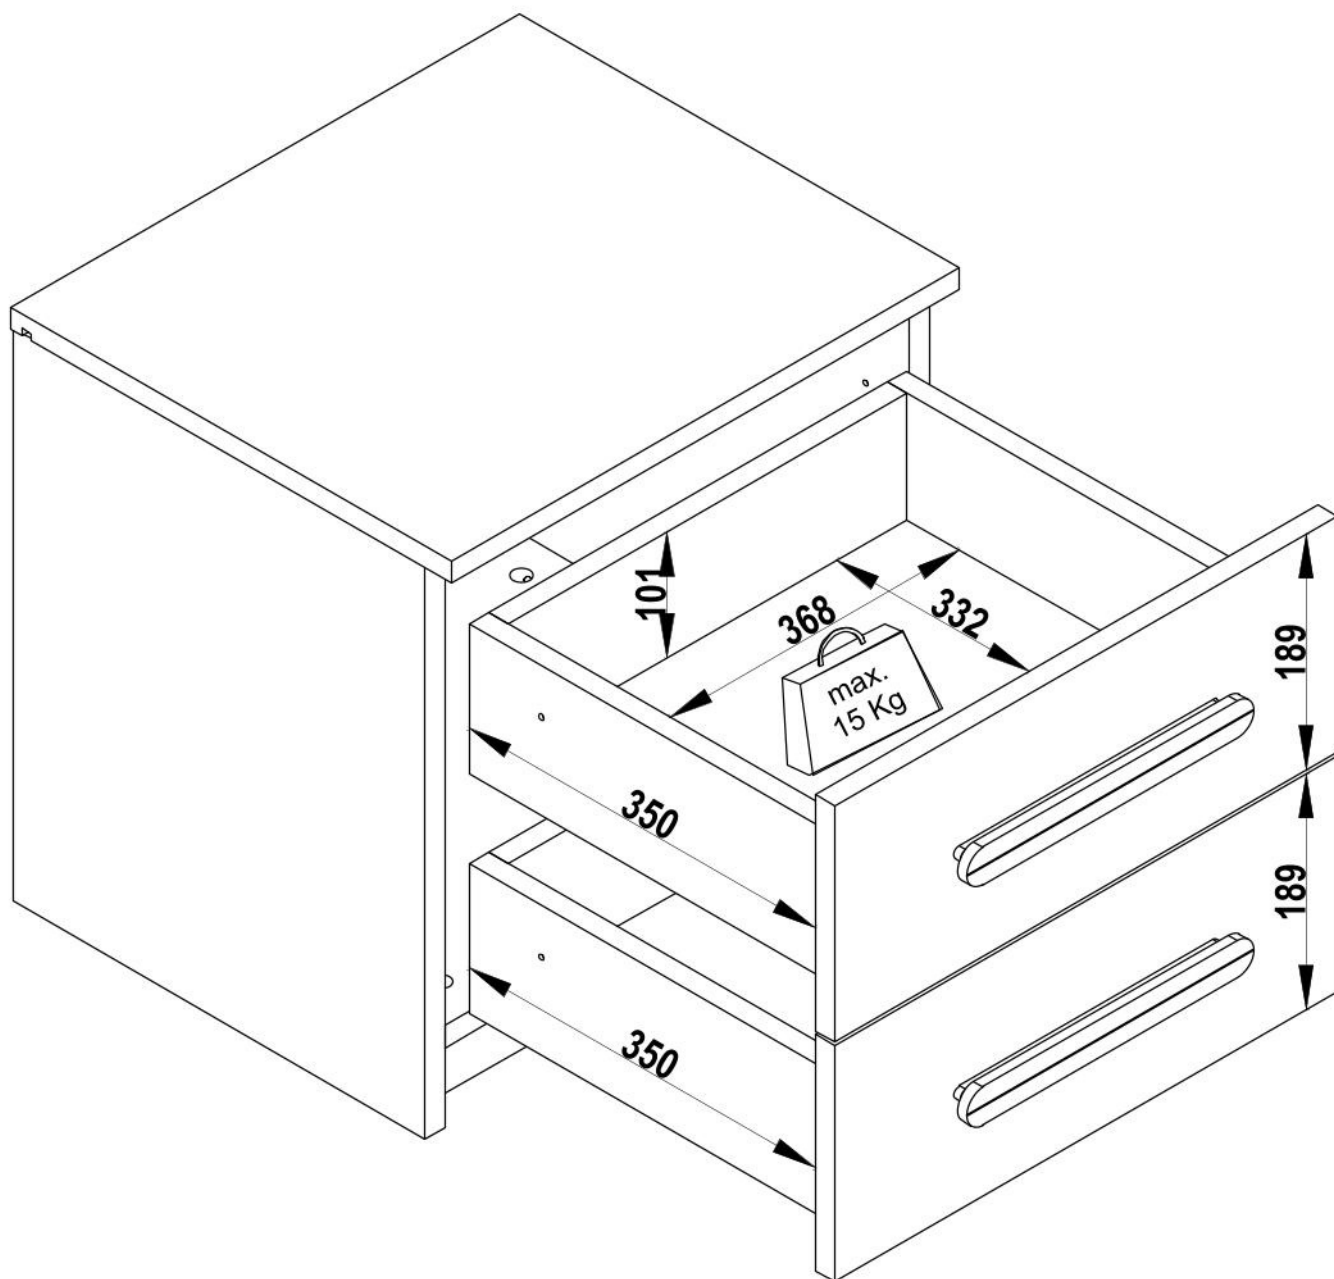

Noční stolek ANDY

<p>ACCESSORIE NO : 317 10'LUK MİNİFİK MİL</p> <p>20 ADET</p>	<p>ACCESSORIE NO : 002 TİTUS MİNİFİK GÖVDE</p> <p>20 ADET</p>	<p>ACCESSORIE NO : 004 Ø8x30 KAVELA</p> <p>20 ADET</p>	<p>ACCESSORIE NO : 020 MİNİFİK TAPA BEYAZ</p> <p>8 ADET</p>	<p>ACCESSORIE NO : 374 CAPPUCINO JOY KULP</p> <p>2 ADET</p>
<p>ACCESSORIE NO : 113 3.5*18 MM S. VİDASI</p> <p>16 ADET</p>	<p>ACCESSORIE NO : 172 ÇİFT AÇILIMLI 350mm RAY</p> <p>2 TAKIM</p>	<p>ACCESSORIE NO : 200 RAF PİMİ EURO VİDALI</p> <p>2 ADET</p>	<p>ACCESSORIE NO : 120 6.3*13 MM EURO VİDA</p> <p>2 ADET</p>	<p>ACCESSORIE NO : 533 3,9*28 MM PLS.VİDA</p> <p>4 ADET</p>
<p>ACCESSORIE NO : 011 ARKALIK SABİTLEME 3.5x25 S.VİDASI</p> <p>4 ADET</p>				

NO	ADET/PCS	ÖLÇÜ/DIMENSIONS	NO	ADET/PCS	ÖLÇÜ/DIMENSIONS	NO	ADET/PCS	ÖLÇÜ/DIMENSIONS
01	1	459 X 381	11	2	378 X 337			
02	1	459 X 381						
03	1	430 X 381						
04	1	470 X 308						
05	1	430 X 64						
06	1	441 X 388						
07	2	465 X 189						
08	2	350 X 120						
09	2	368 X 120						
10	2	350 X 120						