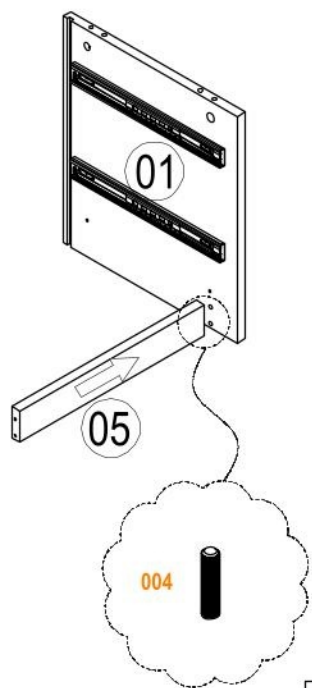

INSTALLATION STEPS

1

2

3

4

5

6