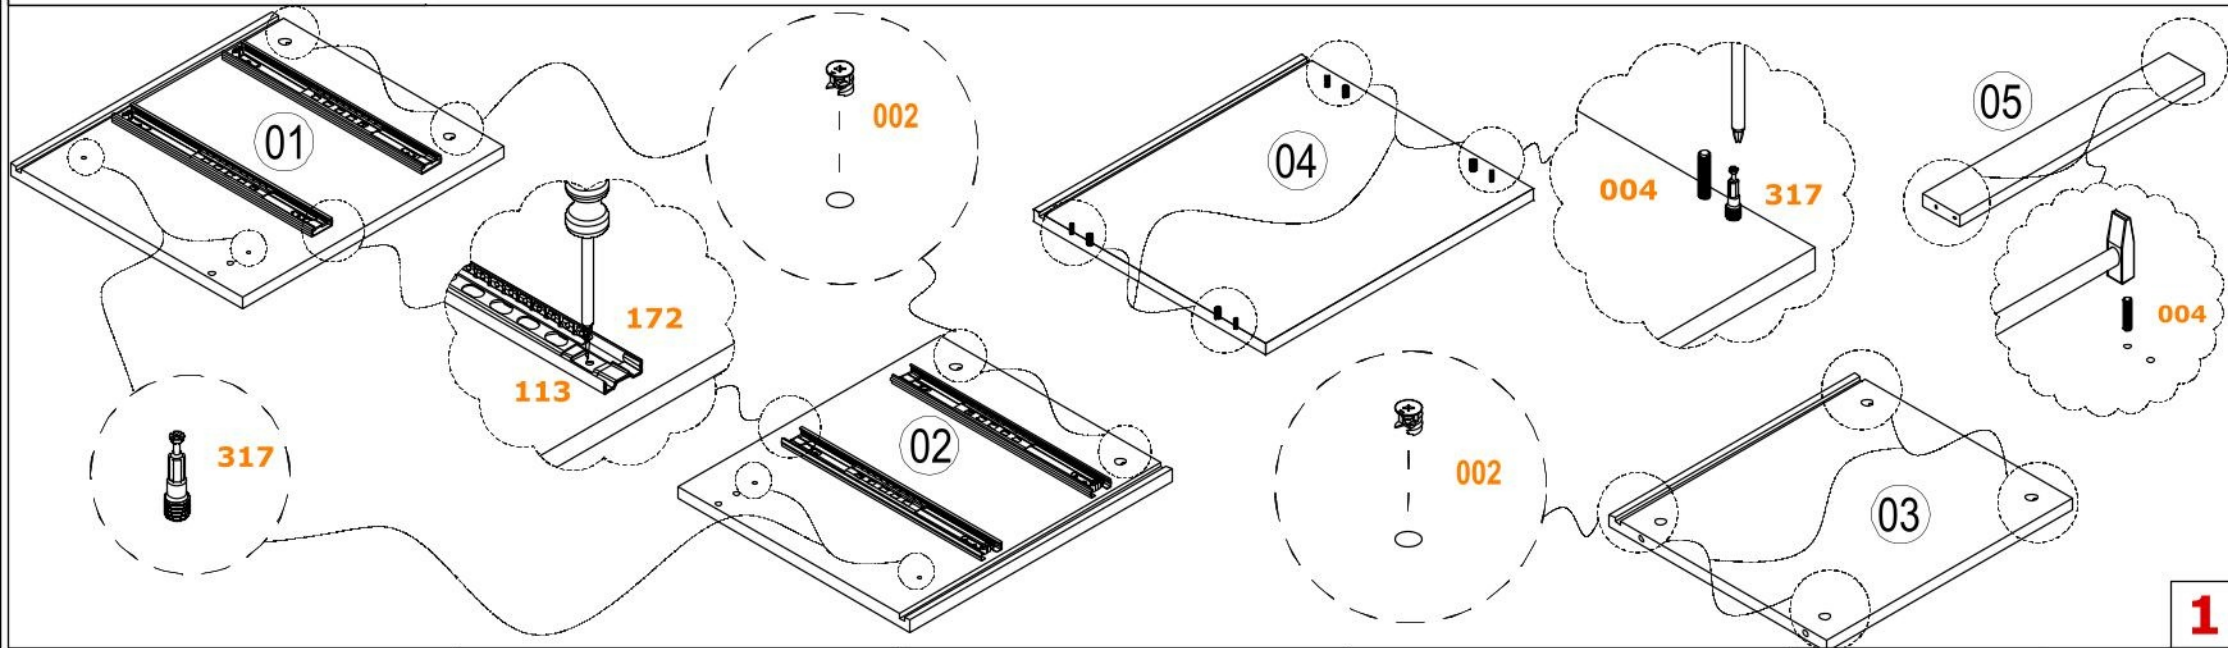

INSTALLATION STEPS

1