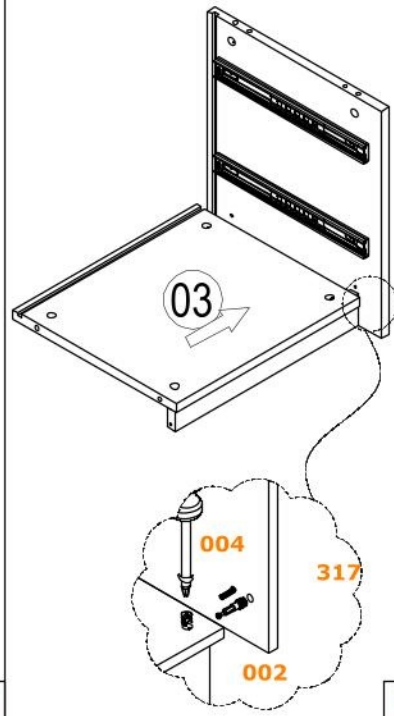

INSTALLATION STEPS

1

2

3

4

5

6