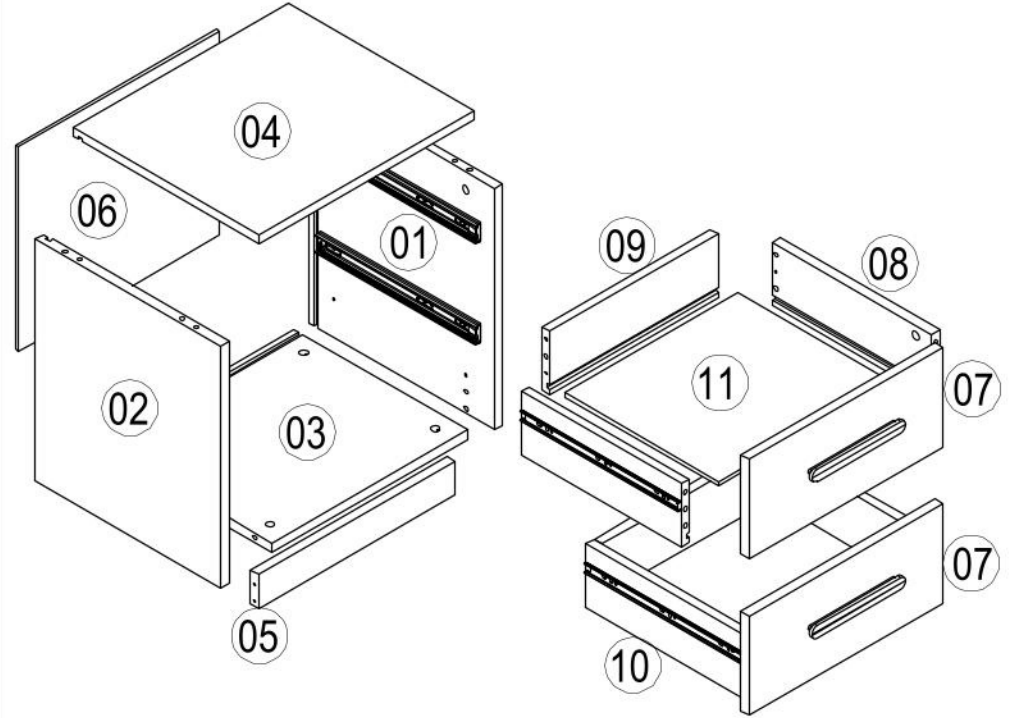

Noční stolek ANDY

<p>ACCESSORIE NO : 317 10'LUK MİNİFİK MİL</p> <p>20 ADET</p>	<p>ACCESSORIE NO : 002 TİTUS MİNİFİK GÖVDE</p> <p>20 ADET</p>	<p>ACCESSORIE NO : 004 Ø8x30 KAVELA</p> <p>20 ADET</p>	<p>ACCESSORIE NO : 020 MİNİFİK TAPA BEYAZ</p> <p>8 ADET</p>	<p>ACCESSORIE NO : 374 CAPPUCINO JOY KULP</p> <p>2 ADET</p>
<p>ACCESSORIE NO : 113 3.5*18 MM S. VİDASI</p> <p>16 ADET</p>	<p>ACCESSORIE NO : 172 ÇİFT AÇILIMLI 350mm RAY</p> <p>2 TAKIM</p>	<p>ACCESSORIE NO : 200 RAF PİMİ EURO VİDALI</p> <p>2 ADET</p>	<p>ACCESSORIE NO : 120 6.3*13 MM EURO VİDA</p> <p>2 ADET</p>	<p>ACCESSORIE NO : 533 3,9*28 MM PLS.VİDA</p> <p>4 ADET</p>
<p>ACCESSORIE NO : 011 ARKALIK SABİTLEME 3.5x25 S.VİDASI</p> <p>4 ADET</p>				

NO	ADET/PCS	ÖLÇÜ/DIMENSIONS	NO	ADET/PCS	ÖLÇÜ/DIMENSIONS	NO	ADET/PCS	ÖLÇÜ/DIMENSIONS
01	1	459 X 381	11	2	378 X 337			
02	1	459 X 381						
03	1	430 X 381						
04	1	470 X 308						
05	1	430 X 64						
06	1	441 X 388						
07	2	465 X 189						
08	2	350 X 120						
09	2	368 X 120						
10	2	350 X 120						