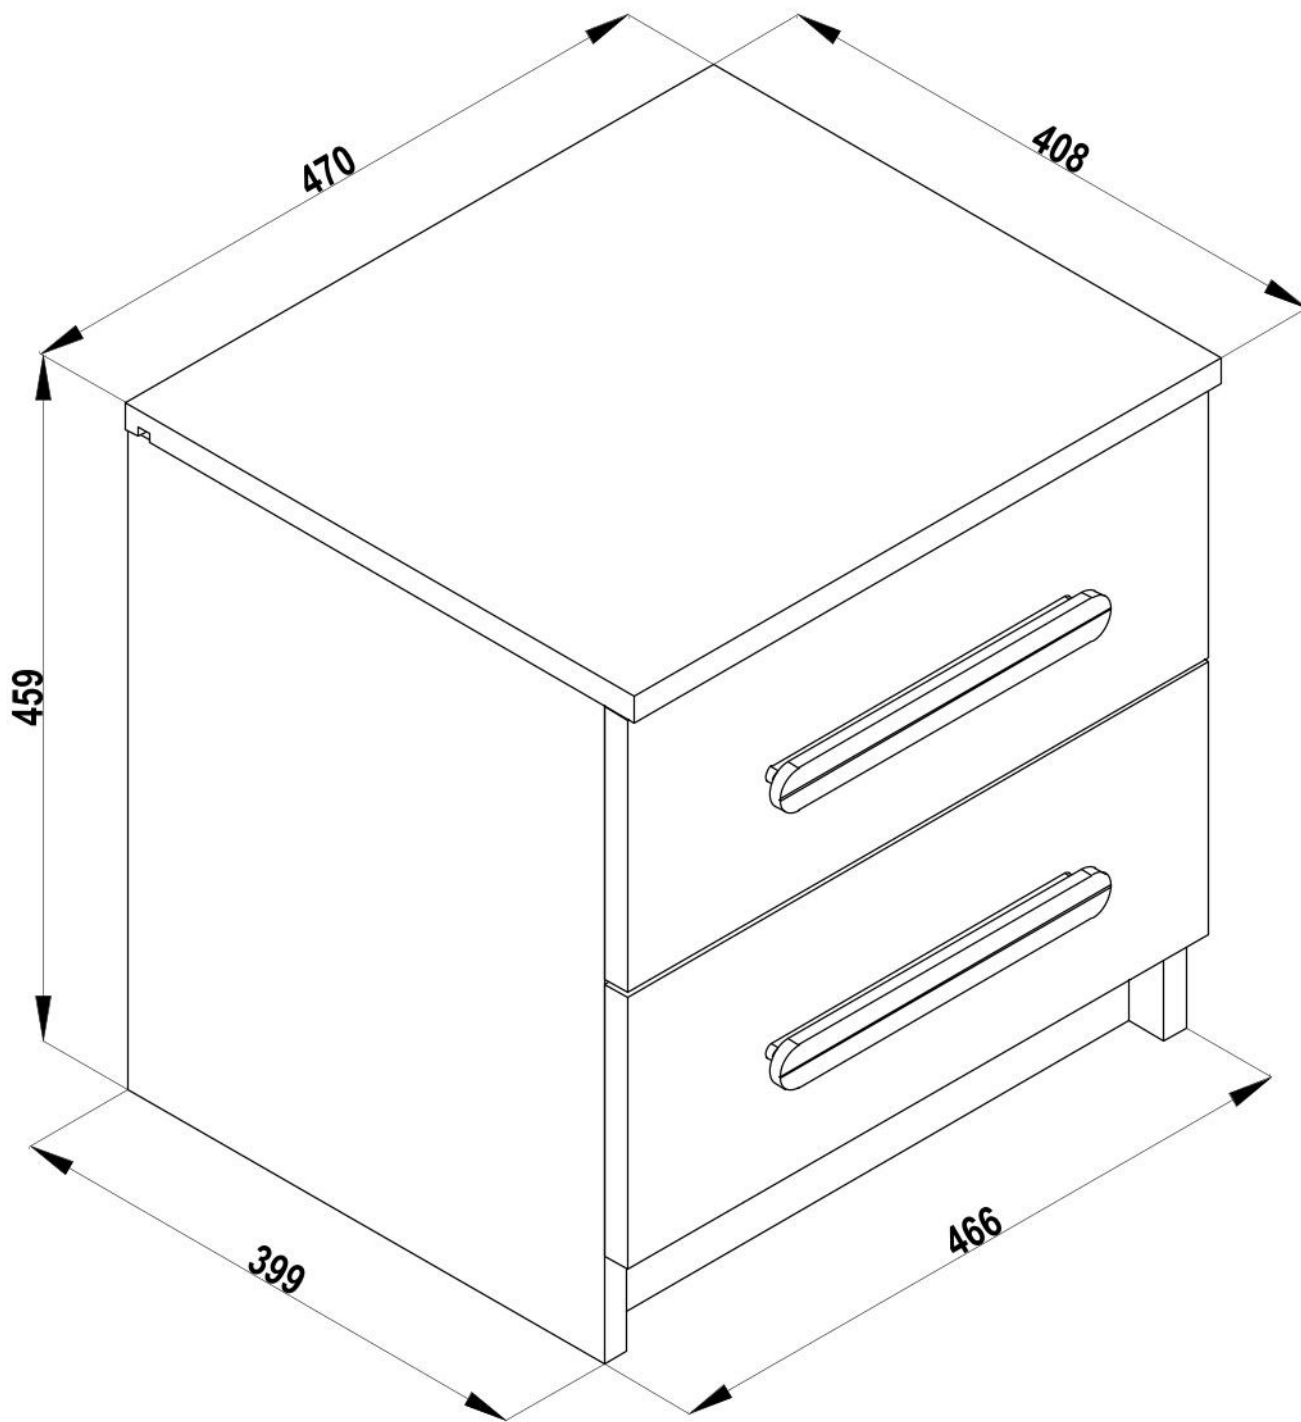

Noční stolek ANDY

<p>ACCESSORIE NO : 317 10'LUK MİNİFİK MİL</p> <p>20 ADET</p>	<p>ACCESSORIE NO : 002 TİTUS MİNİFİK GÖVDE</p> <p>20 ADET</p>	<p>ACCESSORIE NO : 004 Ø8x30 KAVELA</p> <p>20 ADET</p>	<p>ACCESSORIE NO : 020 MİNİFİK TAPA BEYAZ</p> <p>8 ADET</p>	<p>ACCESSORIE NO : 374 CAPPUCINO JOY KULP</p> <p>2 ADET</p>
<p>ACCESSORIE NO : 113 3.5*18 MM S. VİDASI</p> <p>16 ADET</p>	<p>ACCESSORIE NO : 172 ÇİFT AÇILIMLI 350mm RAY</p> <p>2 TAKIM</p>	<p>ACCESSORIE NO : 200 RAF PİMİ EURO VİDALI</p> <p>2 ADET</p>	<p>ACCESSORIE NO : 120 6.3*13 MM EURO VİDA</p> <p>2 ADET</p>	<p>ACCESSORIE NO : 533 3,9*28 MM PLS.VİDA</p> <p>4 ADET</p>
<p>ACCESSORIE NO : 011 ARKALIK SABİTLEME 3.5x25 S.VİDASI</p> <p>4 ADET</p>				

NO	ADET/PCS	ÖLÇÜ/DIMENSIONS	NO	ADET/PCS	ÖLÇÜ/DIMENSIONS	NO	ADET/PCS	ÖLÇÜ/DIMENSIONS
01	1	459 X 381	11	2	378 X 337			
02	1	459 X 381						
03	1	430 X 381						
04	1	470 X 308						
05	1	430 X 64						
06	1	441 X 388						
07	2	465 X 189						
08	2	350 X 120						
09	2	368 X 120						
10	2	350 X 120						