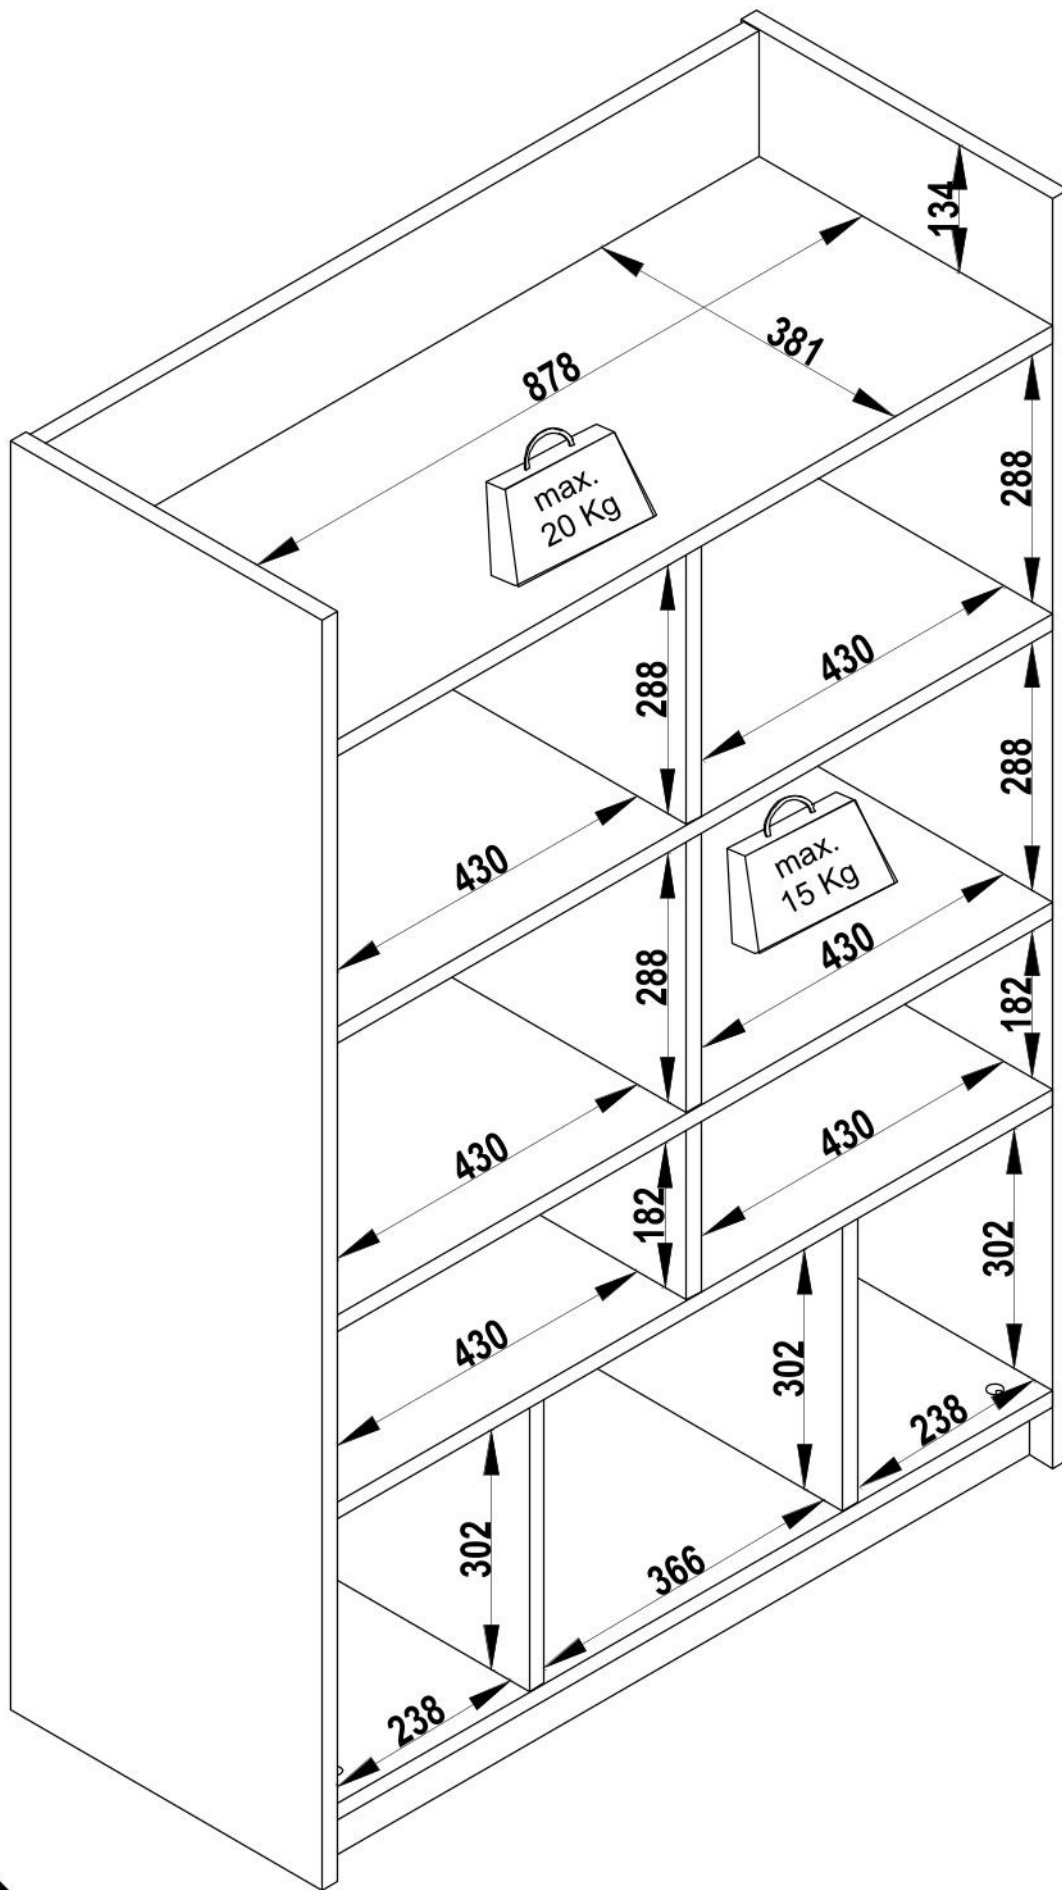

Knihovna ANDY

<p>ACCESSORIE NO : 317 10'LUK MİNİFİX MİL</p>  <p>14 ADET</p>	<p>ACCESSORIE NO : 002 TİTUS MİNİFİX GÖVDE</p>  <p>14 ADET</p>	<p>ACCESSORIE NO : 004 Ø8x30 KAVELA</p>  <p>20 ADET</p>	<p>ACCESSORIE NO : 020 MİNİFİX TAPA BEYAZ</p>  <p>8 ADET</p>	<p>ACCESSORIE NO : 011 ARKALIK SABİTLEME 3.5x25 S.VİDASI</p>  <p>6 ADET</p>
				<p>ACCESSORIE NO : 005 RAFİX MİL (7.5)</p>  <p>16 ADET</p>

NO	ADET/PCS	ÖLÇÜ/DIMENSIONS	NO	ADET/PCS	ÖLÇÜ/DIMENSIONS	NO	ADET/PCS	ÖLÇÜ/DIMENSIONS
01	1	878 x 381	11	1	379 x 288			
02	1	1347 x 382	12	1	878 x 381			
03	1	1347 x 382	13	1	379 x 288			
04	1	878 x 381	14	2	889 x 253			
05	1	878 x 64	15	1	878 x 26			
06	1	878 x 132						
07	2	361 x 302						
08	1	878 x 362						
09	1	361 x 181						
10	1	878 x 381						

INSTALLATION STEPS

1

2

3

4

INSTALLATION STEPS

5

6