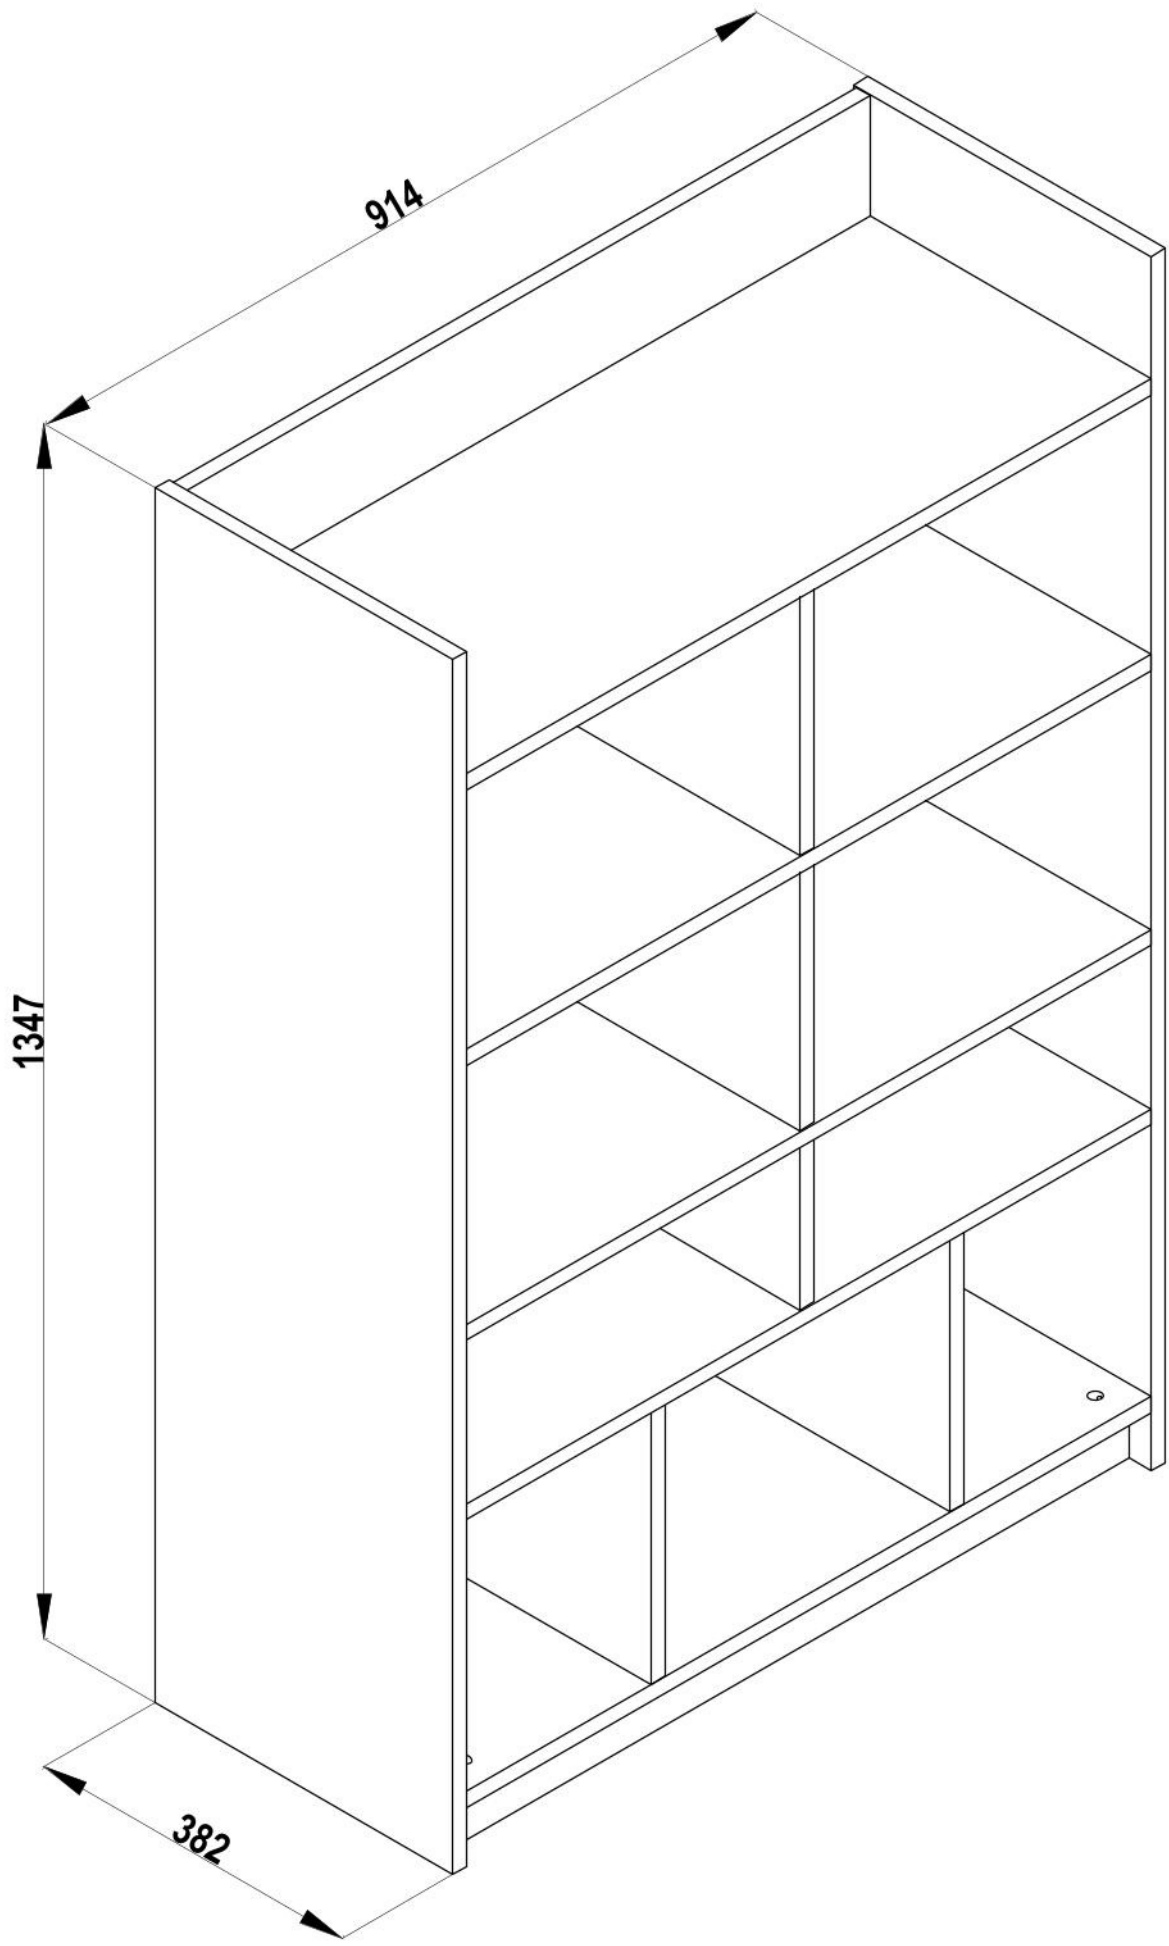

Knihovna ANDY

<p>ACCESSORIE NO : 317 10'LUK MİNİFİX MİL</p>  <p>14 ADET</p>	<p>ACCESSORIE NO : 002 TİTUS MİNİFİX GÖVDE</p>  <p>14 ADET</p>	<p>ACCESSORIE NO : 004 Ø8x30 KAVELA</p>  <p>20 ADET</p>	<p>ACCESSORIE NO : 020 MİNİFİX TAPA BEYAZ</p>  <p>8 ADET</p>	<p>ACCESSORIE NO : 011 ARKALIK SABİTLEME 3.5x25 S.VİDASI</p>  <p>6 ADET</p>
				<p>ACCESSORIE NO : 005 RAFİX MİL (7.5)</p>  <p>16 ADET</p>

NO	ADET/PCS	ÖLÇÜ/DIMENSIONS	NO	ADET/PCS	ÖLÇÜ/DIMENSIONS	NO	ADET/PCS	ÖLÇÜ/DIMENSIONS
01	1	878 x 381	11	1	379 x 288			
02	1	1347 x 382	12	1	878 x 381			
03	1	1347 x 382	13	1	379 x 288			
04	1	878 x 381	14	2	889 x 253			
05	1	878 x 64	15	1	878 x 26			
06	1	878 x 132						
07	2	361 x 302						
08	1	878 x 362						
09	1	361 x 181						
10	1	878 x 381						