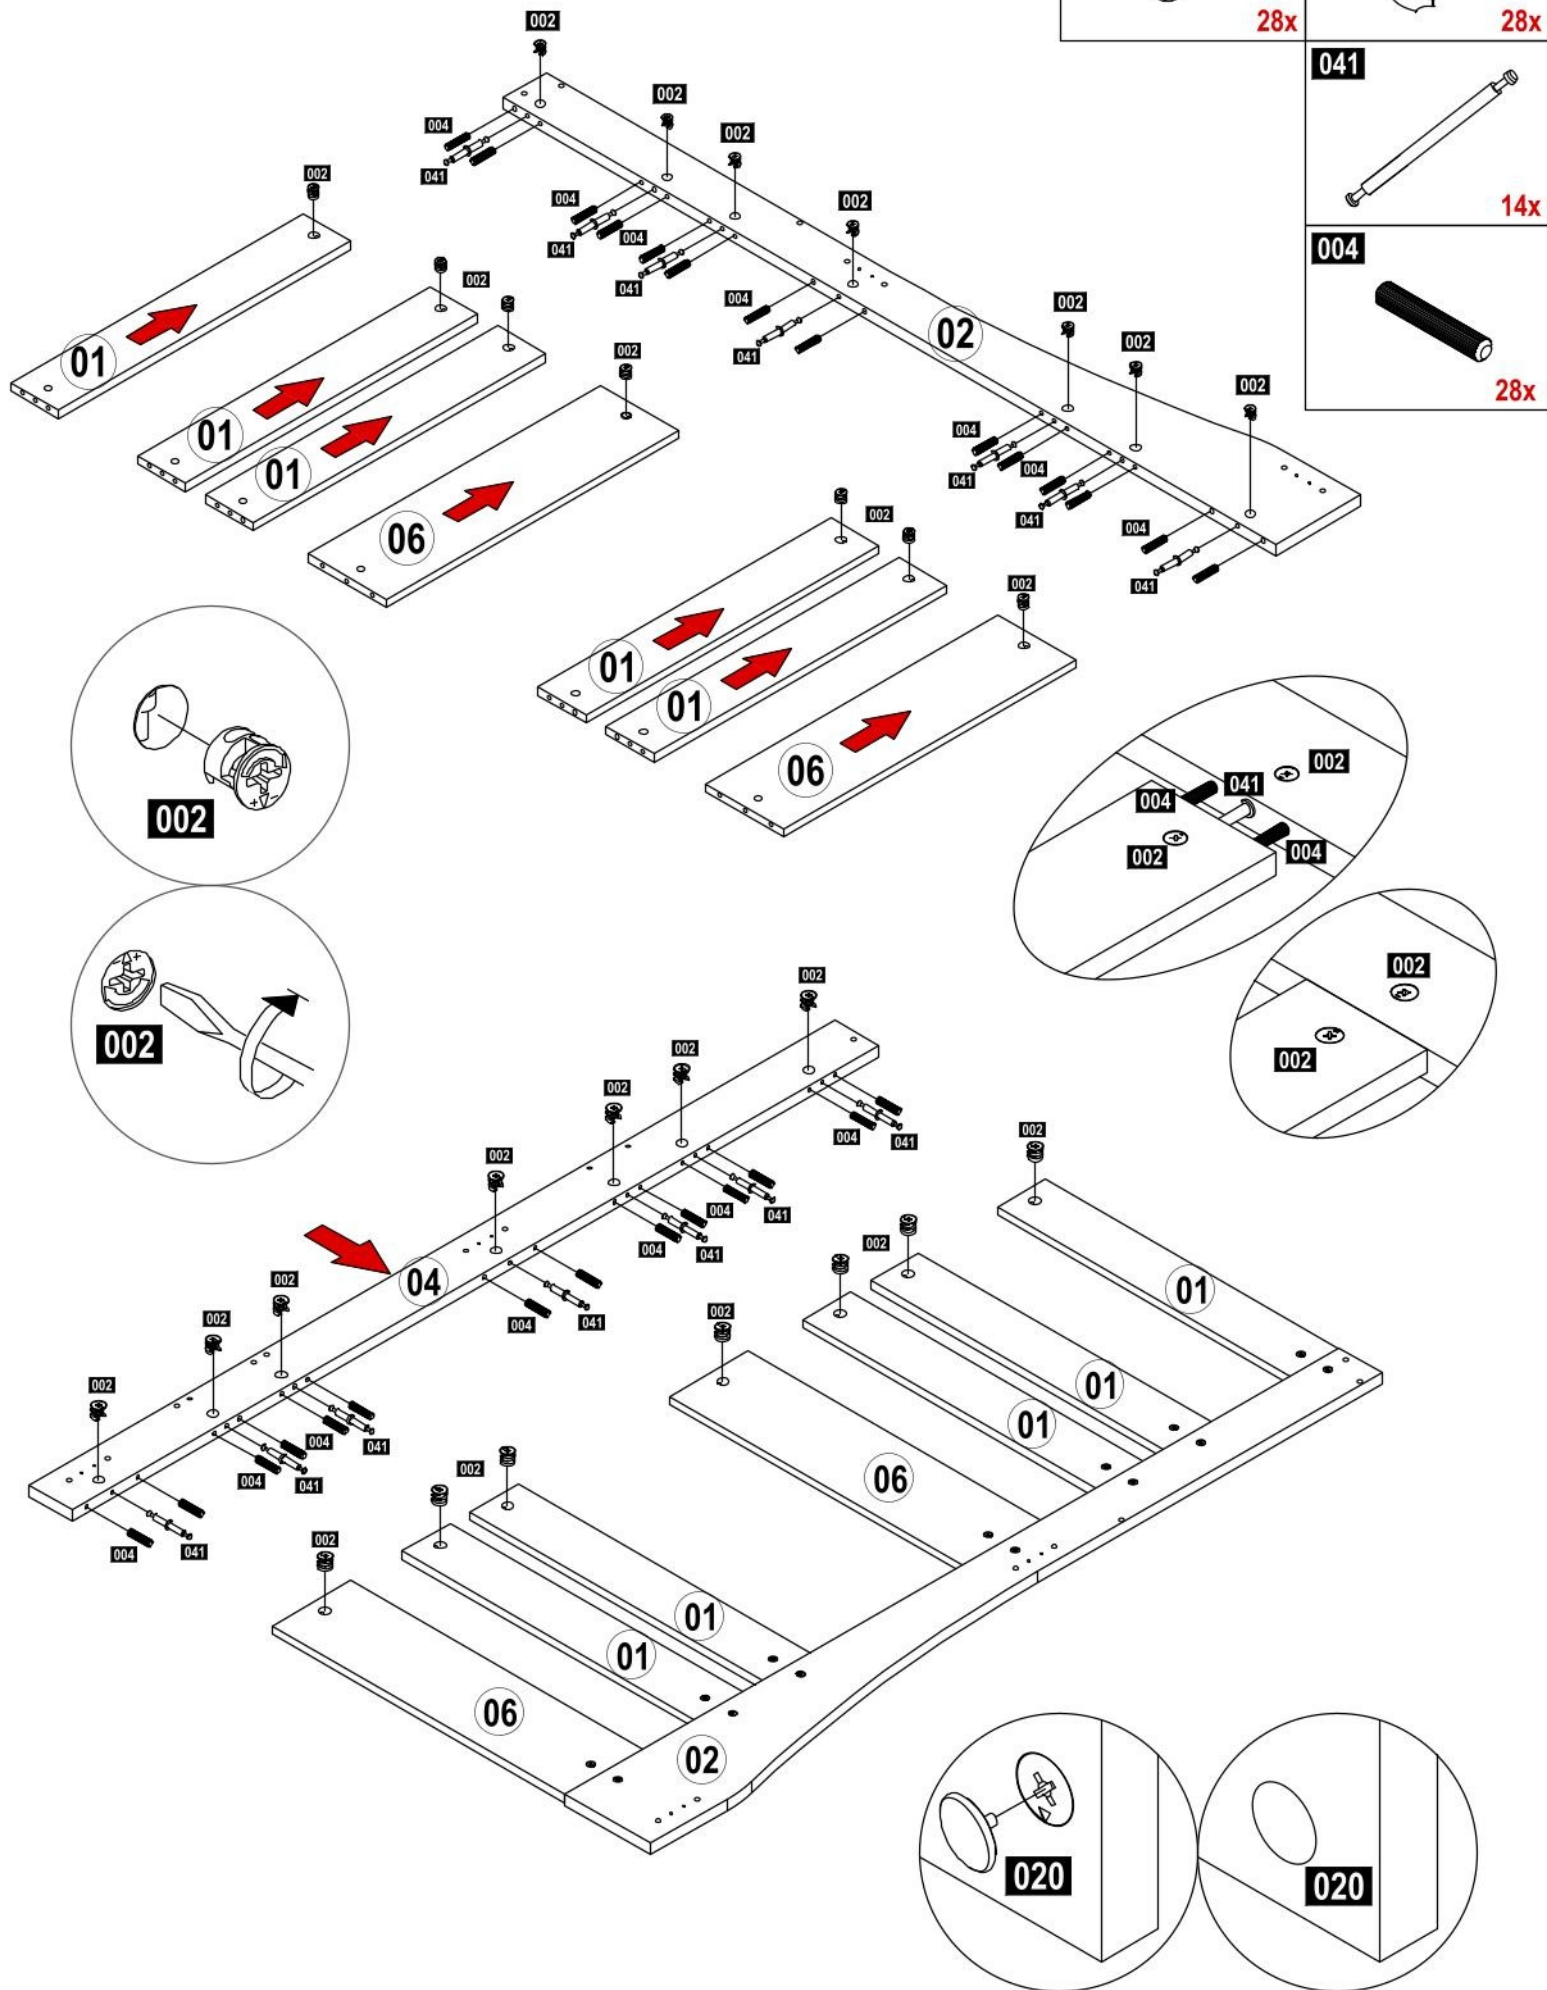

NO	ADET/PCS	ÖLÇÜ/DIMENSIONS	NO	ADET/PCS	ÖLÇÜ/DIMENSIONS	NO	ADET/PCS	ÖLÇÜ/DIMENSIONS
01	9	733 X 120	11	1	2015 X 196	31	2	1950 X 452
02	1	1937 X 214	12	1	2015 X 196	33	3	1010 X 86
03	1	1638 X 628	13	1	931 X 381	34	1	2015 X 196
04	1	2018 X 110	14	1	928 X 407	35	1	986 X 742
05	1	1639 X 110	15	1	1532 X 541			
06	4	733 X 196	16	5	450 X 166			
07	1	936 X 450	17	1	2007 X 100			
08	1	2015 X 196	18	1	585 X 160			
09	1	2015 X 196	19	1	986 X 491			
10	1	2015 X 285	30	2	1950 X 502			

PLEASE ORDER THE ACCESSORIES ACCORDING TO THE REFERENCE NUMBER ON THE DRAWING(EXAMPLE ACCESSORIE NO-008 RAFIX MİL 1.PCS.)

PLEASE ORDER THE SPARE PARTS ACCORDING TO THE REFERENCE NUMBER ON THE DRAWING

1

020

24x

002

24x

041

12x

004

24x

3

5

001		3x	031		2x
004		3x	092		8x
			114		8x

6

004  4x	510  8x
125  8x	131 

- 031**  2x
- 092**  8x
- 114**  8x

122

4x

131