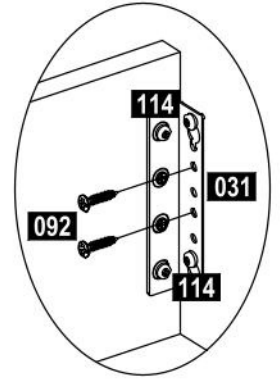

NO	ADET/PCS	ÖLÇÜ/DIMENSIONS	NO	ADET/PCS	ÖLÇÜ/DIMENSIONS	NO	ADET/PCS	ÖLÇÜ/DIMENSIONS
01	9	733 X 120	11	1	2015 X 196	31	2	1950 X 452
02	1	1937 X 214	12	1	2015 X 196	33	3	1010 X 86
03	1	1638 X 628	13	1	931 X 381	34	1	2015 X 196
04	1	2018 X 110	14	1	928 X 407	35	1	986 X 742
05	1	1639 X 110	15	1	1532 X 541			
06	4	733 X 196	16	5	450 X 166			
07	1	936 X 450	17	1	2007 X 100			
08	1	2015 X 196	18	1	585 X 160			
09	1	2015 X 196	19	1	986 X 491			
10	1	2015 X 285	30	2	1950 X 502			

PLEASE ORDER THE ACCESSORIES ACCORDING TO THE REFERENCE NUMBER ON THE DRAWING(EXAMPLE ACCESSORIE NO-008 RAFIX MİL 1.PCS.)

PLEASE ORDER THE SPARE PARTS ACCORDING TO THE REFERENCE NUMBER ON THE DRAWING

1

020

24x

002

24x

041

12x

004

24x

3

5

001		3x	031		2x
004		3x	092		8x
			114		8x

6

004  4x	510  8x
125  8x	131 

- 031**  2x
- 092**  8x
- 114**  8x

122

4x

131