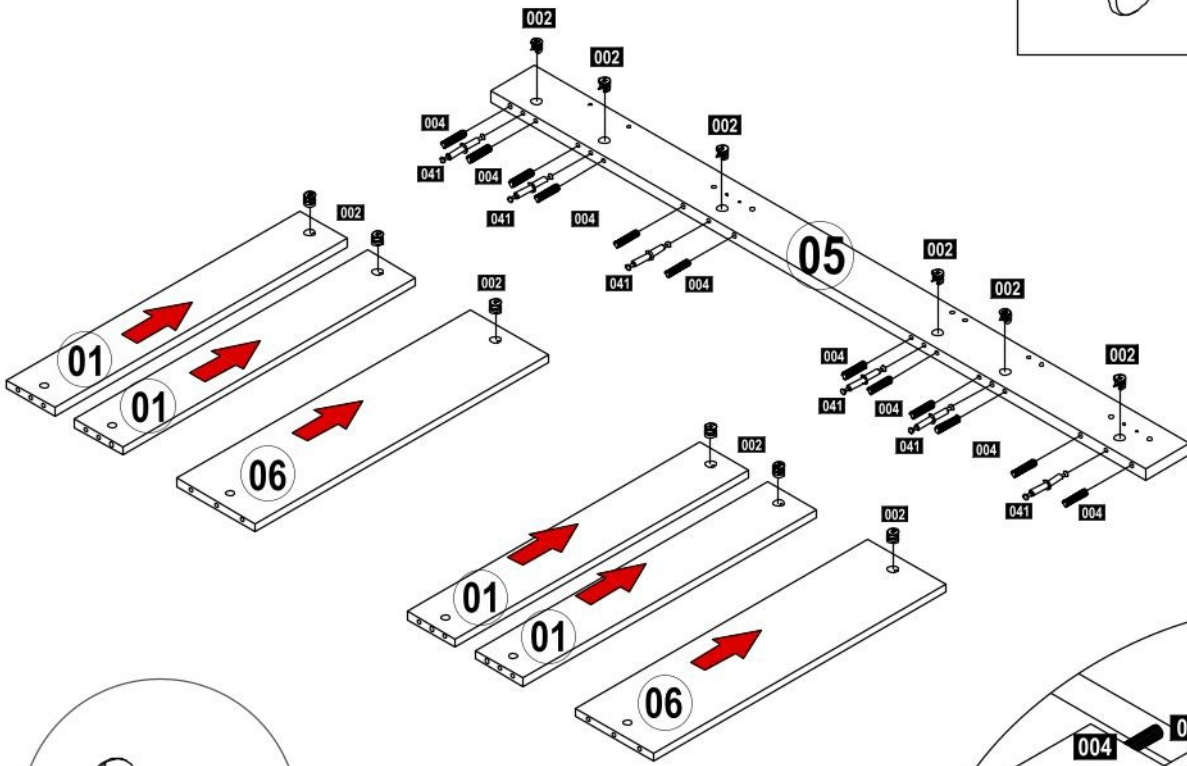

NO	ADET/PCS	ÖLÇÜ/DIMENSIONS	NO	ADET/PCS	ÖLÇÜ/DIMENSIONS	NO	ADET/PCS	ÖLÇÜ/DIMENSIONS
01	9	733 X 120	11	1	2015 X 196	31	2	1950 X 452
02	1	1937 X 214	12	1	2015 X 196	33	3	1010 X 86
03	1	1638 X 628	13	1	931 X 381	34	1	2015 X 196
04	1	2018 X 110	14	1	928 X 407	35	1	986 X 742
05	1	1639 X 110	15	1	1532 X 541			
06	4	733 X 196	16	5	450 X 166			
07	1	936 X 450	17	1	2007 X 100			
08	1	2015 X 196	18	1	585 X 160			
09	1	2015 X 196	19	1	986 X 491			
10	1	2015 X 285	30	2	1950 X 502			

PLEASE ORDER THE ACCESSORIES ACCORDING TO THE REFERENCE NUMBER ON THE DRAWING(EXAMPLE ACCESSORIE NO-008 RAFIX MİL 1.PCS.)

PLEASE ORDER THE SPARE PARTS ACCORDING TO THE REFERENCE NUMBER ON THE DRAWING

1

020

24x

002

24x

041

12x

004

24x

3