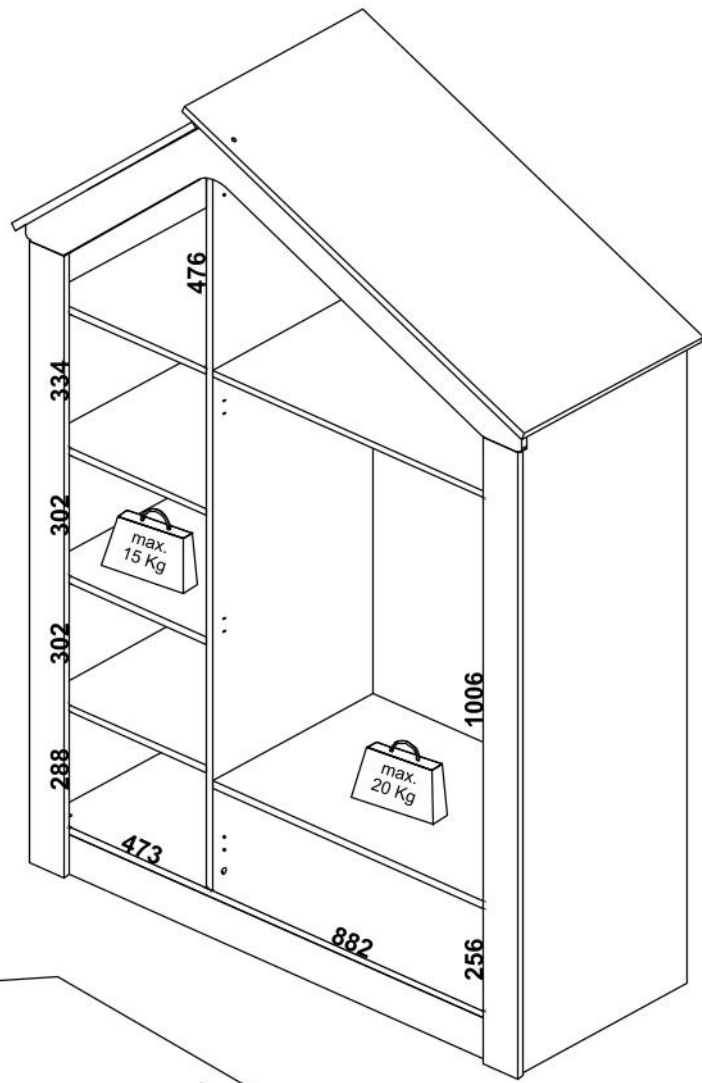

Šatní skříň 3D s osvětlením BOOM

<p>ACCESSORIE NO : 002 TITUS MİNİFİX GÖVDE</p>  <p>27 ADET</p>	<p>ACCESSORIE NO : 001 MİNİFİX MİL 6 MM</p>  <p>18 ADET</p>	<p>ACCESSORIE NO : 563 RAFİX MİL (11)</p>  <p>5 ADET</p>	<p>ACCESSORIE NO : 419 MAFSALLI MİL</p>  <p>9 ADET</p>	<p>ACCESSORIE NO : 004 Ø8x30 KAVELA</p>  <p>22 ADET</p>
<p>ACCESSORIE NO : 012 ASKI FLANŞI</p>  <p>2 ADET</p>	<p>ACCESSORIE NO : 275 STAR 90° MENTEŞE</p>  <p>2 ADET</p>	<p>ACCESSORIE NO : 396 STAR 90° MENTEŞE FRENLI</p>  <p>4 ADET</p>	<p>ACCESSORIE NO : 023 Y.D.B. MENTEŞE</p>  <p>2 ADET</p>	<p>ACCESSORIE NO : 184 FRENLI Y.D.B. MENTEŞE</p>  <p>2 ADET</p>
<p>ACCESSORIE NO : 406 PLS. RAF PİMİ EURO VİDALI</p>  <p>24 ADET</p>	<p>ACCESSORIE NO : 119 6.3*9 MM EURO VİDA</p>  <p>24 ADET</p>	<p>ACCESSORIE NO : 020 MİNİFİX TAPA</p>  <p>14 ADET</p>	<p>ACCESSORIE NO : 011 ARKALIK SABİTLEME 3.5x25 S.VİDASI</p>  <p>24 ADET</p>	<p>ACCESSORIE NO : 092 4*18 MM S. VİDASI</p>  <p>40 ADET</p>
<p>ACCESSORIE NO : 113 3.5*18 MM S. VİDASI</p>  <p>7 ADET</p>	<p>ACCESSORIE NO : 554 38X16 DÜZ LAMA</p>  <p>2 ADET</p>	<p>ACCESSORIE NO : 418 ATLAS KULP</p>  <p>3 ADET</p>	<p>ACCESSORIE NO : 533 3,9*28 MM PLS.VİDA</p>  <p>6 ADET</p>	<p>ACCESSORIE NO : 603 GÖNYELEME TAKOZU</p>  <p>2 ADET</p>
<p>ACCESSORIE NO : 605 LED IŞIK</p>  <p>1 ADET</p>				

NO	ADET/PCS	ÖLÇÜ/DIMENSIONS	NO	ADET/PCS	ÖLÇÜ/DIMENSIONS	NO	ADET/PCS	ÖLÇÜ/DIMENSIONS
01	1	1632 x 541	11	1	1452 x 484	21	1	874 x 30
02	1	1907 x 541	12	1	882 x 521	22	1	1720 x 26
03	1	1606 x 541	13	4	521 x 473			
04	1	1373 x 541	14	1	1726 x 443			
05	2	1373 x 100	15	1	1919 x 443			
06	1	484 x 100	16	1	1912 x 443			
07	1	1088 x 580	17	1	1632 x 406			
08	1	696 x 580	18	1	1795 x 406			
09	1	1550 x 100	19	1	1785 x 406			
10	1	1550 x 100	20	1	882 x 521			