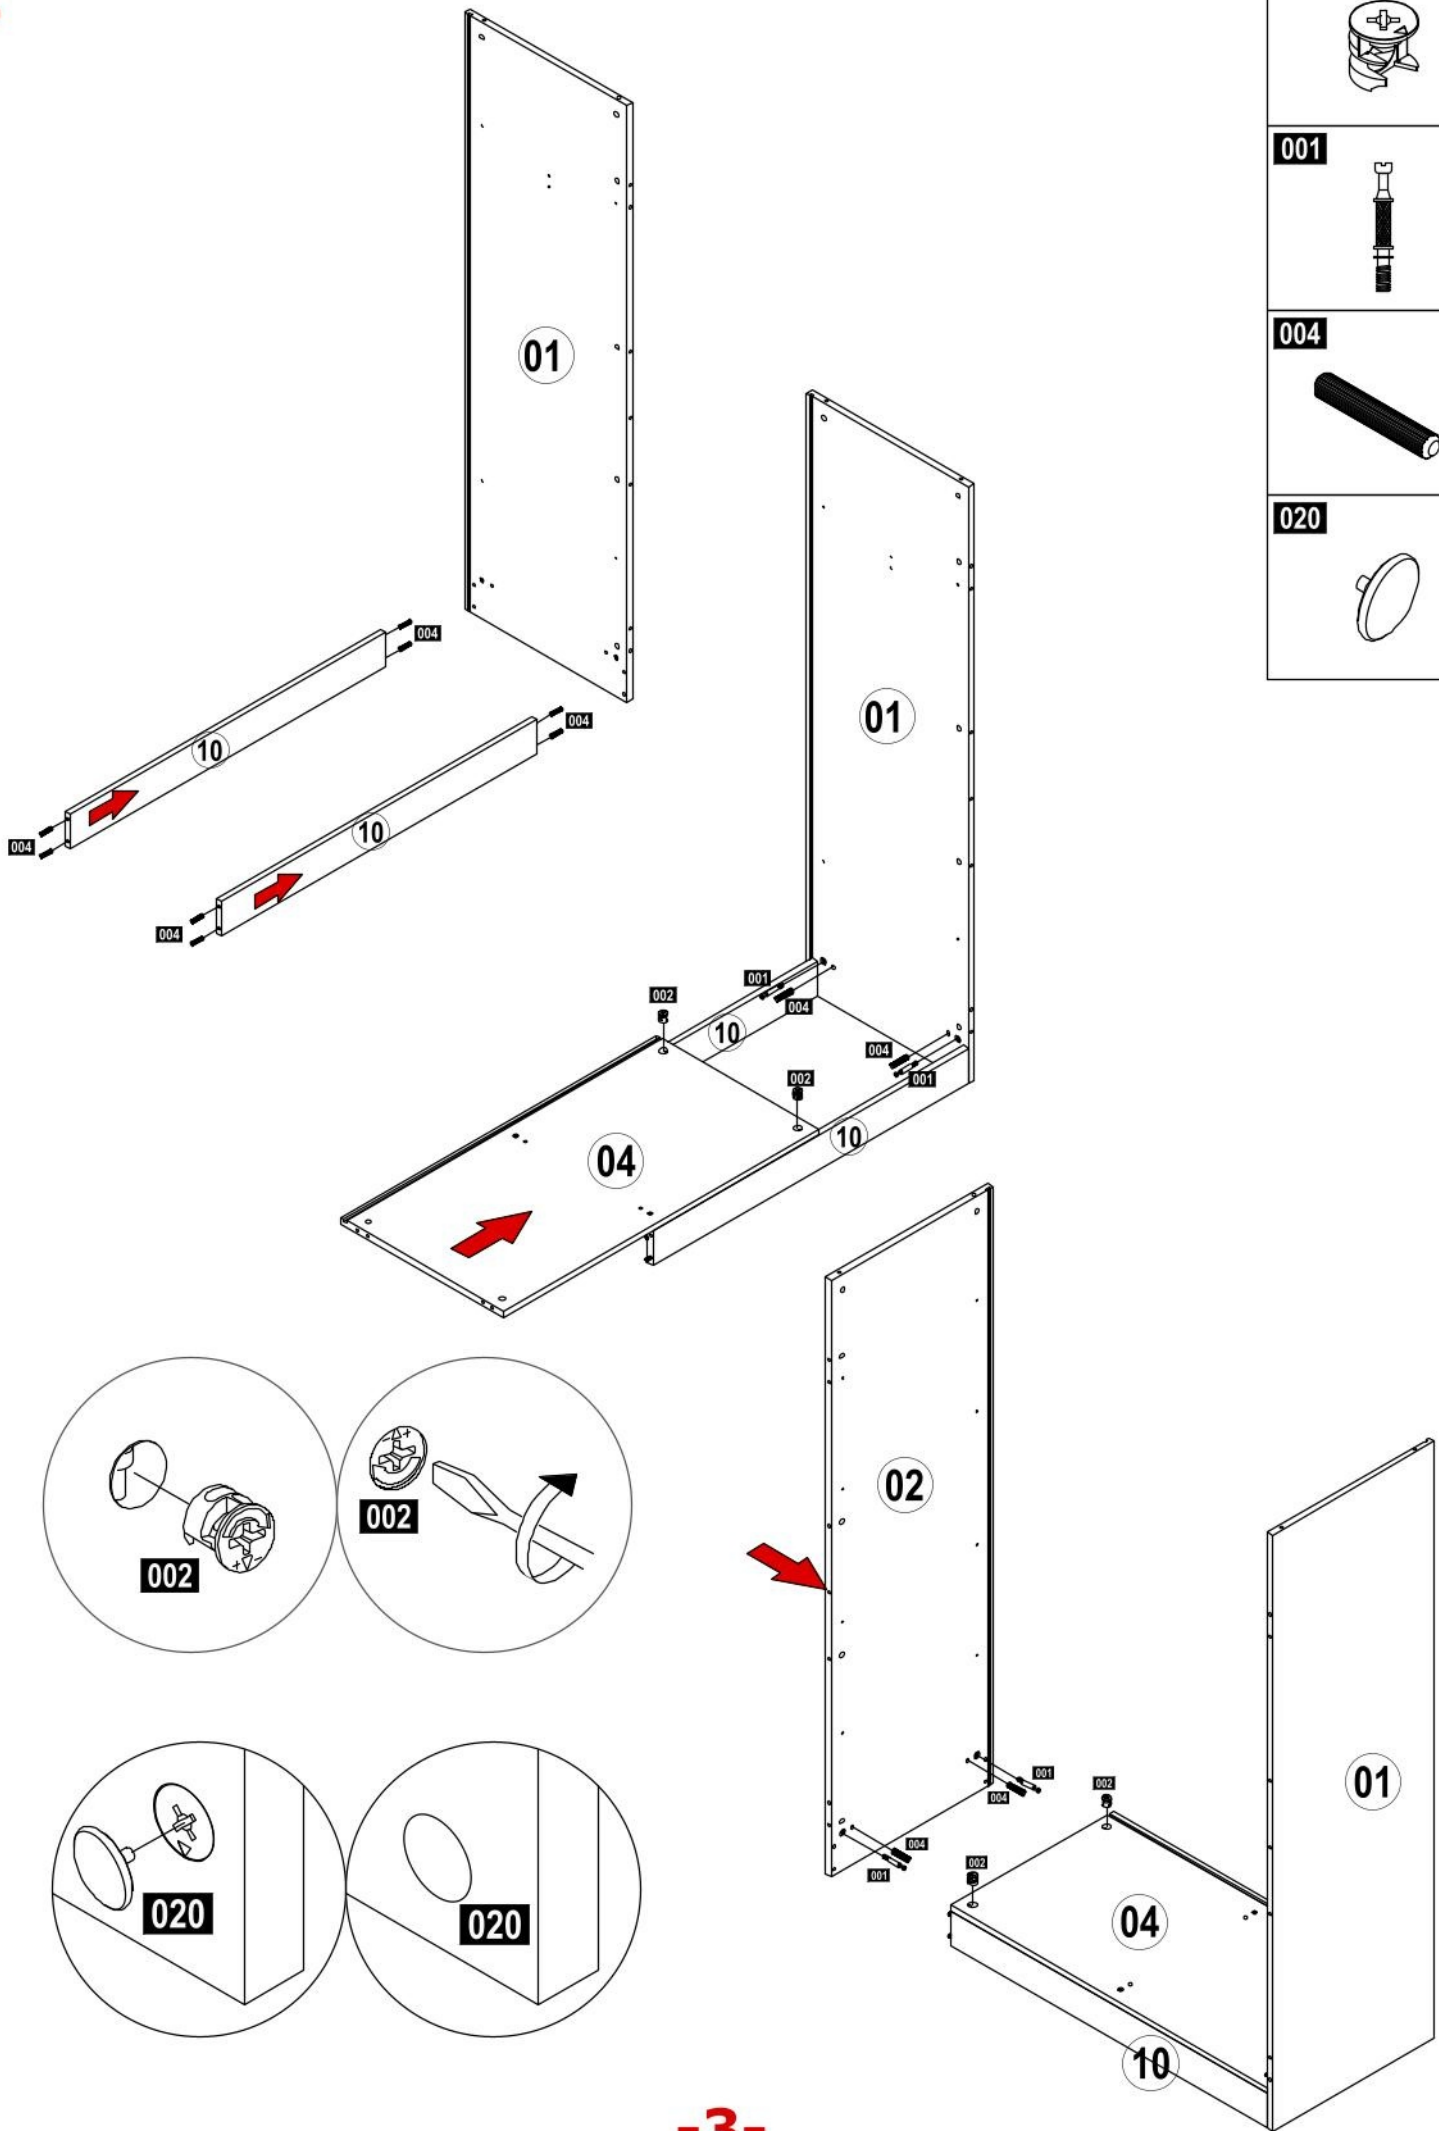

1

- **002** 4x
- **001** 4x
- **004** 12x
- **020** 4x