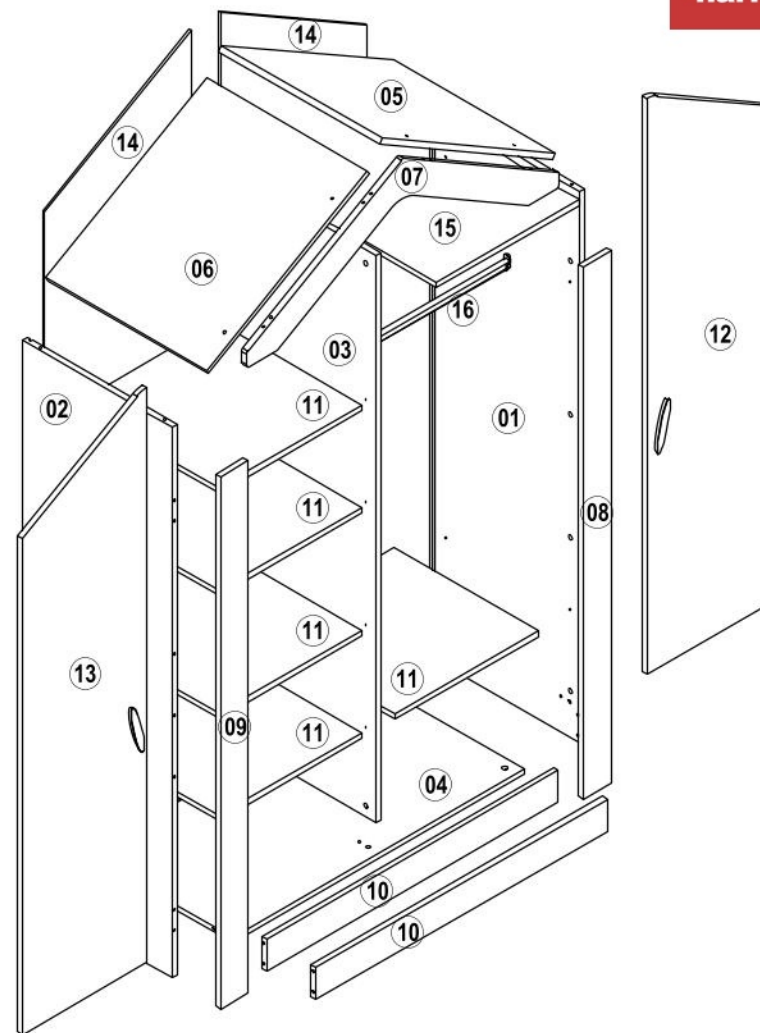

# Šatní skříň 2D s osvětlením BOOM

<p>ACCESSORIE NO : 002 TITUS MÍNIFIX GÖVDE</p>  <p>20 ADET</p>	<p>ACCESSORIE NO : 001 MÍNIFIX MİL 6 MM</p>  <p>14 ADET</p>	<p>ACCESSORIE NO : 563 RAFİX MİL (11)</p>  <p>4 ADET</p>	<p>ACCESSORIE NO : 419 MAFSALLI MİL</p>  <p>6 ADET</p>	<p>ACCESSORIE NO : 004 Ø8x30 KAVELA</p>  <p>20 ADET</p>
<p>ACCESSORIE NO : 092 4*18 MM S. VİDASI</p>  <p>24 ADET</p>	<p>ACCESSORIE NO : 275 STAR 90° MENTEŞE</p>  <p>2 ADET</p>	<p>ACCESSORIE NO : 396 STAR 90° MENTEŞE FRENLI</p>  <p>4 ADET</p>	<p>ACCESSORIE NO : 119 6.3*9 MM EURO VİDA</p>  <p>24 ADET</p>	<p>ACCESSORIE NO : 406 PLS. RAF PİMİ EURO VİDALI</p>  <p>24 ADET</p>
<p>ACCESSORIE NO : 605 LED IŞIK</p>  <p>1 ADET</p>	<p>ACCESSORIE NO : 012 ASKI FLANŞI</p>  <p>2 ADET</p>	<p>ACCESSORIE NO : 011 ARKALIK SABİTLEME 3.5x25 S.VİDASI</p>  <p>18 ADET</p>	<p>ACCESSORIE NO : 020 MİNIFIX TAPA KAYIN</p>  <p>10 ADET</p>	<p>ACCESSORIE NO : 418 ATLAS KULP KAYIN</p>  <p>2 ADET</p>
	<p>ACCESSORIE NO : 603 GÖNYELEME TAKOZU</p>  <p>2 ADET</p>	<p>ACCESSORIE NO : 113 3.5*18 MM S. VİDASI</p>  <p>7 ADET</p>	<p>ACCESSORIE NO : 554 38X16 DÜZ LAMA</p>  <p>2 ADET</p>	<p>ACCESSORIE NO : 533 3,9*28 MM PLS.VİDA</p>  <p>4 ADET</p>

NO	ADET/PCS	ÖLÇÜ/DIMENSIONS	NO	ADET/PCS	ÖLÇÜ/DIMENSIONS	NO	ADET/PCS	ÖLÇÜ/DIMENSIONS
01	1	1722 x 541	11	4	522 x 517			
02	1	1722 x 541	12	1	1800 x 451			
03	1	1722 x 541	13	1	1800 x 451			
04	1	1053 x 541	14	2	1928 x 528			
05	1	720 x 580	15	1	521 x 517			
06	1	670 x 580	16	1	510 x 30			
07	1	1132 x 372						
08	1	1664 x 100						
09	1	1664 x 100						
10	2	1053 x 100						