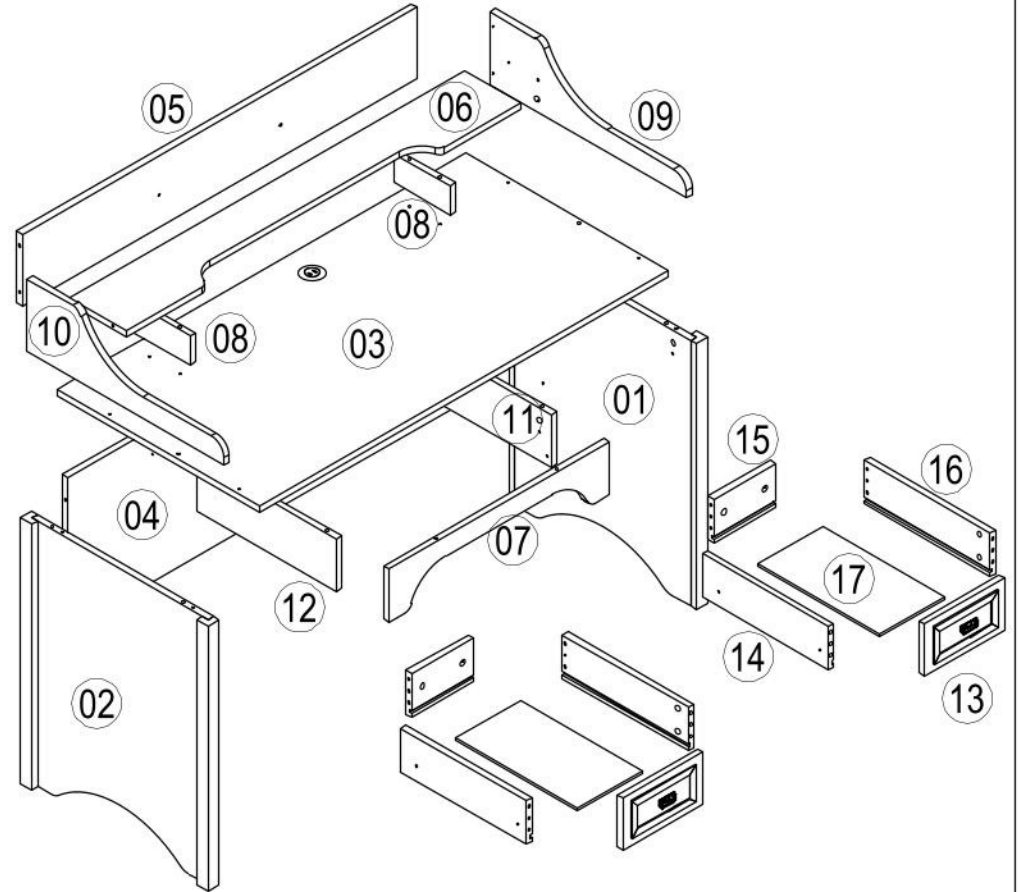

# Psací stůl s nástavcem LOVELY

<p>ACCESSORIE NO : 317 10'LUK MINIFIX MİL</p> <p>40 ADET</p>	<p>ACCESSORIE NO : 002 TİTUS MINIFIX GÖVDE</p> <p>40 ADET</p>	<p>ACCESSORIE NO : 004 Ø8x30 KAVELA</p> <p>24 ADET</p>	<p>ACCESSORIE NO : 020 MINIFIX TAPA</p> <p>10 ADET</p>	<p>ACCESSORIE NO : 091 KABİN VİDASI (50mm)</p> <p>2 ADET</p>
<p>ACCESSORIE NO : 135 4*60 S. VİDASI</p> <p>1 ADET</p>	<p>ACCESSORIE NO : 120 6.3*13 MM EURO VİDA</p> <p>8 ADET</p>	<p>ACCESSORIE NO : 351 TANDEM RAY 400 (SAMET)</p> <p>2 TAKIM</p>	<p>ACCESSORIE NO : 188 TIFFANY İKİLİ KULP</p> <p>2 ADET</p>	<p>ACCESSORIE NO : 103 M4*22 MM VİDA</p> <p>4 ADET</p>
<p>ACCESSORIE NO : 004 Ø8x30 KAVELA KİLİTLİ</p> <p>4 ADET</p>	<p>ACCESSORIE NO : 160 İZAKS BEYAZ KUTU</p> <p>2 ADET</p>	<p>ACCESSORIE NO : 575 USB APARATI ÇAP 28 MM BEYAZ</p> <p>1 ADET</p>	<p>ACCESSORIE NO : 106 3*16 MM S. VİDASI</p> <p>2 ADET</p>	

NO	ADET/PCS	ÖLÇÜ/DIMENSIONS	NO	ADET/PCS	ÖLÇÜ/DIMENSIONS	NO	ADET/PCS	ÖLÇÜ/DIMENSIONS
01	1	732 X 595	11	1	440 X 145			
02	1	732 X 595	12	1	440 X 145			
03	1	1300 X 645	13	2	252 X 142			
04	1	1218 X 420	14	2	400 X 120			
05	1	1254 X 198	15	2	212 X 120			
06	1	1258 X 182	16	2	400 X 120			
07	1	702 X 145	17	2	387 X 222			
08	2	178 X 80						
09	1	625 X 202						
10	1	625 X 202						