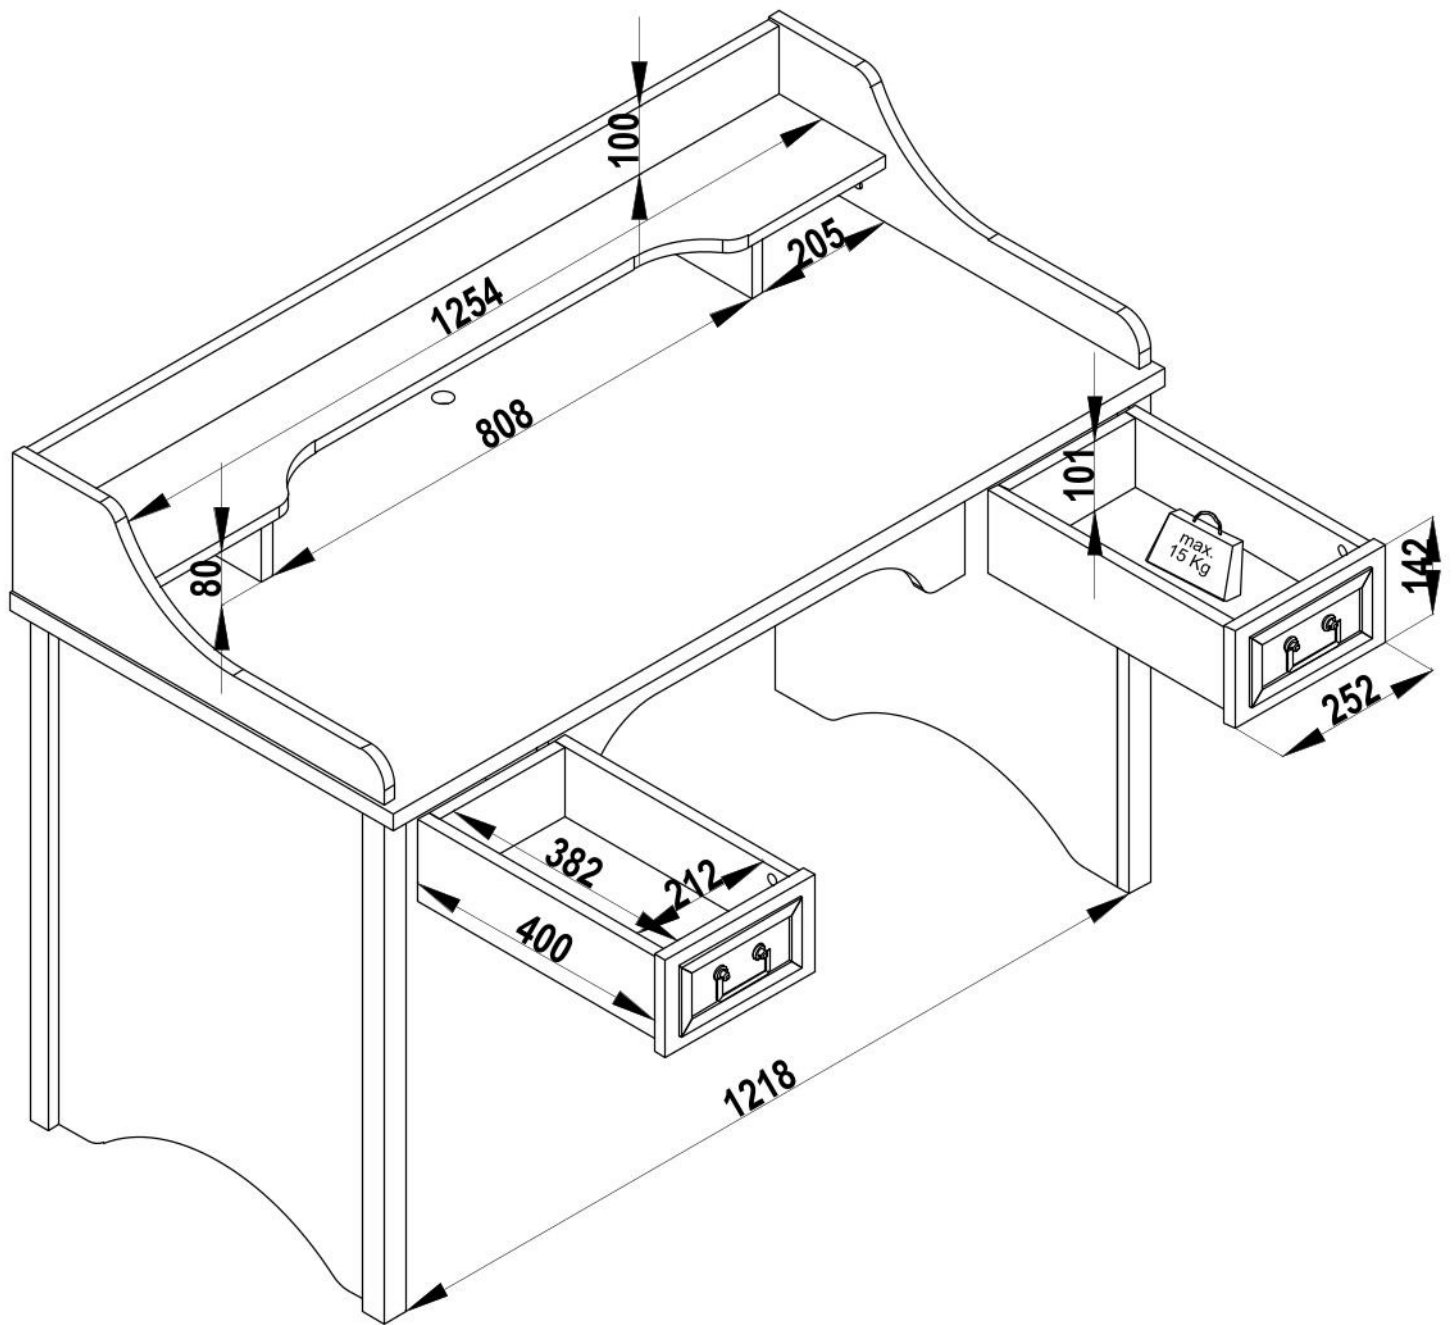

# Psací stůl s nástavcem LOVELY

<p>ACCESSORIE NO : 317 10'LUK MINIFIX MİL</p> <p>40 ADET</p>	<p>ACCESSORIE NO : 002 TİTUS MINIFIX GÖVDE</p> <p>40 ADET</p>	<p>ACCESSORIE NO : 004 Ø8x30 KAVELA</p> <p>24 ADET</p>	<p>ACCESSORIE NO : 020 MINIFIX TAPA</p> <p>10 ADET</p>	<p>ACCESSORIE NO : 091 KABİN VİDASI (50mm)</p> <p>2 ADET</p>
<p>ACCESSORIE NO : 135 4*60 S. VİDASI</p> <p>1 ADET</p>	<p>ACCESSORIE NO : 120 6.3*13 MM EURO VİDA</p> <p>8 ADET</p>	<p>ACCESSORIE NO : 351 TANDEM RAY 400 (SAMET)</p> <p>2 TAKIM</p>	<p>ACCESSORIE NO : 188 TIFFANY İKİLİ KULP</p> <p>2 ADET</p>	<p>ACCESSORIE NO : 103 M4*22 MM VİDA</p> <p>4 ADET</p>
<p>ACCESSORIE NO : 004 Ø8x30 KAVELA KİLİTLİ</p> <p>4 ADET</p>	<p>ACCESSORIE NO : 160 İZAKS BEYAZ KUTU</p> <p>2 ADET</p>	<p>ACCESSORIE NO : 575 USB APARATI ÇAP 28 MM BEYAZ</p> <p>1 ADET</p>	<p>ACCESSORIE NO : 106 3*16 MM S. VİDASI</p> <p>2 ADET</p>	

NO	ADET/PCS	ÖLÇÜ/DIMENSIONS	NO	ADET/PCS	ÖLÇÜ/DIMENSIONS	NO	ADET/PCS	ÖLÇÜ/DIMENSIONS
01	1	732 X 595	11	1	440 X 145			
02	1	732 X 595	12	1	440 X 145			
03	1	1300 X 645	13	2	252 X 142			
04	1	1218 X 420	14	2	400 X 120			
05	1	1254 X 198	15	2	212 X 120			
06	1	1258 X 182	16	2	400 X 120			
07	1	702 X 145	17	2	387 X 222			
08	2	178 X 80						
09	1	625 X 202						
10	1	625 X 202						

# INSTALLATION STEPS