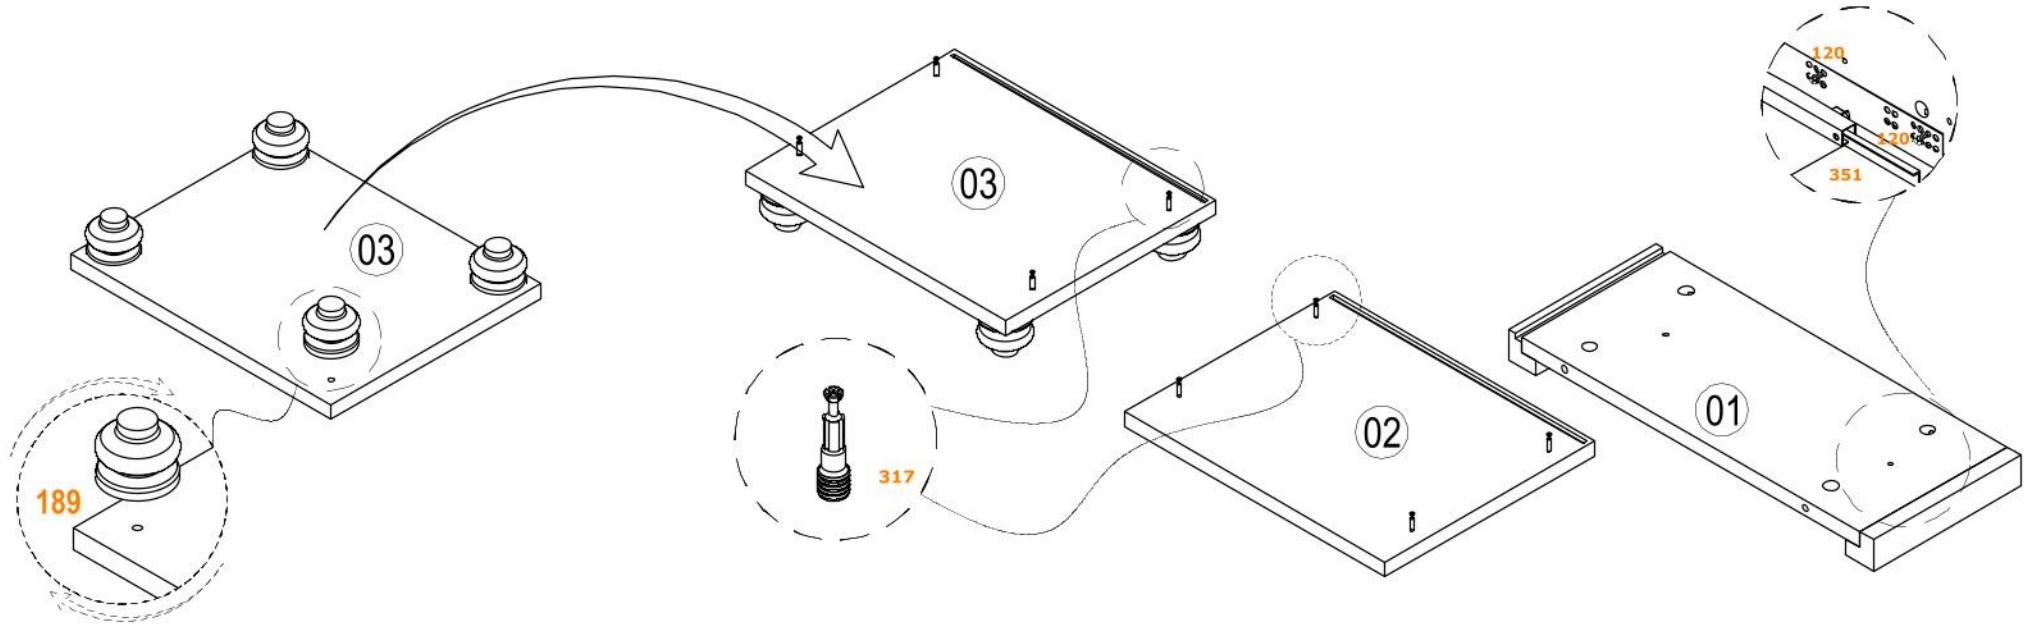

INSTALLATION STEPS

1