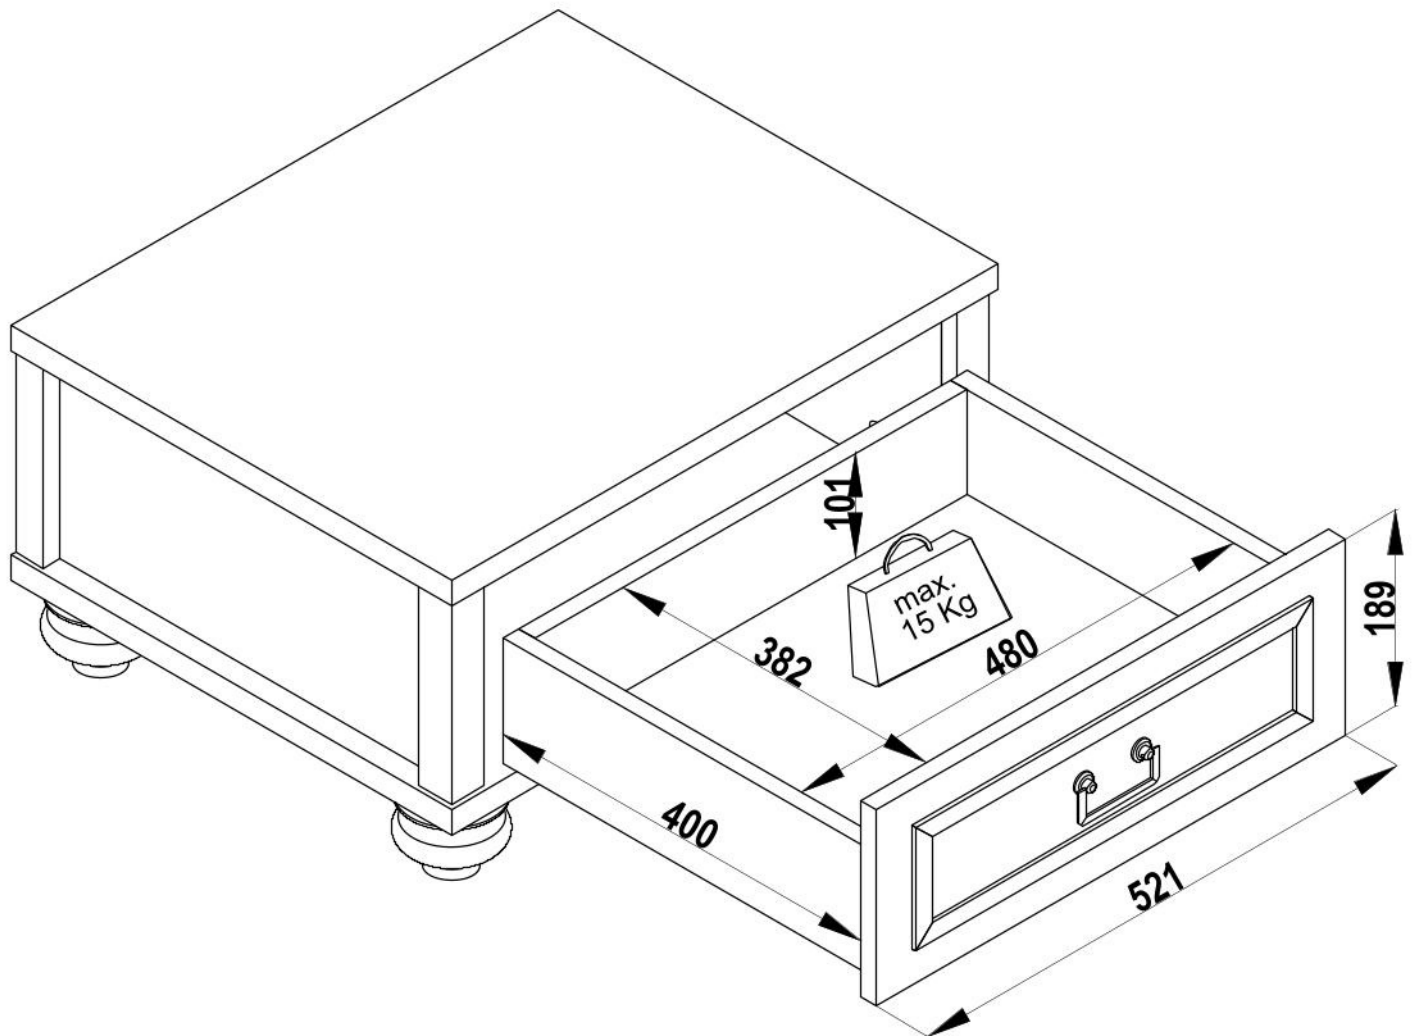

Noční stolek LOVELY

| | | | | |
|--|---|--|--|--|
| <p>ACCESSORIE NO : 317 10'LUK MİNİFİK MİL</p> <p>14 ADET</p> | <p>ACCESSORIE NO : 002 TİTUS MİNİFİK GÖVDE</p> <p>14 ADET</p> | <p>ACCESSORIE NO : 004 Ø8x30 KAVELA</p> <p>6 ADET</p> | <p>ACCESSORIE NO : 011 ARKALIK SABİTLEME 3.5x25 S.VİDASI</p> <p>4 ADET</p> | <p>ACCESSORIE NO : 020 MİNİFİK TAPA</p> <p>4 ADET</p> |
| <p>ACCESSORIE NO : 188 TIFFANY İKİLİ KULP</p> <p>1 ADET</p> | <p>ACCESSORIE NO : 120 6.3*13 MM EURO VİDA</p> <p>5 ADET</p> | <p>ACCESSORIE NO : 351 TANDEM RAY 400 (SAMET)</p> <p>1 TAKIM</p> | <p>ACCESSORIE NO : 189 NOBLE AYAK</p> <p>4 ADET</p> | <p>ACCESSORIE NO : 103 M4*22 MM VİDA</p> <p>2 ADET</p> |
| <p>ACCESSORIE NO : 406 PLS. RAF PİMİ EURO VİDALI</p> <p>1 ADET</p> | | | | |
| | | | | |
| | | | | |
| | | | | |
| | | | | |
| | | | | |
| | | | | |
| | | | | |

| NO | ADET/PCS | ÖLÇÜ/DIMENSIONS | NO | ADET/PCS | ÖLÇÜ/DIMENSIONS | NO | ADET/PCS | ÖLÇÜ/DIMENSIONS |
|----|----------|-----------------|----|----------|-----------------|----|----------|-----------------|
| 01 | 1 | 484 X 196 | | | | | | |
| 02 | 1 | 608 X 490 | | | | | | |
| 03 | 1 | 608 X 490 | | | | | | |
| 04 | 1 | 521 X 189 | | | | | | |
| 05 | 1 | 537 X 207 | | | | | | |
| 06 | 1 | 400 X 120 | | | | | | |
| 07 | 1 | 400 X 120 | | | | | | |
| 08 | 1 | 480 X 120 | | | | | | |
| 09 | 1 | 490 X 387 | | | | | | |
| 10 | 1 | 484 X 196 | | | | | | |