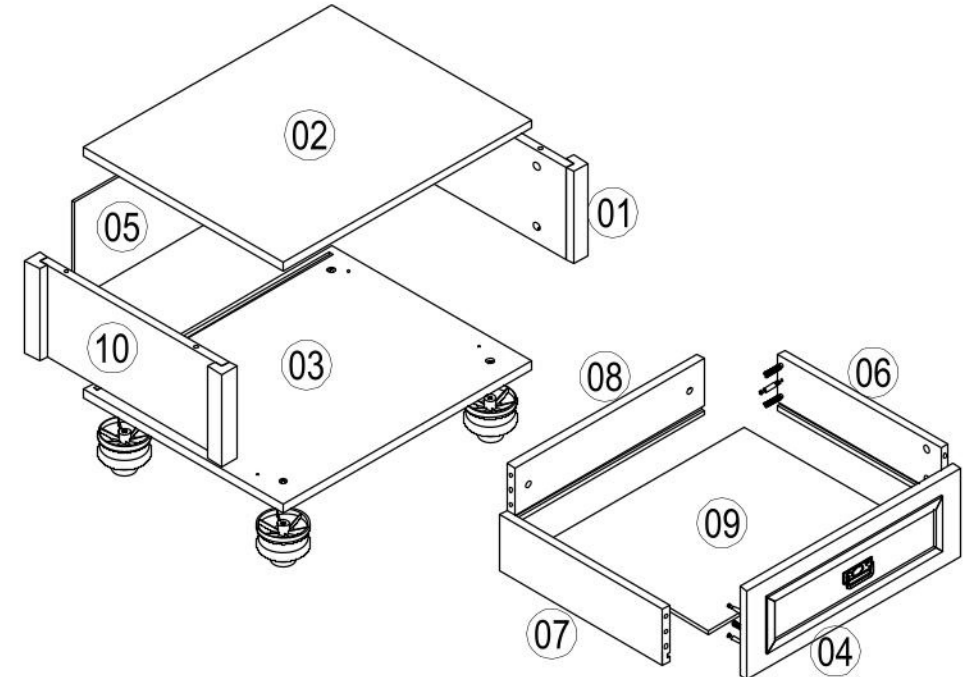

Noční stolek LOVELY

| | | | | |
|--|---|--|--|--|
| <p>ACCESSORIE NO : 317 10'LUK MİNİFİK MİL</p> <p>14 ADET</p> | <p>ACCESSORIE NO : 002 TİTUS MİNİFİK GÖVDE</p> <p>14 ADET</p> | <p>ACCESSORIE NO : 004 Ø8x30 KAVELA</p> <p>6 ADET</p> | <p>ACCESSORIE NO : 011 ARKALIK SABİTLEME 3.5x25 S.VİDASI</p> <p>4 ADET</p> | <p>ACCESSORIE NO : 020 MİNİFİK TAPA</p> <p>4 ADET</p> |
| <p>ACCESSORIE NO : 188 TIFFANY İKİLİ KULP</p> <p>1 ADET</p> | <p>ACCESSORIE NO : 120 6.3*13 MM EURO VİDA</p> <p>5 ADET</p> | <p>ACCESSORIE NO : 351 TANDEM RAY 400 (SAMET)</p> <p>1 TAKIM</p> | <p>ACCESSORIE NO : 189 NOBLE AYAK</p> <p>4 ADET</p> | <p>ACCESSORIE NO : 103 M4*22 MM VİDA</p> <p>2 ADET</p> |
| <p>ACCESSORIE NO : 406 PLS. RAF PİMİ EURO VİDALI</p> <p>1 ADET</p> | | | | |
| | | | | |
| | | | | |
| | | | | |
| | | | | |
| | | | | |
| | | | | |
| | | | | |

| NO | ADET/PCS | ÖLÇÜ/DIMENSIONS | NO | ADET/PCS | ÖLÇÜ/DIMENSIONS | NO | ADET/PCS | ÖLÇÜ/DIMENSIONS |
|----|----------|-----------------|----|----------|-----------------|----|----------|-----------------|
| 01 | 1 | 484 X 196 | | | | | | |
| 02 | 1 | 608 X 490 | | | | | | |
| 03 | 1 | 608 X 490 | | | | | | |
| 04 | 1 | 521 X 189 | | | | | | |
| 05 | 1 | 537 X 207 | | | | | | |
| 06 | 1 | 400 X 120 | | | | | | |
| 07 | 1 | 400 X 120 | | | | | | |
| 08 | 1 | 480 X 120 | | | | | | |
| 09 | 1 | 490 X 387 | | | | | | |
| 10 | 1 | 484 X 196 | | | | | | |