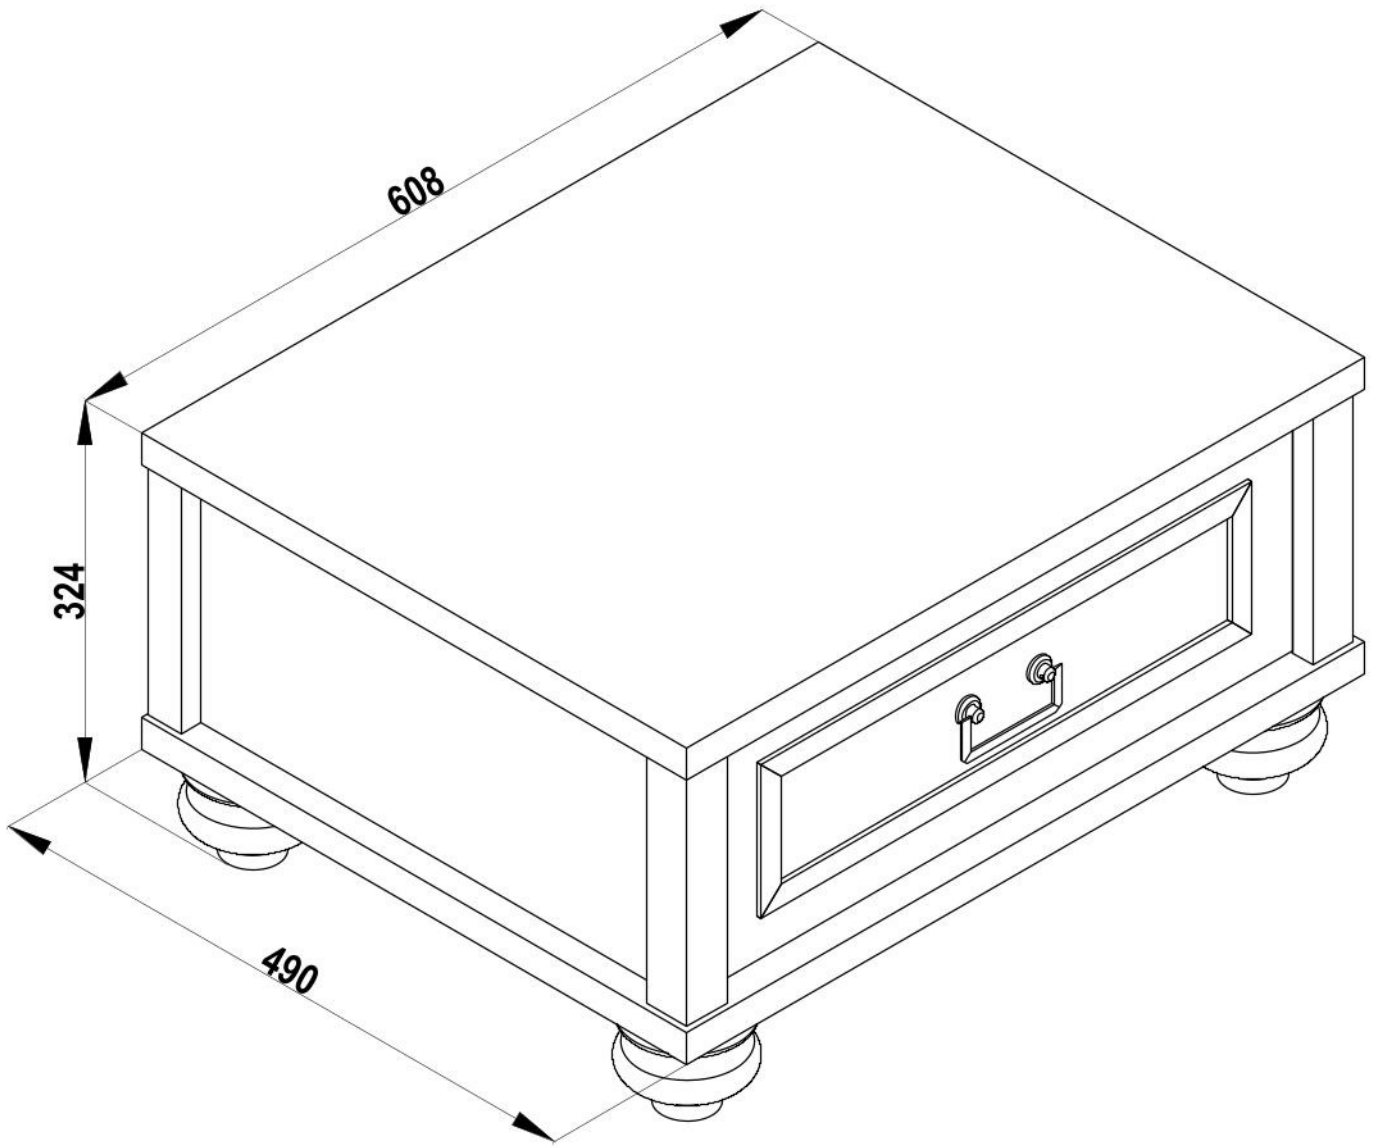

Noční stolek LOVELY

| | | | | |
|--|---|--|--|--|
| <p>ACCESSORIE NO : 317 10'LUK MİNİFİK MİL</p> <p>14 ADET</p> | <p>ACCESSORIE NO : 002 TİTUS MİNİFİK GÖVDE</p> <p>14 ADET</p> | <p>ACCESSORIE NO : 004 Ø8x30 KAVELA</p> <p>6 ADET</p> | <p>ACCESSORIE NO : 011 ARKALIK SABİTLEME 3.5x25 S.VİDASI</p> <p>4 ADET</p> | <p>ACCESSORIE NO : 020 MİNİFİK TAPA</p> <p>4 ADET</p> |
| <p>ACCESSORIE NO : 188 TIFFANY İKİLİ KULP</p> <p>1 ADET</p> | <p>ACCESSORIE NO : 120 6.3*13 MM EURO VİDA</p> <p>5 ADET</p> | <p>ACCESSORIE NO : 351 TANDEM RAY 400 (SAMET)</p> <p>1 TAKIM</p> | <p>ACCESSORIE NO : 189 NOBLE AYAK</p> <p>4 ADET</p> | <p>ACCESSORIE NO : 103 M4*22 MM VİDA</p> <p>2 ADET</p> |
| <p>ACCESSORIE NO : 406 PLS. RAF PİMİ EURO VİDALI</p> <p>1 ADET</p> | | | | |
| | | | | |
| | | | | |
| | | | | |
| | | | | |
| | | | | |
| | | | | |
| | | | | |

| NO | ADET/PCS | ÖLÇÜ/DIMENSIONS | NO | ADET/PCS | ÖLÇÜ/DIMENSIONS | NO | ADET/PCS | ÖLÇÜ/DIMENSIONS |
|----|----------|-----------------|----|----------|-----------------|----|----------|-----------------|
| 01 | 1 | 484 X 196 | | | | | | |
| 02 | 1 | 608 X 490 | | | | | | |
| 03 | 1 | 608 X 490 | | | | | | |
| 04 | 1 | 521 X 189 | | | | | | |
| 05 | 1 | 537 X 207 | | | | | | |
| 06 | 1 | 400 X 120 | | | | | | |
| 07 | 1 | 400 X 120 | | | | | | |
| 08 | 1 | 480 X 120 | | | | | | |
| 09 | 1 | 490 X 387 | | | | | | |
| 10 | 1 | 484 X 196 | | | | | | |