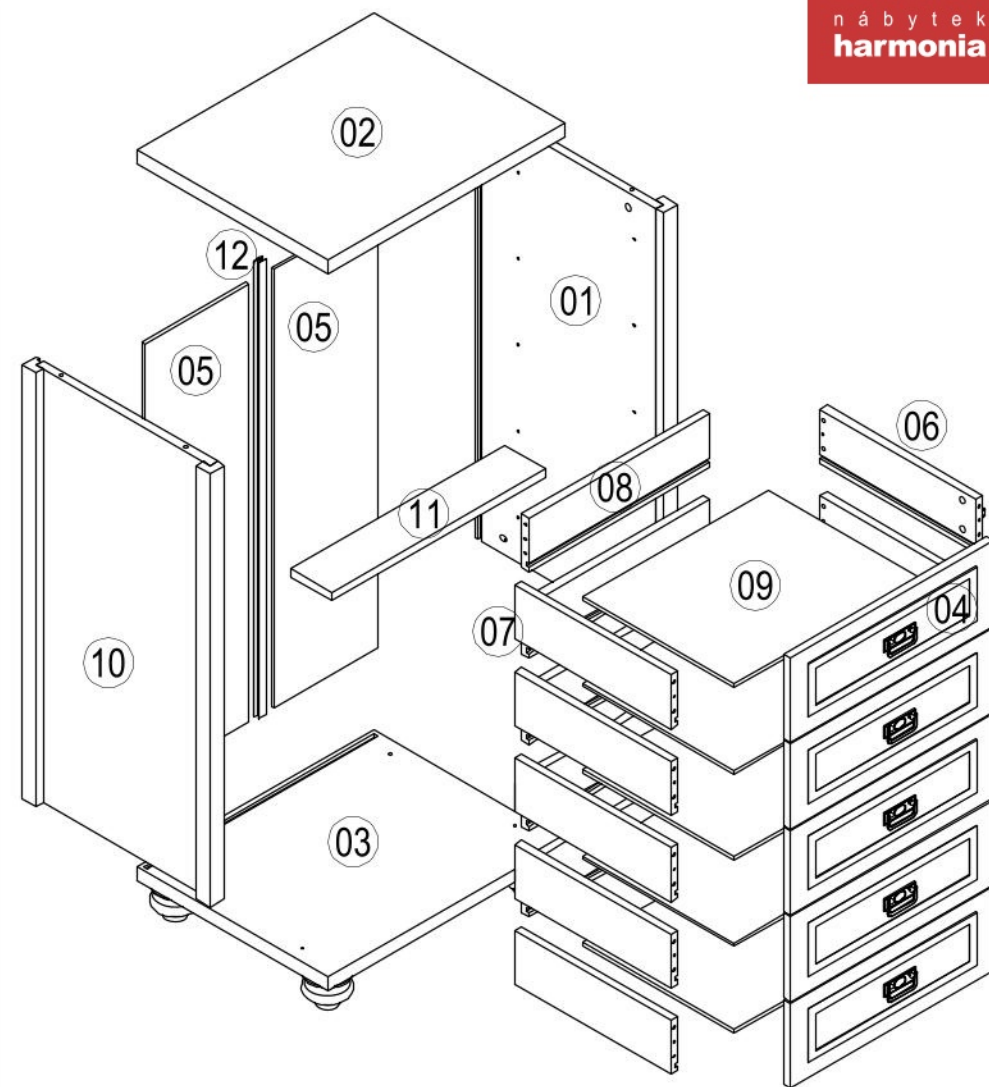

# Zásuvková komoda LOVELY

<p>ACCESSORIE NO : 317 10'LUK MİNİFİK MİL</p> <p>42 ADET</p>	<p>ACCESSORIE NO : 002 TİTUS MİNİFİK GÖVDE</p> <p>42 ADET</p>	<p>ACCESSORIE NO : 004 Ø8x30 KAVELA</p> <p>38 ADET</p>	<p>ACCESSORIE NO : 011 ARKALIK SABİTLEME 3.5x25 S.VİDASI</p> <p>8 ADET</p>	<p>ACCESSORIE NO : 020 MİNİFİK TAPA</p> <p>20 ADET</p>
<p>ACCESSORIE NO : 188 TIFFANY İKİLİ KULP</p> <p>5 ADET</p>	<p>ACCESSORIE NO : 120 6.3*13 MM EURO VİDA</p> <p>25 ADET</p>	<p>ACCESSORIE NO : 351 TANDEM RAY 400 (SAMET)</p> <p>5 TAKIM</p>	<p>ACCESSORIE NO : 189 NOBLE AYAK</p> <p>4 ADET</p>	<p>ACCESSORIE NO : 103 M4*22 MM VİDA</p> <p>10 ADET</p>
<p>ACCESSORIE NO : 406 PLS. RAF PİMİ EURO VİDALI</p> <p>5 ADET</p>				

NO	ADET/PCS	ÖLÇÜ/DIMENSIONS	NO	ADET/PCS	ÖLÇÜ/DIMENSIONS	NO	ADET/PCS	ÖLÇÜ/DIMENSIONS
01	1	964 x 484	11	1	526 x 100			
02	1	608 x 490	12	1	965 x 26			
03	1	608 x 490						
04	5	521 x 189						
05	2	975 x 266						
06	5	400 x 120						
07	5	400 x 120						
08	5	480 x 120						
09	5	490 x 387						
10	1	964 x 484						

PLEASE ORDER THE ACCESSORIES ACCORDING TO THE REFERENCE NUMBER ON THE DRAWING(EXAMPLE ACCESSORIE NO-008 RAFIX MİL 1.PCS.)

PLEASE ORDER THE SPARE PARTS ACCORDING TO THE REFERENCE NUMBER ON THE DRAWING