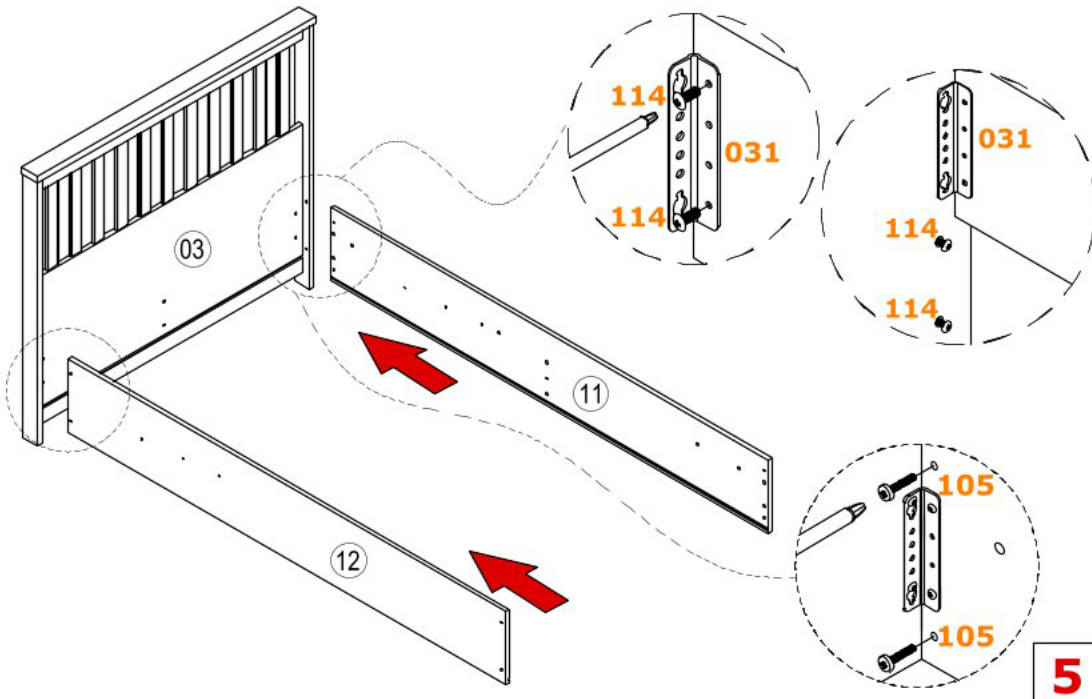

INSTALLATION STEPS