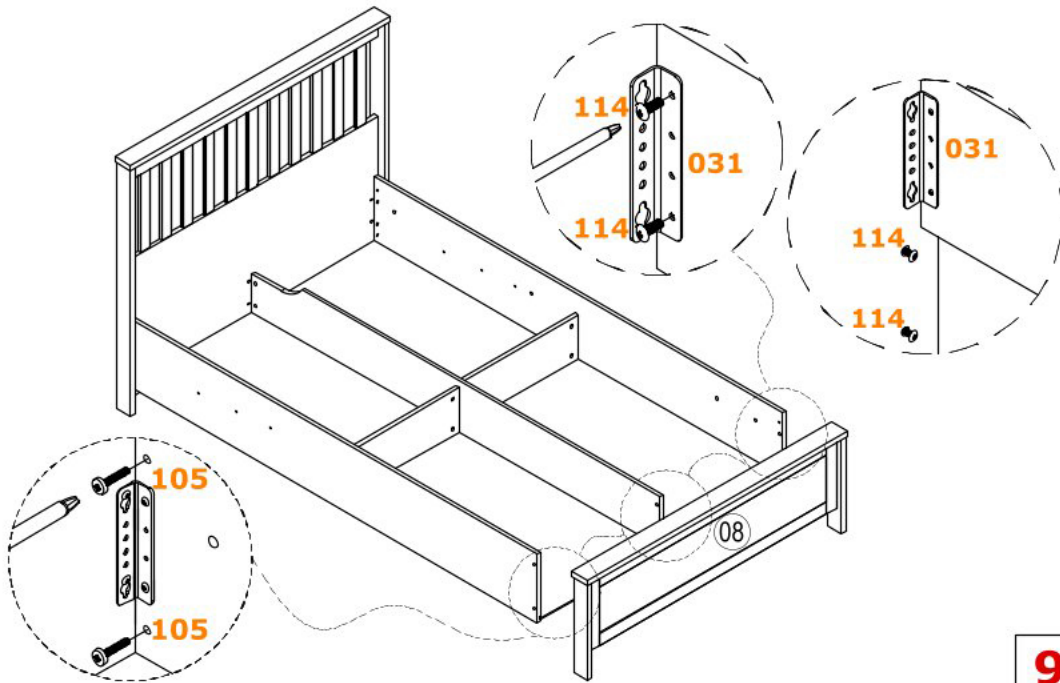

INSTALLATION STEPS

9