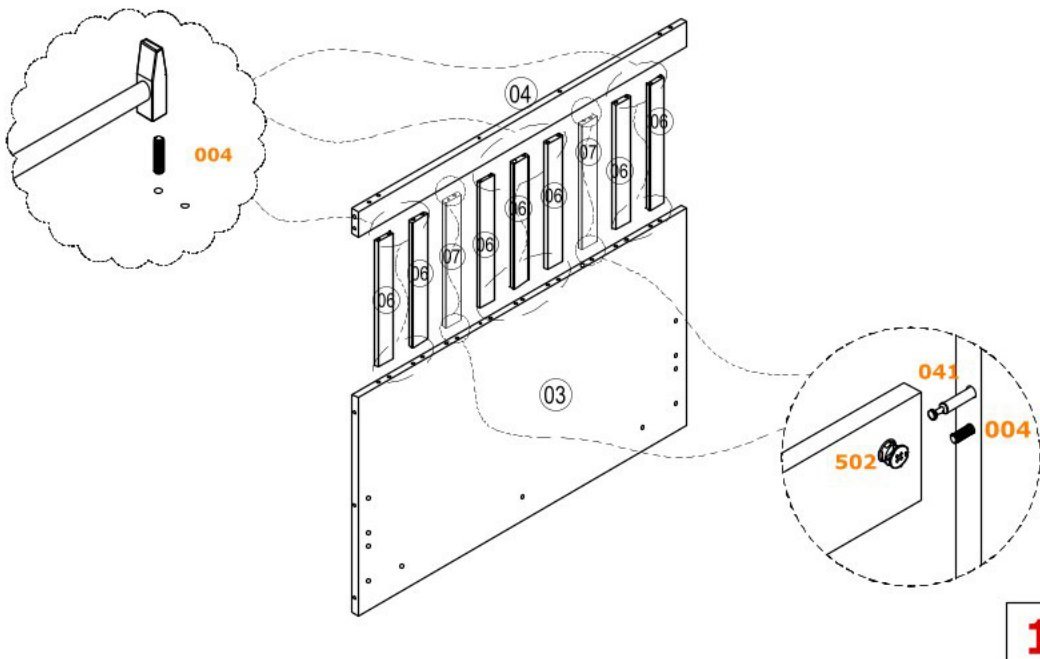

INSTALLATION STEPS