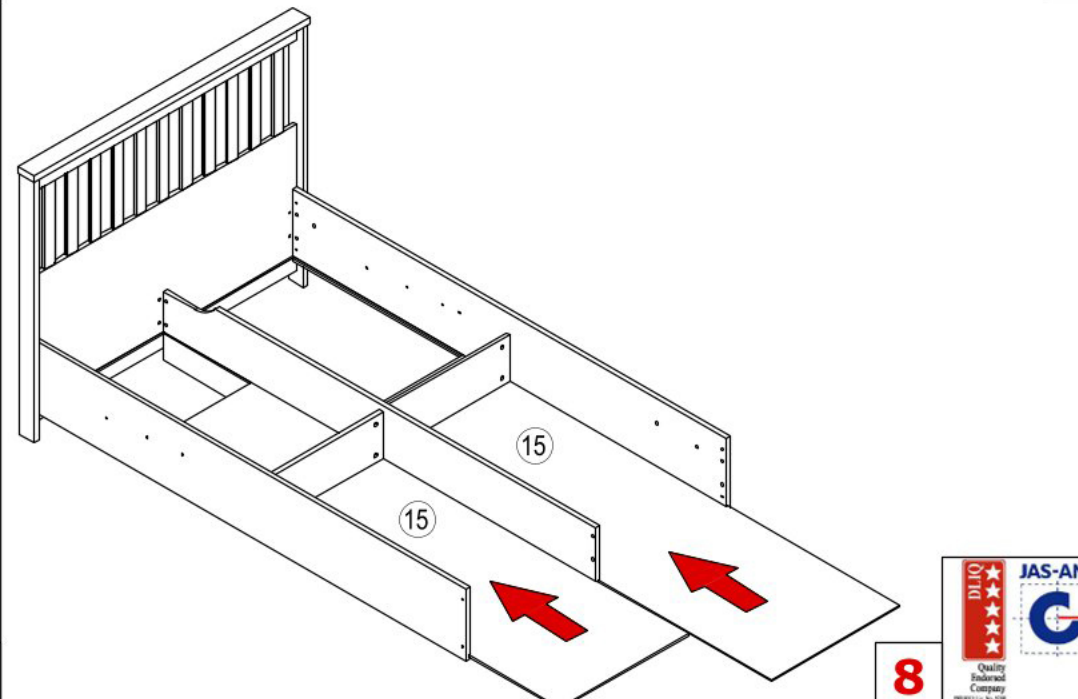

INSTALLATION STEPS