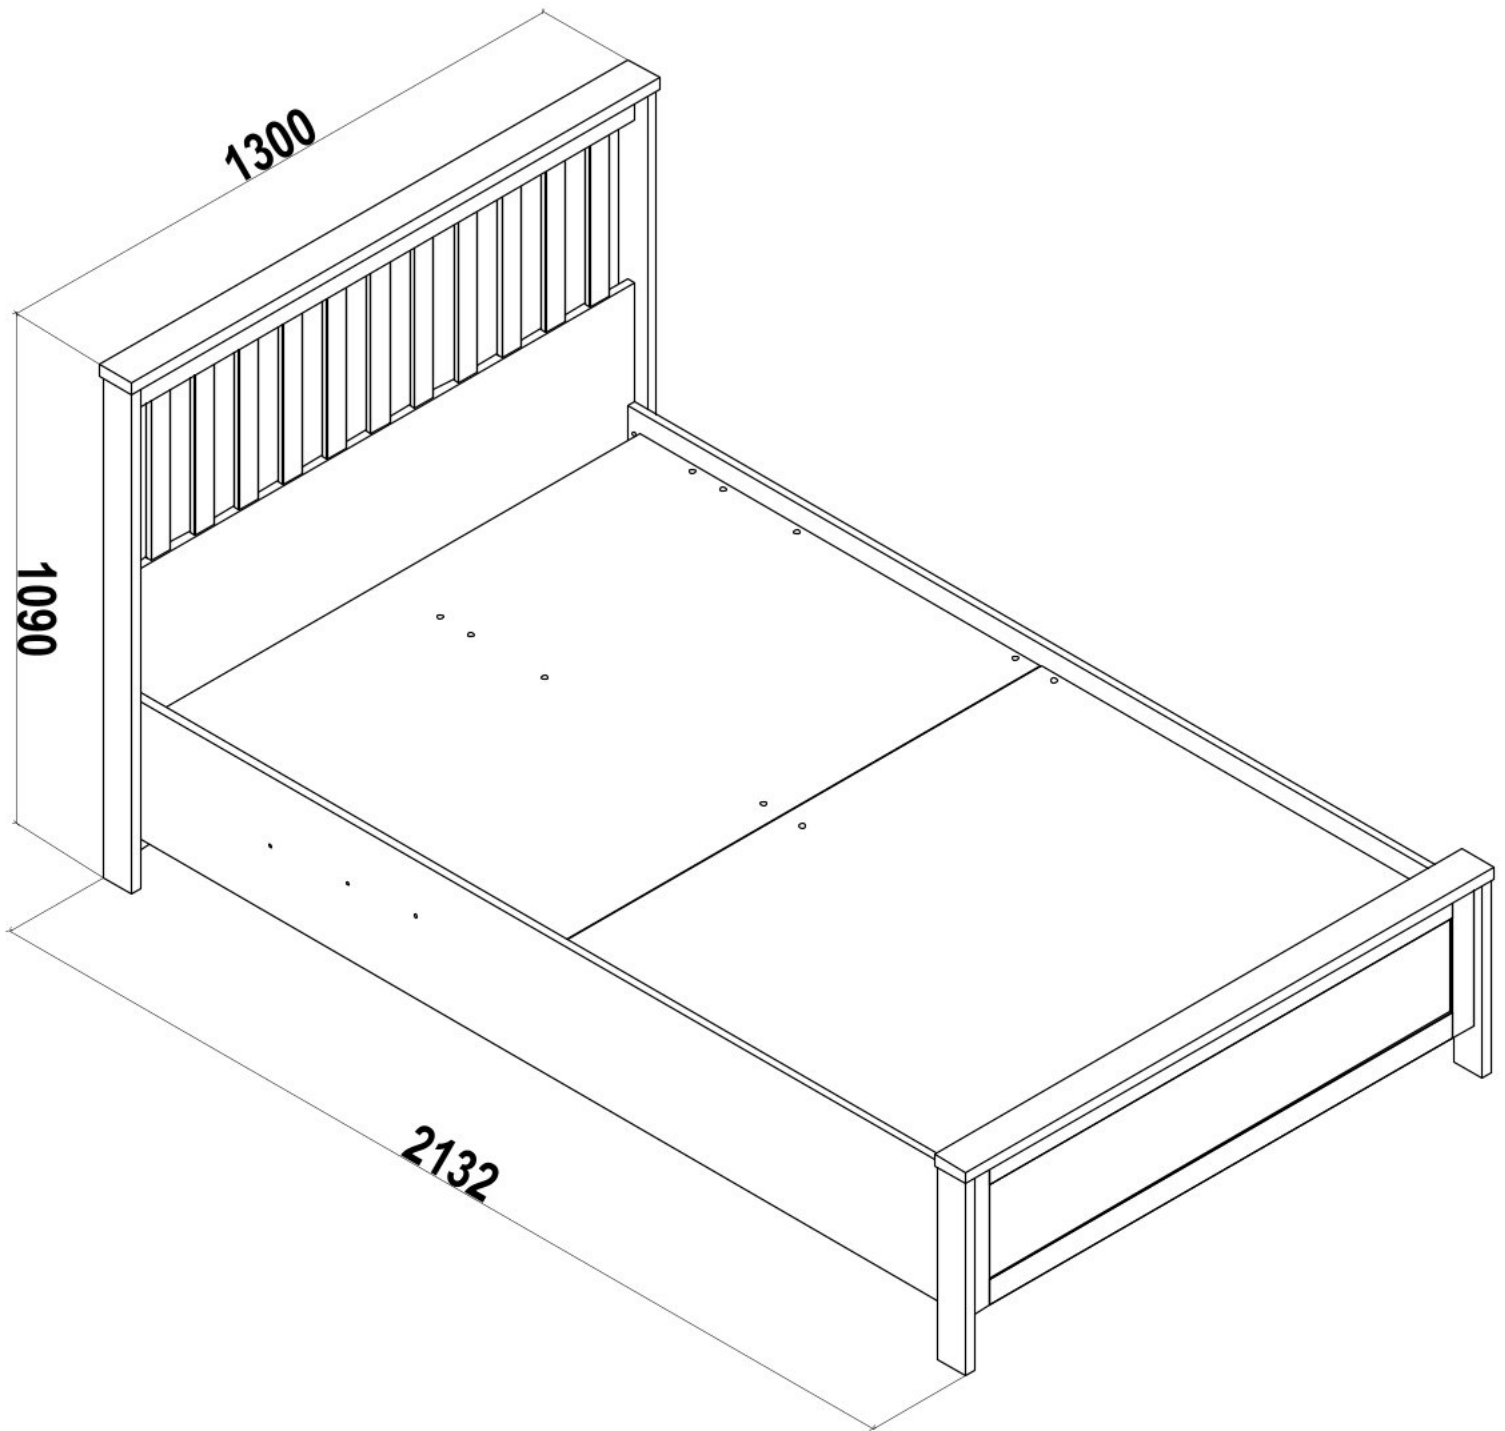

ACCESSORIE NO : 561

120'LİK BAZA DEMİR

2 ADET

NO	ADET/PCS	ÖLÇÜ/DIMENSIONS	NO	ADET/PCS	ÖLÇÜ/DIMENSIONS	NO	ADET/PCS	ÖLÇÜ/DIMENSIONS
01	1	1068 x 70	11	1	2044 x 296			
02	1	1068 x 70	12	1	2044 x 296			
03	1	1248 x 600	13	1	2044 x 342			
04	1	1248 x 70	14	2	596 x 191			
05	2	1300 x 78	15	2	2055 x 607			
06	9	345 x 48	16	1	1198 x 986			
07	2	345 x 48	17	1	1198 x 986			
08	1	1248 x 300						
09	1	403 x 70						
10	1	403 x 70						