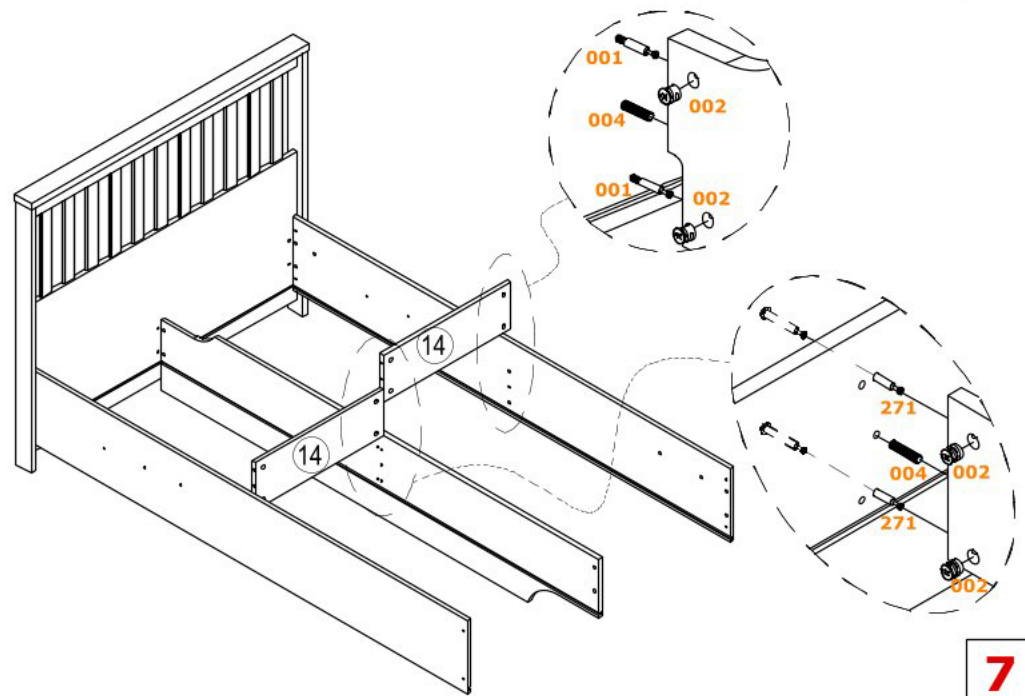

INSTALLATION STEPS