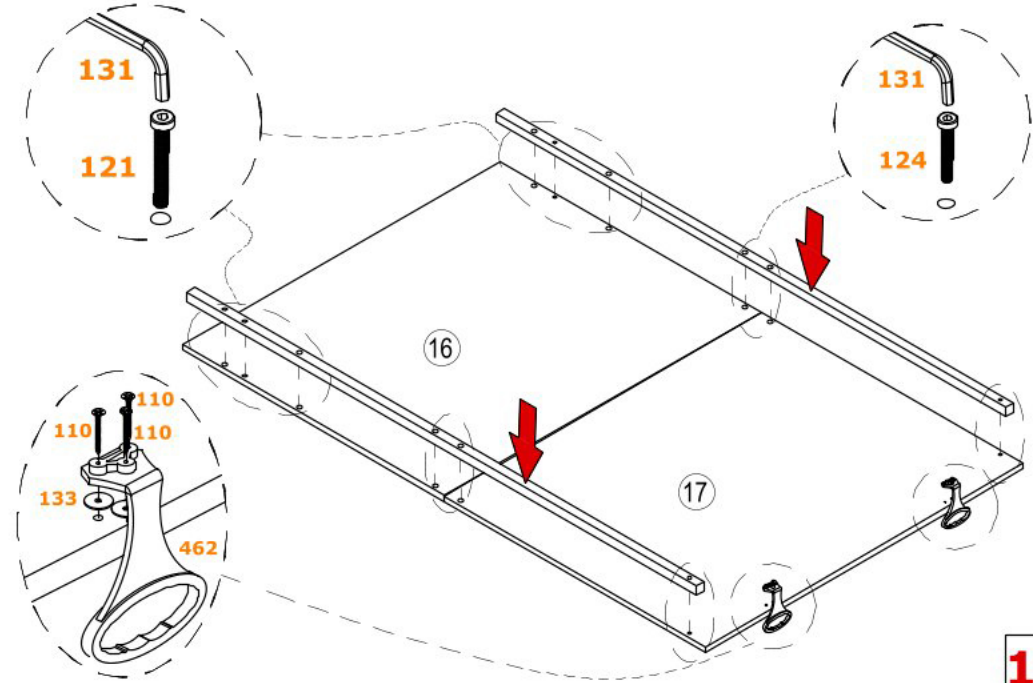

INSTALLATION STEPS

9

10

11