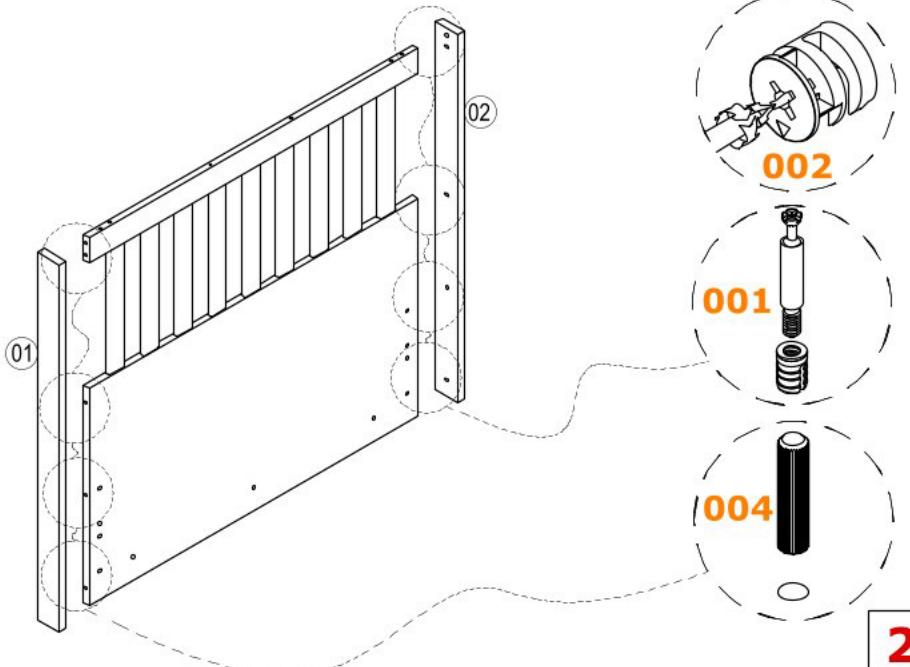

INSTALLATION STEPS