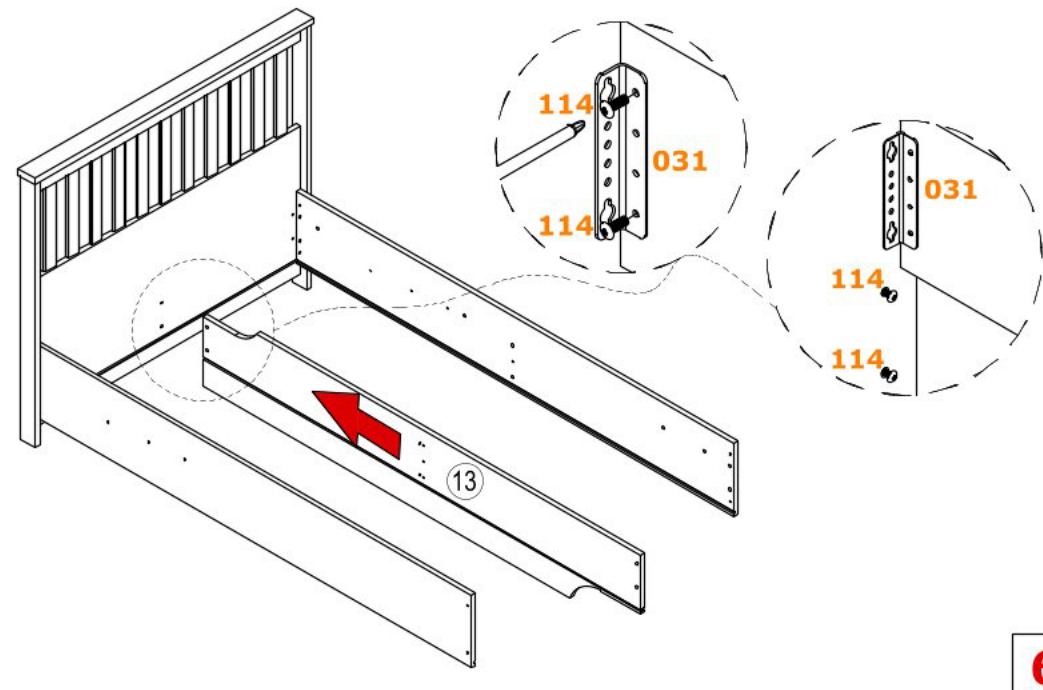

INSTALLATION STEPS