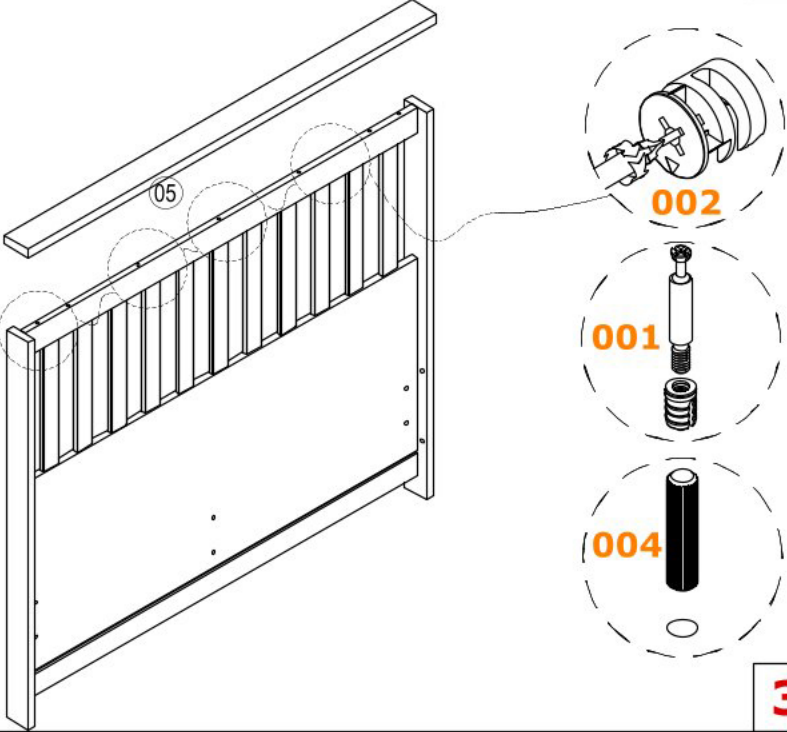

ACCESSORIE NO : 561

120'LİK BAZA DEMİR

2 ADET

NO	ADET/PCS	ÖLÇÜ/DIMENSIONS	NO	ADET/PCS	ÖLÇÜ/DIMENSIONS	NO	ADET/PCS	ÖLÇÜ/DIMENSIONS
01	1	1068 x 70	11	1	2044 x 296			
02	1	1068 x 70	12	1	2044 x 296			
03	1	1248 x 600	13	1	2044 x 342			
04	1	1248 x 70	14	2	596 x 191			
05	2	1300 x 78	15	2	2055 x 607			
06	9	345 x 48	16	1	1198 x 986			
07	2	345 x 48	17	1	1198 x 986			
08	1	1248 x 300						
09	1	403 x 70						
10	1	403 x 70						

# INSTALLATION STEPS