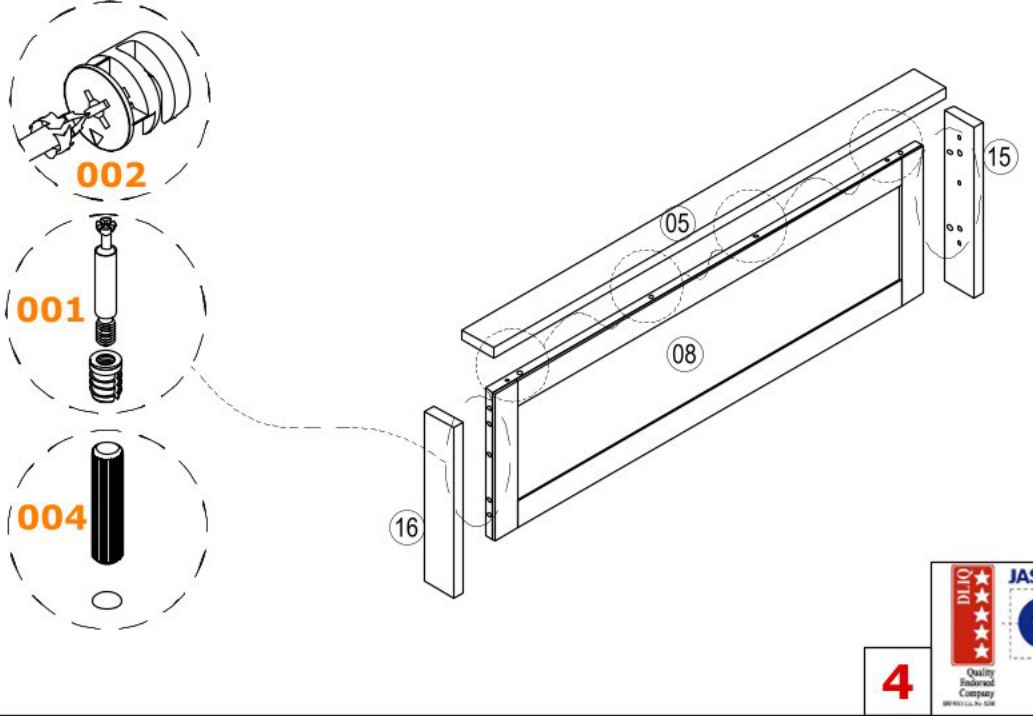

ACCESSORIE NO : 561

120'LİK BAZA DEMİR

2 ADET

NO	ADET/PCS	ÖLÇÜ/DIMENSIONS	NO	ADET/PCS	ÖLÇÜ/DIMENSIONS	NO	ADET/PCS	ÖLÇÜ/DIMENSIONS
01	1	1068 x 70	11	1	2044 x 296			
02	1	1068 x 70	12	1	2044 x 296			
03	1	1248 x 600	13	1	2044 x 342			
04	1	1248 x 70	14	2	596 x 191			
05	2	1300 x 78	15	2	2055 x 607			
06	9	345 x 48	16	1	1198 x 986			
07	2	345 x 48	17	1	1198 x 986			
08	1	1248 x 300						
09	1	403 x 70						
10	1	403 x 70						

# INSTALLATION STEPS