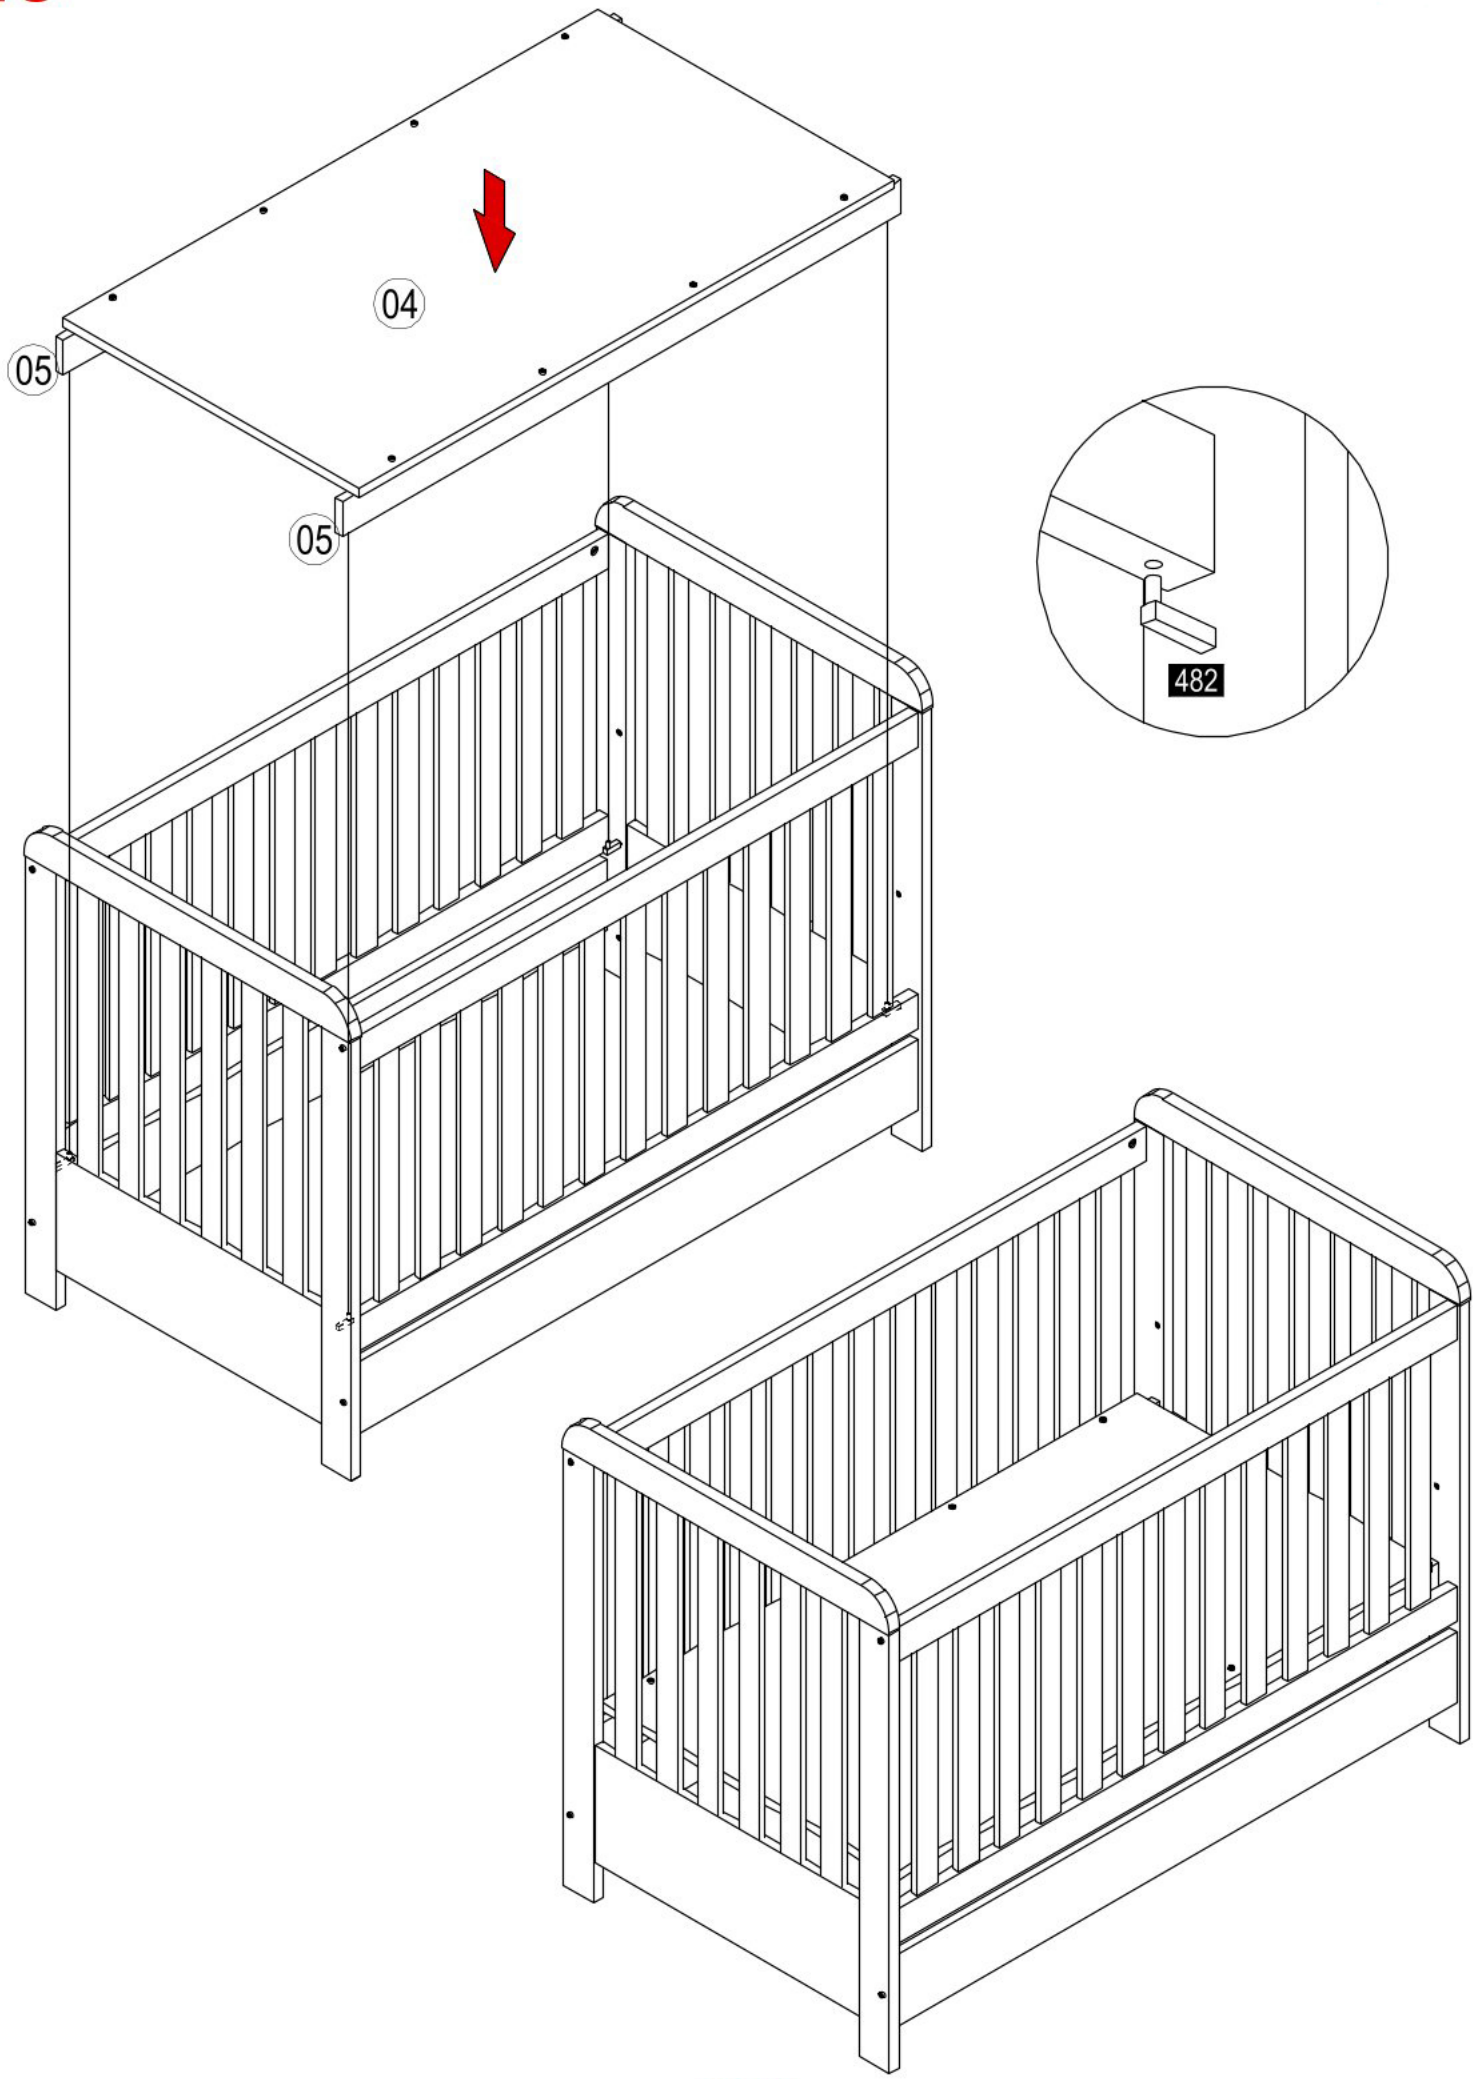

Dětská postýlka 70x130 PAXTON

<p>ACCESSORIE NO : 125 M6*60 ALYAN VİDA</p> <p>8 ADET</p>	<p>ACCESSORIE NO : 252 ø15 PLASTİK SİLİNDİRİK SOMUN</p> <p>8 ADET</p>	<p>ACCESSORIE NO : 131 4mm ALYAN ANAHTAR</p> <p>1 ADET</p>	<p>ACCESSORIE NO : 004 ø8x30 KAVELA</p> <p>20 ADET</p>	<p>ACCESSORIE NO : 482 TABAN BAĞLANTI DEMİRİ(M10x2)</p> <p>4 ADET</p>
<p>ACCESSORIE NO : 121 M6*50 ALYAN VİDA</p> <p>8 ADET</p>	<p>ACCESSORIE NO : 013 ø10 SİLİNDİRİK SOMUN</p> <p>8 ADET</p>			

PLEASE ORDER THE SPARE PARTS ACCORDING TO THE REFERENCE NUMBER ON THE DRAWING

1

3

125		2x
131		

4

125		2x
131		

5

013		8x
121		8x

7

OPTIONAL

9

OPTIONAL

2

11

OPTIONAL

3