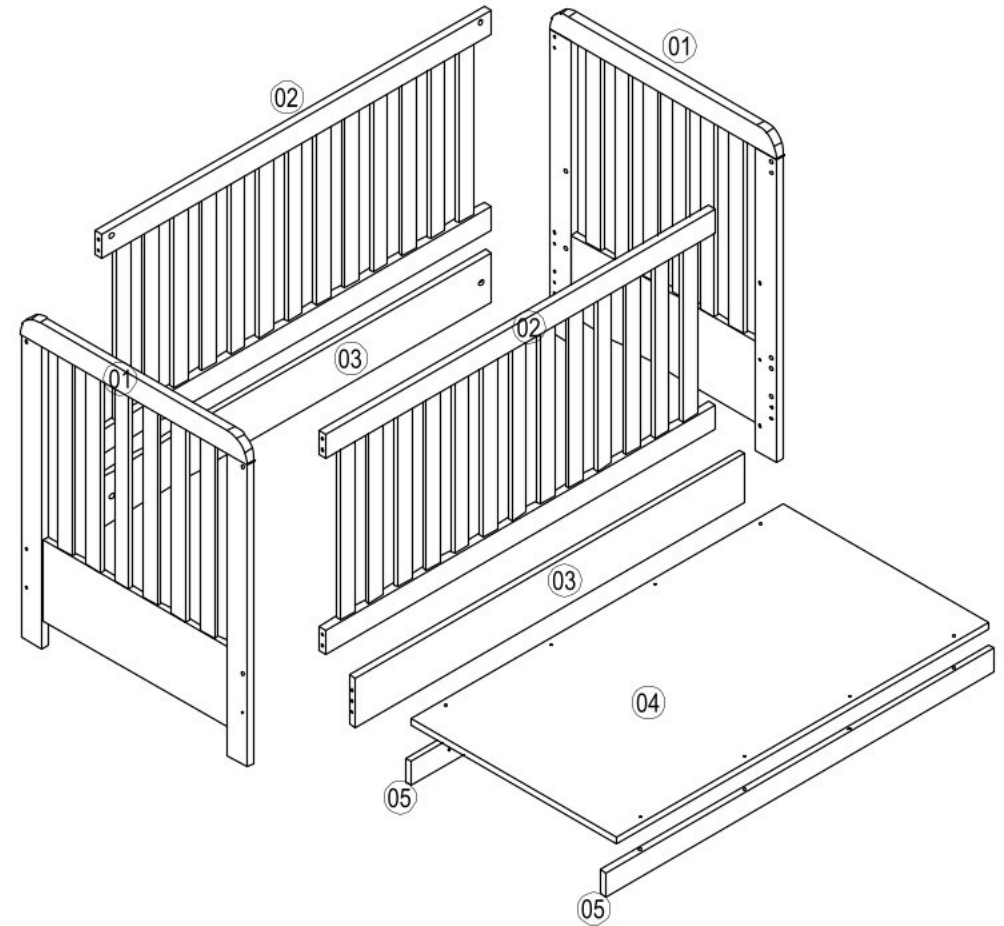

Dětská postýlka 70x130 PAXTON

<p>ACCESSORIE NO : 125 M6*60 ALYAN VİDA</p> <p>8 ADET</p>	<p>ACCESSORIE NO : 252 ø15 PLASTİK SİLİNDİRİK SOMUN</p> <p>8 ADET</p>	<p>ACCESSORIE NO : 131 4mm ALYAN ANAHTAR</p> <p>1 ADET</p>	<p>ACCESSORIE NO : 004 ø8x30 KAVELA</p> <p>20 ADET</p>	<p>ACCESSORIE NO : 482 TABAN BAĞLANTI DEMİRİ(M10x2)</p> <p>4 ADET</p>
<p>ACCESSORIE NO : 121 M6*50 ALYAN VİDA</p> <p>8 ADET</p>	<p>ACCESSORIE NO : 013 ø10 SİLİNDİRİK SOMUN</p> <p>8 ADET</p>			

NO	ADET/PCS	ÖLÇÜ/DIMENSIONS	NO	ADET/PCS	ÖLÇÜ/DIMENSIONS	NO	ADET/PCS	ÖLÇÜ/DIMENSIONS
01	2	956 x 760						
02	2	1310 x 640						
03	2	1310 x 144						
04	1	1250 x 690						
05	2	1304 x 70						

PLEASE ORDER THE ACCESSORIES ACCORDING TO THE REFERENCE NUMBER ON THE DRAWING(EXAMPLE ACCESSORIE NO-008 RAFIX MIL 1.PCS.)

PLEASE ORDER THE SPARE PARTS ACCORDING TO THE REFERENCE NUMBER ON THE DRAWING

1

3

125		2x
131		

4

125		2x
131		

5

013		8x
121		8x