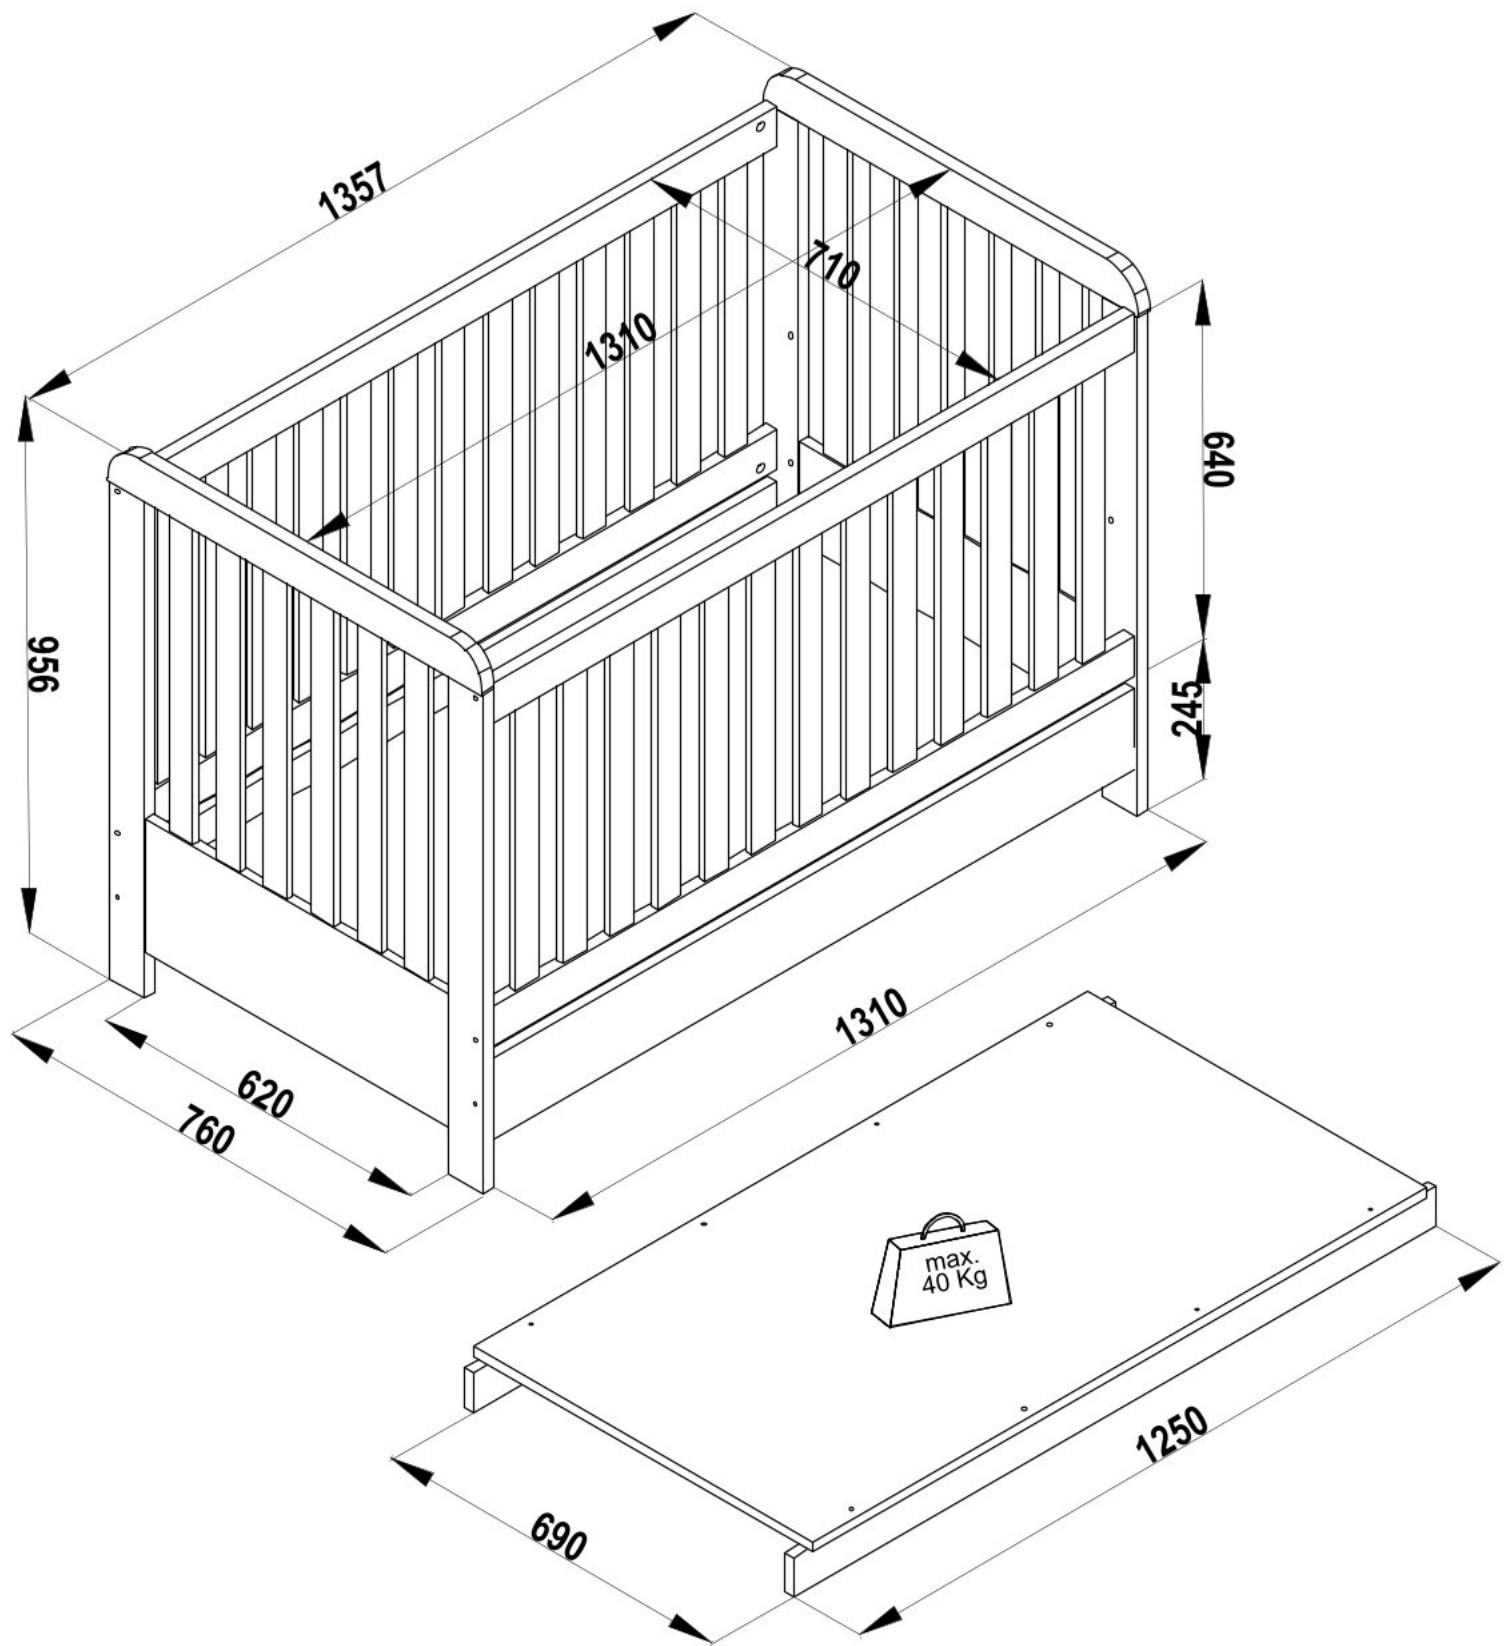

Dětská postýlka 70x130 PAXTON

<p>ACCESSORIE NO : 125 M6*60 ALYAN VİDA</p> <p>8 ADET</p>	<p>ACCESSORIE NO : 252 ø15 PLASTİK SİLİNDİRİK SOMUN</p> <p>8 ADET</p>	<p>ACCESSORIE NO : 131 4mm ALYAN ANAHTAR</p> <p>1 ADET</p>	<p>ACCESSORIE NO : 004 ø8x30 KAVELA</p> <p>20 ADET</p>	<p>ACCESSORIE NO : 482 TABAN BAĞLANTI DEMİRİ(M10x2)</p> <p>4 ADET</p>
<p>ACCESSORIE NO : 121 M6*50 ALYAN VİDA</p> <p>8 ADET</p>	<p>ACCESSORIE NO : 013 ø10 SİLİNDİRİK SOMUN</p> <p>8 ADET</p>			

NO	ADET/PCS	ÖLÇÜ/DIMENSIONS	NO	ADET/PCS	ÖLÇÜ/DIMENSIONS	NO	ADET/PCS	ÖLÇÜ/DIMENSIONS
01	2	956 x 760						
02	2	1310 x 640						
03	2	1310 x 144						
04	1	1250 x 690						
05	2	1304 x 70						

PLEASE ORDER THE ACCESSORIES ACCORDING TO THE REFERENCE NUMBER ON THE DRAWING(EXAMPLE ACCESSORIE NO-008 RAFIX MIL 1.PCS.)

PLEASE ORDER THE SPARE PARTS ACCORDING TO THE REFERENCE NUMBER ON THE DRAWING

1

3

125		2x
131		

4

125		2x
131		

5

013		8x
121		8x