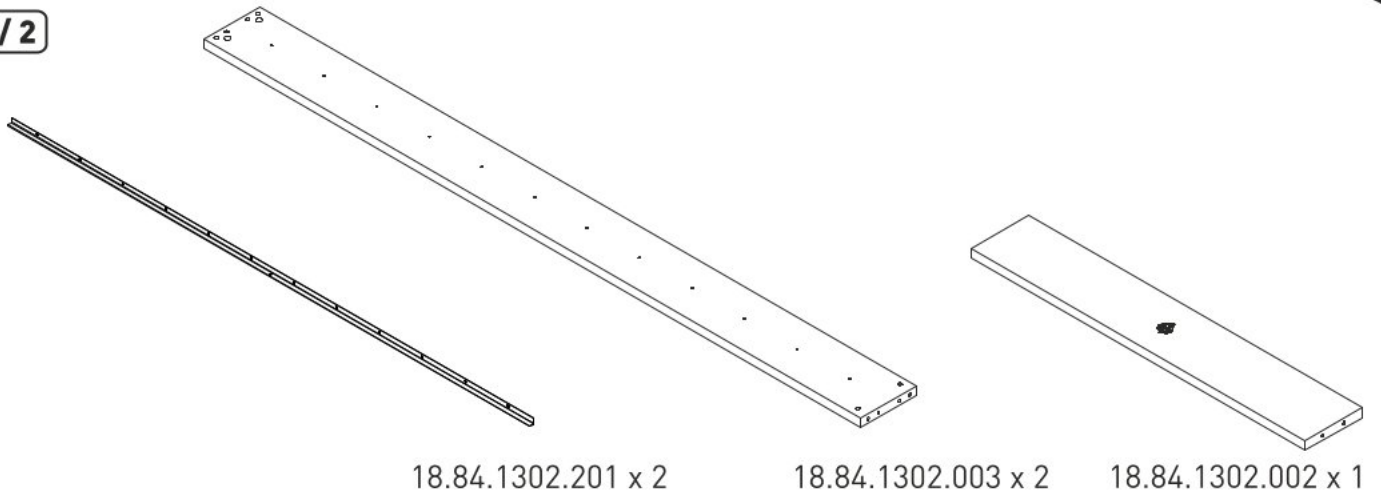

Postel 120x200cm BEAUTY

1 / 2

2 / 2

13.07.01.296 x 8

M6
13.07.01.108 x 8

13.01.01.049 x 8

Ø8
13.01.01.111 x 4

M6x13
13.03.01.021 x 12

13.07.02.162 x 2

1 / 2

18.84.1302.001 x 1

18.84.1302.005 x 2

18.84.1302.006 x 1

13.09.01.155 x 1

13.09.01.156 x 1

2/2