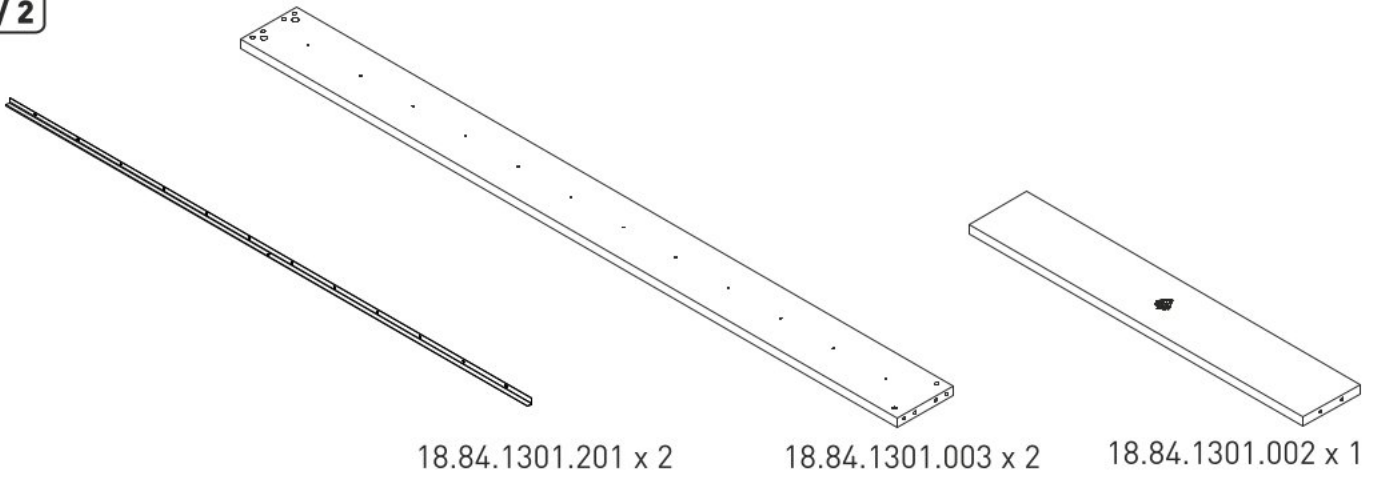

# Postel 100x200cm BEAUTY

1/2

2/2

13.07.01.296 x 8

M6  
13.07.01.108 x 8

13.01.01.049 x 8

Ø8  
13.01.01.111 x 4

M6x13  
13.03.01.021 x 12

13.07.02.162 x 2

1/2

18.84.1301.001 x 1

18.84.1301.005 x 2

18.84.1301.006 x 1

13.09.01.155 x 1

13.09.01.156 x 1

2/2