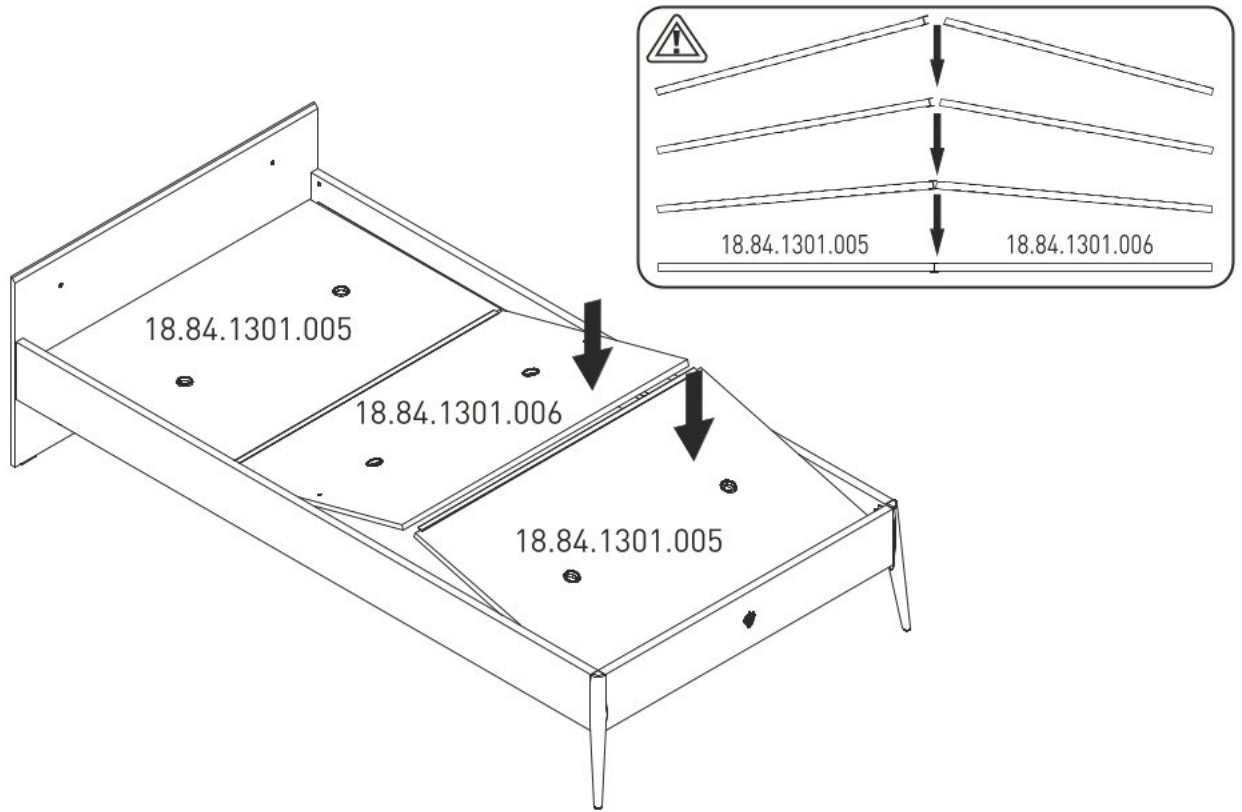

# Postel 100x200cm BEAUTY

1/2

2/2

13.07.01.296 x 8

M6  
13.07.01.108 x 8

13.01.01.049 x 8

Ø8  
13.01.01.111 x 4

M6x13  
13.03.01.021 x 12

13.07.02.162 x 2

1/2

18.84.1301.001 x 1

18.84.1301.005 x 2

18.84.1301.006 x 1

13.09.01.155 x 1

13.09.01.156 x 1

2/2

1

2

3

4

7

8

9

10