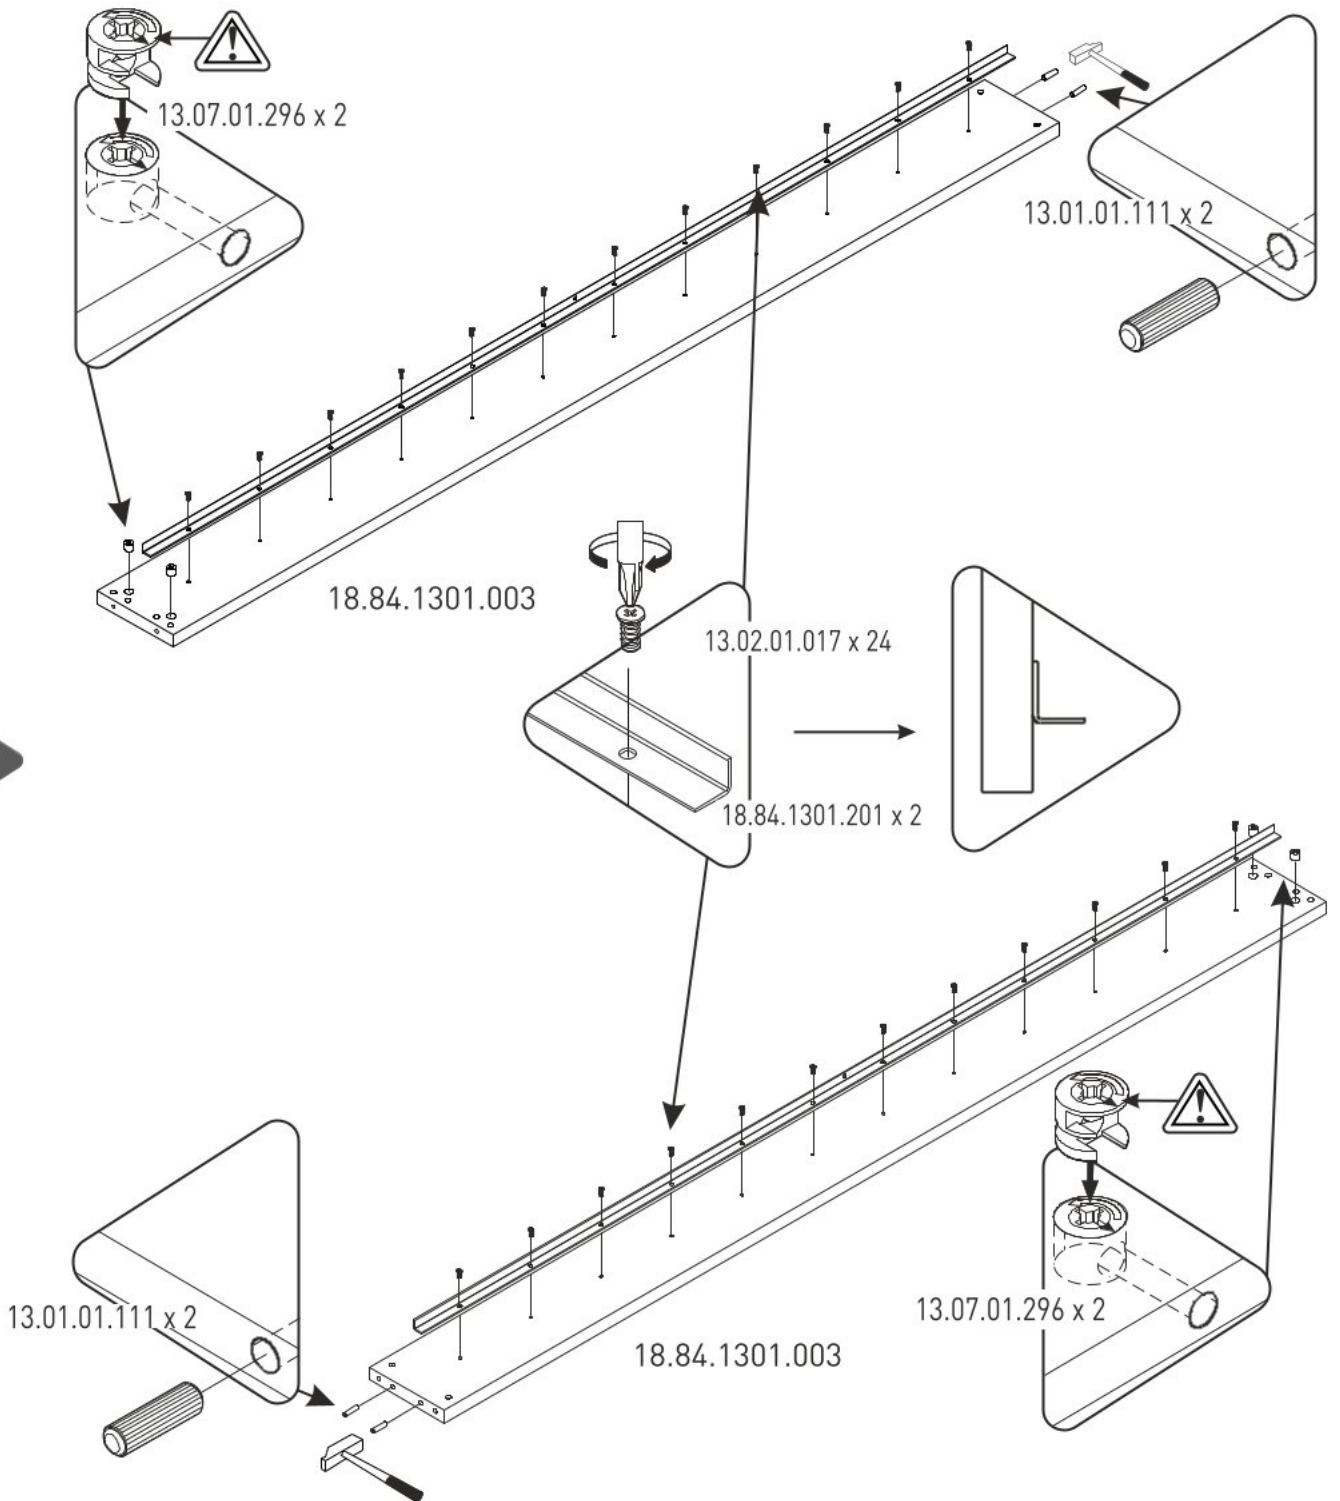

# Postel 100x200cm BEAUTY

1/2

2/2

13.07.01.296 x 8

M6  
13.07.01.108 x 8

13.01.01.049 x 8

Ø8  
13.01.01.111 x 4

M6x13  
13.03.01.021 x 12

18.84.1301.203 x 2

13.03.01.019 x 2

13.02.01.017 x 28

M6x50  
13.50.01.057 x 4

13.07.01.093 x 2

13.07.02.189 x 1

18.00.2000.209 x 2

13.07.01.016 x 1

13.07.02.162 x 2

1/2

18.84.1301.001 x 1

18.84.1301.005 x 2

18.84.1301.006 x 1

13.09.01.155 x 1

13.09.01.156 x 1

2/2

1

2

3

4

7

8

9

10