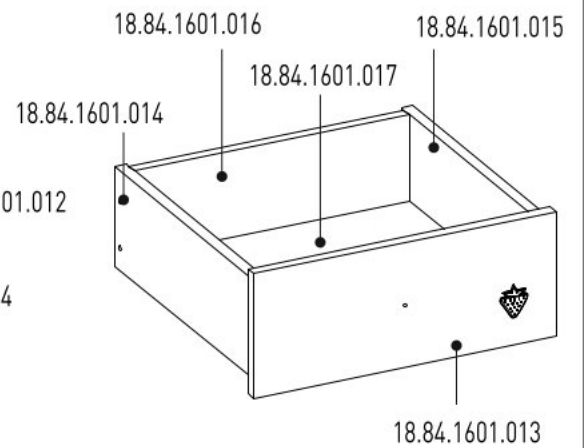

Noční stolek BEAUTY

1 / 1

13.07.02.194 x 4

13.06.01.216 x 2

M4x22
13.03.01.010 x 2

M6x16
13.03.01.126 x 16

1 / 1

18.84.1601.027 x 1

18.84.1601.024 x 1

1

2