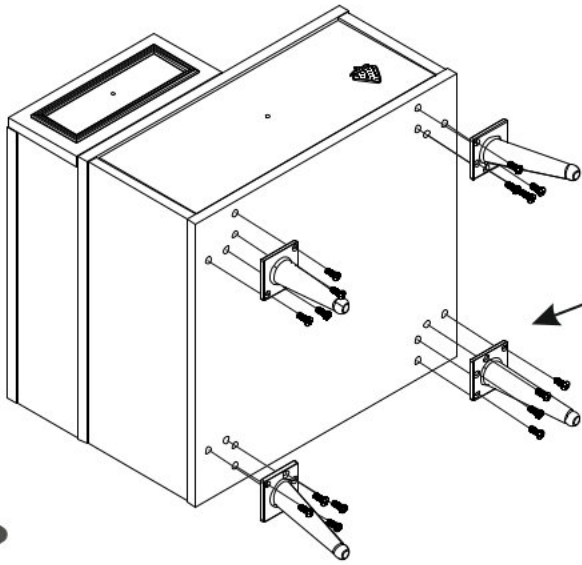

Noční stolek BEAUTY

1 / 1

13.07.02.194 x 4

13.06.01.216 x 2

M4x22
13.03.01.010 x 2

M6x16
13.03.01.126 x 16

1 / 1

18.84.1601.027 x 1

18.84.1601.024 x 1

1

2