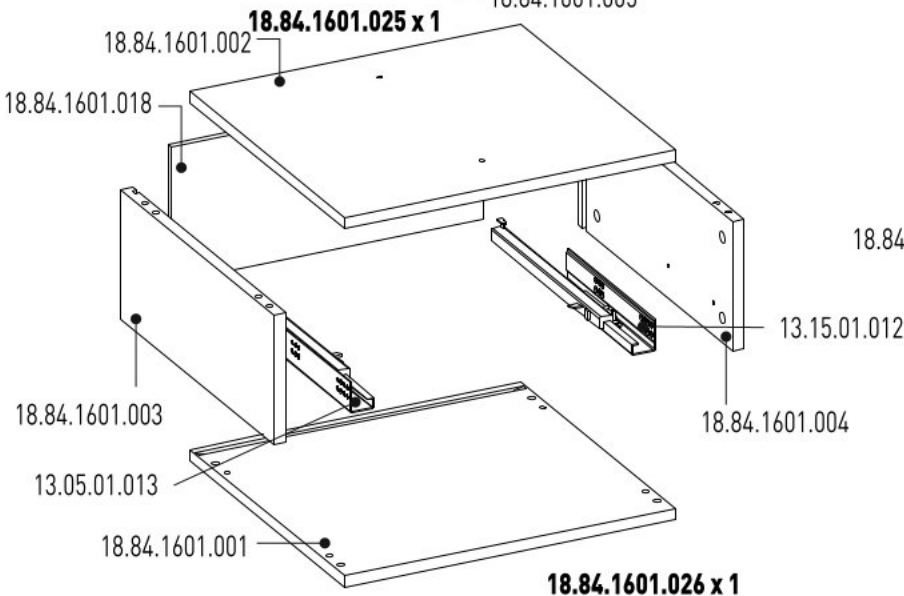

Noční stolek BEAUTY

1 / 1

13.07.02.194 x 4

13.06.01.216 x 2

M4x22
13.03.01.010 x 2

M6x16
13.03.01.126 x 16

1 / 1

18.84.1601.027 x 1

18.84.1601.024 x 1

1

2