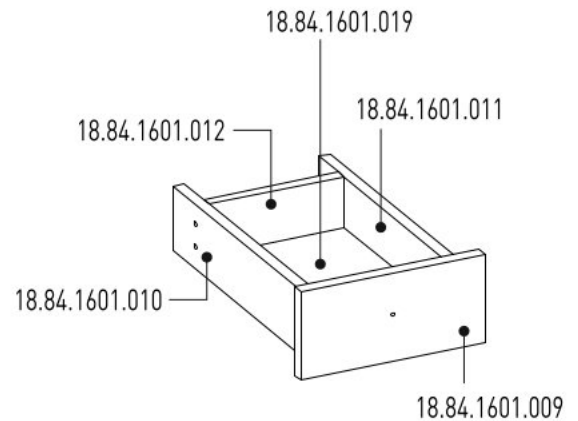

Noční stolek BEAUTY

1 / 1

13.07.02.194 x 4

13.06.01.216 x 2

M4x22
13.03.01.010 x 2

M6x16
13.03.01.126 x 16

1 / 1

18.84.1601.027 x 1

18.84.1601.024 x 1

1

2