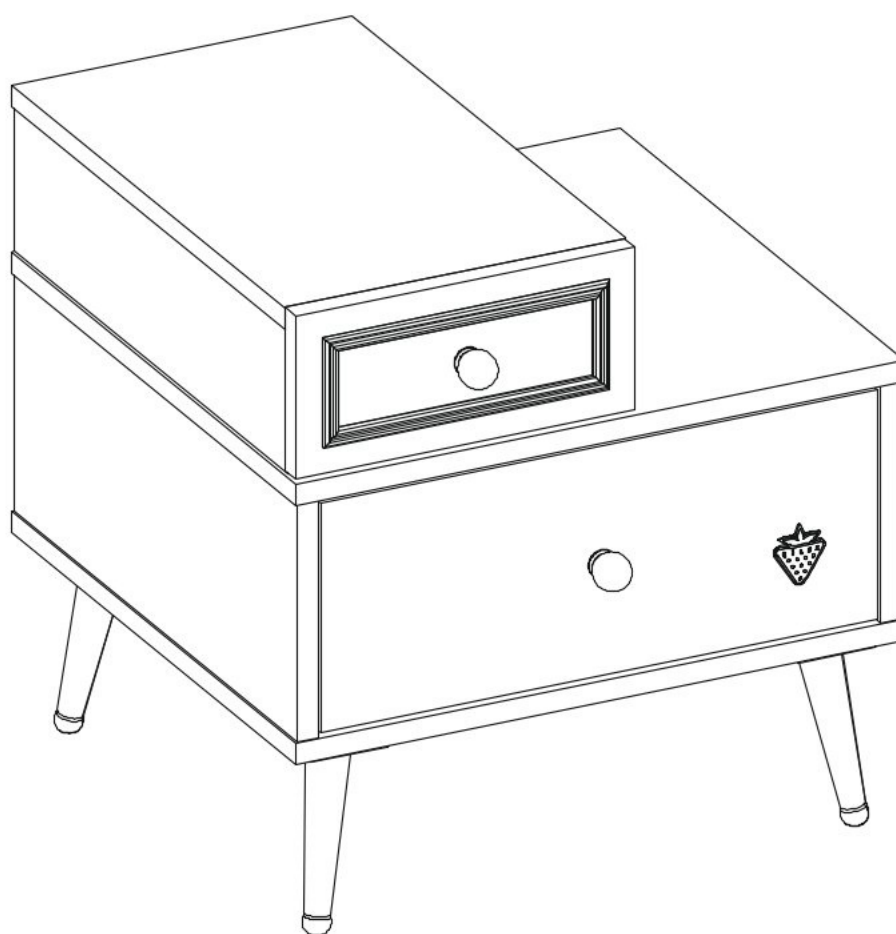

Noční stolek BEAUTY

1 / 1

13.07.02.194 x 4

13.06.01.216 x 2

M4x22
13.03.01.010 x 2

M6x16
13.03.01.126 x 16

1 / 1

18.84.1601.027 x 1

18.84.1601.024 x 1

1

2