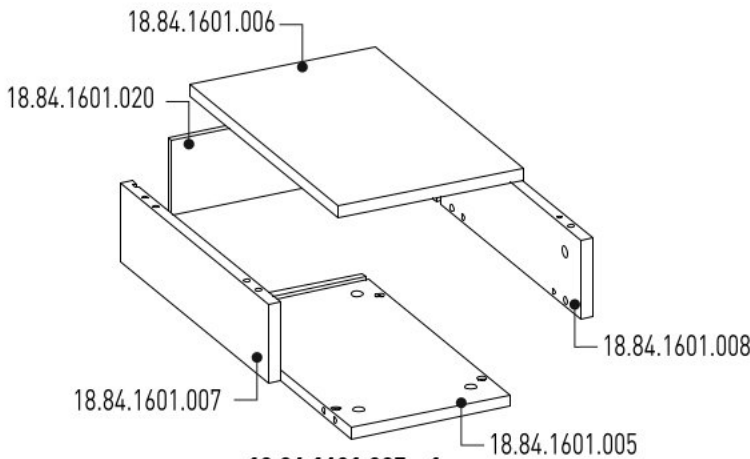

Noční stolek BEAUTY

1 / 1

13.07.02.194 x 4

13.06.01.216 x 2

M4x22
13.03.01.010 x 2

M6x16
13.03.01.126 x 16

1 / 1

18.84.1601.027 x 1

18.84.1601.024 x 1

1

2