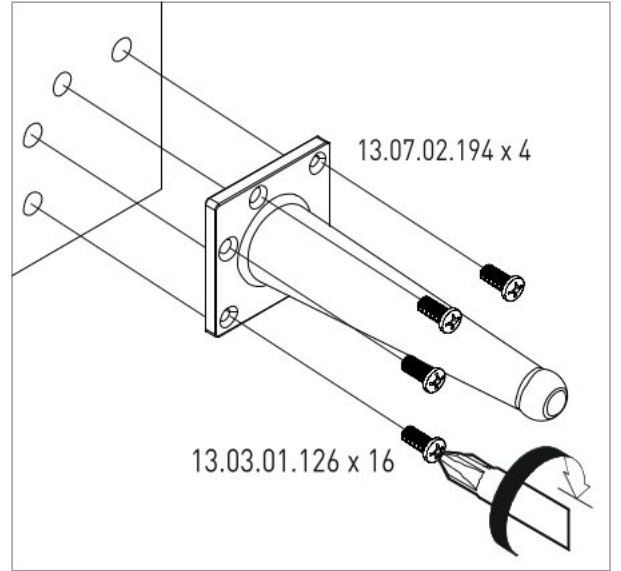

Noční stolek BEAUTY

1 / 1

13.07.02.194 x 4

13.06.01.216 x 2

M4x22
13.03.01.010 x 2

M6x16
13.03.01.126 x 16

1 / 1

18.84.1601.027 x 1

18.84.1601.024 x 1

1

2