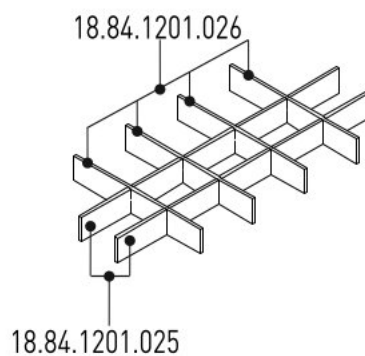

# Zásuvková komoda BEAUTY

1/2

2/2

13.07.01.110 x 16

M6  
13.07.01.108 x 8

13.01.01.888 x 6  
13.01.01.049 x 6

Ø8  
13.01.01.111 x 20

M4  
13.07.01.107 x 8

13.05.01.012 x 3

13.07.01.135 x 1

M6x16  
13.03.01.126 x 16

1/2

18.84.1201.001 x 1

18.84.1201.002 x 1

18.84.1201.003 x 1

18.84.1201.004 x 1

18.84.1201.005 x 1

18.84.1201.006 x 1

18.84.1201.007 x 1

18.84.1201.008 x 1

18.84.1201.022 x 1

2/2

18.84.1201.030 x 1

18.84.1201.029 x 1

18.84.1201.028 x 1

1

2

3

4

5

6

7