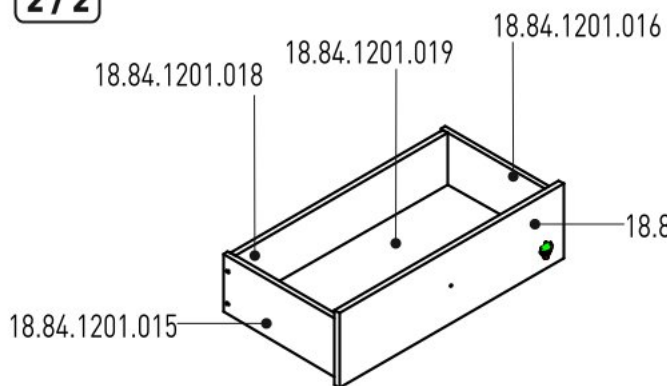

# Zásuvková komoda BEAUTY

1/2

2/2

13.07.01.110 x 16

M6  
13.07.01.108 x 8

13.01.01.888 x 6  
13.01.01.049 x 6

Ø8  
13.01.01.111 x 20

M4  
13.07.01.107 x 8

13.05.01.012 x 3

13.07.01.135 x 1

M6x16  
13.03.01.126 x 16

1/2

18.84.1201.001 x 1

18.84.1201.002 x 1

18.84.1201.003 x 1

18.84.1201.004 x 1

18.84.1201.005 x 1

18.84.1201.006 x 1

18.84.1201.007 x 1

18.84.1201.008 x 1

18.84.1201.022 x 1

2/2

18.84.1201.030 x 1

18.84.1201.029 x 1

18.84.1201.028 x 1

1

2

3

4

5

6

7