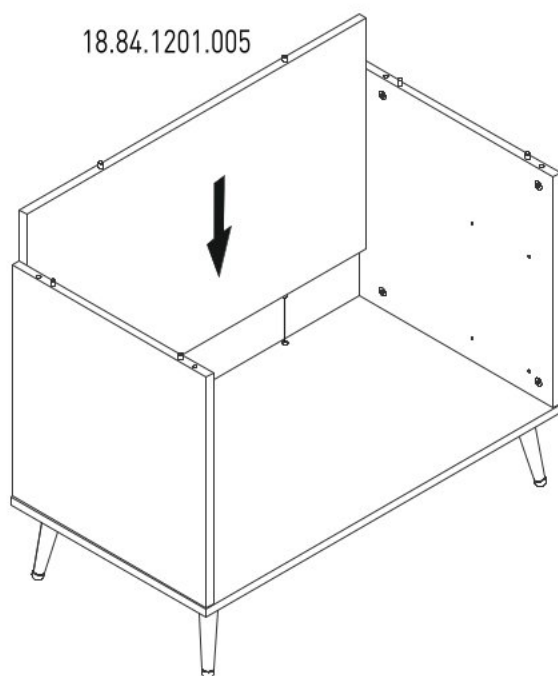

# Zásuvková komoda BEAUTY

1/2

2/2

13.07.01.110 x 16

M6  
13.07.01.108 x 8

13.01.01.888 x 6  
13.01.01.049 x 6

Ø8  
13.01.01.111 x 20

M4  
13.07.01.107 x 8

18.84.1201.005 x 1

18.84.1201.006 x 1

18.84.1201.007 x 1

18.84.1201.008 x 1

18.84.1201.022 x 1

2/2

18.84.1201.030 x 1

18.84.1201.029 x 1

18.84.1201.028 x 1

1

2

3

4

5

6

7