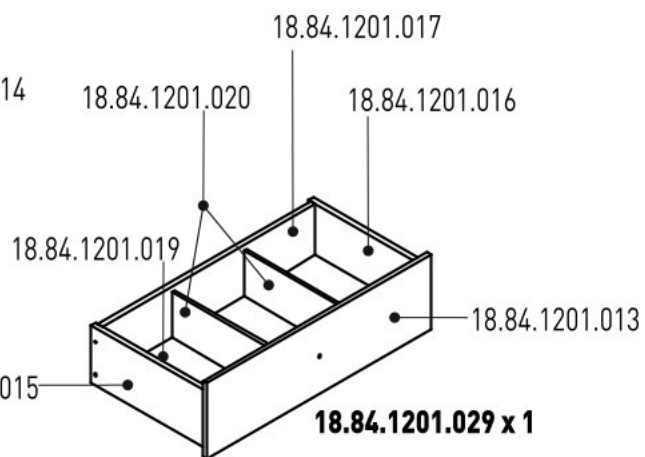

# Zásuvková komoda BEAUTY

1/2

2/2

13.07.01.110 x 16

M6  
13.07.01.108 x 8

13.01.01.888 x 6  
13.01.01.049 x 6

Ø8  
13.01.01.111 x 20

M4  
13.07.01.107 x 8

13.05.01.012 x 3

13.07.01.135 x 1

M6x16  
13.03.01.126 x 16

1/2

18.84.1201.001 x 1

18.84.1201.002 x 1

18.84.1201.003 x 1

18.84.1201.004 x 1

18.84.1201.005 x 1

18.84.1201.006 x 1

18.84.1201.007 x 1

18.84.1201.008 x 1

18.84.1201.022 x 1

2/2

18.84.1201.030 x 1

18.84.1201.029 x 1

18.84.1201.028 x 1

1

2

3

4

5

6

7