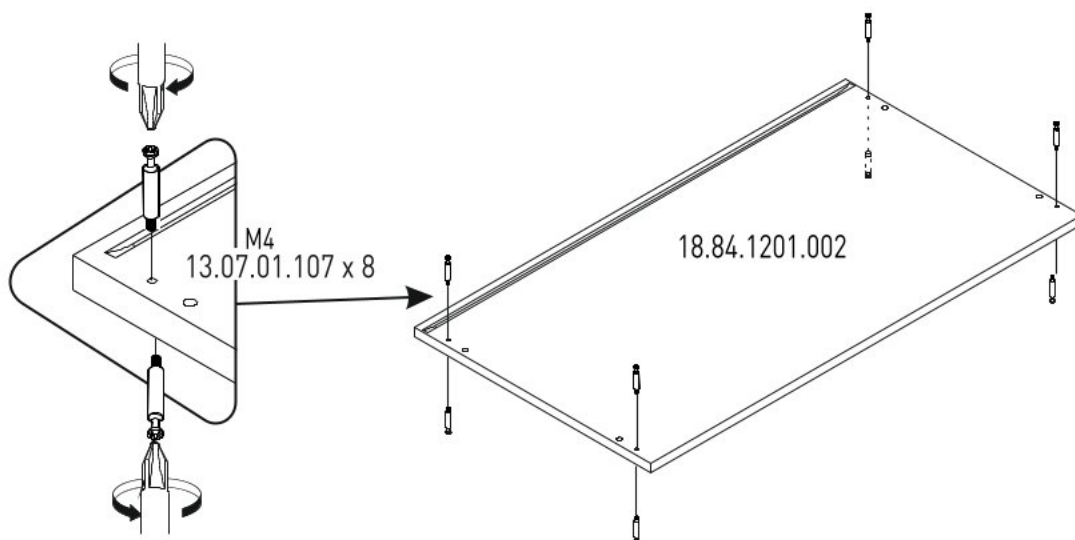

# Zásuvková komoda BEAUTY

1/2

2/2

13.07.01.110 x 16

M6  
13.07.01.108 x 8

13.01.01.888 x 6  
13.01.01.049 x 6

Ø8  
13.01.01.111 x 20

M4  
13.07.01.107 x 8

18.84.1201.005 x 1

18.84.1201.006 x 1

18.84.1201.007 x 1

18.84.1201.008 x 1

18.84.1201.022 x 1

2/2

18.84.1201.030 x 1

18.84.1201.029 x 1

18.84.1201.028 x 1

1

2

3

4

5

6

7