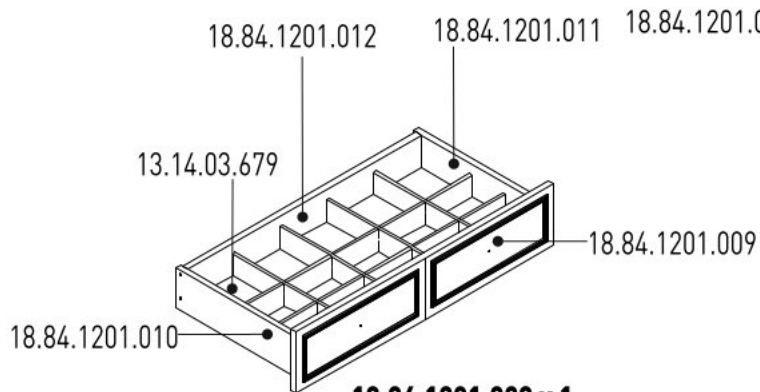

# Zásuvková komoda BEAUTY

1/2

2/2

13.07.01.110 x 16

M6  
13.07.01.108 x 8

13.01.01.888 x 6  
13.01.01.049 x 6

Ø8  
13.01.01.111 x 20

M4  
13.07.01.107 x 8

13.05.01.012 x 3

13.07.01.135 x 1

M6x16  
13.03.01.126 x 16

1/2

18.84.1201.001 x 1

18.84.1201.002 x 1

18.84.1201.003 x 1

18.84.1201.004 x 1

18.84.1201.005 x 1

18.84.1201.006 x 1

18.84.1201.007 x 1

18.84.1201.008 x 1

18.84.1201.022 x 1

2/2

18.84.1201.030 x 1

18.84.1201.029 x 1

18.84.1201.028 x 1

1

2

3

4

5

6

7