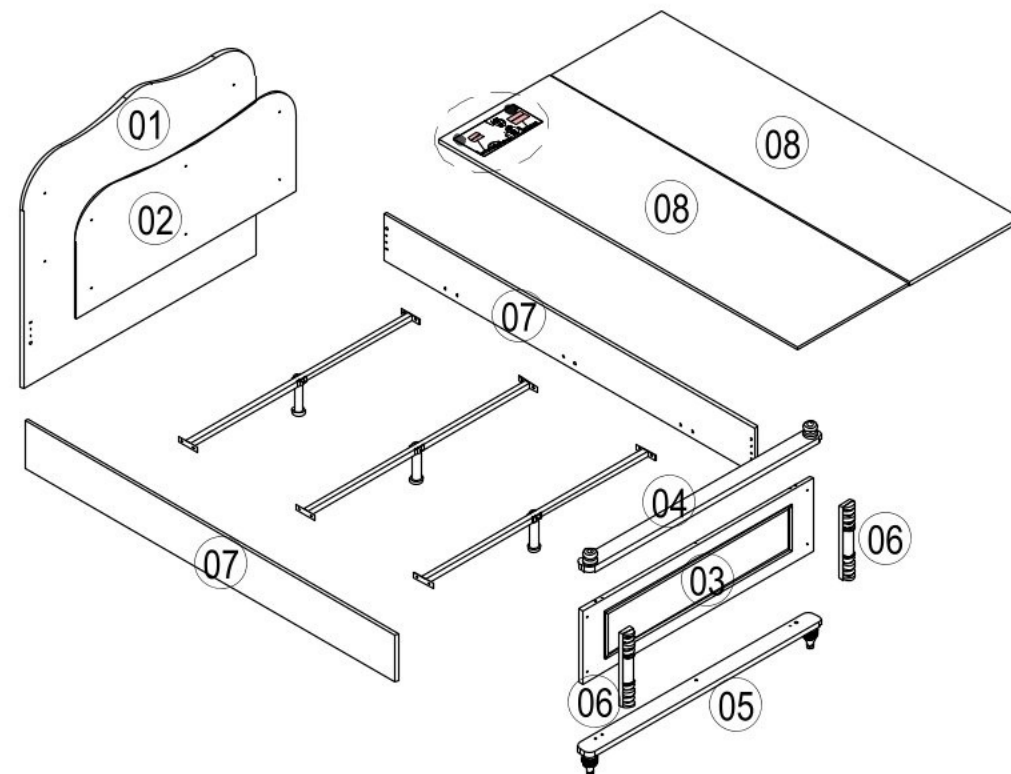

Dětská postel 100x200 LUXOR

ACCESSORIE NO : 001 MINIFIX MIL 6 MM  6 ADET	ACCESSORIE NO : 002 TITUS MINIFIX GÖVDE  6 ADET	ACCESSORIE NO : 004 Ø8x30 KAVELA  4 ADET	ACCESSORIE NO : 485 NİL AYAK 10LUK BEYAZ  2 ADET	ACCESSORIE NO : 093 4*25 MM S. VİDASI  6 ADET
---	---	--	--	--

ACCESSORIE NO : 031 KARYOLA MENTEŞE  4 ADET	ACCESSORIE NO : 114 M6*15 YSB VİDA  28 ADET	ACCESSORIE NO : 092 4*18 MM S. VİDASI  16 ADET	ACCESSORIE NO : 105 M6*30 YSB VİDA  12 ADET	ACCESSORIE NO : 020 MINIFIX TAPA  3 ADET
--	---	--	---	---

--	--	--	--	--

--	--	--	--	--

NO	ADET/PCS	ÖLÇÜ/DIMENSIONS	NO	ADET/PCS	ÖLÇÜ/DIMENSIONS	NO	ADET/PCS	ÖLÇÜ/DIMENSIONS
01	1	1100 X 1062						
02	1	1000 X 516						
03	1	1054 X 345						
04	1	1065 X 72						
05	1	1065 X 72						
06	2	344 X 58						
07	2	2014 X 220						
08	2	1950 X 495						