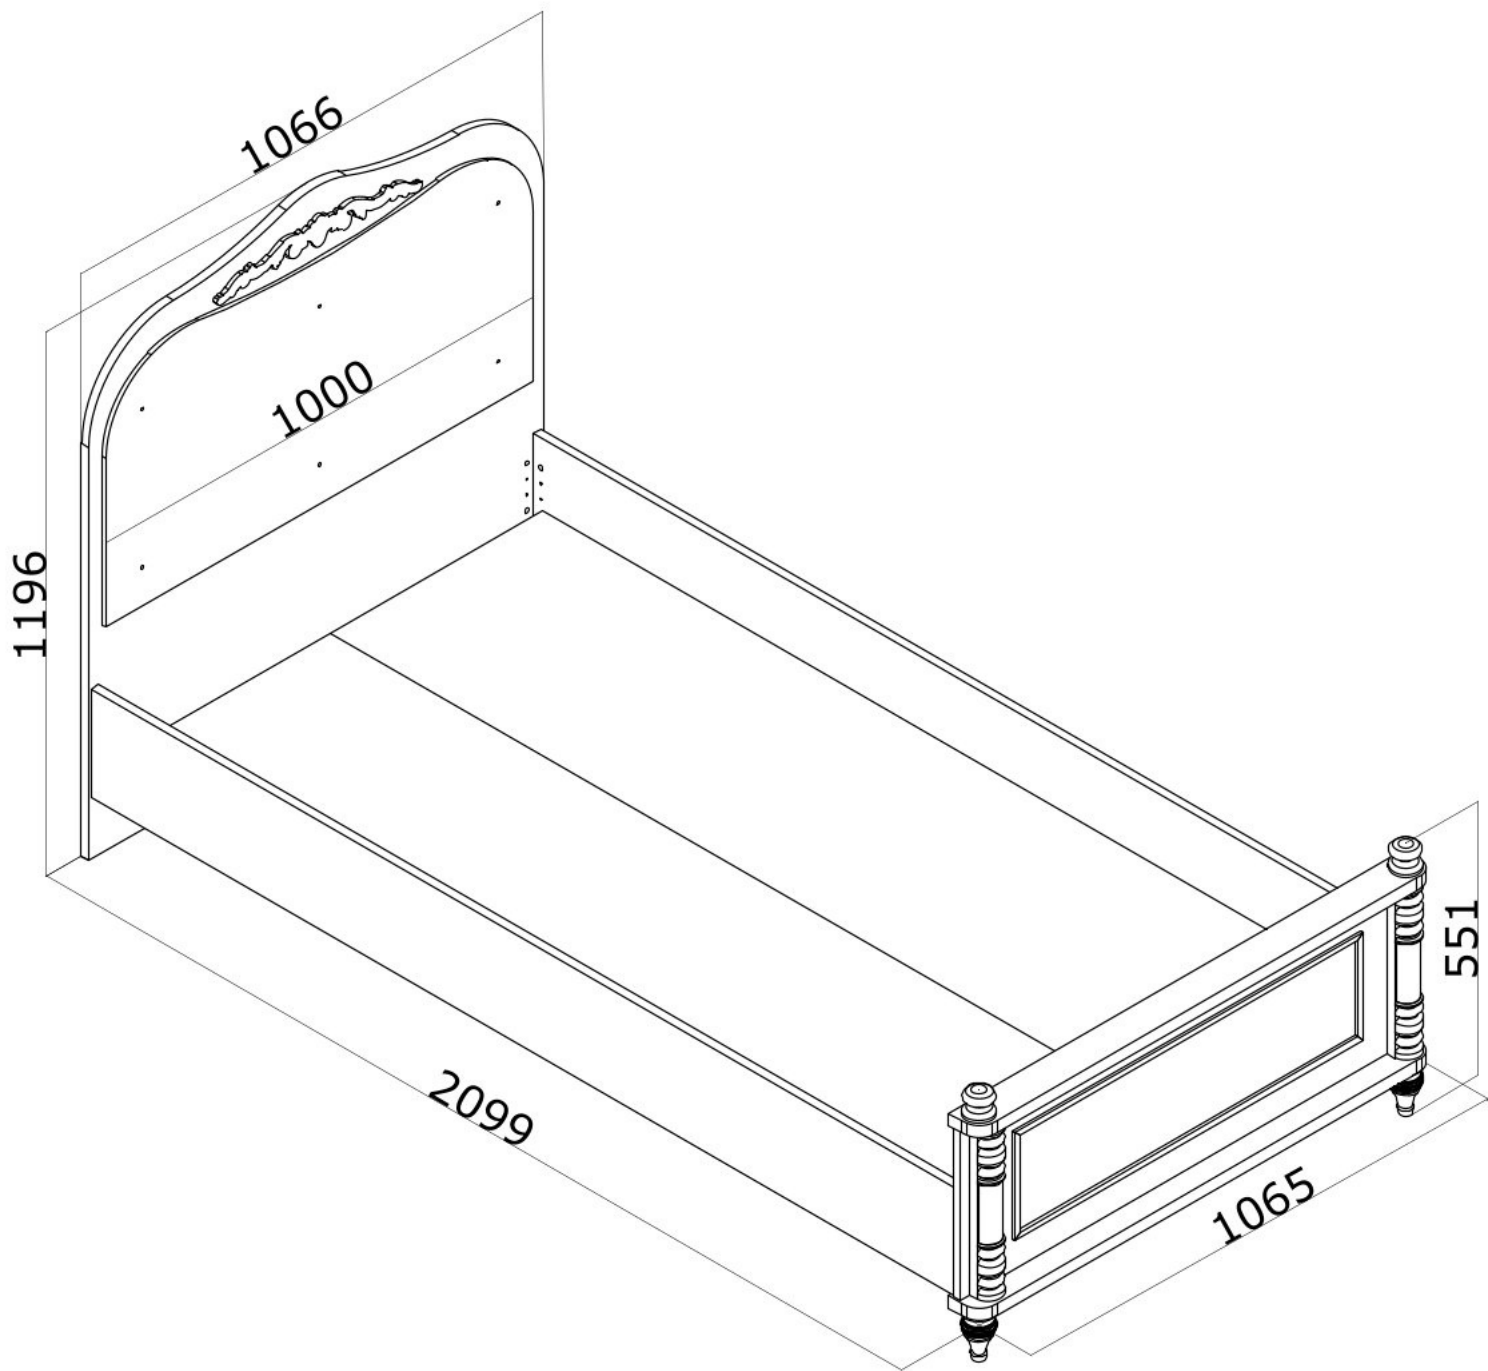

Dětská postel 100x200 LUXOR

ACCESSORIE NO : 001 MINIFIX MIL 6 MM  6 ADET	ACCESSORIE NO : 002 TITUS MINIFIX GÖVDE  6 ADET	ACCESSORIE NO : 004 Ø8x30 KAVELA  4 ADET	ACCESSORIE NO : 485 NİL AYAK 10LUK BEYAZ  2 ADET	ACCESSORIE NO : 093 4*25 MM S. VİDASI  6 ADET
---	---	--	--	--

ACCESSORIE NO : 031 KARYOLA MENTEŞE  4 ADET	ACCESSORIE NO : 114 M6*15 YSB VİDA  28 ADET	ACCESSORIE NO : 092 4*18 MM S. VİDASI  16 ADET	ACCESSORIE NO : 105 M6*30 YSB VİDA  12 ADET	ACCESSORIE NO : 020 MINIFIX TAPA  3 ADET
--	---	--	---	---

--	--	--	--	--

--	--	--	--	--

NO	ADET/PCS	ÖLÇÜ/DIMENSIONS	NO	ADET/PCS	ÖLÇÜ/DIMENSIONS	NO	ADET/PCS	ÖLÇÜ/DIMENSIONS
01	1	1100 X 1062						
02	1	1000 X 516						
03	1	1054 X 345						
04	1	1065 X 72						
05	1	1065 X 72						
06	2	344 X 58						
07	2	2014 X 220						
08	2	1950 X 495						