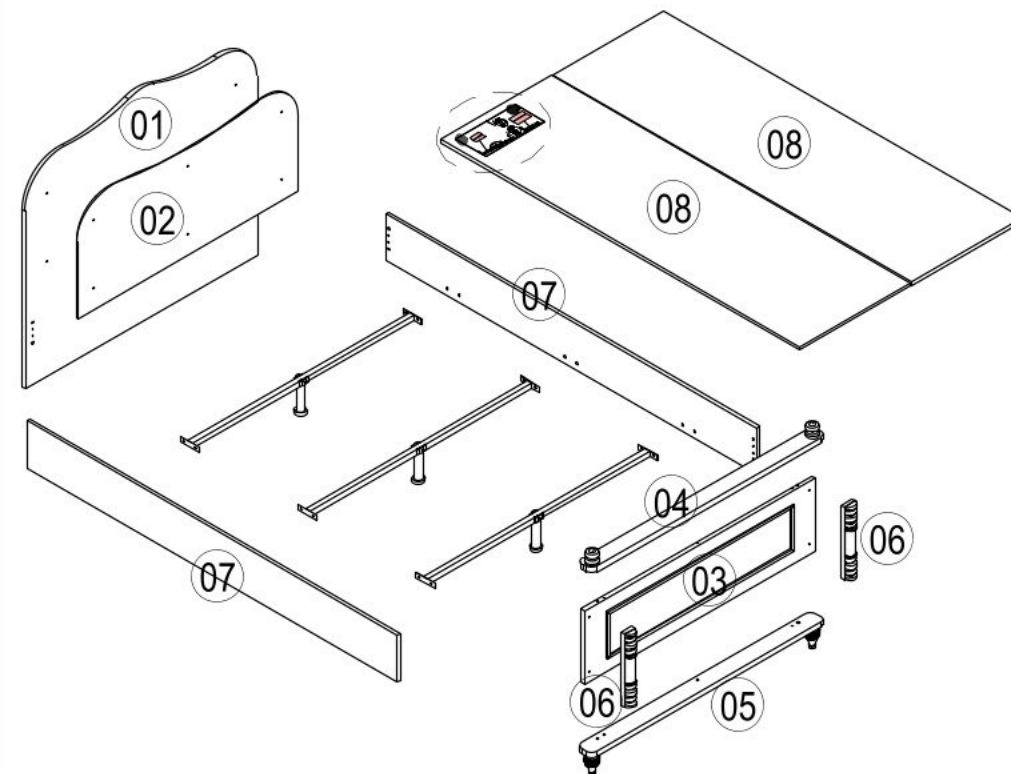

Studentská postel 120x200 LUXOR

ACCESSORIE NO : 001 MİNİFİK MİL 6 MM  6 ADET	ACCESSORIE NO : 002 TİTUS MİNİFİK GÖVDE  6 ADET	ACCESSORIE NO : 004 Ø8x30 KAVELA  4 ADET	ACCESSORIE NO : 485 NİL AYAK 10LUK BEYAZ  2 ADET	ACCESSORIE NO : 093 4*25 MM S. VİDASI  6 ADET
---	---	--	--	--

ACCESSORIE NO : 031 KARYOLA MENTEŞE  4 ADET	ACCESSORIE NO : 114 M6*15 YSB VİDA  28 ADET	ACCESSORIE NO : 092 4*18 MM S. VİDASI  16 ADET	ACCESSORIE NO : 105 M6*30 YSB VİDA  12 ADET	ACCESSORIE NO : 020 MİNİFİK TAPA  3 ADET
--	---	--	---	---

NO	ADET/PCS	ÖLÇÜ/DIMENSIONS	NO	ADET/PCS	ÖLÇÜ/DIMENSIONS	NO	ADET/PCS	ÖLÇÜ/DIMENSIONS
01	1	1262 X 1100						
02	1	1200 X 516						
03	1	1254 X 345						
04	1	1265 X 72						
05	1	1265 X 72						
06	2	344 X 58						
07	2	2014 X 220						
08	2	1950 X 595						