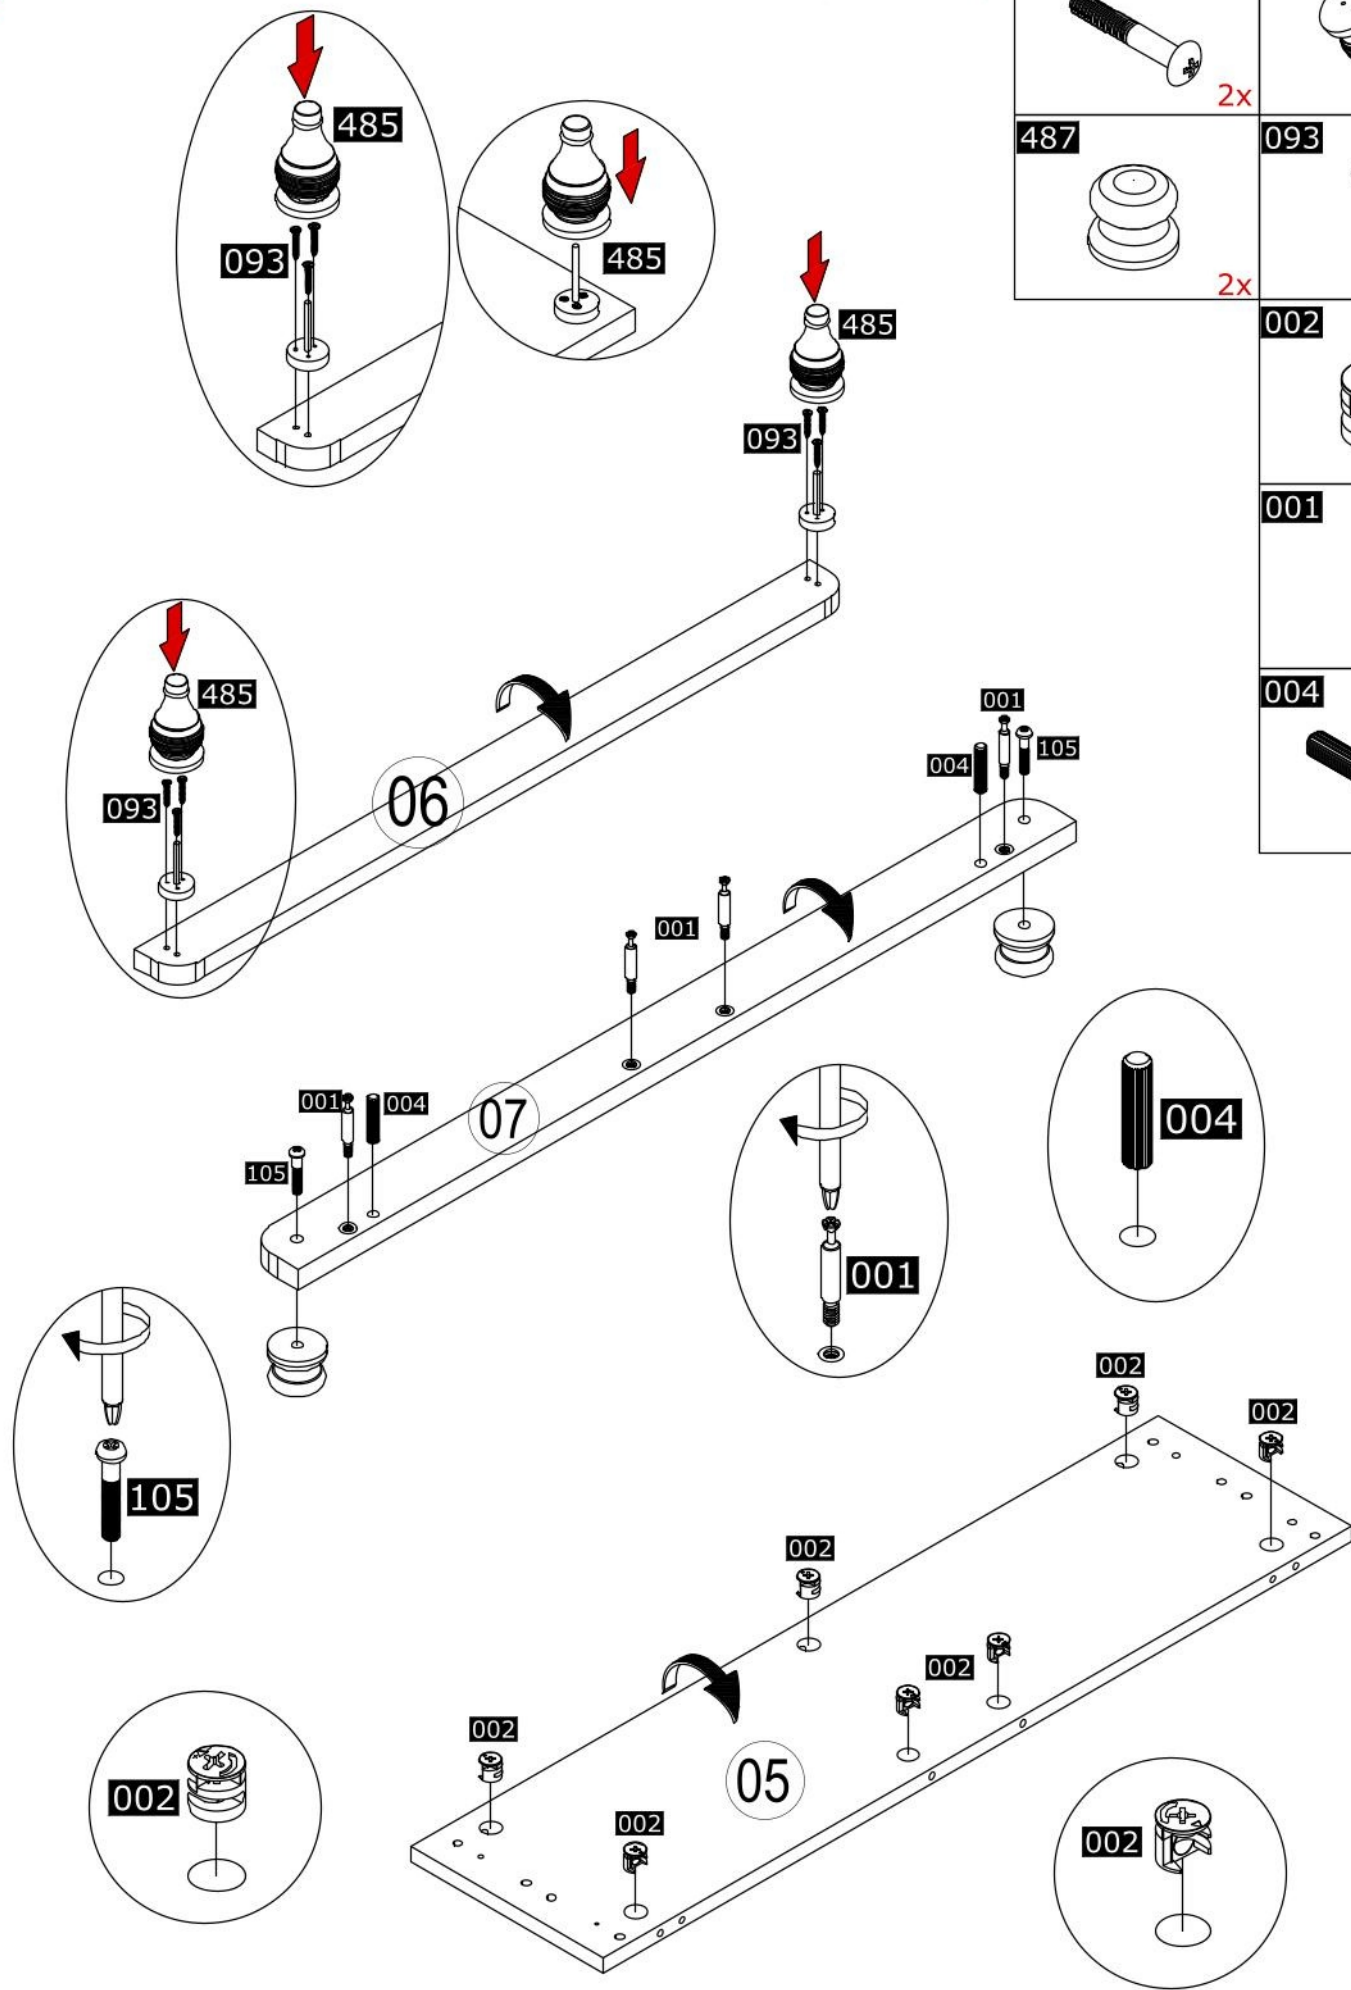

PLEASE ORDER THE ACCESSORIES ACCORDING TO THE REFERENCE NUMBER ON THE DRAWING(EXAMPLE ACCESSORIE NO-008 RAFIX MIL 1.PCS.)

nábytek
harmonia

ACCESSORIE NO : 347 PROFİL BAZA DEMİRİ

2 ADET

NO	ADET/PCS	ÖLÇÜ/DIMENSIONS	NO	ADET/PCS	ÖLÇÜ/DIMENSIONS	NO	ADET/PCS	ÖLÇÜ/DIMENSIONS
01	1	1253 x 1062	11	4	1010 x 70			
02	1	1000 x 516	12	2	1021 x 492			
03	1	2014 x 296	13	2	1021 x 392			
04	1	2014 x 296	14	1	1980 x 1000			
05	1	1054 x 272	15	2	890 x 32			
06	1	1065 x 67						
07	1	1065 x 72						
08	1	272 x 58						
09	1	272 x 58						
10	1	1010 x 338						

PLEASE ORDER THE SPARE PARTS ACCORDING TO THE REFERENCE NUMBER ON THE DRAWING

1

001		12x	031		8x
004		10x	336		4x
002		12x	105		4x
			114		16x

2

3

011

20x

4

105

6x

5

114

8x

6

- | | |
|---|---|
| 105

2x | 485