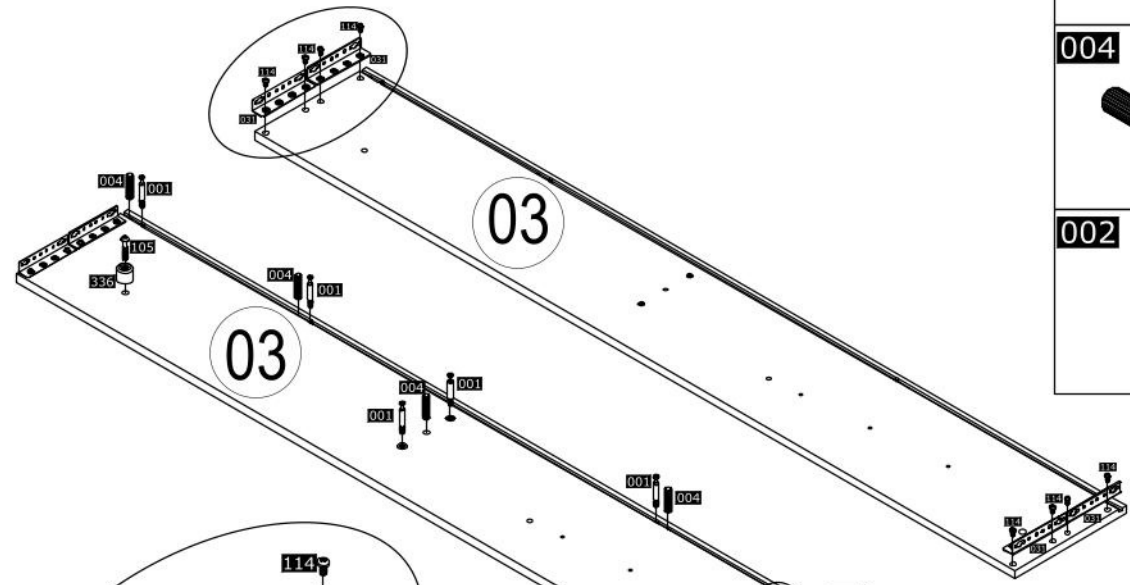

PLEASE ORDER THE ACCESSORIES ACCORDING TO THE REFERENCE NUMBER ON THE DRAWING(EXAMPLE ACCESSORIE NO-008 RAFIX MIL 1.PCS.)

nábytek
harmonia

ACCESSORIE NO : 347 PROFİL BAZA DEMİRİ

2 ADET

NO	ADET/PCS	ÖLÇÜ/DIMENSIONS	NO	ADET/PCS	ÖLÇÜ/DIMENSIONS	NO	ADET/PCS	ÖLÇÜ/DIMENSIONS
01	1	1253 x 1062	11	4	1010 x 70			
02	1	1000 x 516	12	2	1021 x 492			
03	1	2014 x 296	13	2	1021 x 392			
04	1	2014 x 296	14	1	1980 x 1000			
05	1	1054 x 272	15	2	890 x 32			
06	1	1065 x 67						
07	1	1065 x 72						
08	1	272 x 58						
09	1	272 x 58						
10	1	1010 x 338						

PLEASE ORDER THE SPARE PARTS ACCORDING TO THE REFERENCE NUMBER ON THE DRAWING

1

001		12x	031		8x
004		10x	336		4x
002		12x	105		4x
			114		16x

2

3

011

20x

4

105

6x

5

114

8x

6

- | | |
|---|---|
| 105

2x | 485