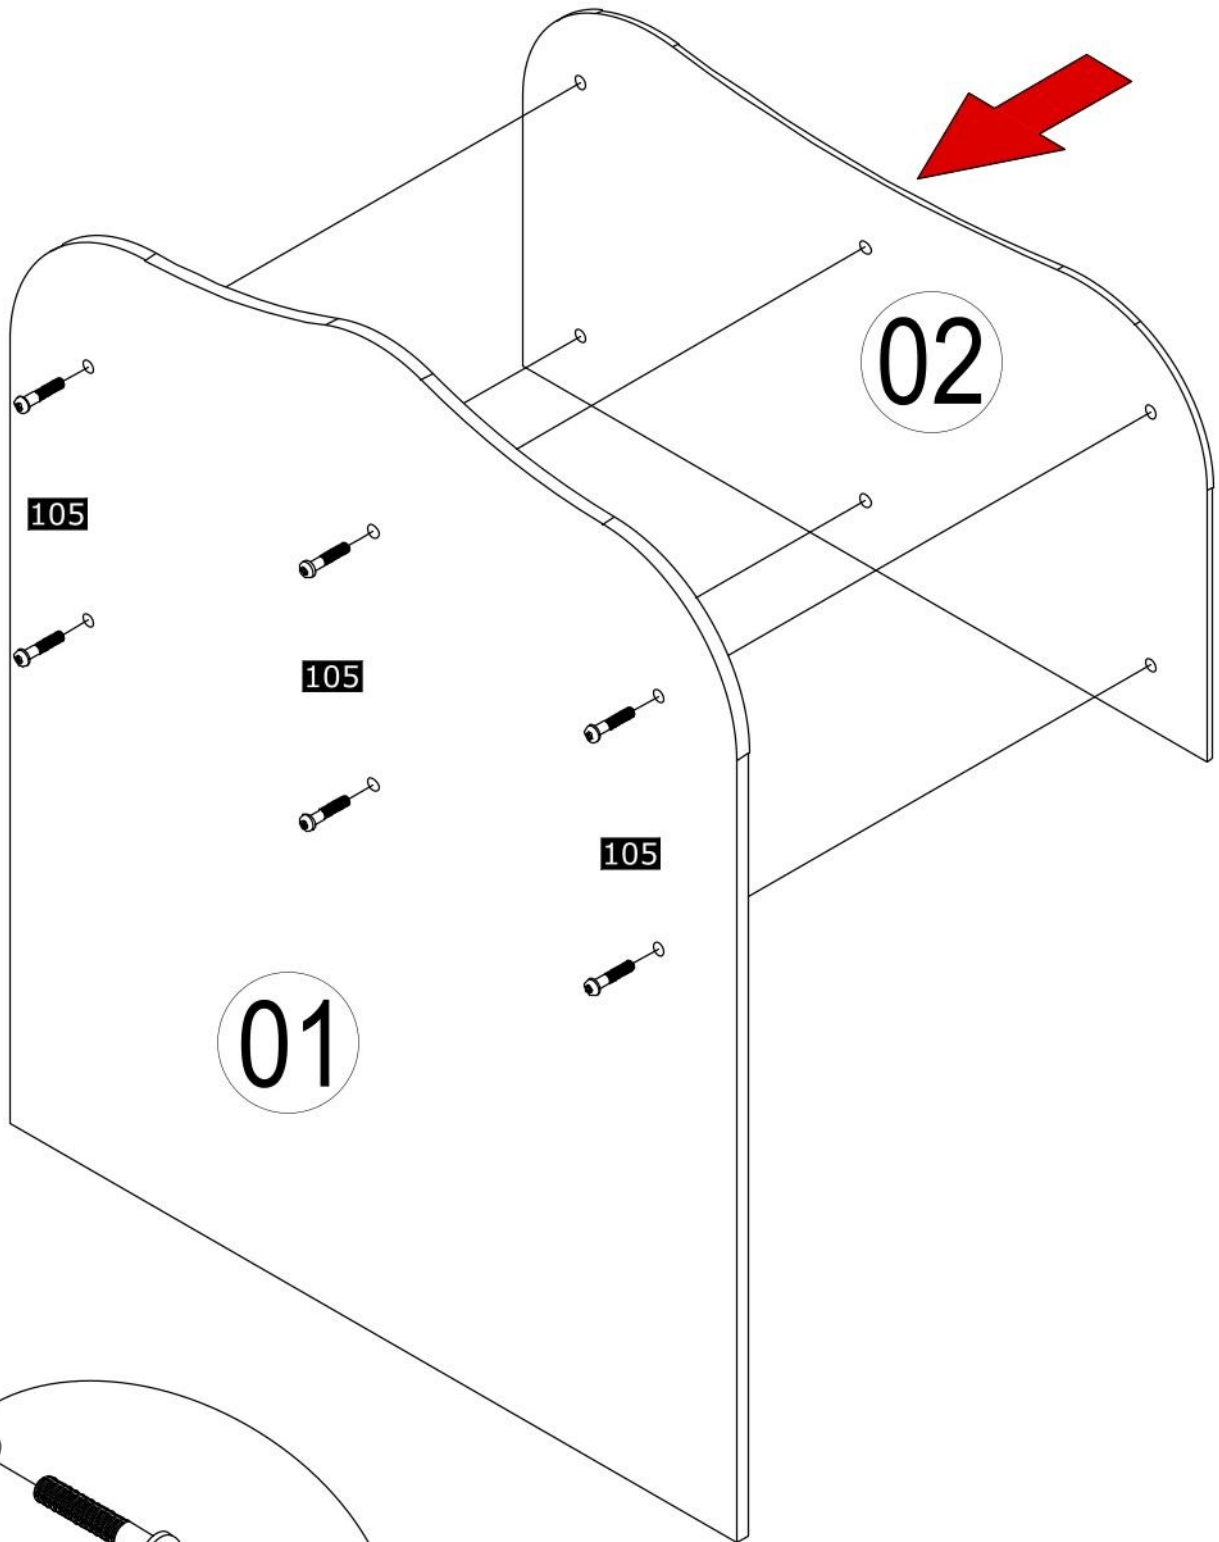

PLEASE ORDER THE ACCESSORIES ACCORDING TO THE REFERENCE NUMBER ON THE DRAWING(EXAMPLE ACCESSORIE NO-008 RAFIX MIL 1.PCS.)

nábytek
harmonia

ACCESSORIE NO : 347 PROFİL BAZA DEMİRİ

2 ADET

NO	ADET/PCS	ÖLÇÜ/DIMENSIONS	NO	ADET/PCS	ÖLÇÜ/DIMENSIONS	NO	ADET/PCS	ÖLÇÜ/DIMENSIONS
01	1	1253 x 1062	11	4	1010 x 70			
02	1	1000 x 516	12	2	1021 x 492			
03	1	2014 x 296	13	2	1021 x 392			
04	1	2014 x 296	14	1	1980 x 1000			
05	1	1054 x 272	15	2	890 x 32			
06	1	1065 x 67						
07	1	1065 x 72						
08	1	272 x 58						
09	1	272 x 58						
10	1	1010 x 338						

PLEASE ORDER THE SPARE PARTS ACCORDING TO THE REFERENCE NUMBER ON THE DRAWING

1

001		12x	031		8x
004		10x	336		4x
002		12x	105		4x
			114		16x

2

3

011

20x

4

105

6x

5

114

8x

6

- | | |
|---|---|
| 105

2x | 485