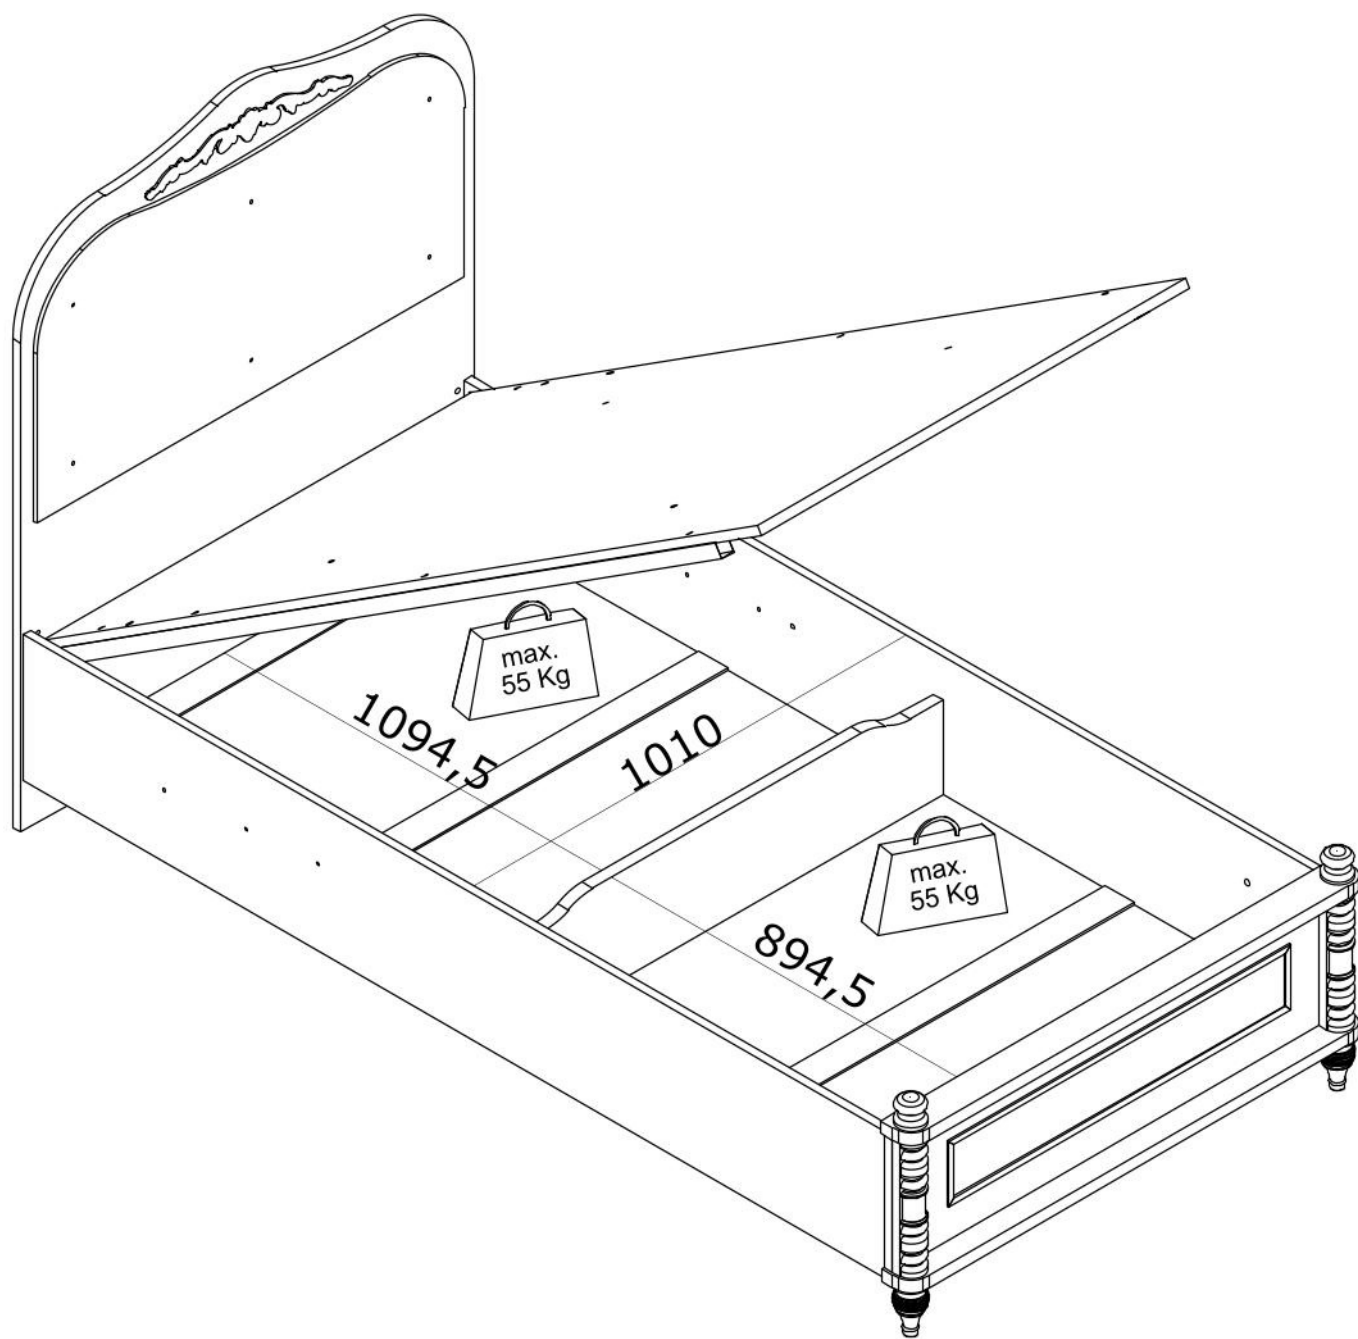

PLEASE ORDER THE ACCESSORIES ACCORDING TO THE REFERENCE NUMBER ON THE DRAWING(EXAMPLE ACCESSORIE NO-008 RAFIX MIL 1.PCS.)

nábytek
harmonia

ACCESSORIE NO : 347 PROFİL BAZA DEMİRİ

2 ADET

NO	ADET/PCS	ÖLÇÜ/DIMENSIONS	NO	ADET/PCS	ÖLÇÜ/DIMENSIONS	NO	ADET/PCS	ÖLÇÜ/DIMENSIONS
01	1	1253 x 1062	11	4	1010 x 70			
02	1	1000 x 516	12	2	1021 x 492			
03	1	2014 x 296	13	2	1021 x 392			
04	1	2014 x 296	14	1	1980 x 1000			
05	1	1054 x 272	15	2	890 x 32			
06	1	1065 x 67						
07	1	1065 x 72						
08	1	272 x 58						
09	1	272 x 58						
10	1	1010 x 338						

PLEASE ORDER THE SPARE PARTS ACCORDING TO THE REFERENCE NUMBER ON THE DRAWING

1

001		12x	031		8x
004		10x	336		4x
002		12x	105		4x
			114		16x

2

3

011

20x

4

105

6x

5

114

8x

6

- | | |
|---|---|
| 105

2x | 485