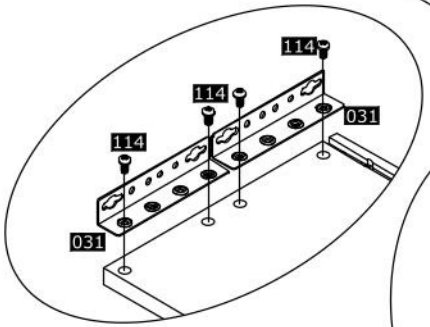

PLEASE ORDER THE ACCESSORIES ACCORDING TO THE REFERENCE NUMBER ON THE DRAWING(EXAMPLE ACCESSORIE NO-008 RAFIX MIL 1.PCS.)

nábytek
harmonia

ACCESSORIE NO : 347 PROFİL BAZA DEMİRİ

2 ADET

NO	ADET/PCS	ÖLÇÜ/DIMENSIONS	NO	ADET/PCS	ÖLÇÜ/DIMENSIONS	NO	ADET/PCS	ÖLÇÜ/DIMENSIONS
01	1	1253 x 1062	11	4	1010 x 70			
02	1	1000 x 516	12	2	1021 x 492			
03	1	2014 x 296	13	2	1021 x 392			
04	1	2014 x 296	14	1	1980 x 1000			
05	1	1054 x 272	15	2	890 x 32			
06	1	1065 x 67						
07	1	1065 x 72						
08	1	272 x 58						
09	1	272 x 58						
10	1	1010 x 338						

PLEASE ORDER THE SPARE PARTS ACCORDING TO THE REFERENCE NUMBER ON THE DRAWING

1

001		12x	031		8x
004		10x	336		4x
002		12x	105		4x
			114		16x

2

3

011

20x

4

105

6x

5

114

8x

6

- | | |
|---|---|
| 105

2x | 485