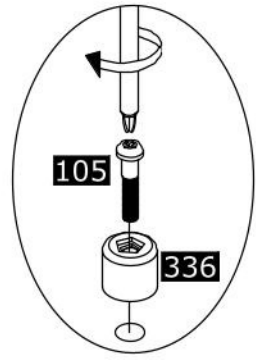

PLEASE ORDER THE ACCESSORIES ACCORDING TO THE REFERENCE NUMBER ON THE DRAWING(EXAMPLE ACCESSORIE NO-008 RAFIX MIL 1.PCS.)

nábytek
harmonia

ACCESSORIE NO : 347 PROFİL BAZA DEMİRİ

2 ADET

NO	ADET/PCS	ÖLÇÜ/DIMENSIONS	NO	ADET/PCS	ÖLÇÜ/DIMENSIONS	NO	ADET/PCS	ÖLÇÜ/DIMENSIONS
01	1	1253 x 1062	11	4	1010 x 70			
02	1	1000 x 516	12	2	1021 x 492			
03	1	2014 x 296	13	2	1021 x 392			
04	1	2014 x 296	14	1	1980 x 1000			
05	1	1054 x 272	15	2	890 x 32			
06	1	1065 x 67						
07	1	1065 x 72						
08	1	272 x 58						
09	1	272 x 58						
10	1	1010 x 338						

PLEASE ORDER THE SPARE PARTS ACCORDING TO THE REFERENCE NUMBER ON THE DRAWING

1

001		12x	031		8x
004		10x	336		4x
002		12x	105		4x
			114		16x

2

3

011

20x

4

105

6x

5

114

8x

6

- | | |
|---|---|
| 105

2x | 485