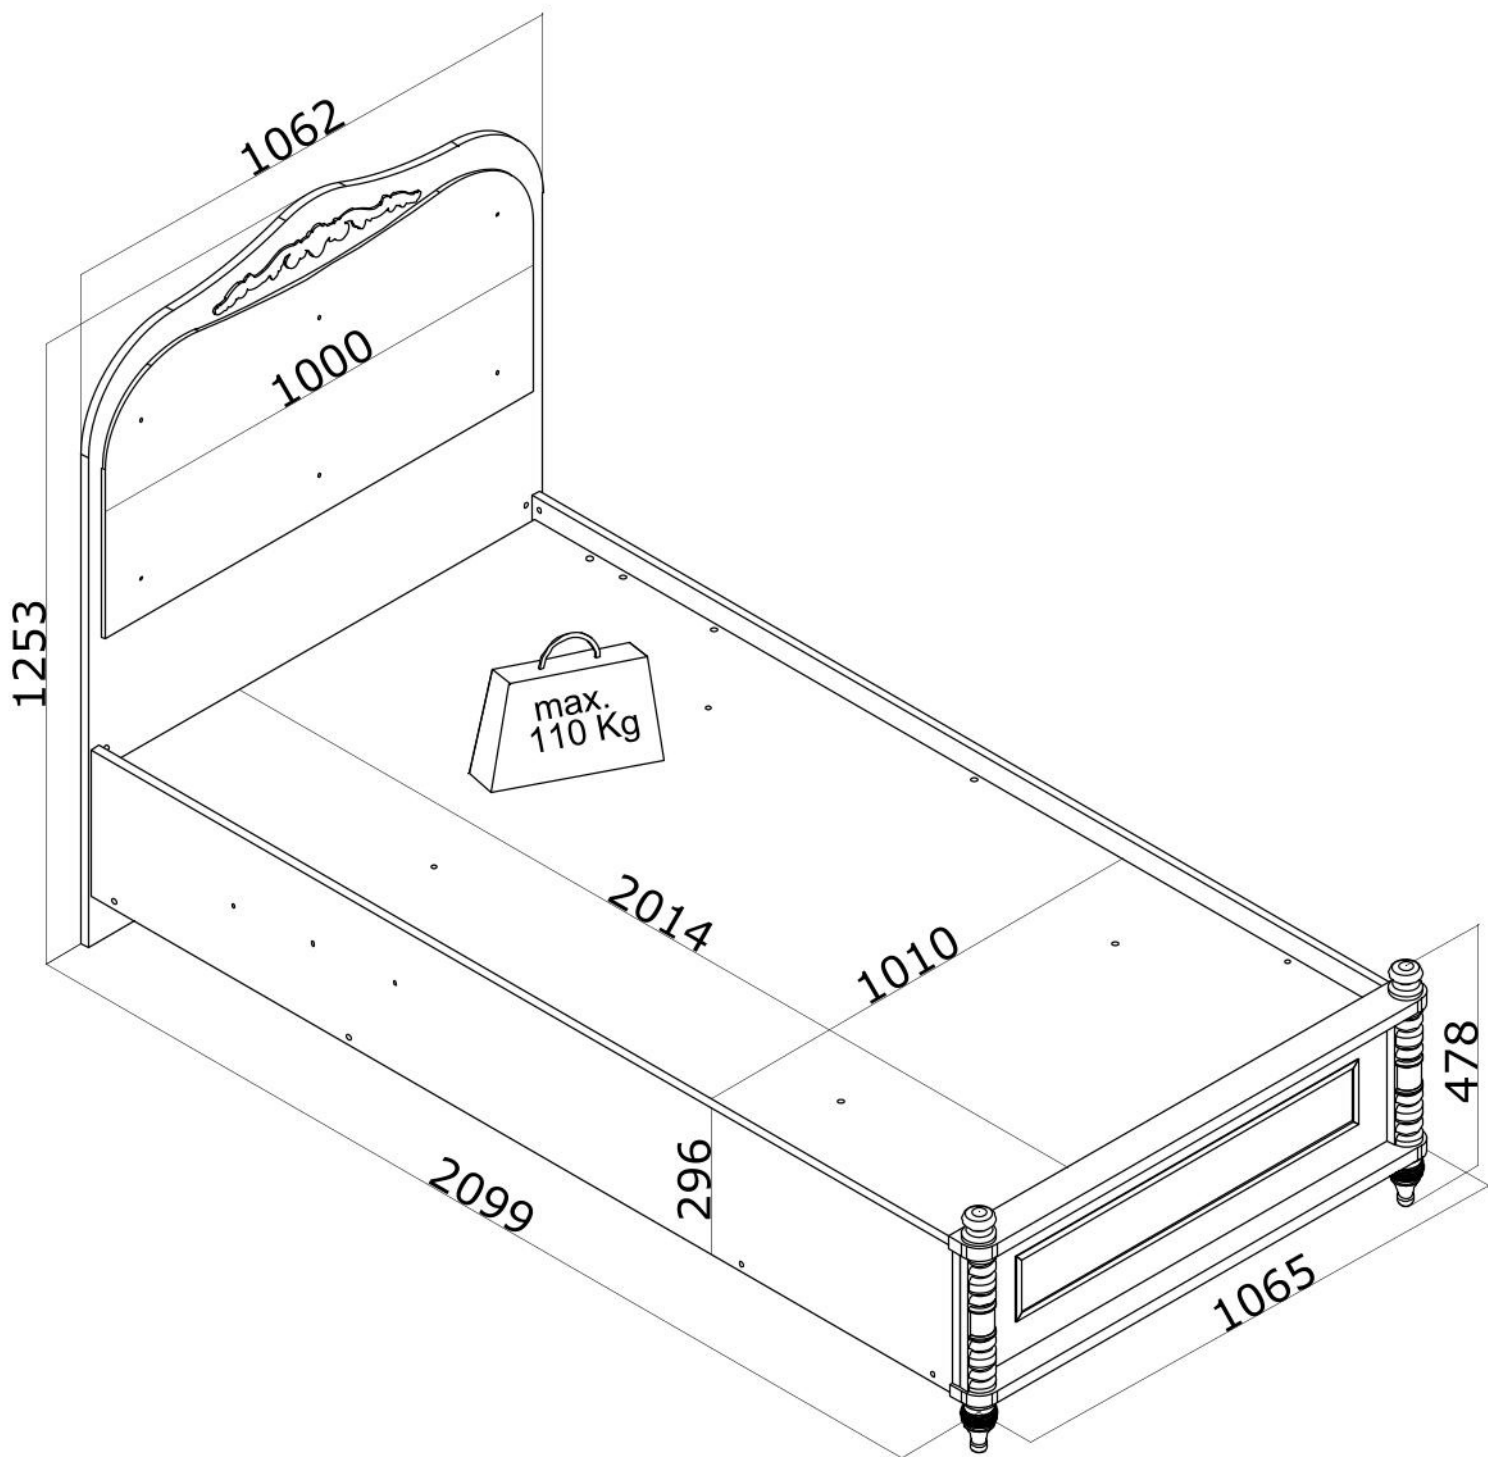

PLEASE ORDER THE ACCESSORIES ACCORDING TO THE REFERENCE NUMBER ON THE DRAWING(EXAMPLE ACCESSORIE NO-008 RAFIX MIL 1.PCS.)

nábytek
harmonia

ACCESSORIE NO : 347 PROFİL BAZA DEMİRİ

2 ADET

NO	ADET/PCS	ÖLÇÜ/DIMENSIONS	NO	ADET/PCS	ÖLÇÜ/DIMENSIONS	NO	ADET/PCS	ÖLÇÜ/DIMENSIONS
01	1	1253 x 1062	11	4	1010 x 70			
02	1	1000 x 516	12	2	1021 x 492			
03	1	2014 x 296	13	2	1021 x 392			
04	1	2014 x 296	14	1	1980 x 1000			
05	1	1054 x 272	15	2	890 x 32			
06	1	1065 x 67						
07	1	1065 x 72						
08	1	272 x 58						
09	1	272 x 58						
10	1	1010 x 338						

PLEASE ORDER THE SPARE PARTS ACCORDING TO THE REFERENCE NUMBER ON THE DRAWING

1

001		12x	031		8x
004		10x	336		4x
002		12x	105		4x
			114		16x

2

3

011

20x

4

105

6x

5

114

8x

6

- | | |
|---|---|
| 105

2x | 485