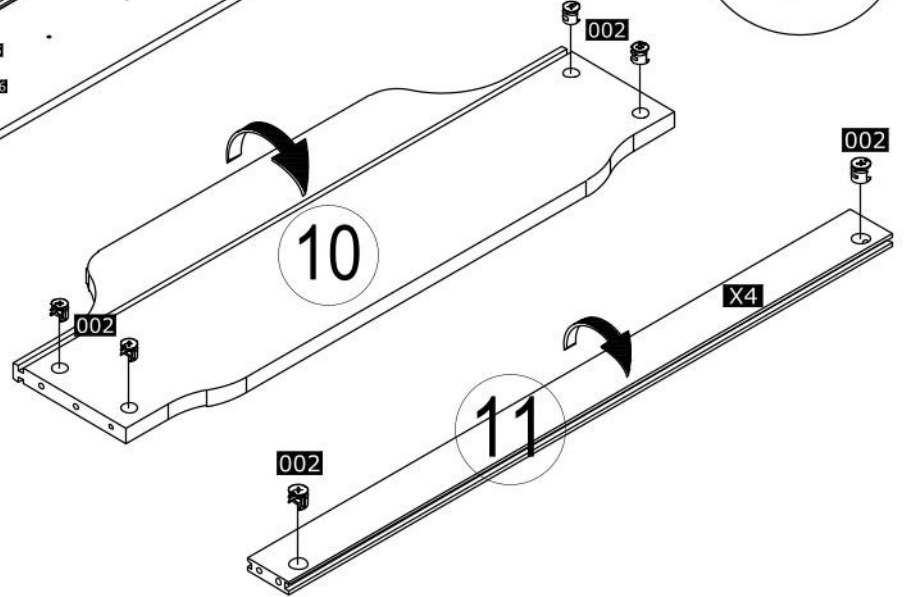

PLEASE ORDER THE ACCESSORIES ACCORDING TO THE REFERENCE NUMBER ON THE DRAWING(EXAMPLE ACCESSORIE NO-008 RAFIX MIL 1.PCS.)

nábytek
harmonia

ACCESSORIE NO : 347 PROFİL BAZA DEMİRİ

2 ADET

NO	ADET/PCS	ÖLÇÜ/DIMENSIONS	NO	ADET/PCS	ÖLÇÜ/DIMENSIONS	NO	ADET/PCS	ÖLÇÜ/DIMENSIONS
01	1	1253 x 1062	11	4	1010 x 70			
02	1	1000 x 516	12	2	1021 x 492			
03	1	2014 x 296	13	2	1021 x 392			
04	1	2014 x 296	14	1	1980 x 1000			
05	1	1054 x 272	15	2	890 x 32			
06	1	1065 x 67						
07	1	1065 x 72						
08	1	272 x 58						
09	1	272 x 58						
10	1	1010 x 338						

PLEASE ORDER THE SPARE PARTS ACCORDING TO THE REFERENCE NUMBER ON THE DRAWING

1

001		12x	031		8x
004		10x	336		4x
002		12x	105		4x
			114		16x

2

3

011

20x

4

105

6x

5

114

8x

6

- | | |
|---|---|
| 105

2x | 485