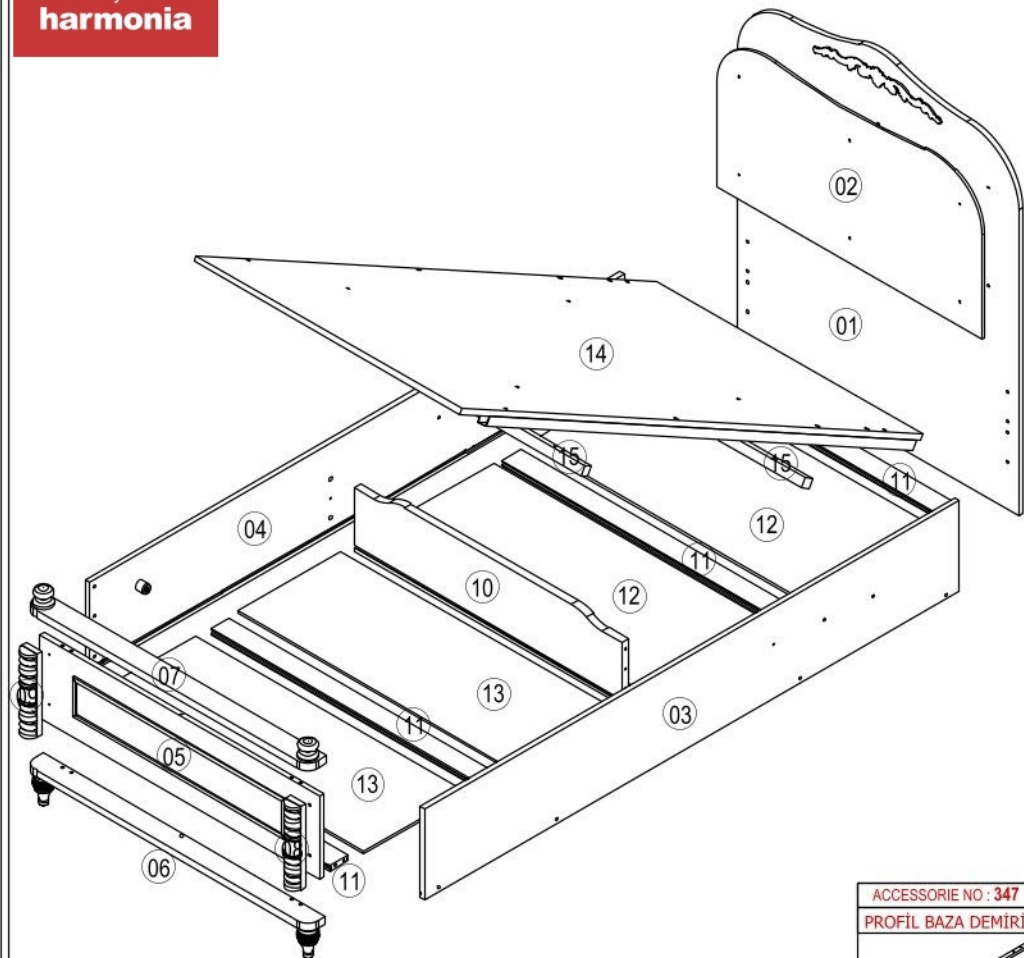

PLEASE ORDER THE ACCESSORIES ACCORDING TO THE REFERENCE NUMBER ON THE DRAWING(EXAMPLE ACCESSORIE NO-008 RAFIX MIL 1.PCS.)

nábytek
harmonia

ACCESSORIE NO : 347 PROFİL BAZA DEMİRİ

2 ADET

NO	ADET/PCS	ÖLÇÜ/DIMENSIONS	NO	ADET/PCS	ÖLÇÜ/DIMENSIONS	NO	ADET/PCS	ÖLÇÜ/DIMENSIONS
01	1	1253 x 1062	11	4	1010 x 70			
02	1	1000 x 516	12	2	1021 x 492			
03	1	2014 x 296	13	2	1021 x 392			
04	1	2014 x 296	14	1	1980 x 1000			
05	1	1054 x 272	15	2	890 x 32			
06	1	1065 x 67						
07	1	1065 x 72						
08	1	272 x 58						
09	1	272 x 58						
10	1	1010 x 338						