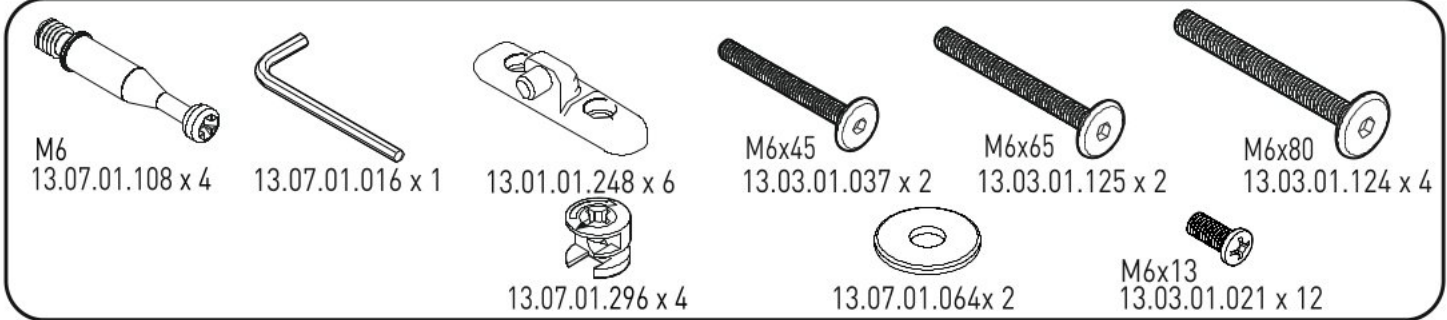

Dětská postýlka 70x140cm SIMBA

1

2

3

6

7