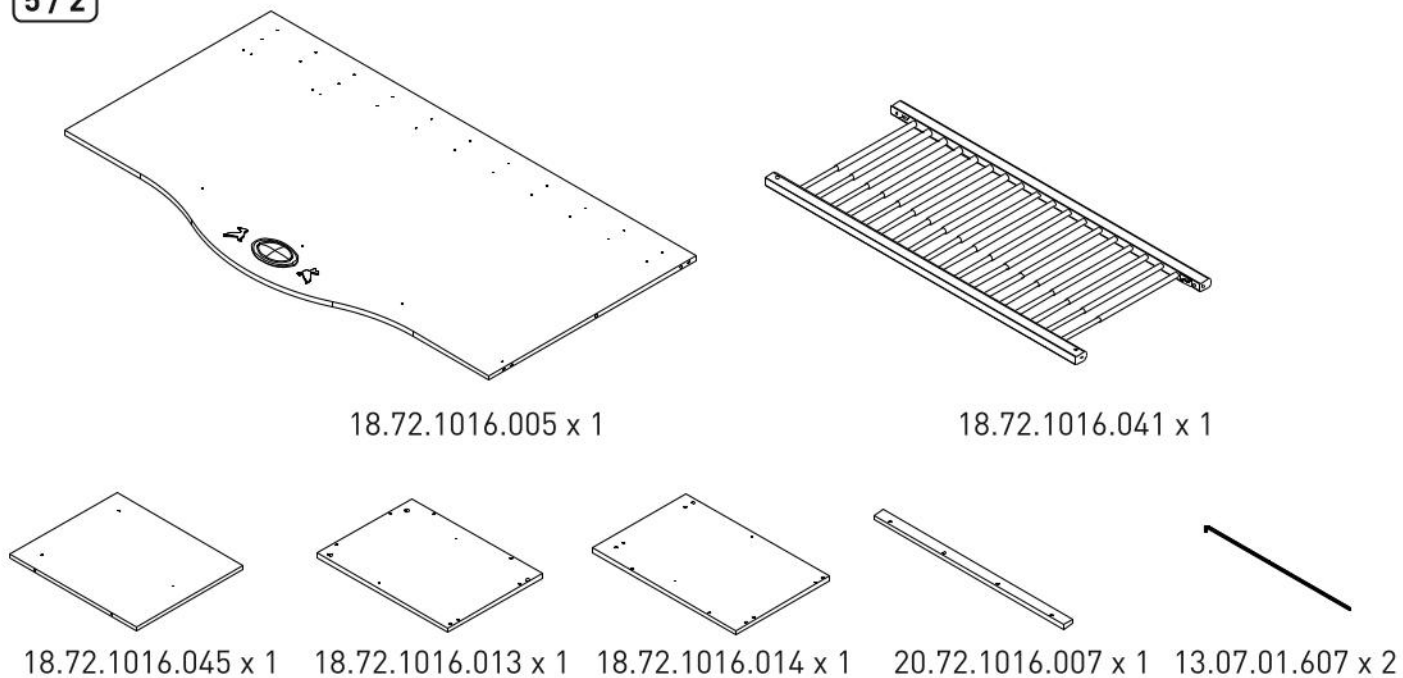

Dětská rostoucí postýlka s přebalovacím pultem BALLERINA

5/1

5/2

5/3

5/4

3

4

5

26

27

28

29

30

4X16
13.02.01.004 x 8

31

32