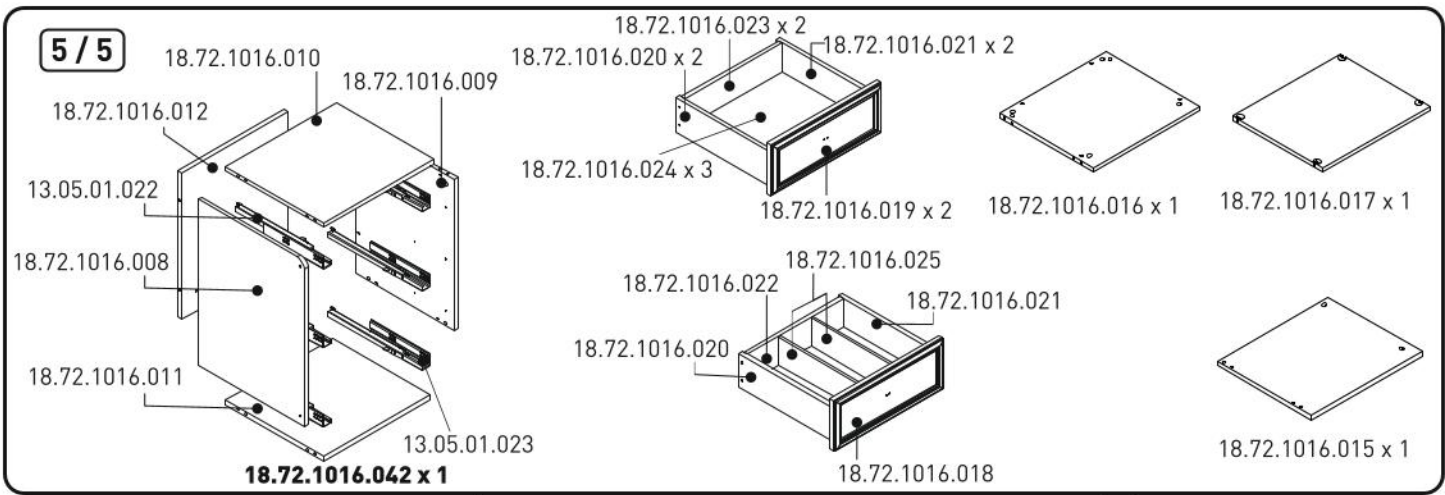

Dětská rostoucí postýlka s přebalovacím pultem BALLERINA

5/1

5/2

5/3

5/4

3

4

5

26

27

28

29

30

4X16
13.02.01.004 x 8

31

32