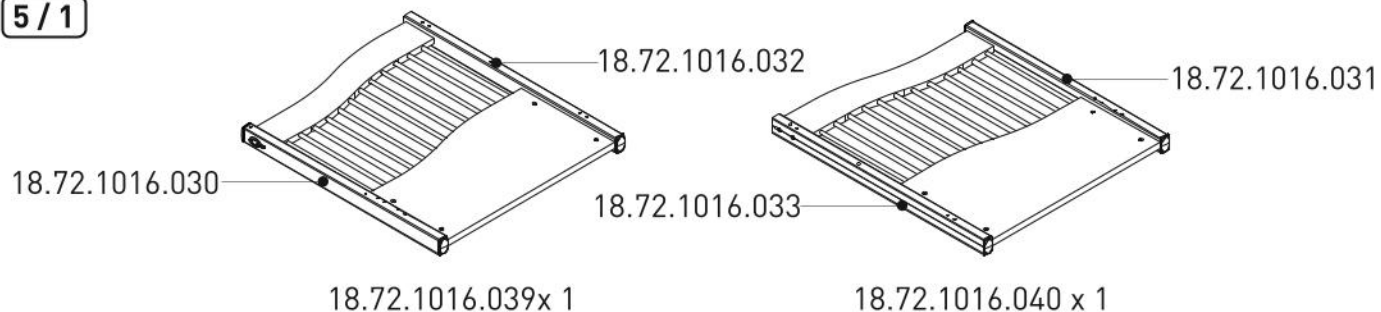

Dětská rostoucí postýlka s přebalovacím pultem BALLERINA

5/1

5/2

5/3

5/4

3

4

5

26

27

28

29

30

4X16
13.02.01.004 x 8

31

32