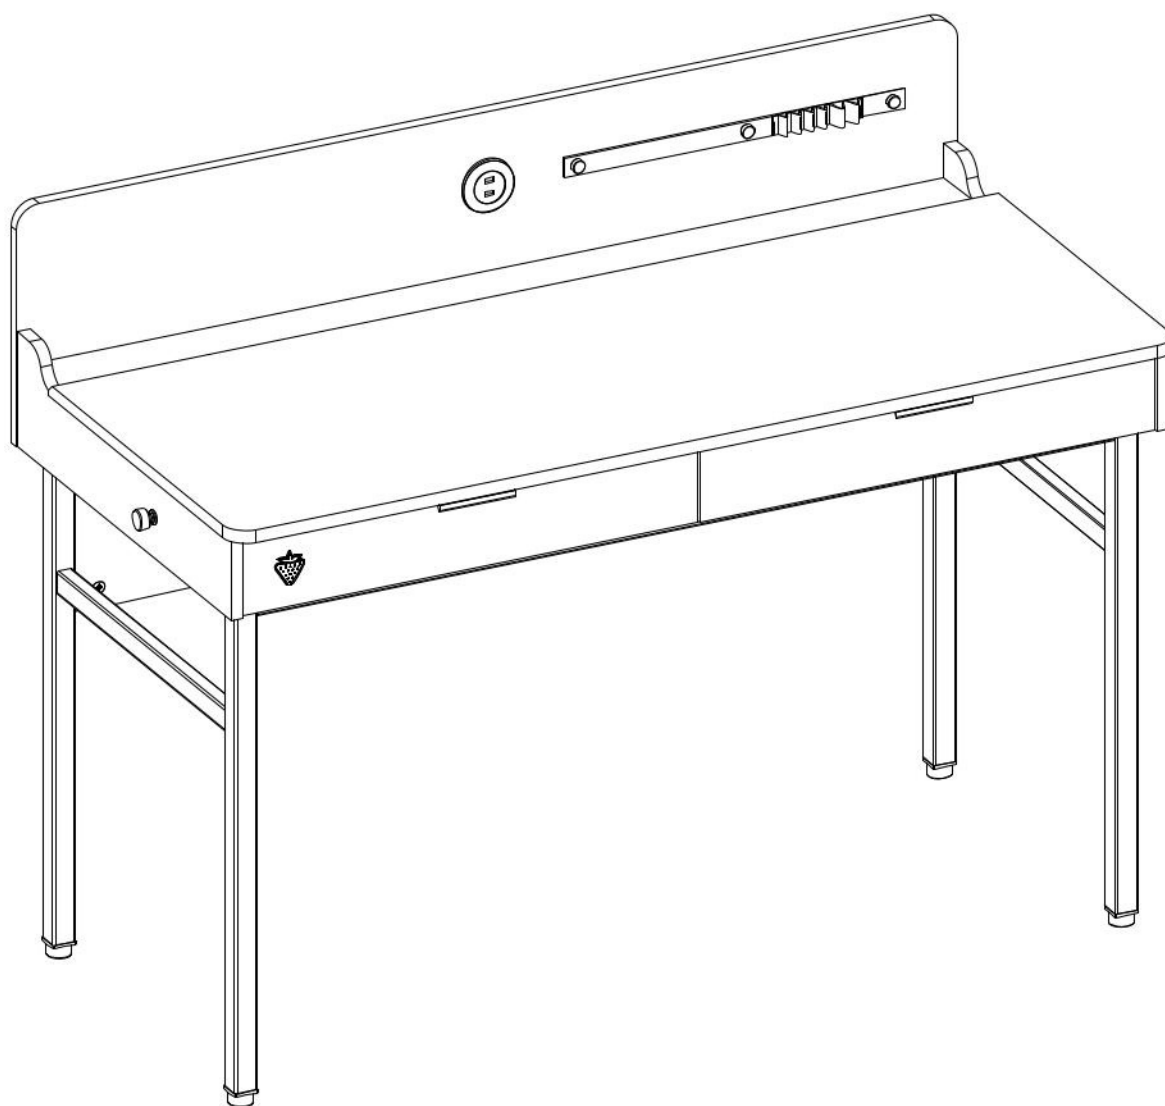

# Psací stůl s nastavcem a USB portem PLUTO

1/2

2/2

13.07.01.108 x 6

13.07.01.110 x 6

13.01.01.450 x 6

M4x16  
13.03.01.119 x 2

13.01.01.485 x 6