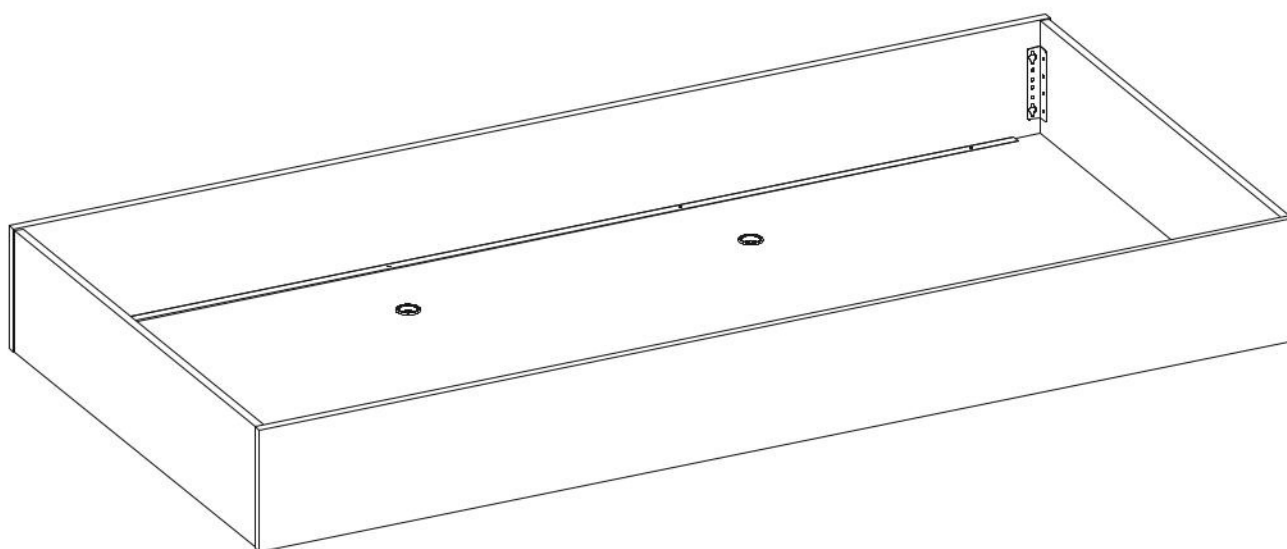

# Šuplík pod postel PLUTO

2 / 1

2 / 2

4X16  
13.02.01.004 x 12

13.02.01.017 x 24

M6X13  
13.03.01.021 x 16

4,2X16  
13.02.01.015 x 16

13.01.01.005 x 4

13.07.01.082 x 4

2 / 1

18.81.1303.001 x 1

18.81.1303.002 x 1

18.81.1303.003 x 2

2 / 2

18.81.1303.004 x 1

18.81.1303.201 x 2

1

18.81.1303.001

4,2X16  
13.02.01.015 x 16

13.07.01.082 x 4

18.81.1303.002

18.81.1303.003 x 2

2

3