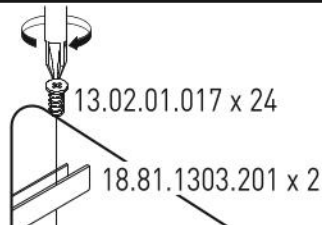

# Šuplík pod postel PLUTO

2 / 1

2 / 2

4X16  
13.02.01.004 x 12

13.02.01.017 x 24

M6X13  
13.03.01.021 x 16

4,2X16  
13.02.01.015 x 16

13.01.01.005 x 4

13.07.01.082 x 4

2 / 1

18.81.1303.001 x 1

18.81.1303.002 x 1

18.81.1303.003 x 2

2 / 2

18.81.1303.004 x 1

18.81.1303.201 x 2

1

18.81.1303.001

4,2X16  
13.02.01.015 x 16

13.07.01.082 x 4

18.81.1303.002

18.81.1303.003 x 2

2

3