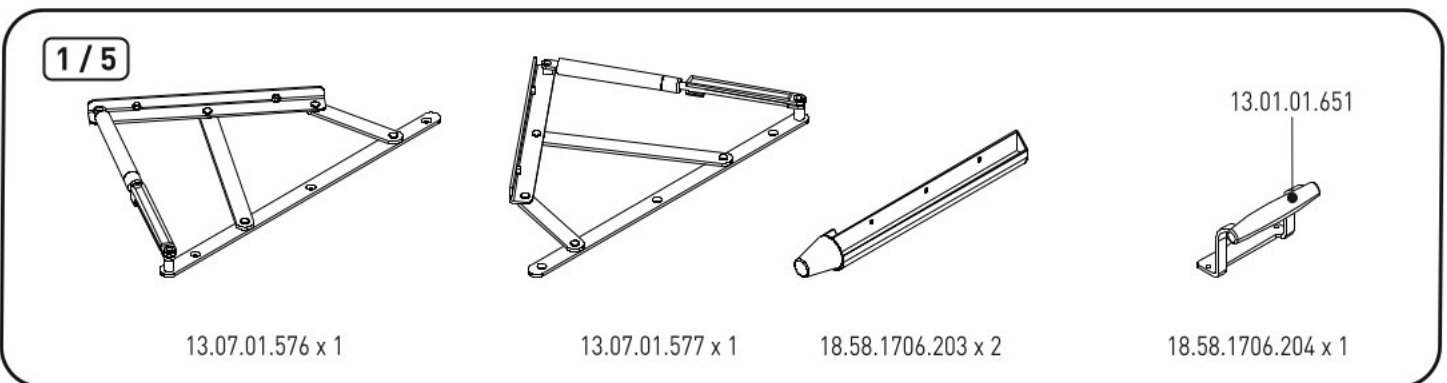

Postel s úložným prostorem a USB SIRIUS

2/5

18.58.1706.008 x 2

18.58.1706.010 x 2

18.58.1706.011 x 4

18.58.1706.009 x 1

18.58.1706.012 x 2

18.58.1706.202 x 1

18.58.1706.201 x 2

18.58.1706.002 x 1

18.58.1706.001 x 1

18.58.1706.003 x 1

3/5

18.58.1706.007 x 1

18.58.1706.006 x 1

4/5