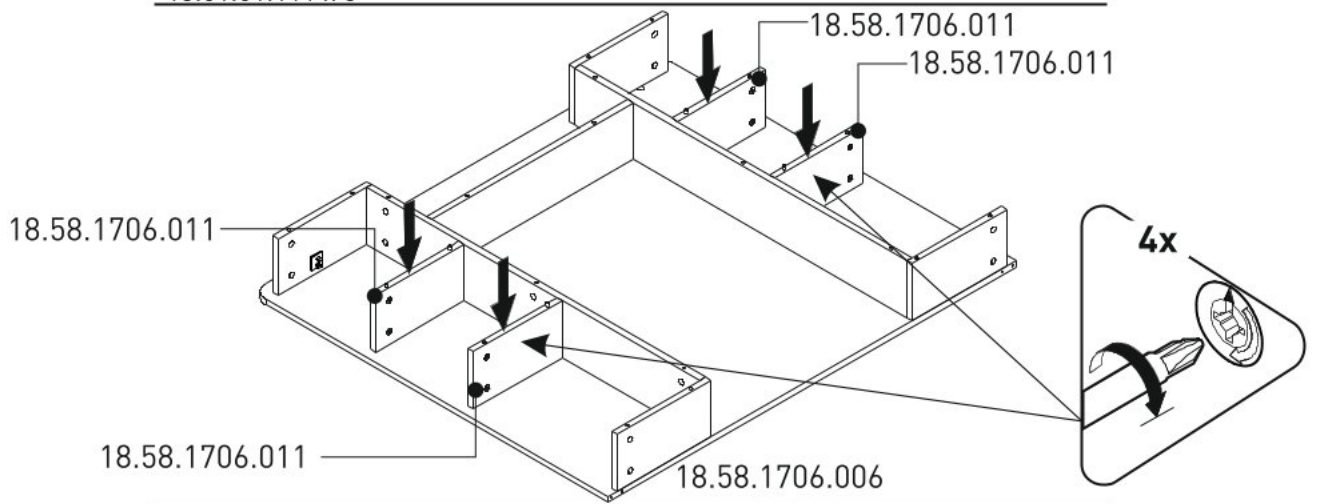

Postel s úložným prostorem a USB SIRIUS

2/5

18.58.1706.008 x 2

18.58.1706.010 x 2

18.58.1706.011 x 4

18.58.1706.009 x 1

18.58.1706.012 x 2

18.58.1706.202 x 1

10

11

13.01.01.058 x 12
13.01.01.383 x 16

12

13

14

15

16