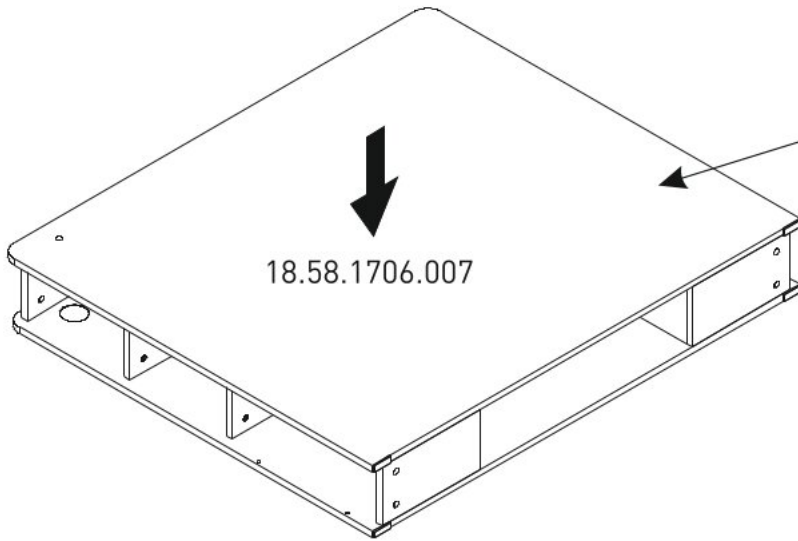

Postel s úložným prostorem a USB SIRIUS

2/5

18.58.1706.008 x 2

18.58.1706.010 x 2

18.58.1706.011 x 4

18.58.1706.009 x 1

18.58.1706.012 x 2

18.58.1706.202 x 1

10

11

13.01.01.058 x 12
13.01.01.383 x 16

12

13

14

15

16