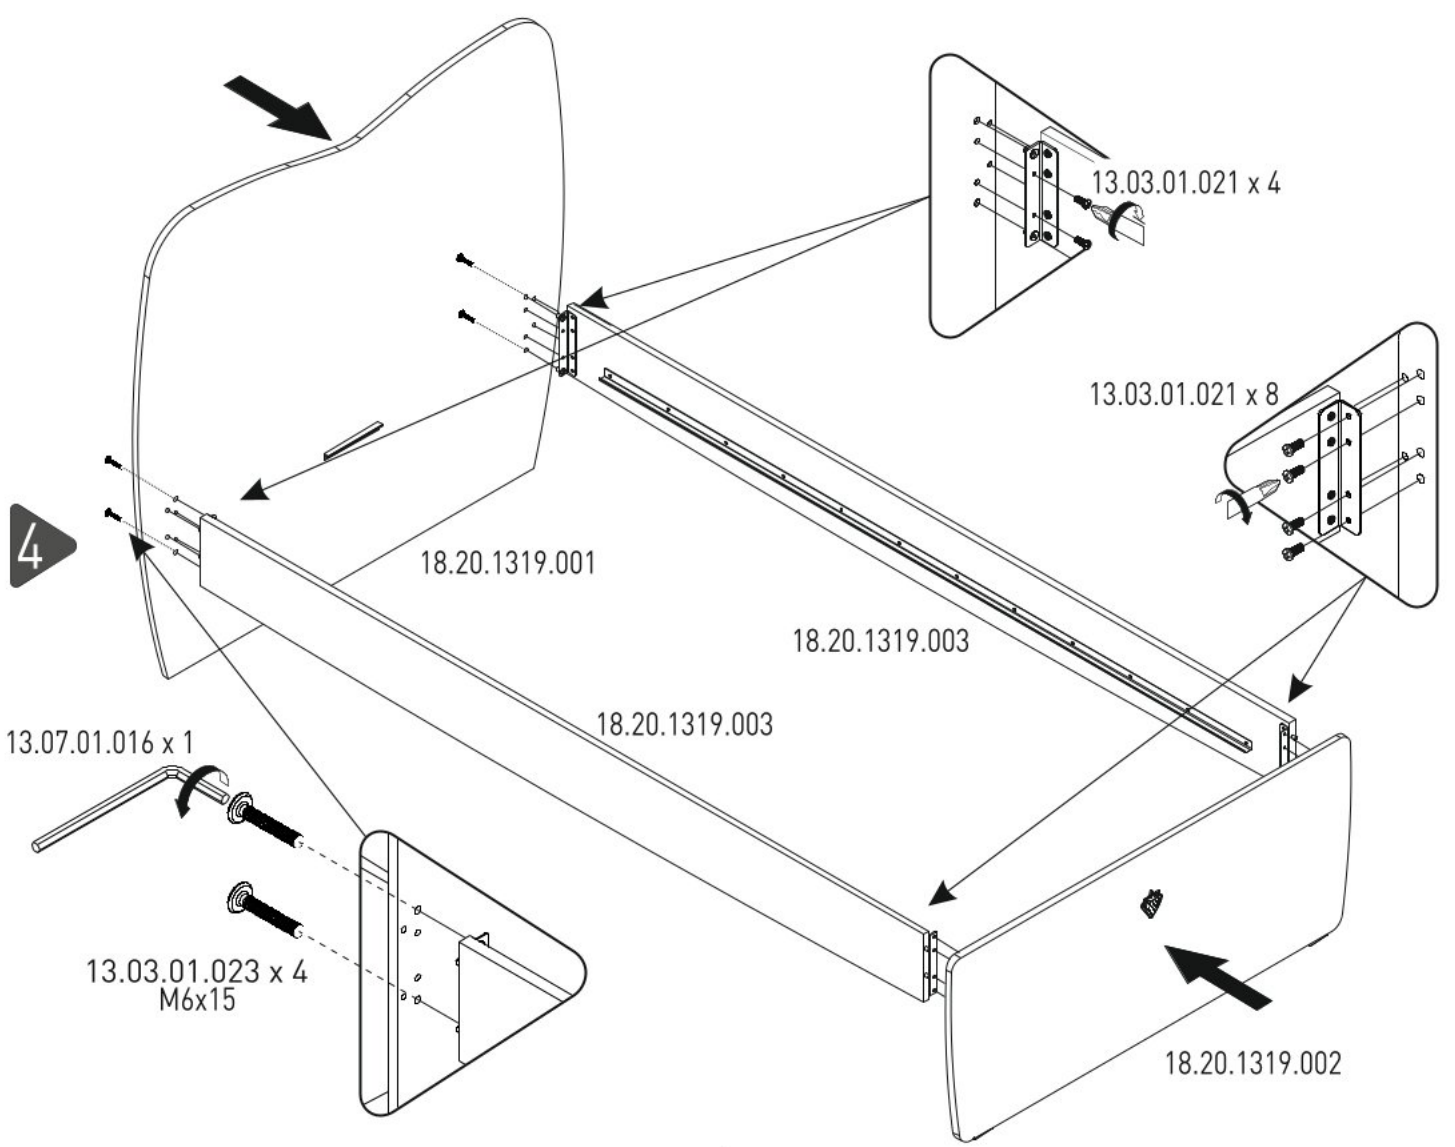

# Studentská postel 120x200cm II ROSIE

2/2

18.20.1319.004 x 1

18.20.1319.003 x 2

18.20.1319.201 x 2

1

18.20.1319.001

2

18.20.1319.002

3

4

5

6

7

!