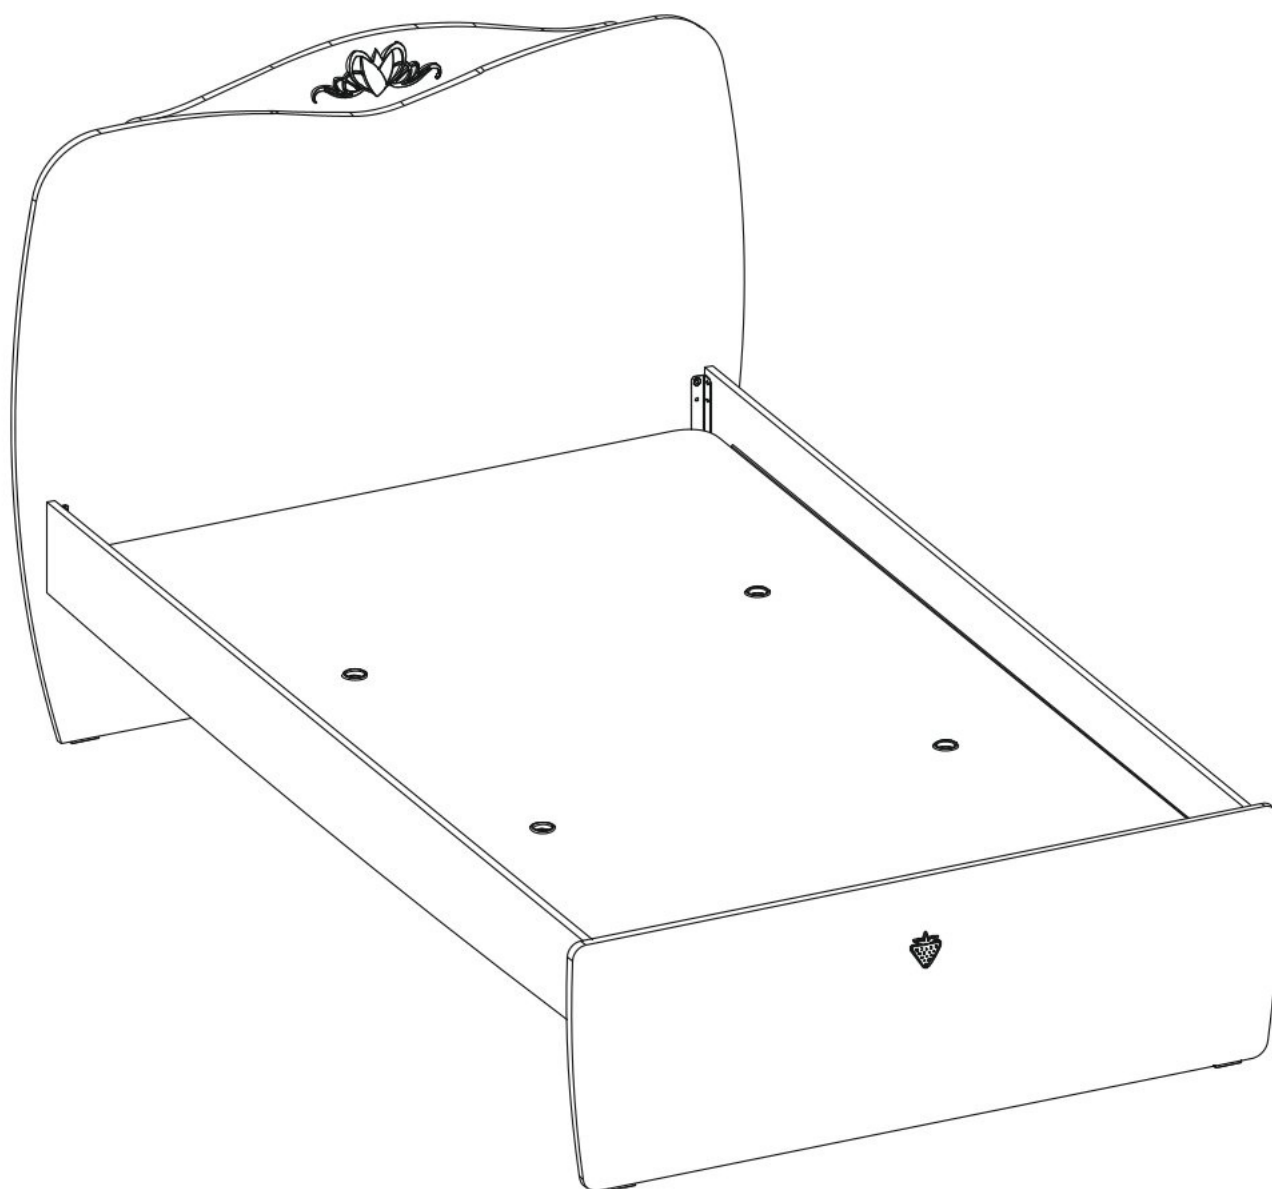

# Studentská postel 120x200cm II ROSIE

2/2

18.20.1319.004 x 1

18.20.1319.003 x 2

18.20.1319.201 x 2

1

18.20.1319.001

2