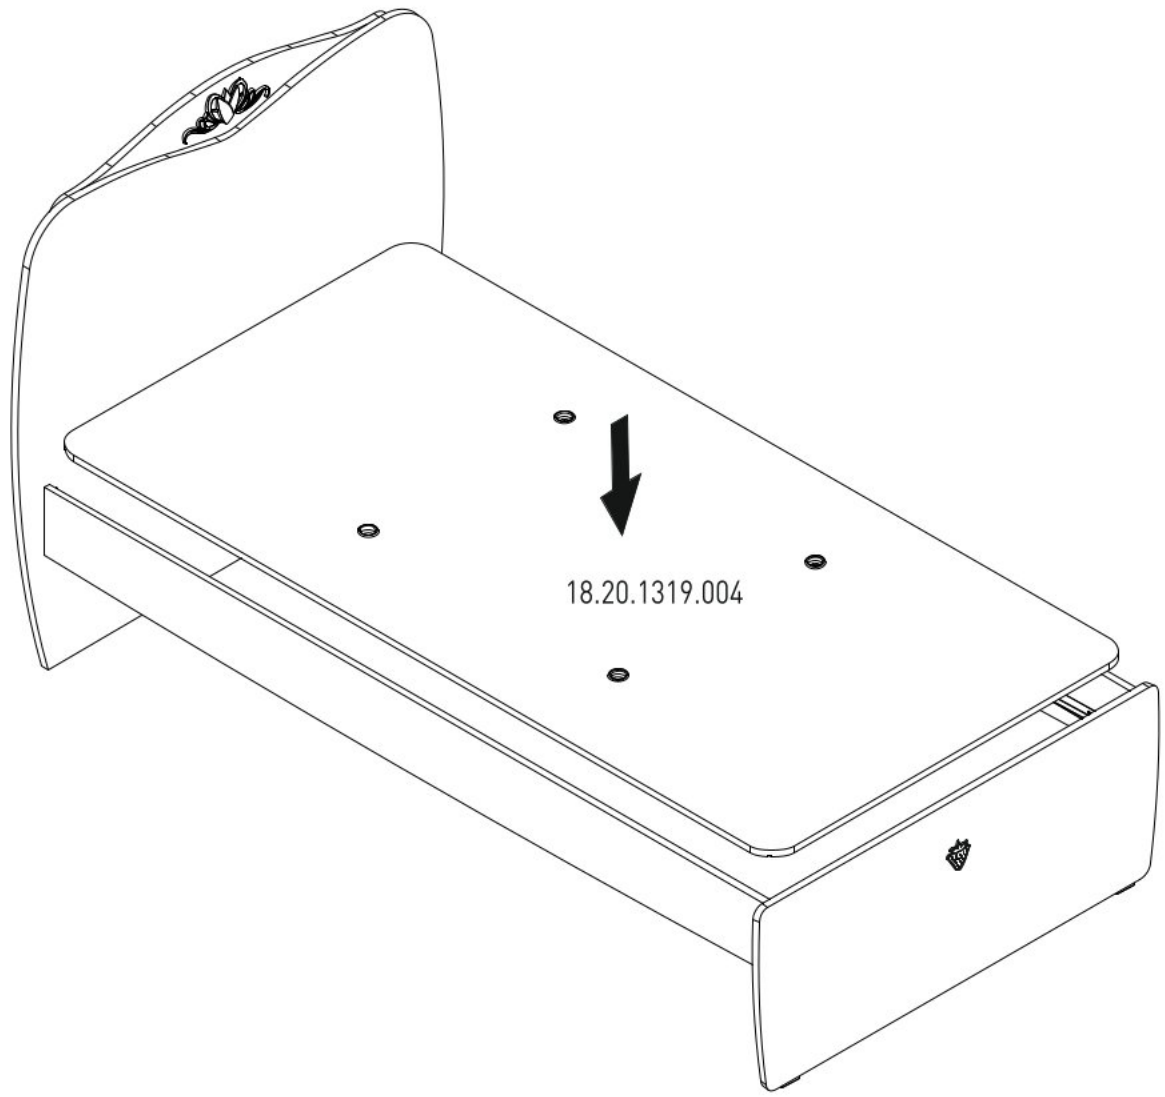

# Studentská postel 120x200cm II ROSIE

2/2

18.20.1319.004 x 1

18.20.1319.003 x 2

18.20.1319.201 x 2

1

18.20.1319.001

2

18.20.1319.002

3

4

5

6

7

!