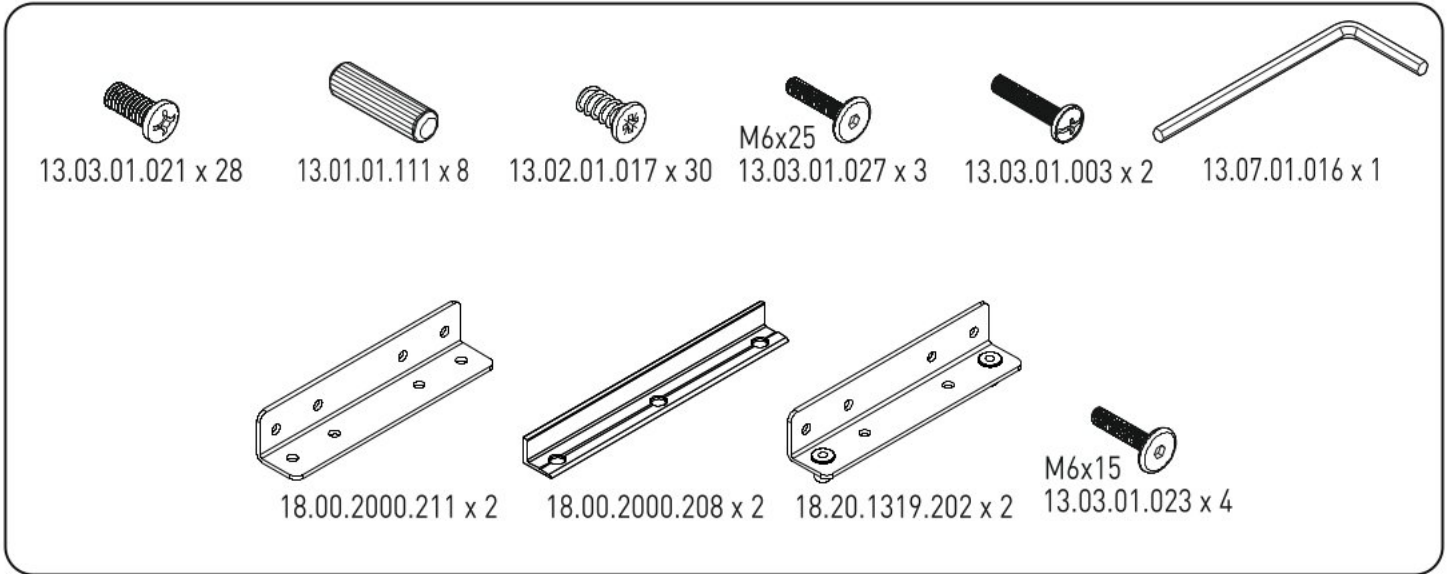

# Studentská postel 120x200cm II ROSIE

2/2

18.20.1319.004 x 1

18.20.1319.003 x 2

18.20.1319.201 x 2

1

18.20.1319.001

2