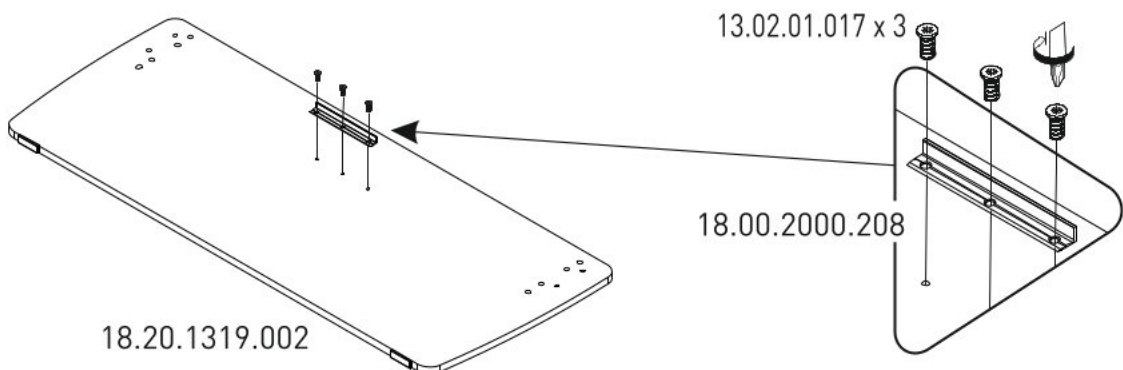

# Studentská postel 120x200cm II ROSIE

2/2

18.20.1319.004 x 1

18.20.1319.003 x 2

18.20.1319.201 x 2

1

18.20.1319.001

2