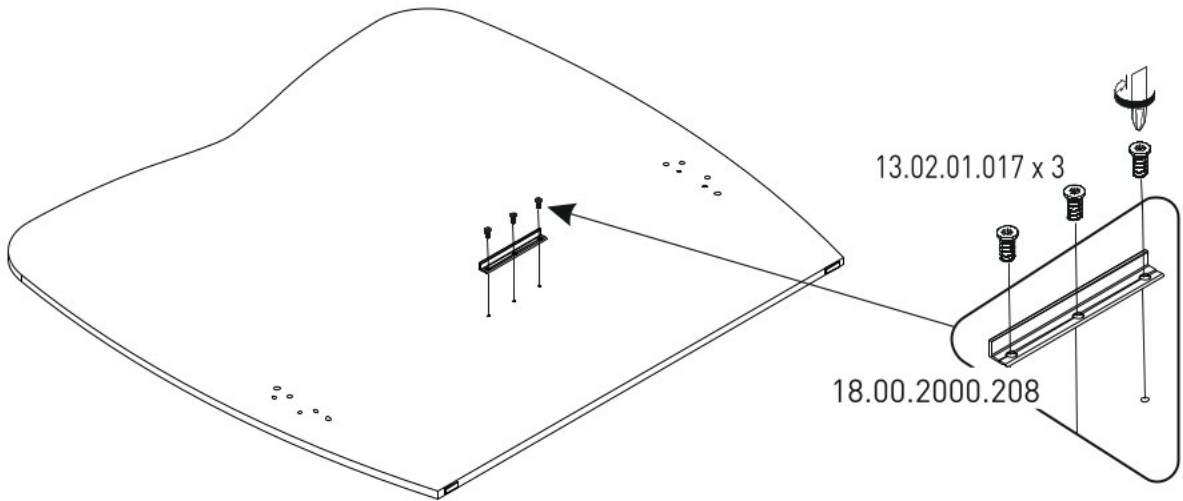

# Studentská postel 120x200cm II ROSIE

2/2

18.20.1319.004 x 1

18.20.1319.003 x 2

18.20.1319.201 x 2

1

18.20.1319.001

2