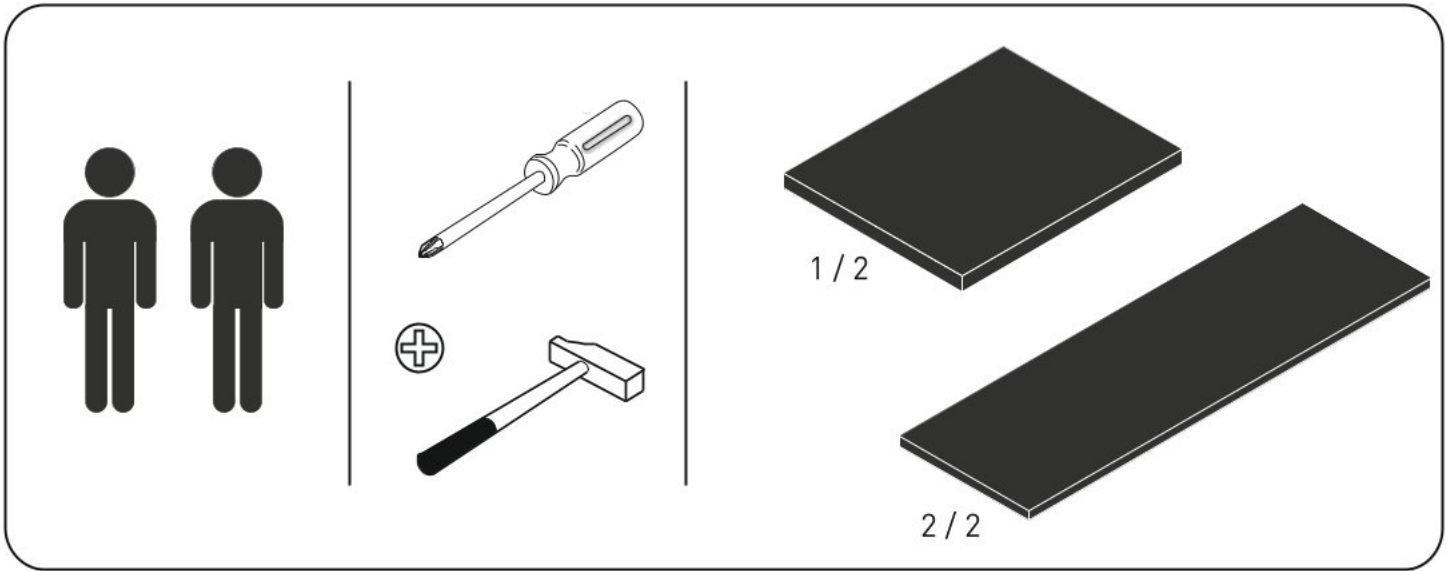

# Studentská postel 120x200cm II ROSIE

2/2

18.20.1319.004 x 1

18.20.1319.003 x 2

18.20.1319.201 x 2

1

18.20.1319.001

2