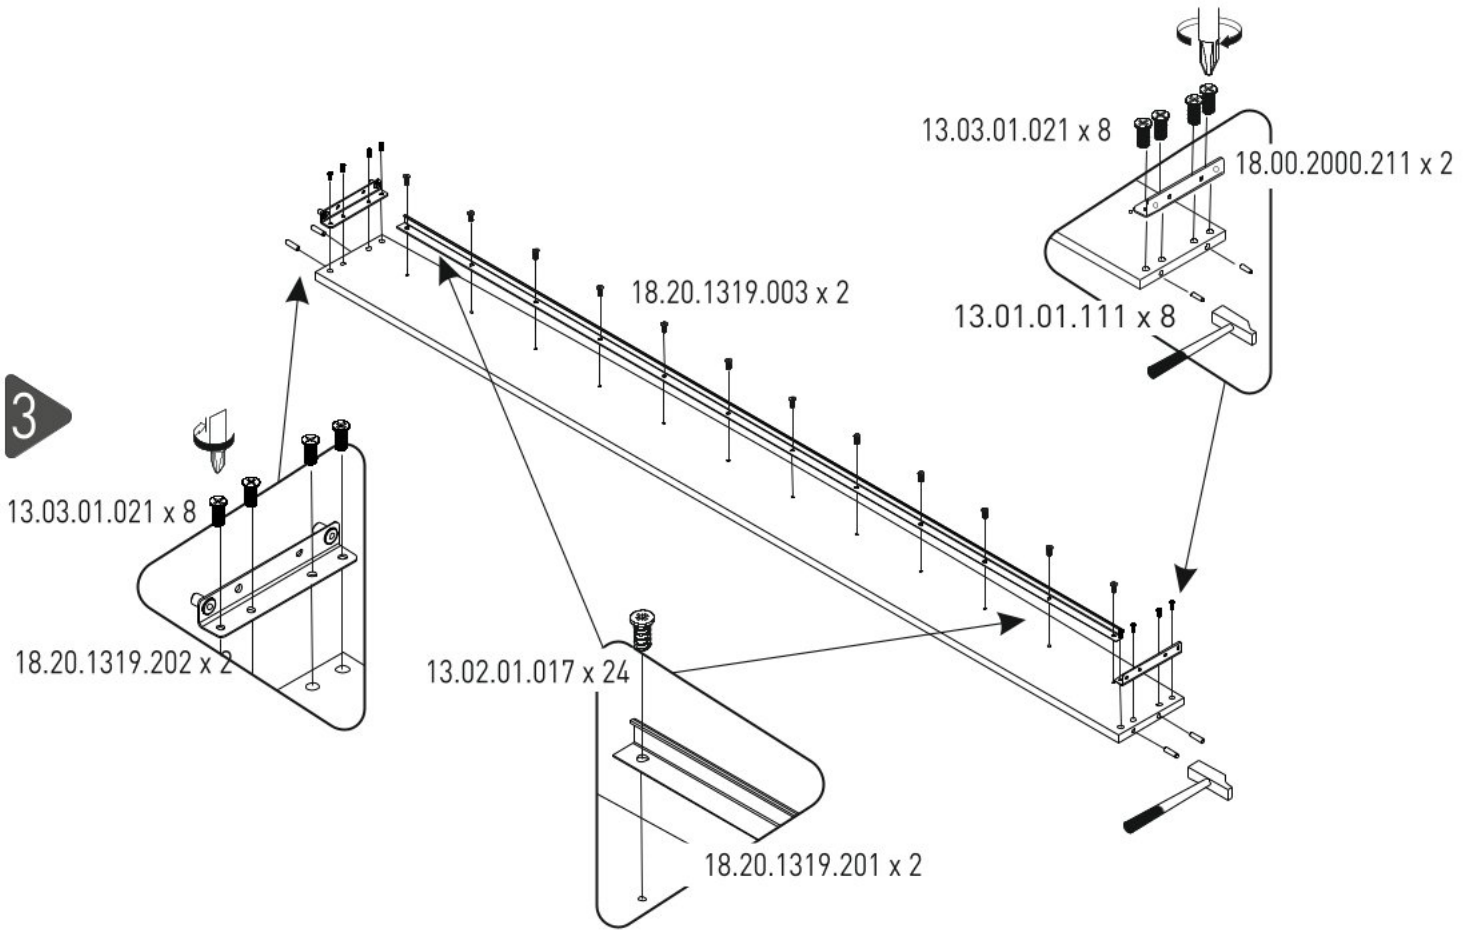

# Studentská postel 120x200cm II ROSIE

2/2

18.20.1319.004 x 1

18.20.1319.003 x 2

18.20.1319.201 x 2

1

18.20.1319.001

2

18.20.1319.002

3

4

5

6

7

!