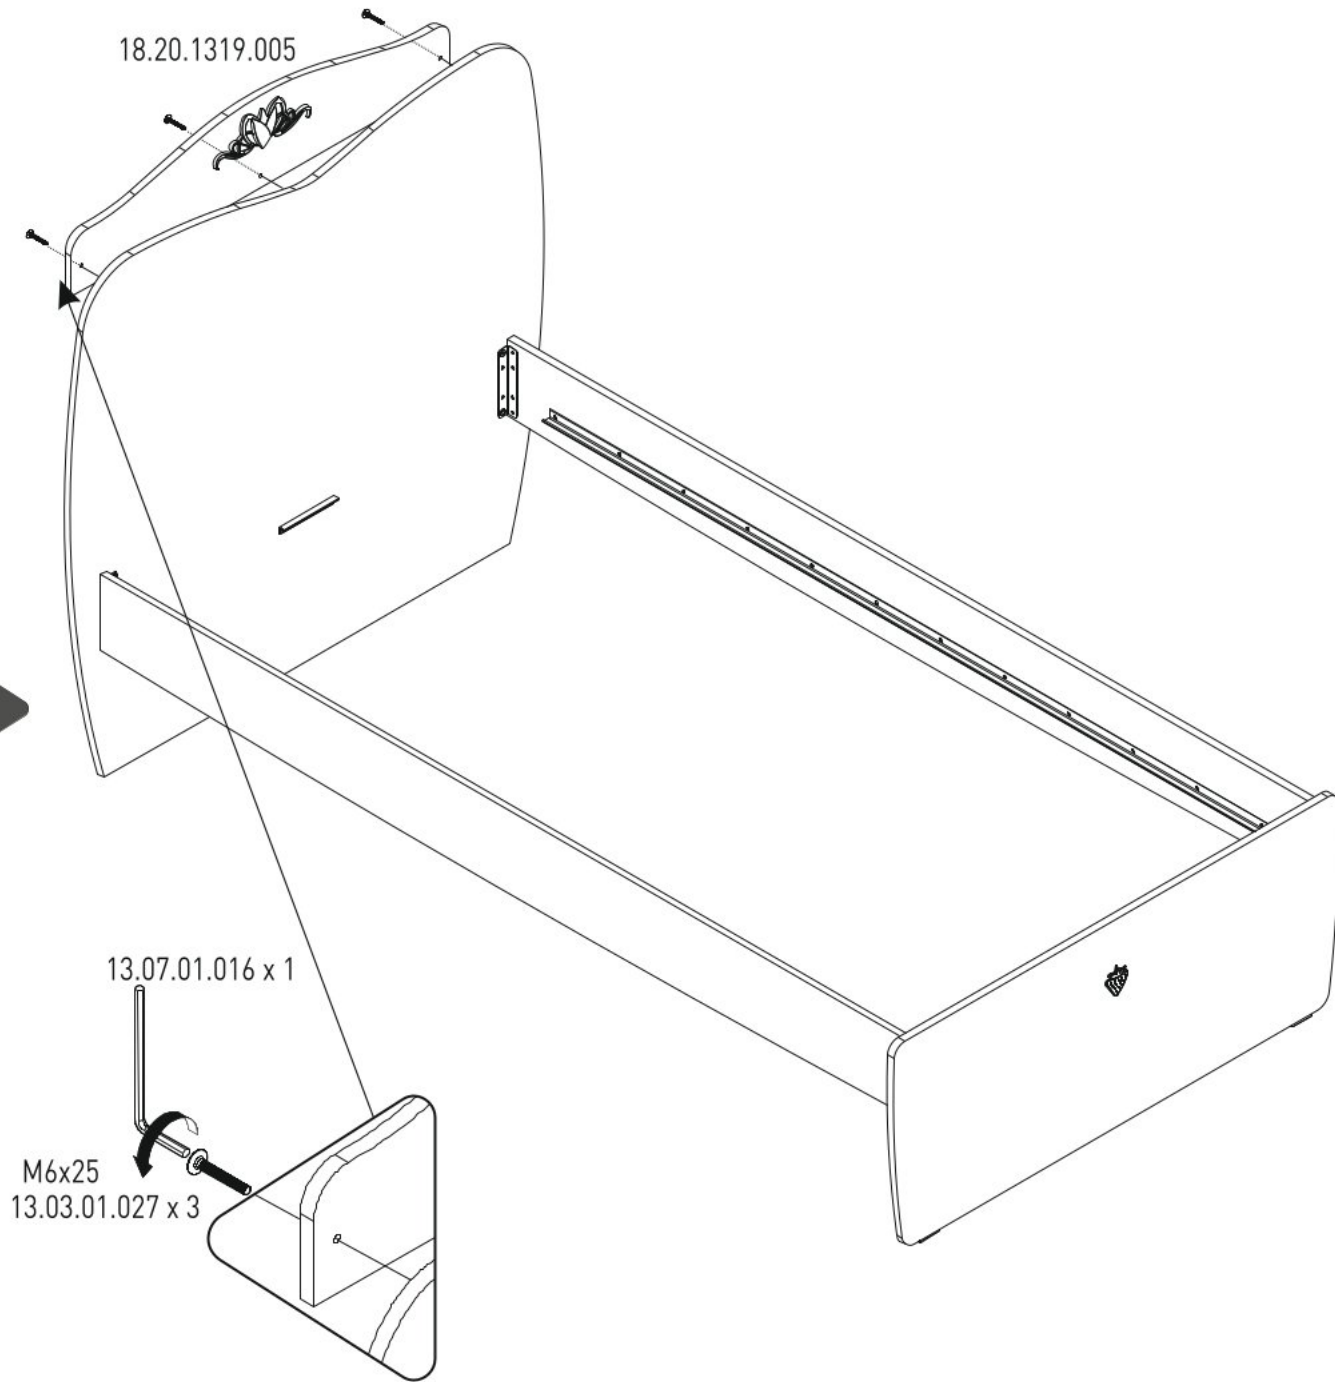

# Studentská postel 120x200cm II ROSIE

2/2

18.20.1319.004 x 1

18.20.1319.003 x 2

18.20.1319.201 x 2

1

18.20.1319.001

2

18.20.1319.002

3

4

5

6

7

!