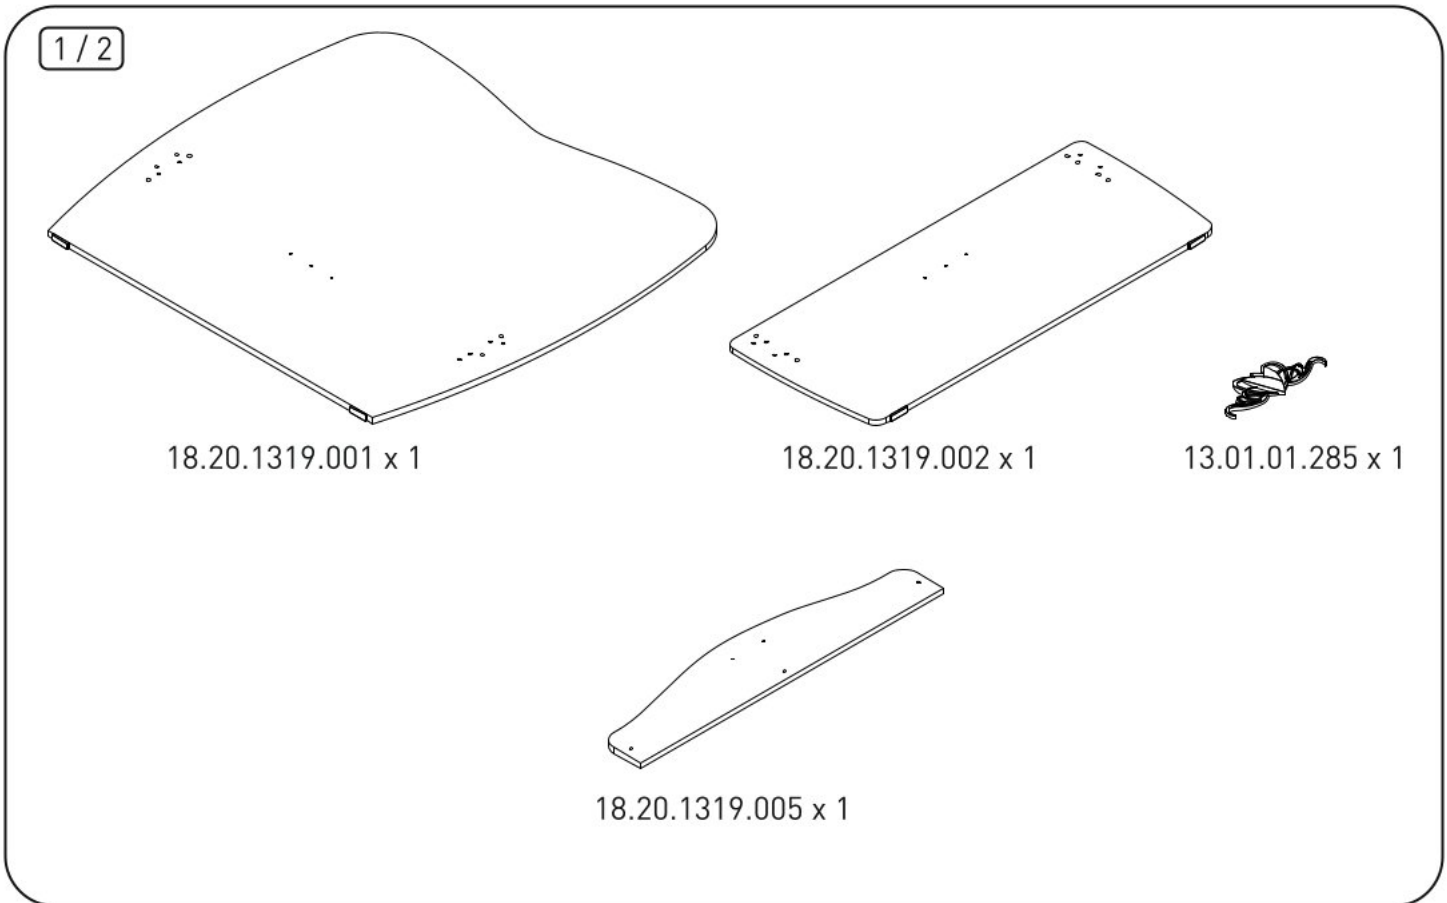

# Studentská postel 120x200cm II ROSIE

2/2

18.20.1319.004 x 1

18.20.1319.003 x 2

18.20.1319.201 x 2

1

18.20.1319.001

2