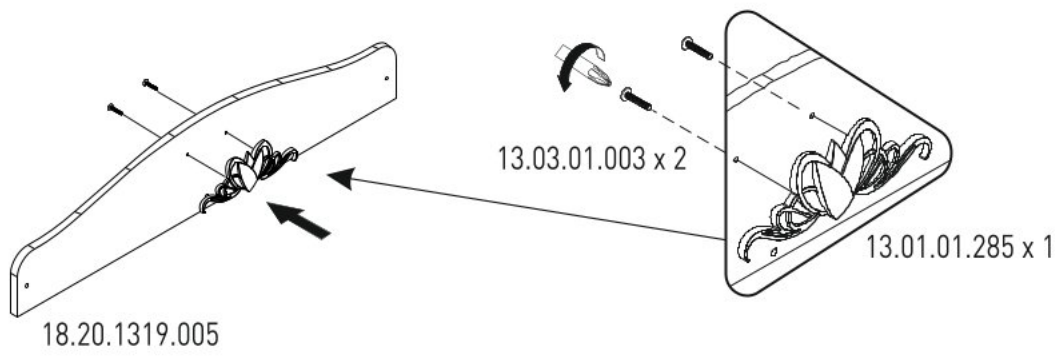

# Studentská postel 120x200cm II ROSIE

2/2

18.20.1319.004 x 1

18.20.1319.003 x 2

18.20.1319.201 x 2

1

18.20.1319.001

2

18.20.1319.002

3

4

5

6

7

!