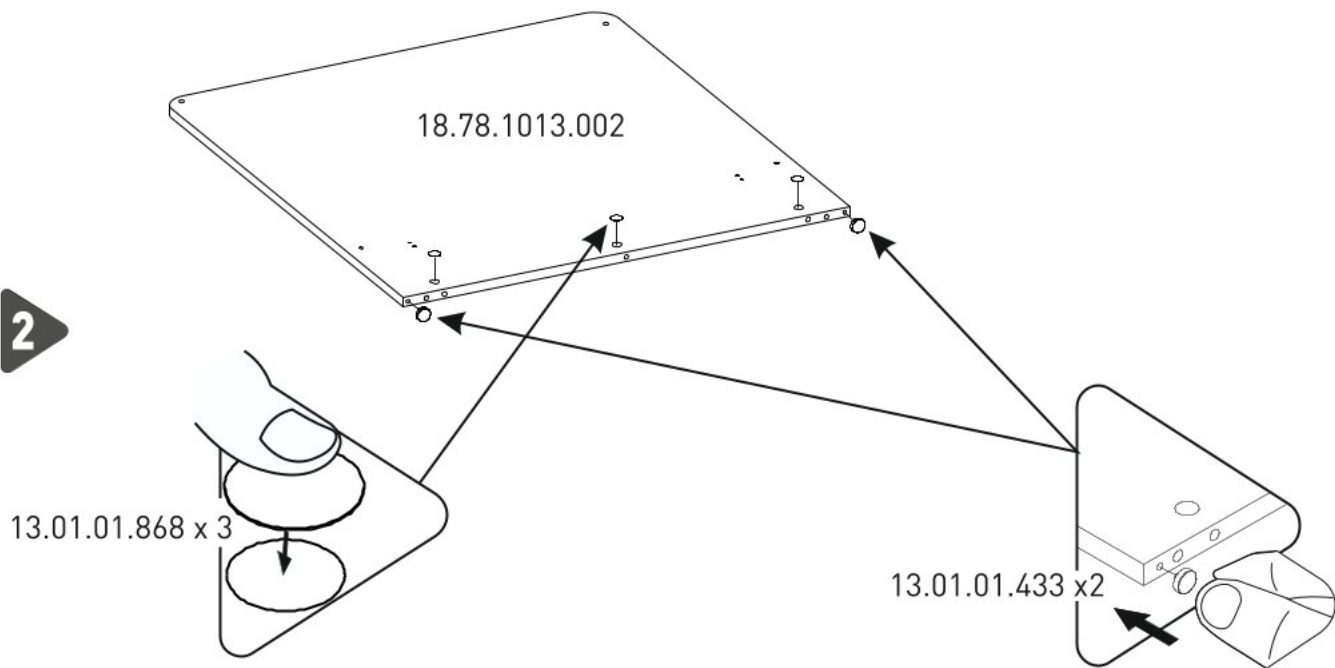

Dětská postýlka 70x140cm SUSY

1

2

5

18.78.1013.008

13.07.01.422 x 2

M6X25
13.03.01.027 x 2

6

18.78.1013.008

M6X45
13.03.01.037 x 2