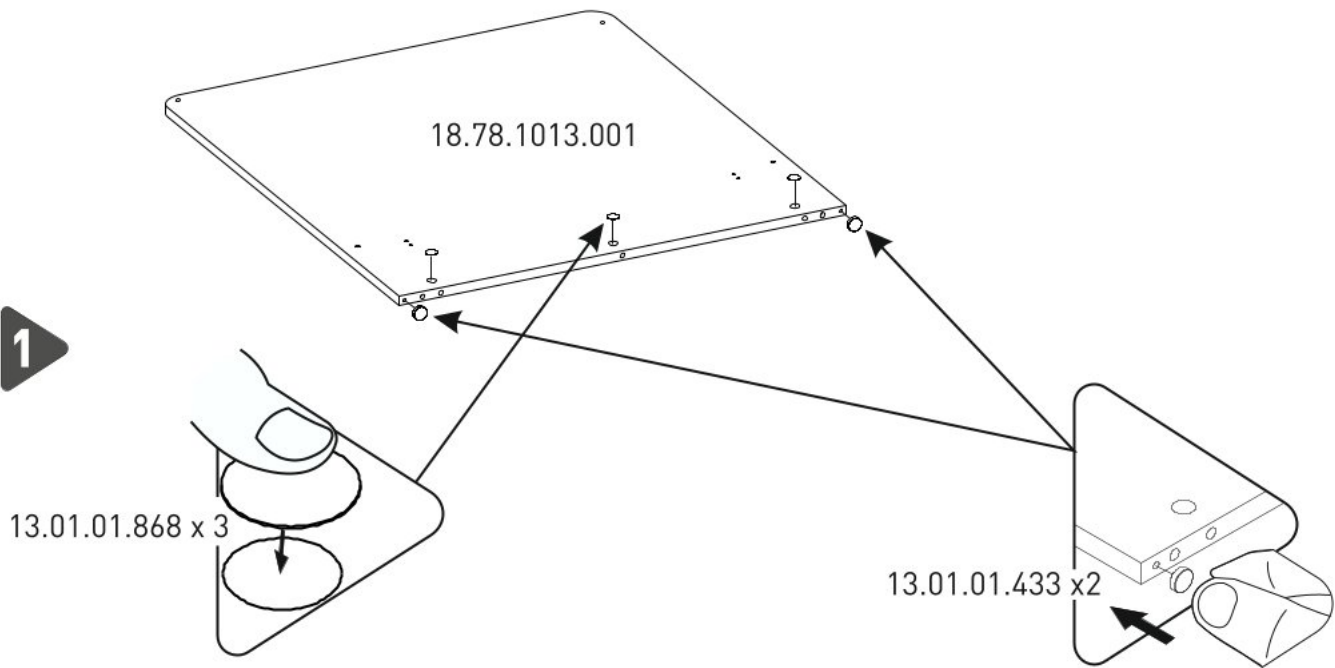

Dětská postýlka 70x140cm SUSY

1

2

5

18.78.1013.008

13.07.01.422 x 2

M6X25
13.03.01.027 x 2

6

18.78.1013.008

M6X45
13.03.01.037 x 2