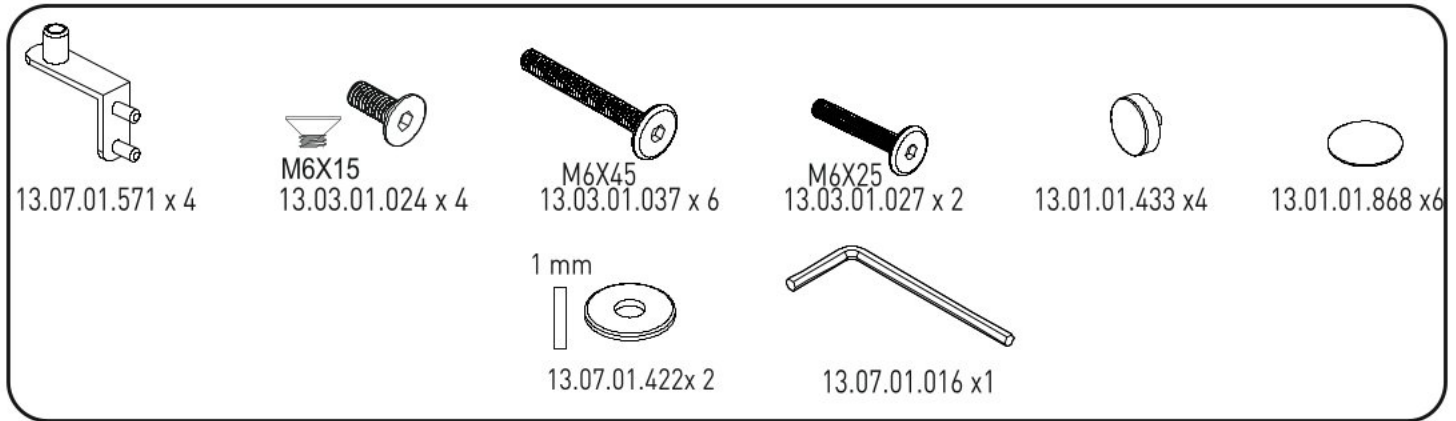

Dětská postýlka 70x140cm SUSY

1

2

5

18.78.1013.008

13.07.01.422 x 2

M6X25
13.03.01.027 x 2

6

18.78.1013.008

M6X45
13.03.01.037 x 2