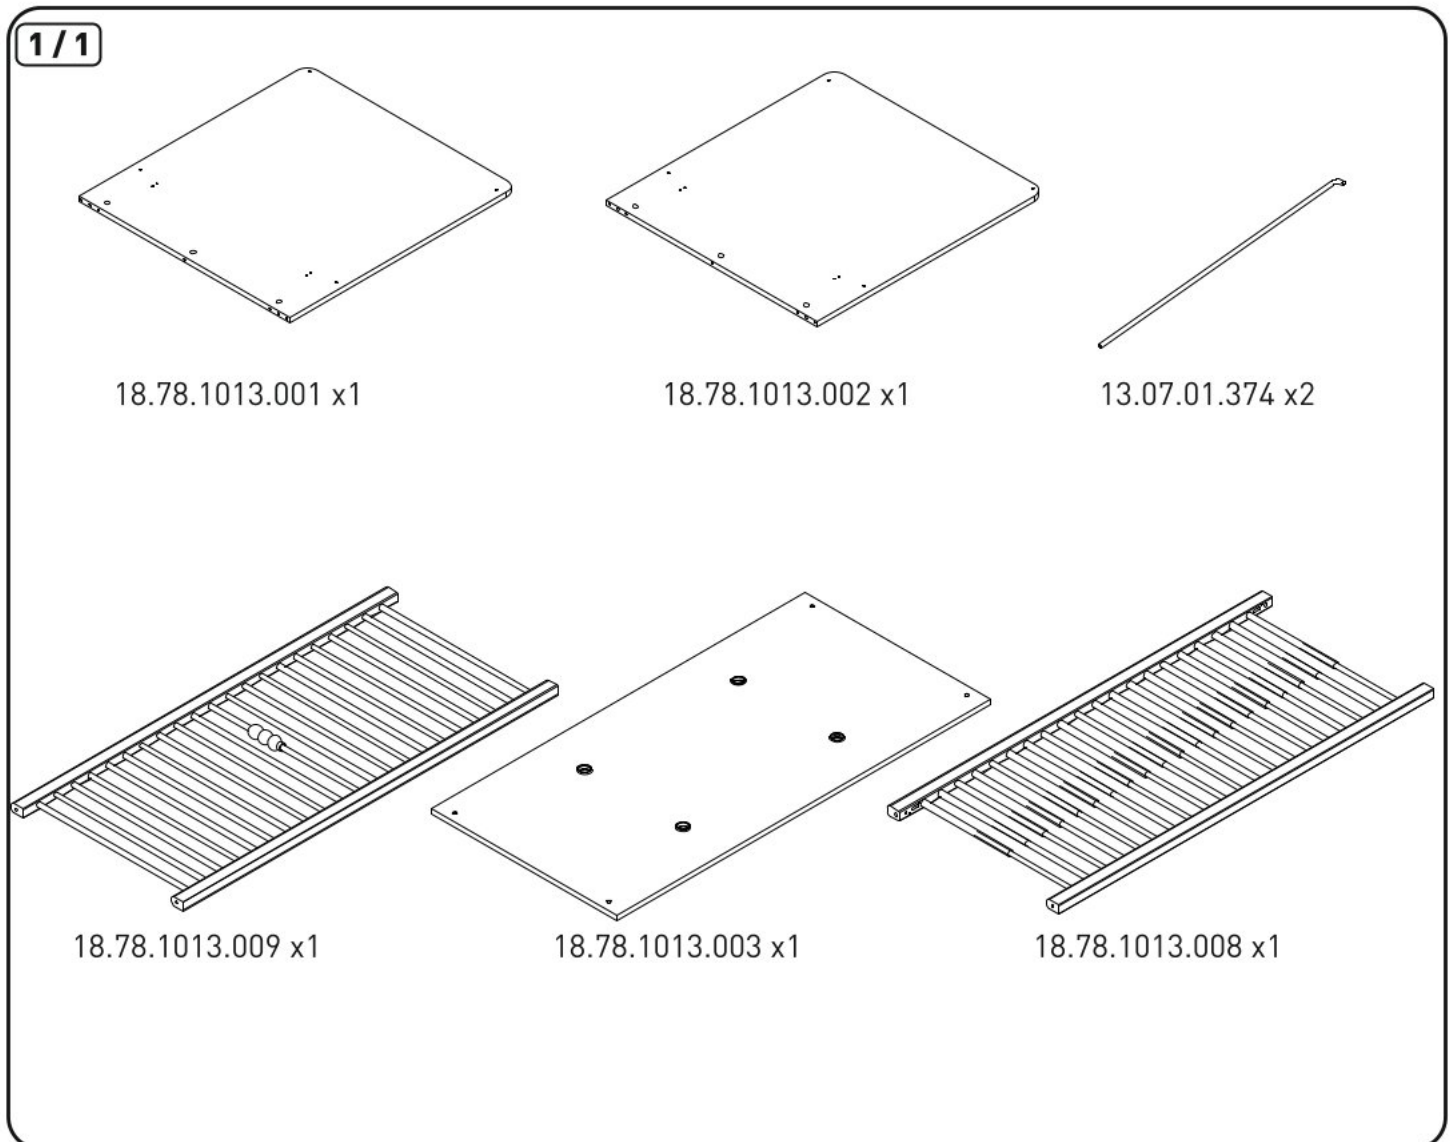

Dětská postýlka 70x140cm SUSY

1

2

5

18.78.1013.008

13.07.01.422 x 2

M6X25
13.03.01.027 x 2

6

18.78.1013.008

M6X45
13.03.01.037 x 2