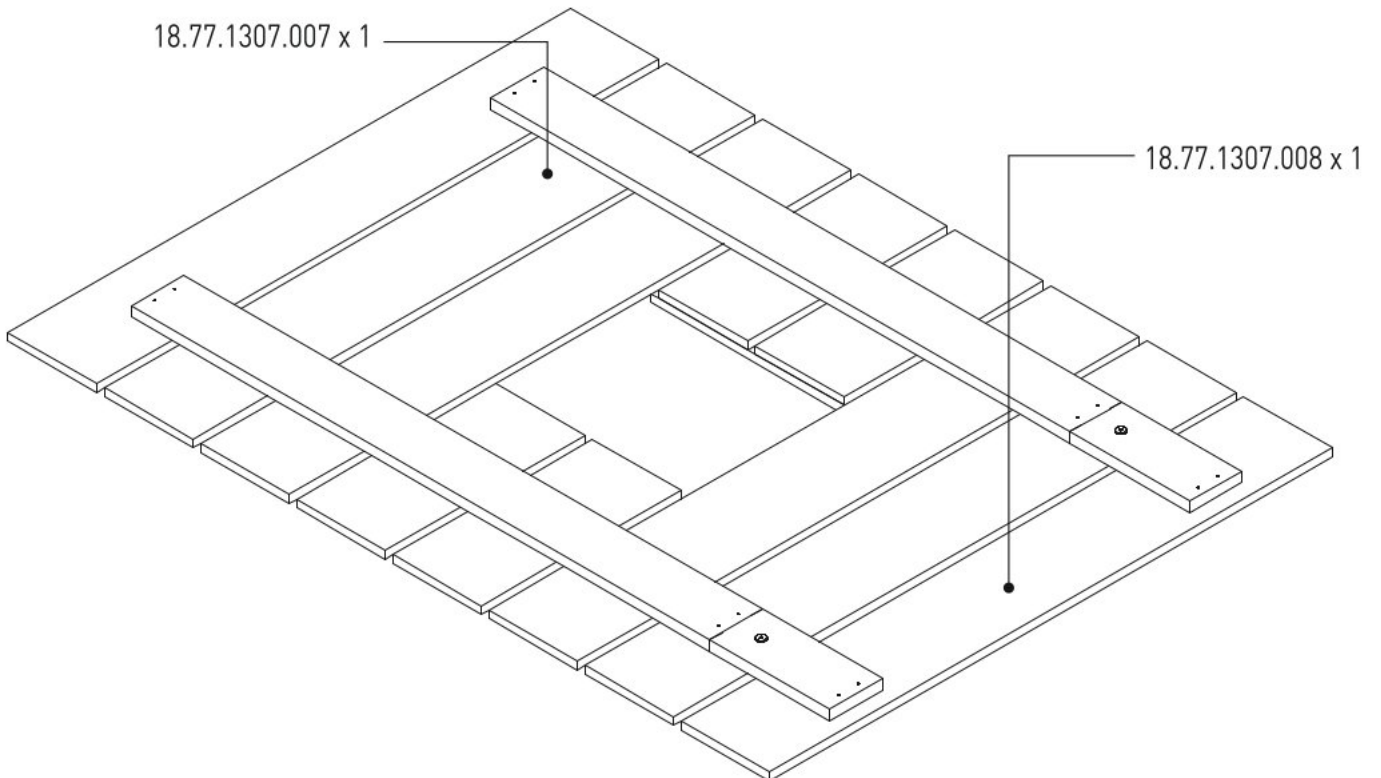

# Zástěna s oknem FAIRY

n á b y t e k  
**harmonia**

1 / 1

13.01.01.863 x 4

13.07.01.016 x 1

4x16  
13.02.01.004 x 8

1 / 1

18.77.1307.009

13.01.01.863 x 4

13.02.01.004 x 8  
4x16

1

18.77.1307.009

i

1

M6X55  
13.03.01.039 x 4

Ø7  
13.01.02.140 x 4

Ø10  
13.01.02.104 x 4

2

M6X55  
13.03.01.039 x 4

3

4