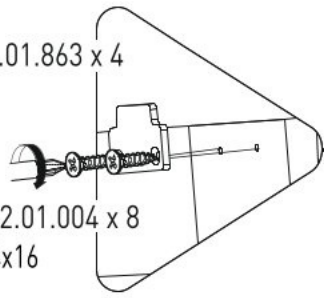

# Zástěna s oknem FAIRY

n á b y t e k  
**harmonia**

1 / 1

13.01.01.863 x 4

13.07.01.016 x 1

4x16  
13.02.01.004 x 8

1 / 1

18.77.1307.009

13.01.01.863 x 4

13.02.01.004 x 8  
4x16

1

18.77.1307.009

i

1

M6X55  
13.03.01.039 x 4

Ø7  
13.01.02.140 x 4

Ø10  
13.01.02.104 x 4

2

M6X55  
13.03.01.039 x 4

3

4