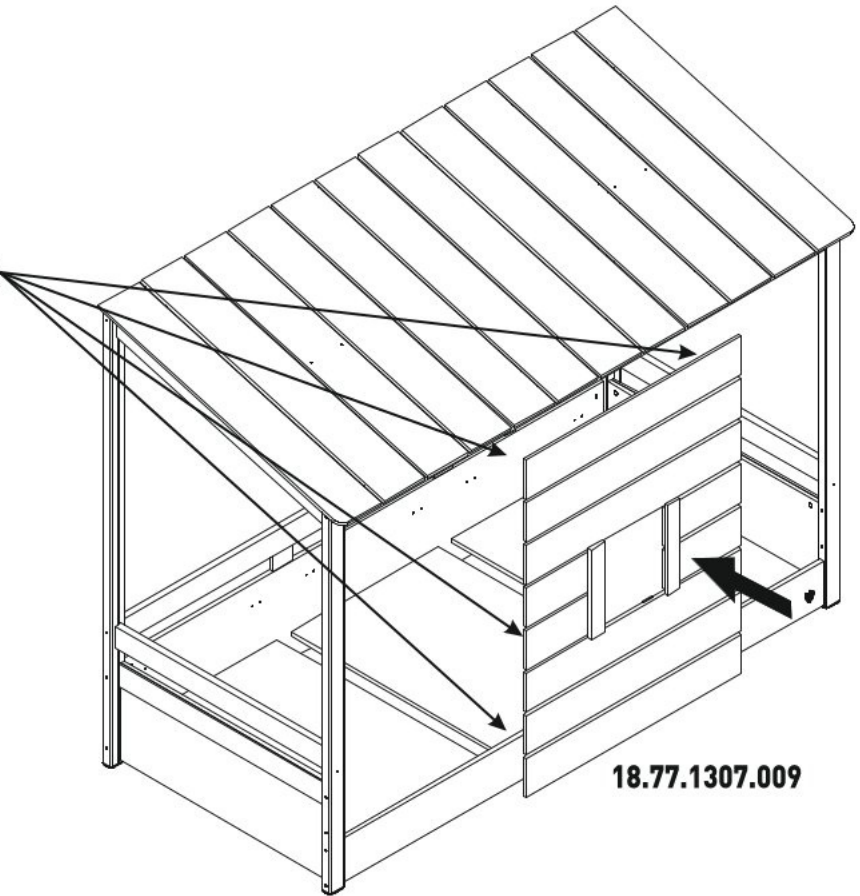

13.01.01.863 x 4

13.02.01.004 x 8
4x16

1

18.77.1307.009

i