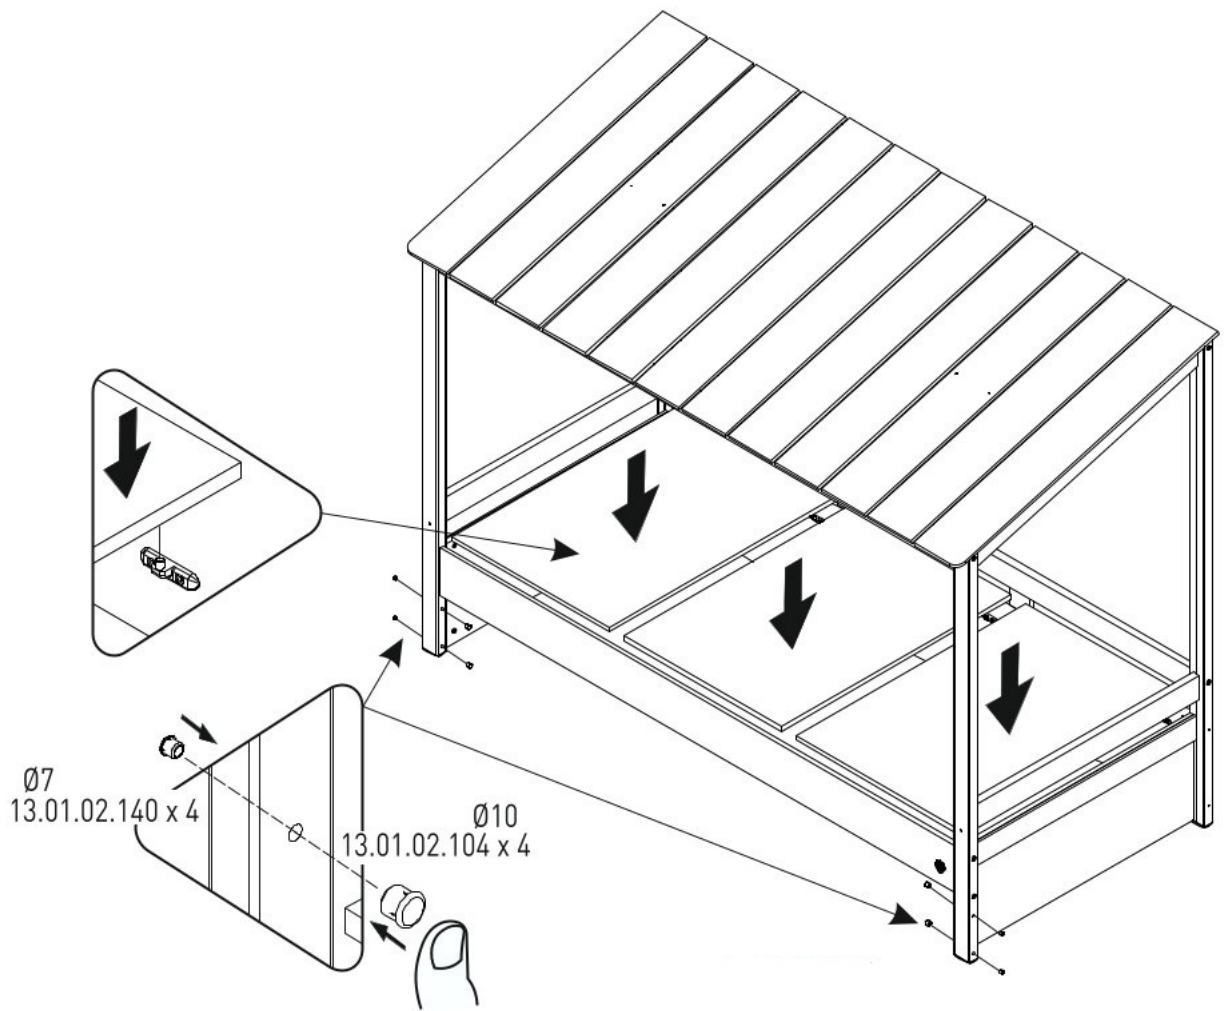

# Zástěna s oknem FAIRY

n á b y t e k  
**harmonia**

1 / 1

13.01.01.863 x 4

13.07.01.016 x 1

4x16  
13.02.01.004 x 8

1 / 1

18.77.1307.009

Ø10  
13.01.02.104 x 4

2

M6X55  
13.03.01.039 x 4

3

4