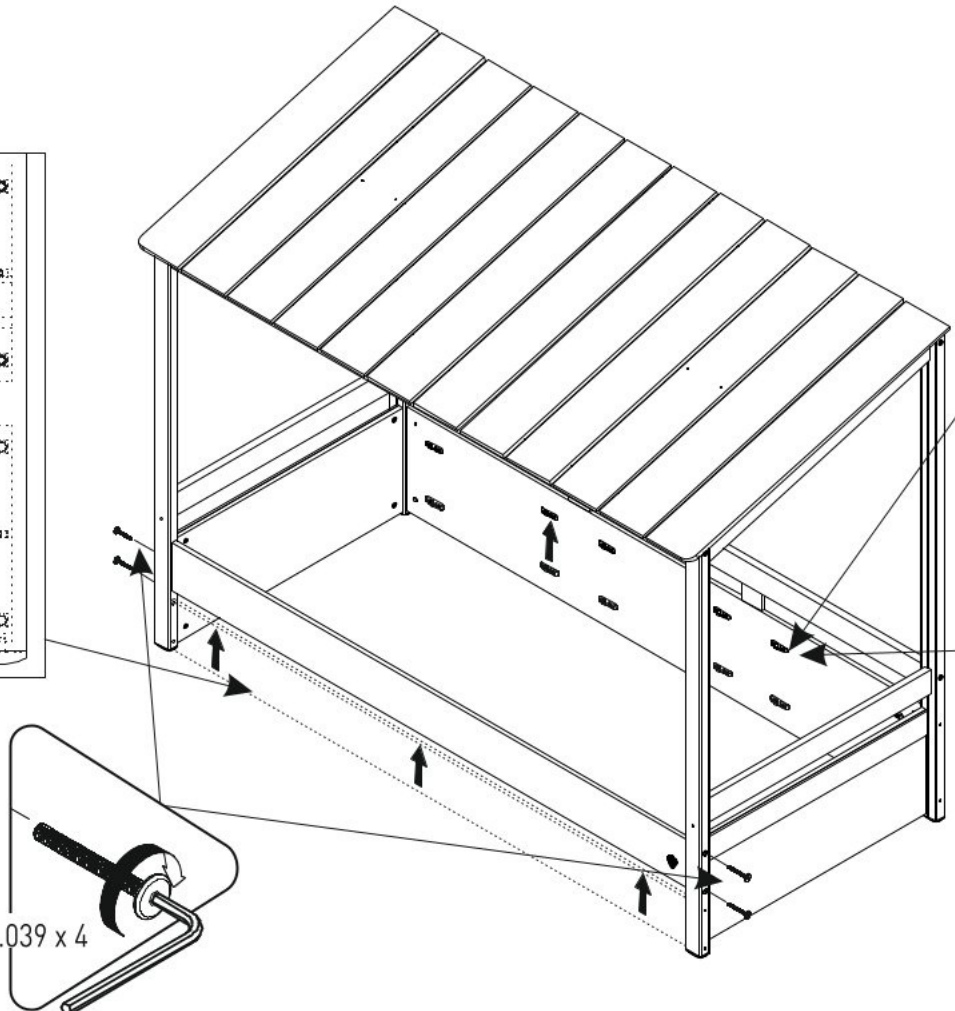

# Zástěna s oknem FAIRY

n á b y t e k  
**harmonia**

1 / 1

13.01.01.863 x 4

13.07.01.016 x 1

4x16  
13.02.01.004 x 8

1 / 1

18.77.1307.009

13.01.01.863 x 4

13.02.01.004 x 8  
4x16

1

18.77.1307.009

i

1

M6X55  
13.03.01.039 x 4

Ø7  
13.01.02.140 x 4

Ø10  
13.01.02.104 x 4

2

M6X55  
13.03.01.039 x 4

3

4