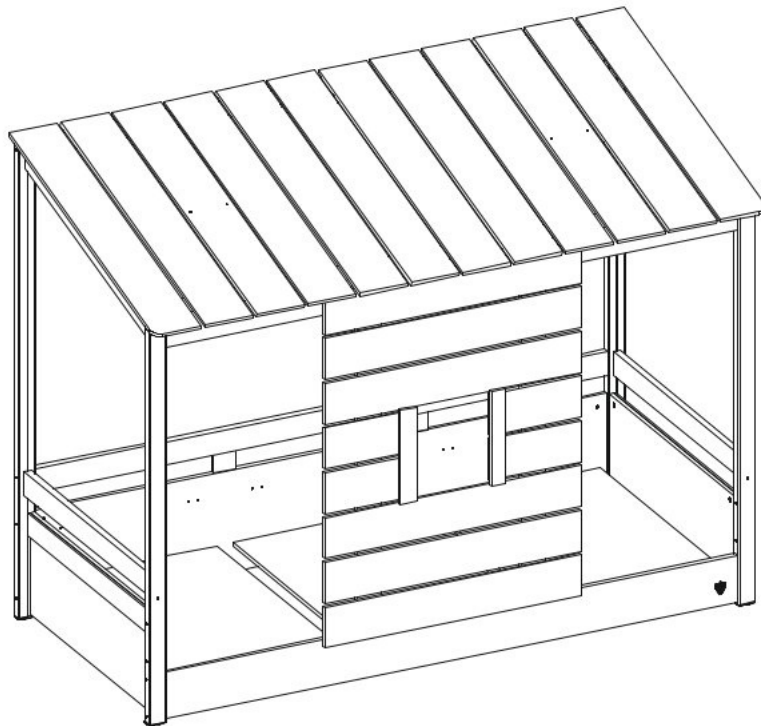

13.01.01.863 x 4

13.02.01.004 x 8
4x16

1

18.77.1307.009

i