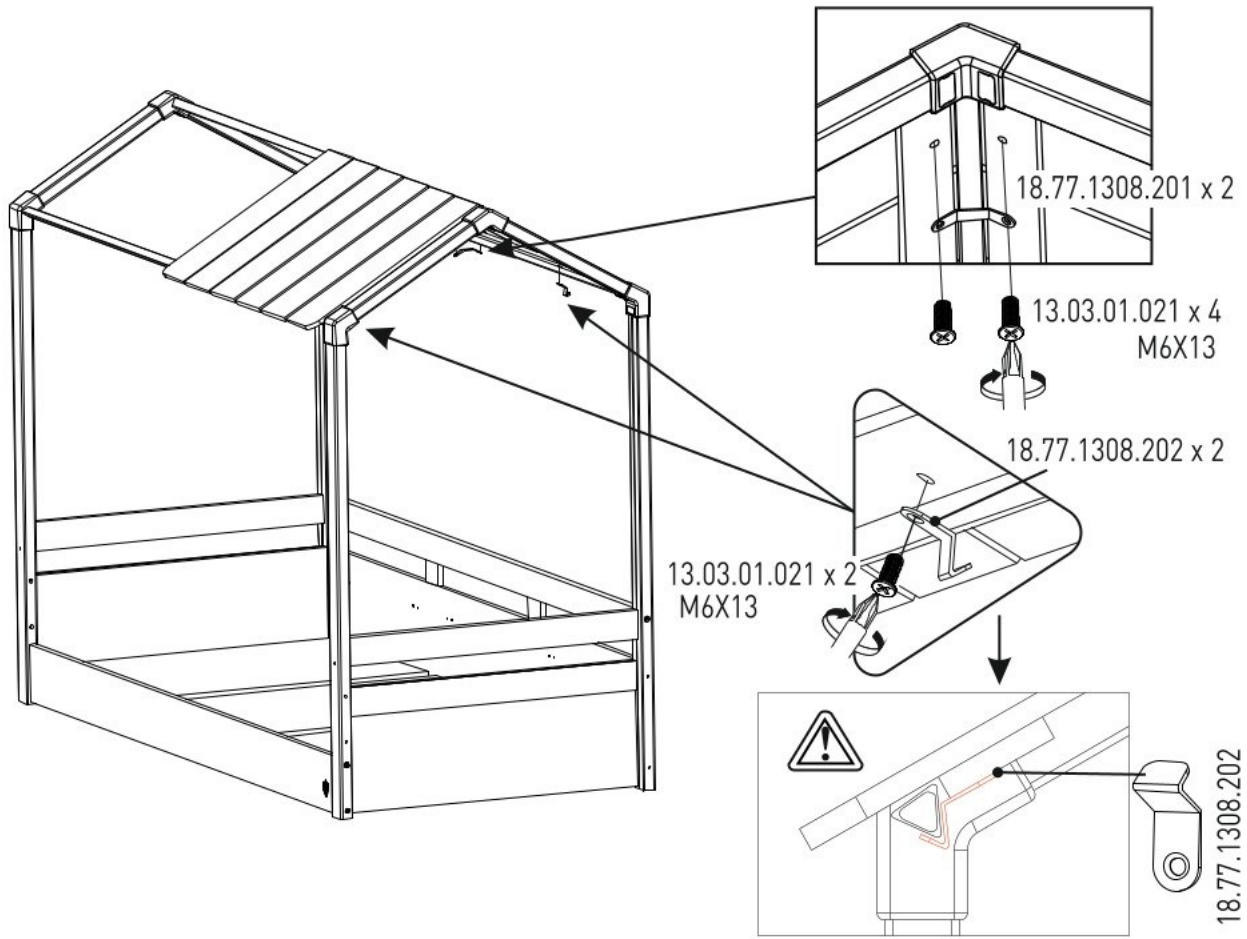

Dřevěná polostříška pro domečkovou postel II FAIRY

1/1

18.77.1308.007

18.77.1308.007

2

3