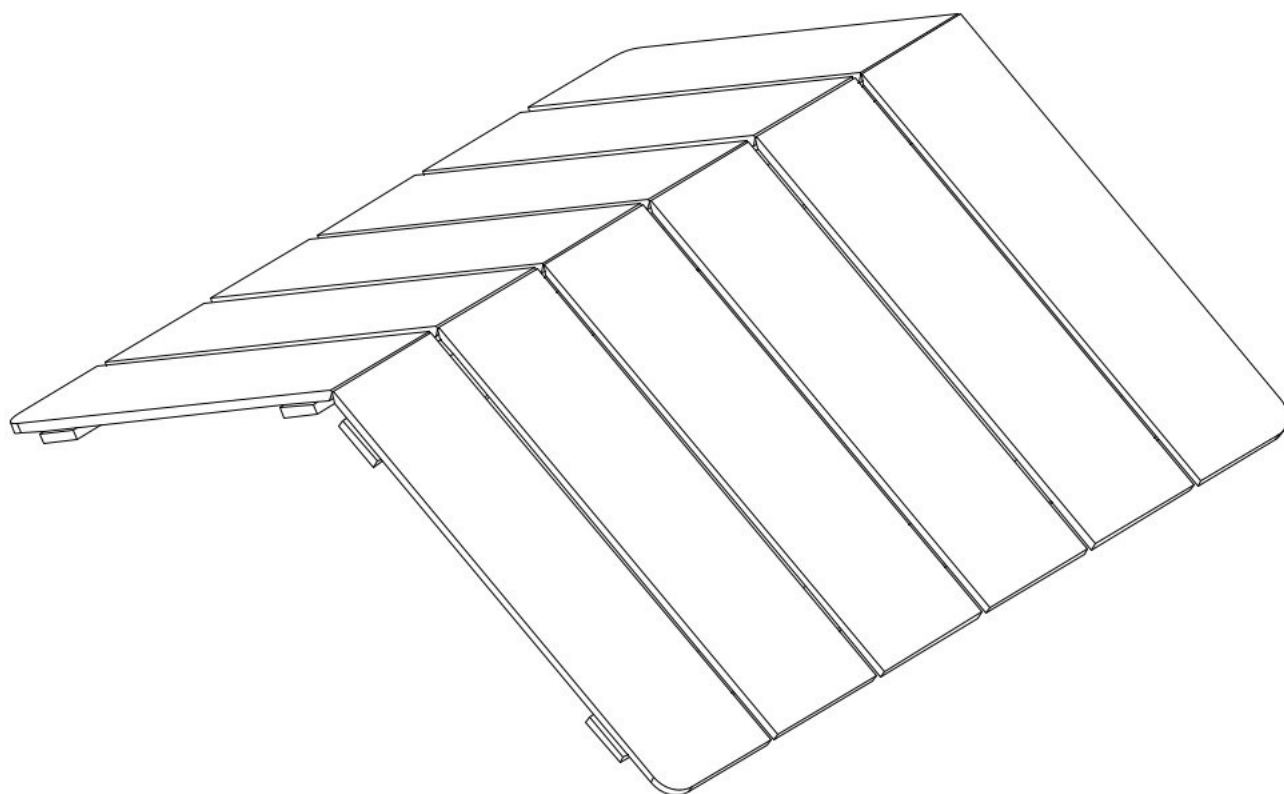

Dřevěná polostříška pro domečkovou postel II FAIRY

1/1

18.77.1308.007

18.77.1308.007

2

3