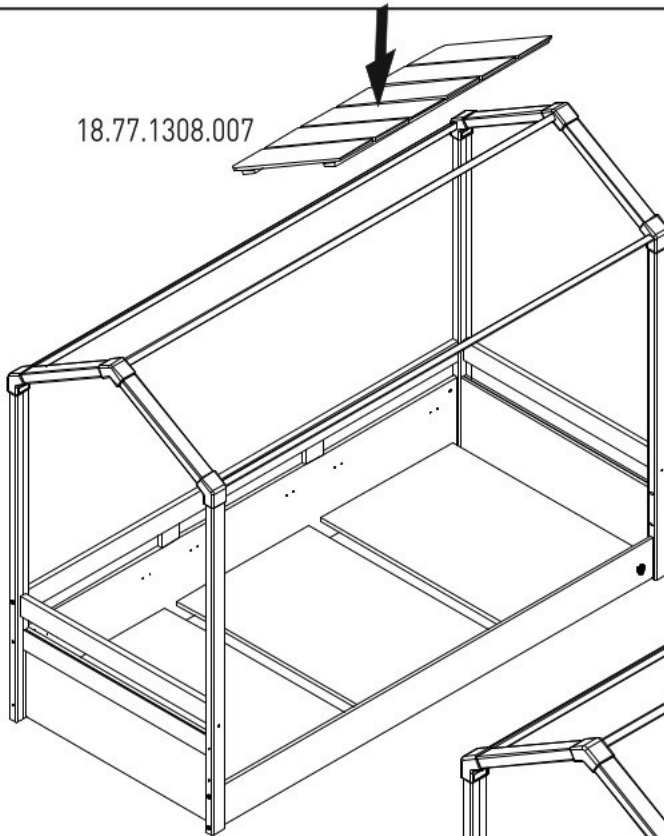

Dřevěná polostříška pro domečkovou postel II FAIRY

1/1

18.77.1308.007

18.77.1308.007

2

3