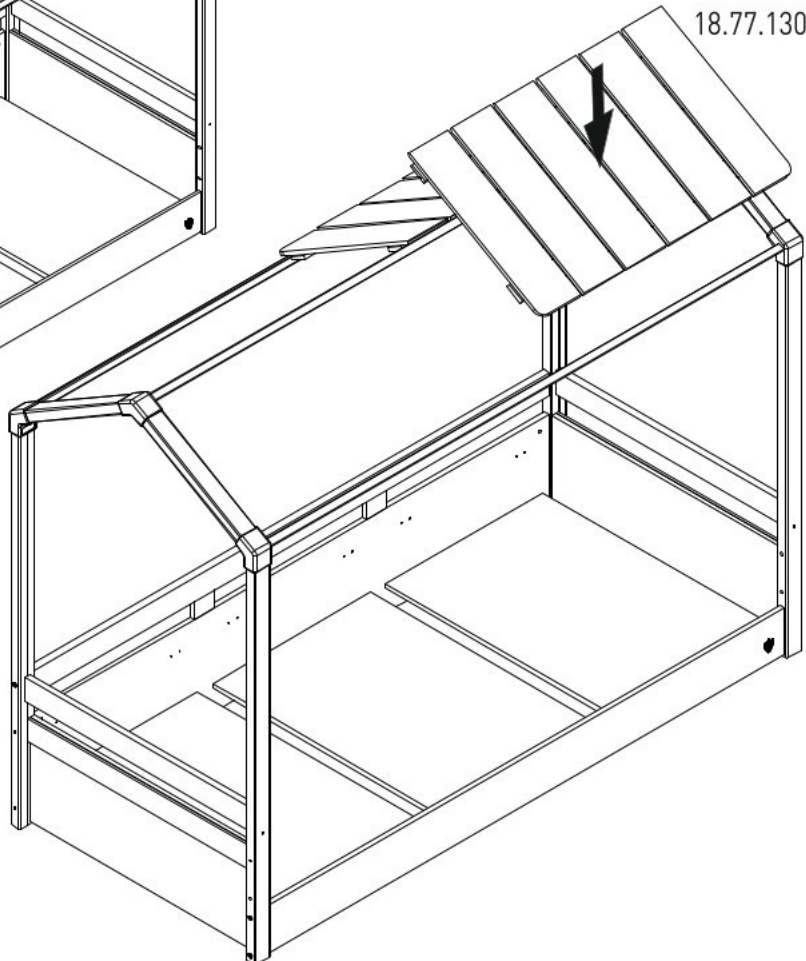

Dřevěná polostříška pro domečkovou postel II FAIRY

1/1

18.77.1308.007

18.77.1308.007

2

3