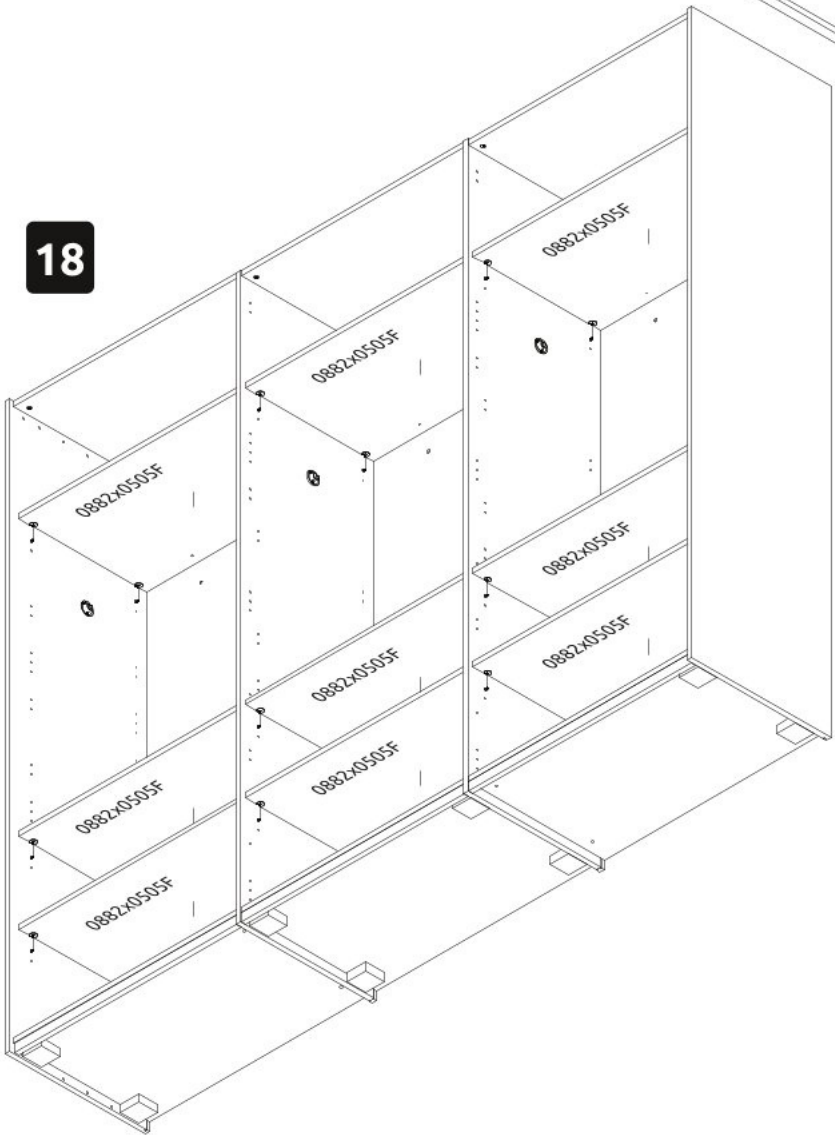

# Třídveřová posuvná skříň TIANA

<b>x36</b> 2149 	<b>24</b> 0063 Ø15x13 	<b>x8</b> 0064 Ø8x24 	<b>x36</b> 16535 	<b>x22</b> 0102 	<b>x24</b> EKSK4-BE 	<b>x2</b> 2114 4x35 	<b>x84</b> 0094 3.5x16 	<b>x90</b> 31777 4.2x16 	<b>x13</b> 0096 4x18 
<b>x3</b> 7004 	<b>x6</b> 30812 	<b>x2</b> 36918 	<b>x4</b> 26102 	<b>x1</b> 46946 	<b>x1</b> 46949 	<b>x1</b> 0113 GLUE 			
<b>x1</b> 46950 	<b>x8</b> NPVC75 	<b>x2</b> 46952 							
<b>x24</b> CEP8 	<b>x36</b> FAH-16 	<b>x42</b> 0122 	<b>x8</b> 32245 						
<b>x6</b> 0104 	<b>x2</b> 10397 								
<b>x36</b> 36894 									

9

10

**11**

**12**

**13**

**14**

15

16

17

18

19

20

21

22

**23**

**24**