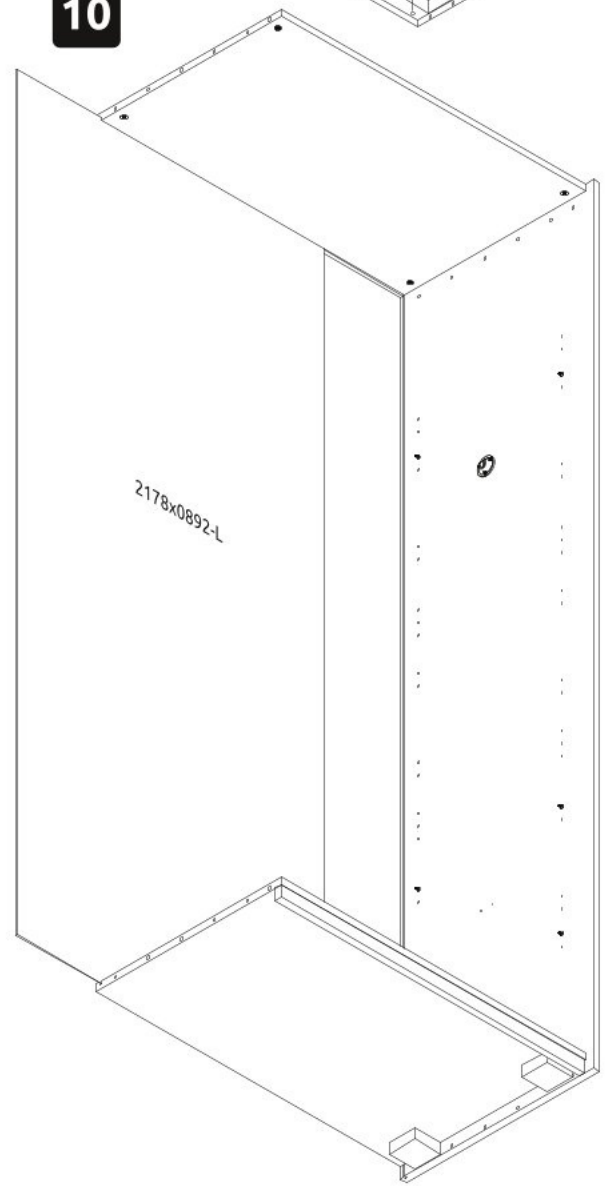

# Třídveřová posuvná skříň TIANA

<b>x36</b> 2149 	<b>24</b> 0063 Ø15x13 	<b>x8</b> 0064 Ø8x24 	<b>x36</b> 16535 	<b>x22</b> 0102 	<b>x24</b> EKSK4-BE 	<b>x2</b> 2114 4x35 	<b>x84</b> 0094 3.5x16 	<b>x90</b> 31777 4.2x16 	<b>x13</b> 0096 4x18 
<b>x3</b> 7004 	<b>x6</b> 30812 	<b>x2</b> 36918 	<b>x4</b> 26102 	<b>x1</b> 46946 	<b>x1</b> 46949 	<b>x1</b> 0113 GLUE 			
<b>x1</b> 46950 	<b>x8</b> NPVC75 	<b>x2</b> 46952 							
<b>x24</b> CEP8 	<b>x36</b> FAH-16 	<b>x42</b> 0122 	<b>x8</b> 32245 						
<b>x6</b> 0104 	<b>x2</b> 10397 								
<b>x36</b> 36894 									

9

10

**11**

**12**

**13**

**14**

15

16