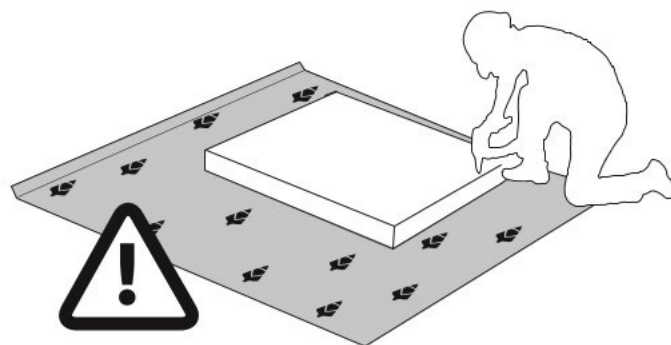

# Třídveřová posuvná skříň TIANA

<b>x36</b> 2149 	<b>24</b> 0063 Ø15x13 	<b>x8</b> 0064 Ø8x24 	<b>x36</b> 16535 	<b>x22</b> 0102 	<b>x24</b> EKSK4-BE 	<b>x2</b> 2114 4x35 	<b>x84</b> 0094 3.5x16 	<b>x90</b> 31777 4.2x16 	<b>x13</b> 0096 4x18 
<b>x3</b> 7004 	<b>x6</b> 30812 	<b>x2</b> 36918 	<b>x4</b> 26102 	<b>x1</b> 46946 	<b>x1</b> 46949 	<b>x1</b> 0113 GLUE 			
<b>x1</b> 46950 	<b>x8</b> NPVC75 	<b>x2</b> 46952 							
<b>x24</b> CEP8 	<b>x36</b> FAH-16 	<b>x42</b> 0122 	<b>x8</b> 32245 						
<b>x6</b> 0104 	<b>x2</b> 10397 								
<b>x36</b> 36894 									