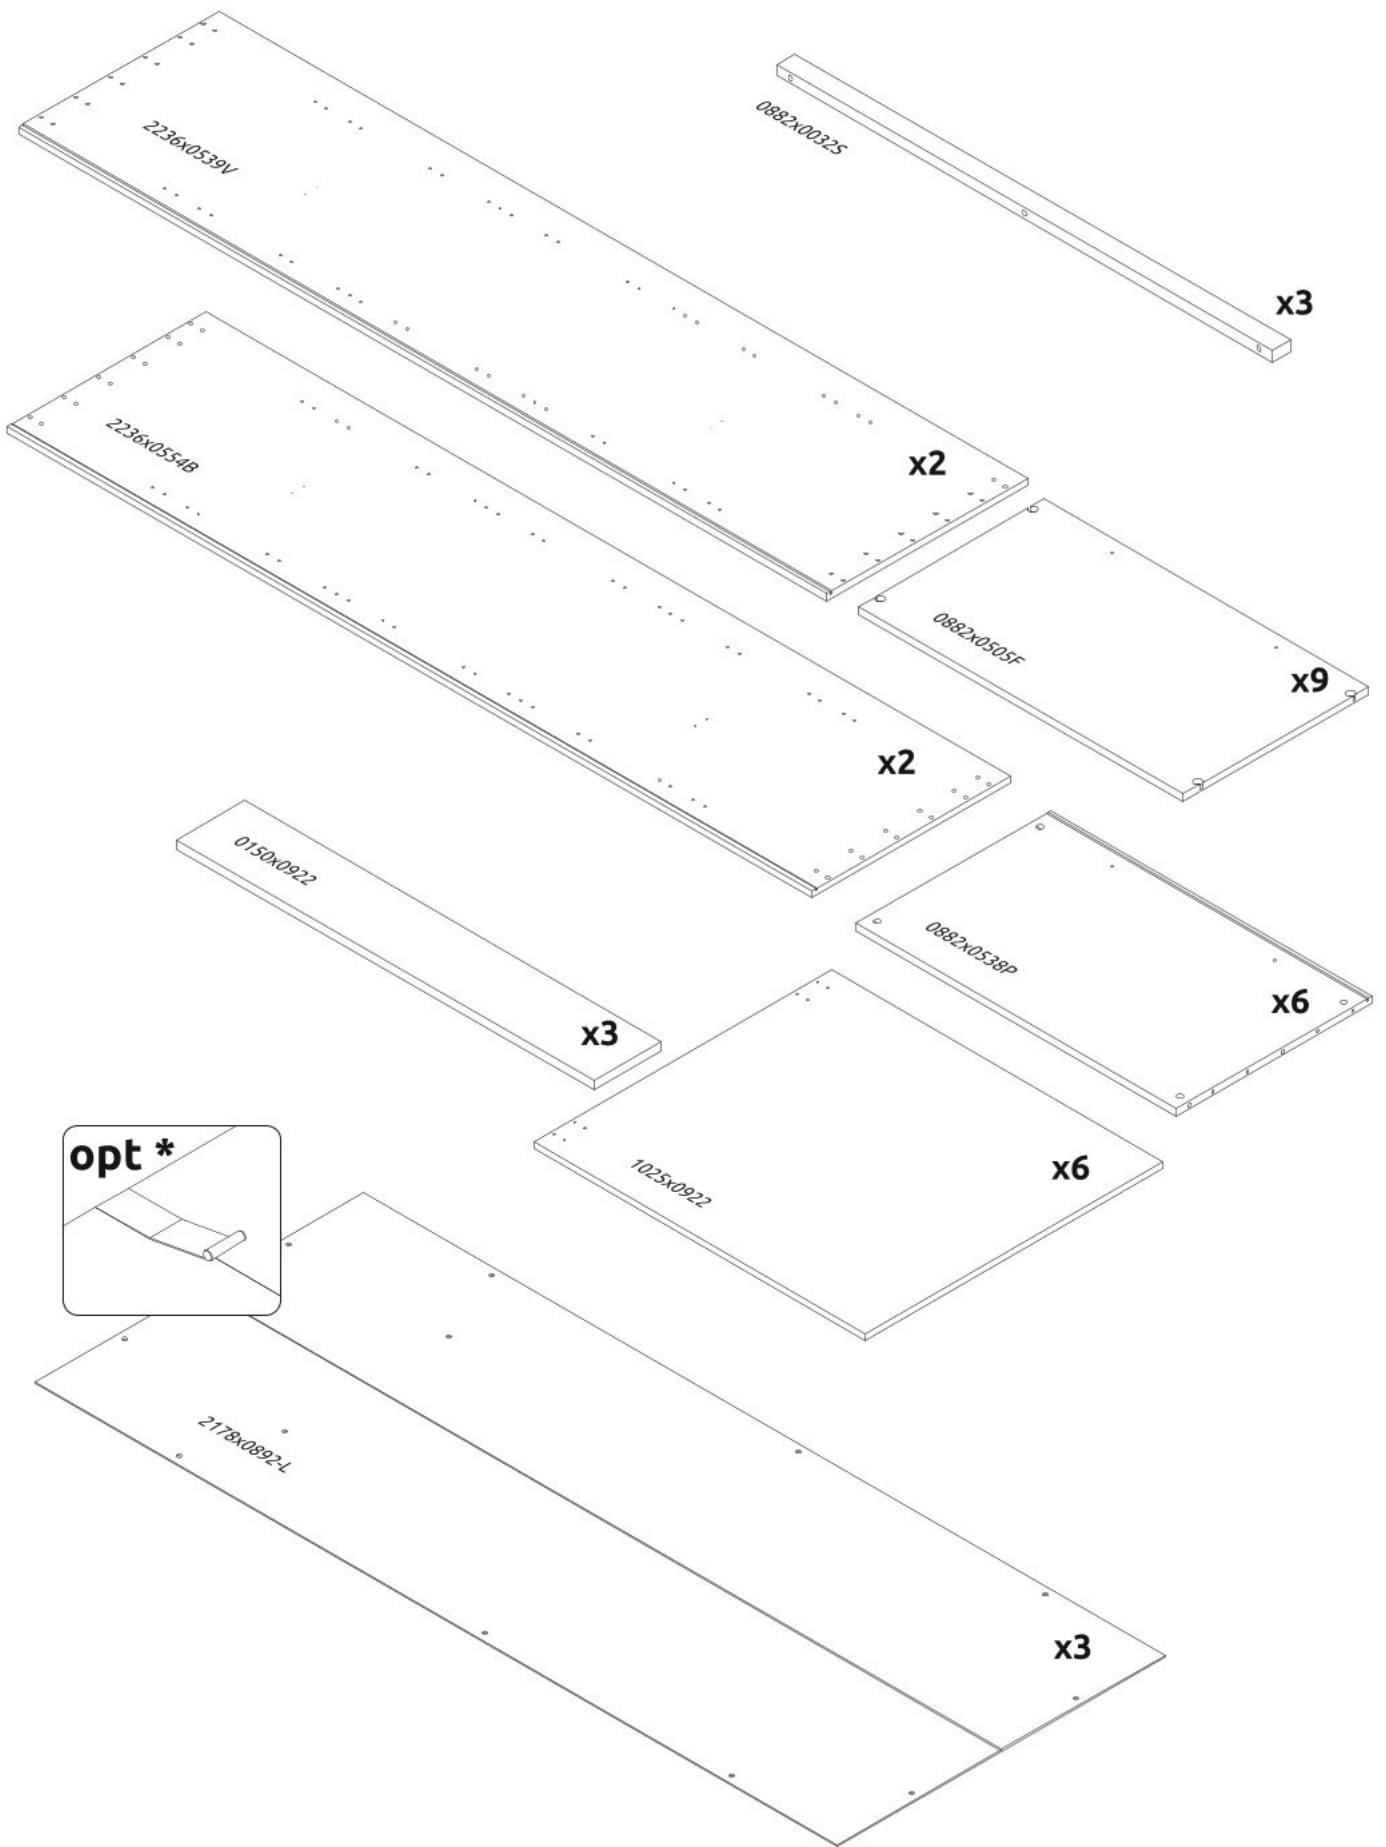

# Třídveřová posuvná skříň TIANA

<b>x36</b> 2149 	<b>24</b> 0063 Ø15x13 	<b>x8</b> 0064 Ø8x24 	<b>x36</b> 16535 	<b>x22</b> 0102 	<b>x24</b> EKSK4-BE 	<b>x2</b> 2114 4x35 	<b>x84</b> 0094 3.5x16 	<b>x90</b> 31777 4.2x16 	<b>x13</b> 0096 4x18 
<b>x3</b> 7004 	<b>x6</b> 30812 	<b>x2</b> 36918 	<b>x4</b> 26102 	<b>x1</b> 46946 	<b>x1</b> 46949 	<b>x1</b> 0113 GLUE 			
<b>x1</b> 46950 	<b>x8</b> NPVC75 	<b>x2</b> 46952 							
<b>x24</b> CEP8 	<b>x36</b> FAH-16 	<b>x42</b> 0122 	<b>x8</b> 32245 						
<b>x6</b> 0104 	<b>x2</b> 10397 								
<b>x36</b> 36894 									

9

10

**11**

**12**

**13**

**14**

15

16

17

18

19

20

21

22

**23**

**24**