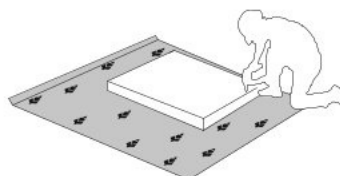

# Třídveřová posuvná skříň TIANA

<b>x36</b> 2149 	<b>24</b> 0063 Ø15x13 	<b>x8</b> 0064 Ø8x24 	<b>x36</b> 16535 	<b>x22</b> 0102 	<b>x24</b> EKSK4-BE 	<b>x2</b> 2114 4x35 	<b>x84</b> 0094 3.5x16 	<b>x90</b> 31777 4.2x16 	<b>x13</b> 0096 4x18 
<b>x3</b> 7004 	<b>x6</b> 30812 	<b>x2</b> 36918 	<b>x4</b> 26102 	<b>x1</b> 46946 	<b>x1</b> 46949 	<b>x1</b> 0113 GLUE 			
<b>x1</b> 46950 	<b>x8</b> NPVC75 	<b>x2</b> 46952 							
<b>x24</b> CEP8 	<b>x36</b> FAH-16 	<b>x42</b> 0122 	<b>x8</b> 32245 						
<b>x6</b> 0104 	<b>x2</b> 10397 								
<b>x36</b> 36894 									