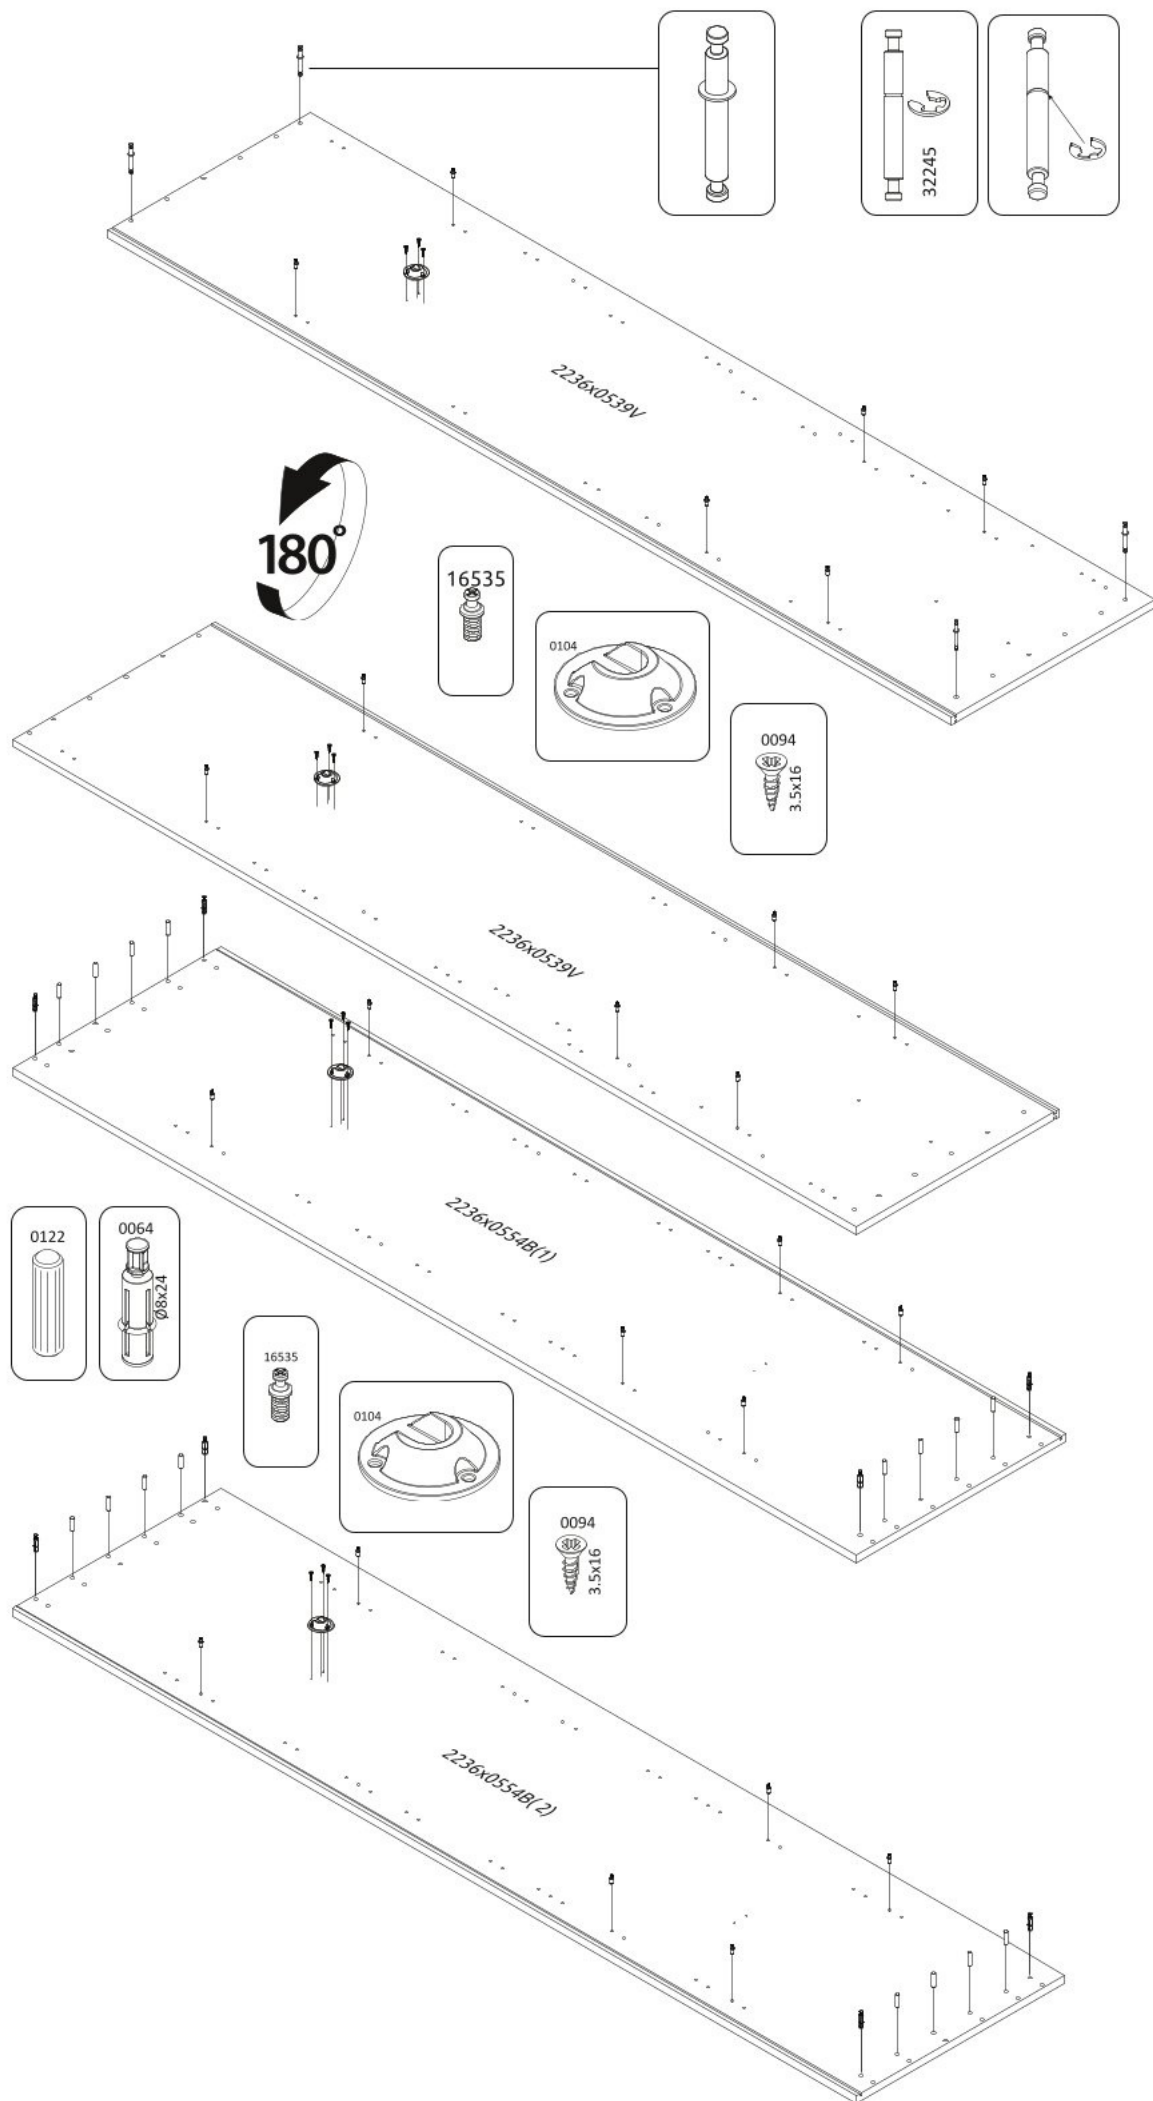

# Třídveřová posuvná skříň TIANA

<b>x36</b> 2149 	<b>24</b> 0063 Ø15x13 	<b>x8</b> 0064 Ø8x24 	<b>x36</b> 16535 	<b>x22</b> 0102 	<b>x24</b> EKSK4-BE 	<b>x2</b> 2114 4x35 	<b>x84</b> 0094 3.5x16 	<b>x90</b> 31777 4.2x16 	<b>x13</b> 0096 4x18 
<b>x3</b> 7004 	<b>x6</b> 30812 	<b>x2</b> 36918 	<b>x4</b> 26102 	<b>x1</b> 46946 	<b>x1</b> 46949 	<b>x1</b> 0113 GLUE 			
<b>x1</b> 46950 	<b>x8</b> NPVC75 	<b>x2</b> 46952 							
<b>x24</b> CEP8 	<b>x36</b> FAH-16 	<b>x42</b> 0122 	<b>x8</b> 32245 						
<b>x6</b> 0104 	<b>x2</b> 10397 								
<b>x36</b> 36894 									

1

2

3

4

5

6

7

8

9

10

**11**

**12**

**13**

**14**

15

16

17

18

19

20

21

22

**23**

**24**