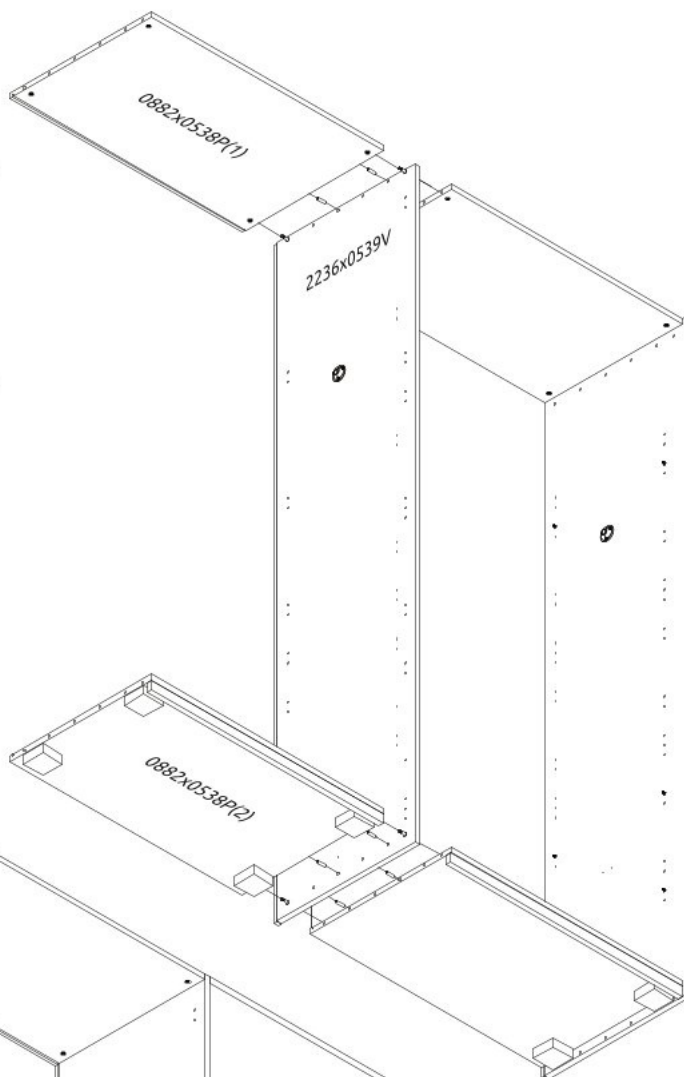

# Třídveřová posuvná skříň TIANA

<b>x36</b> 2149 	<b>24</b> 0063 Ø15x13 	<b>x8</b> 0064 Ø8x24 	<b>x36</b> 16535 	<b>x22</b> 0102 	<b>x24</b> EKSK4-BE 	<b>x2</b> 2114 4x35 	<b>x84</b> 0094 3.5x16 	<b>x90</b> 31777 4.2x16 	<b>x13</b> 0096 4x18 
<b>x3</b> 7004 	<b>x6</b> 30812 	<b>x2</b> 36918 	<b>x4</b> 26102 	<b>x1</b> 46946 	<b>x1</b> 46949 	<b>x1</b> 0113 GLUE 			
<b>x1</b> 46950 	<b>x8</b> NPVC75 	<b>x2</b> 46952 							
<b>x24</b> CEP8 	<b>x36</b> FAH-16 	<b>x42</b> 0122 	<b>x8</b> 32245 						
<b>x6</b> 0104 	<b>x2</b> 10397 								
<b>x36</b> 36894 									

9

10

**11**

**12**

**13**

**14**

15

16