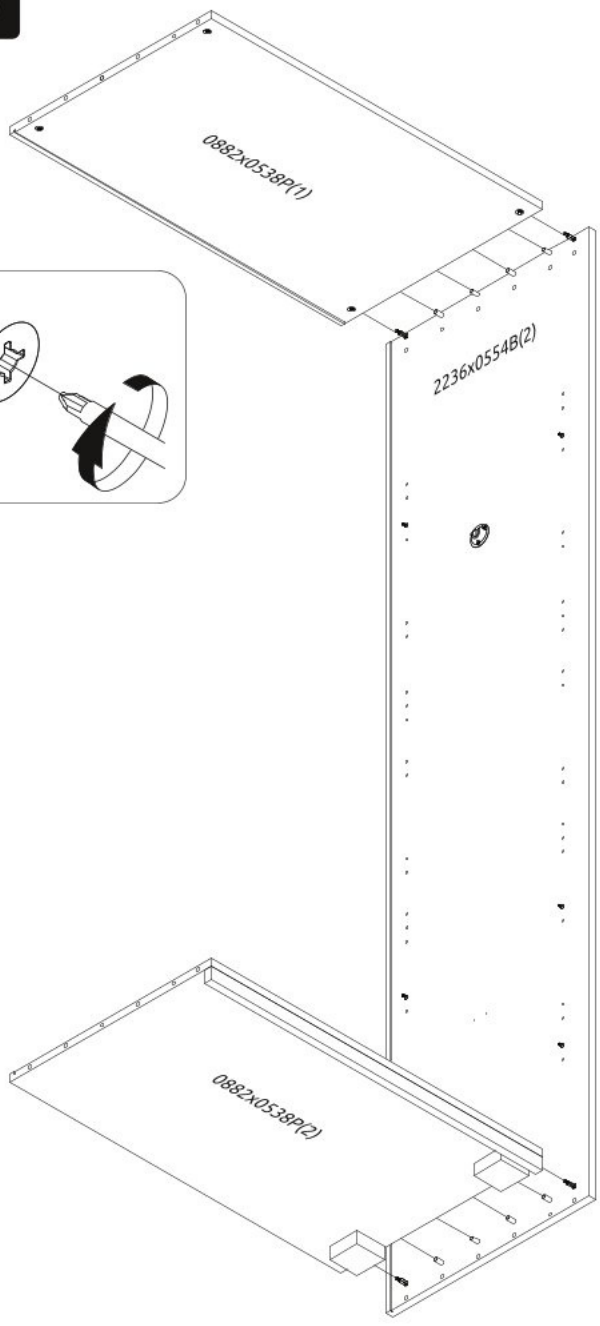

# Třídveřová posuvná skříň TIANA

<b>x36</b> 2149 	<b>24</b> 0063 Ø15x13 	<b>x8</b> 0064 Ø8x24 	<b>x36</b> 16535 	<b>x22</b> 0102 	<b>x24</b> EKSK4-BE 	<b>x2</b> 2114 4x35 	<b>x84</b> 0094 3.5x16 	<b>x90</b> 31777 4.2x16 	<b>x13</b> 0096 4x18 
<b>x3</b> 7004 	<b>x6</b> 30812 	<b>x2</b> 36918 	<b>x4</b> 26102 	<b>x1</b> 46946 	<b>x1</b> 46949 	<b>x1</b> 0113 GLUE 			
<b>x1</b> 46950 	<b>x8</b> NPVC75 	<b>x2</b> 46952 							
<b>x24</b> CEP8 	<b>x36</b> FAH-16 	<b>x42</b> 0122 	<b>x8</b> 32245 						
<b>x6</b> 0104 	<b>x2</b> 10397 								
<b>x36</b> 36894 									

1

2

3

4

5

6

7

8

9

10

**11**

**12**

**13**

**14**

15

16