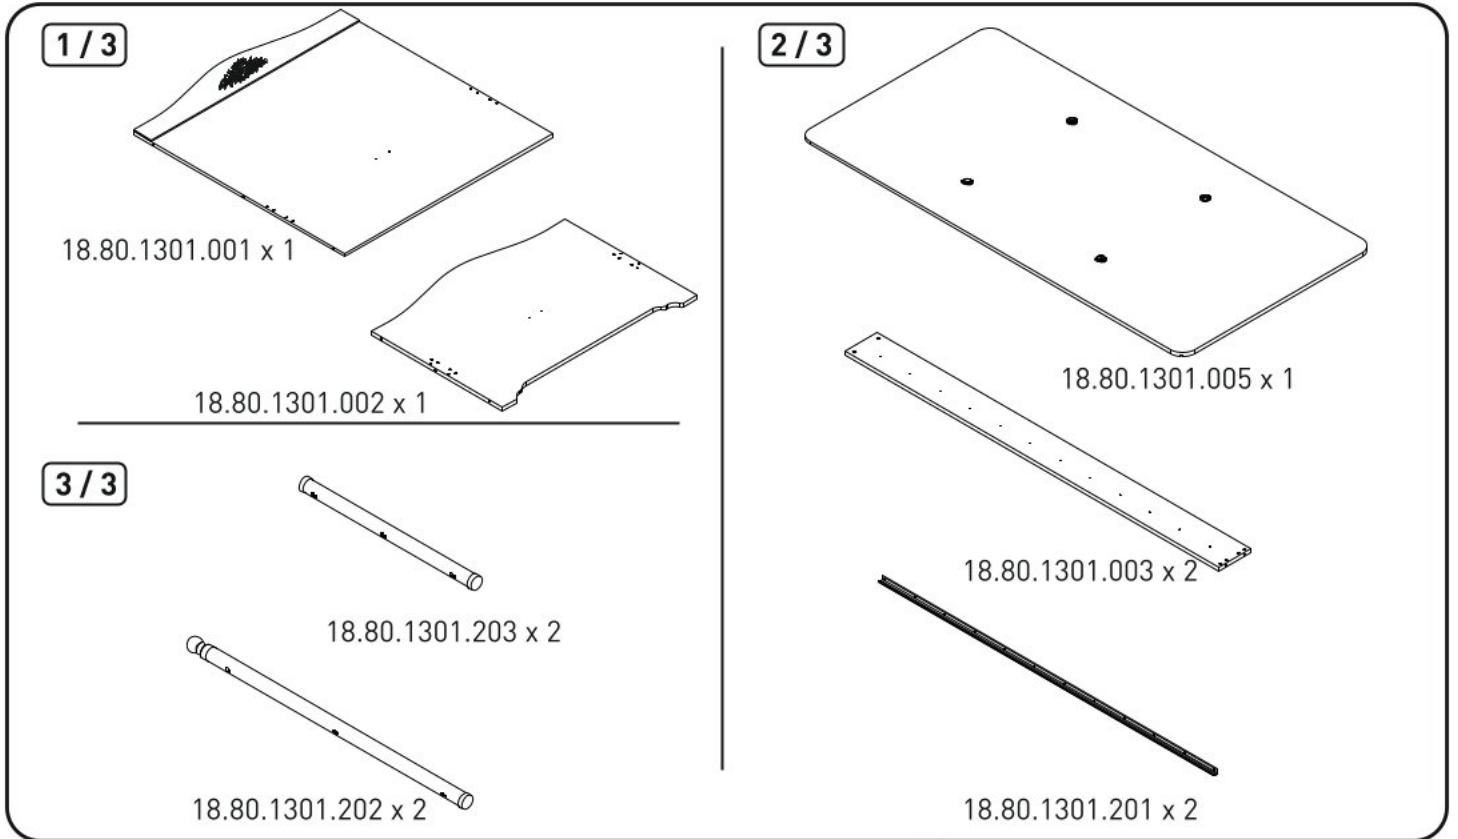

Dětská postel 100x200cm
LILIAN

3

4

5