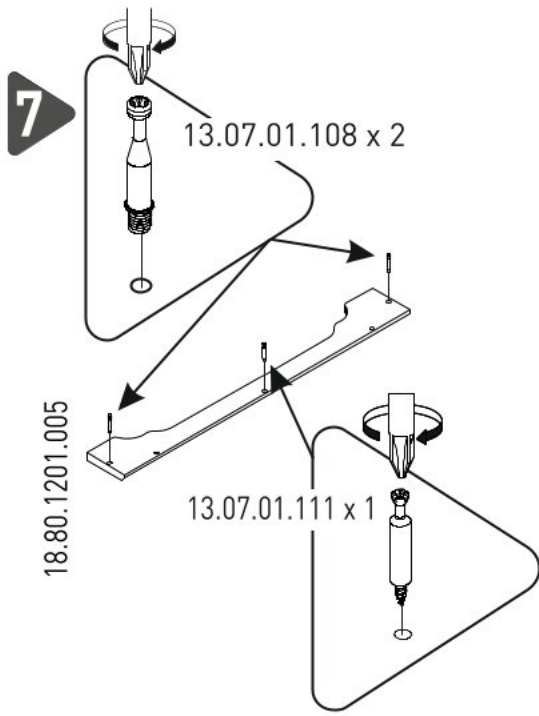

Zásuvková komoda LILIAN

2 / 1

2 / 2

13.07.01.108 x 10

13.07.01.110 x 11

13.01.01.049 x 11

13.01.01.111 x 10

M4x20
13.03.01.003 x 8

13.05.01.015 x 4

13.05.01.014 x 4

2 / 1

18.80.1201.001 x 1

18.80.1201.002 x 1

18.80.1201.004 x 1

18.80.1201.003 x 1

18.80.1201.005 x 1

18.80.1201.027 x 1

2/2

3

4

5

6

12

13