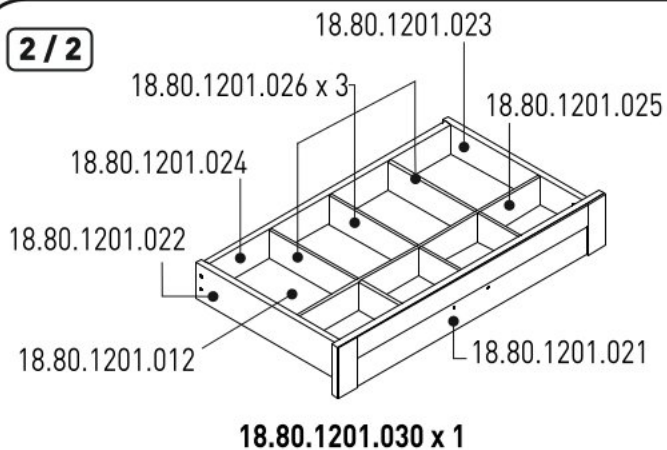

Zásuvková komoda LILIAN

2 / 1

2 / 2

13.07.01.108 x 10

13.07.01.110 x 11

13.01.01.049 x 11

13.01.01.111 x 10

M4x20
13.03.01.003 x 8

13.01.01.170 x 4

13.02.01.018 x 16

M6x13
13.03.01.021 x 1

13.01.01.175 x 1

4x70
13.02.01.011 x 1

13.06.01.054 x 4

13.07.01.111 x 1

13.07.01.135 x 1

13.05.01.015 x 4

13.05.01.014 x 4

2 / 1

18.80.1201.001 x 1

18.80.1201.002 x 1

18.80.1201.004 x 1

18.80.1201.003 x 1

18.80.1201.005 x 1

18.80.1201.027 x 1

2/2

3

4

5

6

12

13