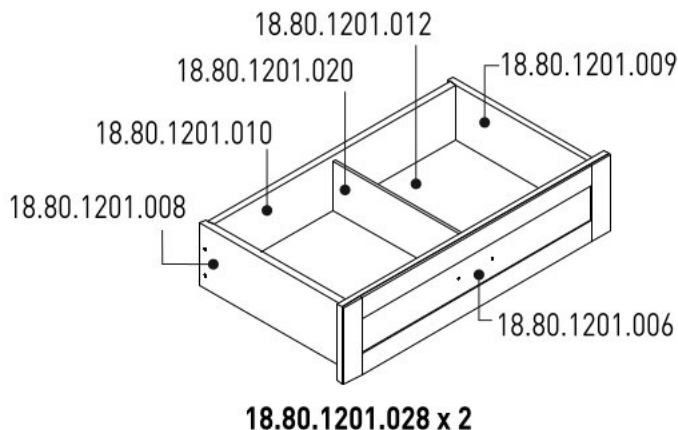

Zásuvková komoda LILIAN

2 / 1

2 / 2

13.07.01.108 x 10

13.07.01.110 x 11

13.01.01.049 x 11

13.01.01.111 x 10

M4x20
13.03.01.003 x 8

13.05.01.015 x 4

13.05.01.014 x 4

2 / 1

18.80.1201.001 x 1

18.80.1201.002 x 1

18.80.1201.004 x 1

18.80.1201.003 x 1

18.80.1201.005 x 1

18.80.1201.027 x 1

2/2

3

4

5

6

12

13