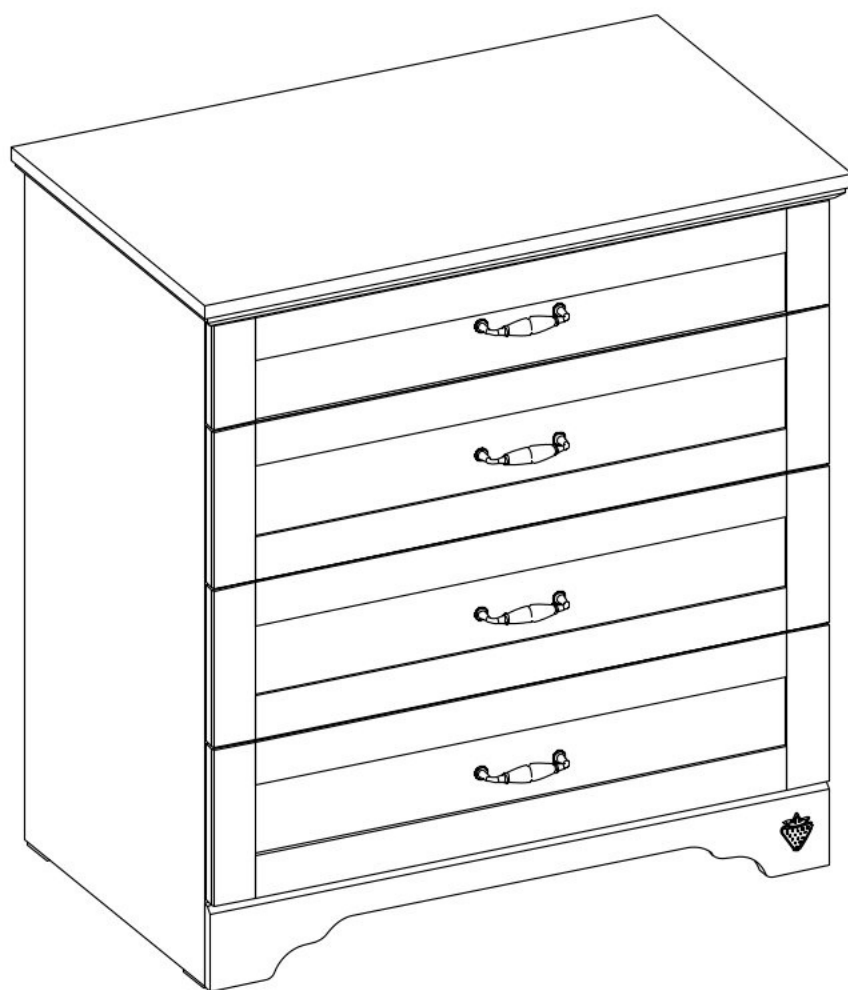

Zásuvková komoda LILIAN

2 / 1

2 / 2

13.07.01.108 x 10

13.07.01.110 x 11

13.01.01.049 x 11

13.01.01.111 x 10

M4x20
13.03.01.003 x 8

13.05.01.015 x 4

13.05.01.014 x 4

2 / 1

18.80.1201.001 x 1

18.80.1201.002 x 1

18.80.1201.004 x 1

18.80.1201.003 x 1

18.80.1201.005 x 1