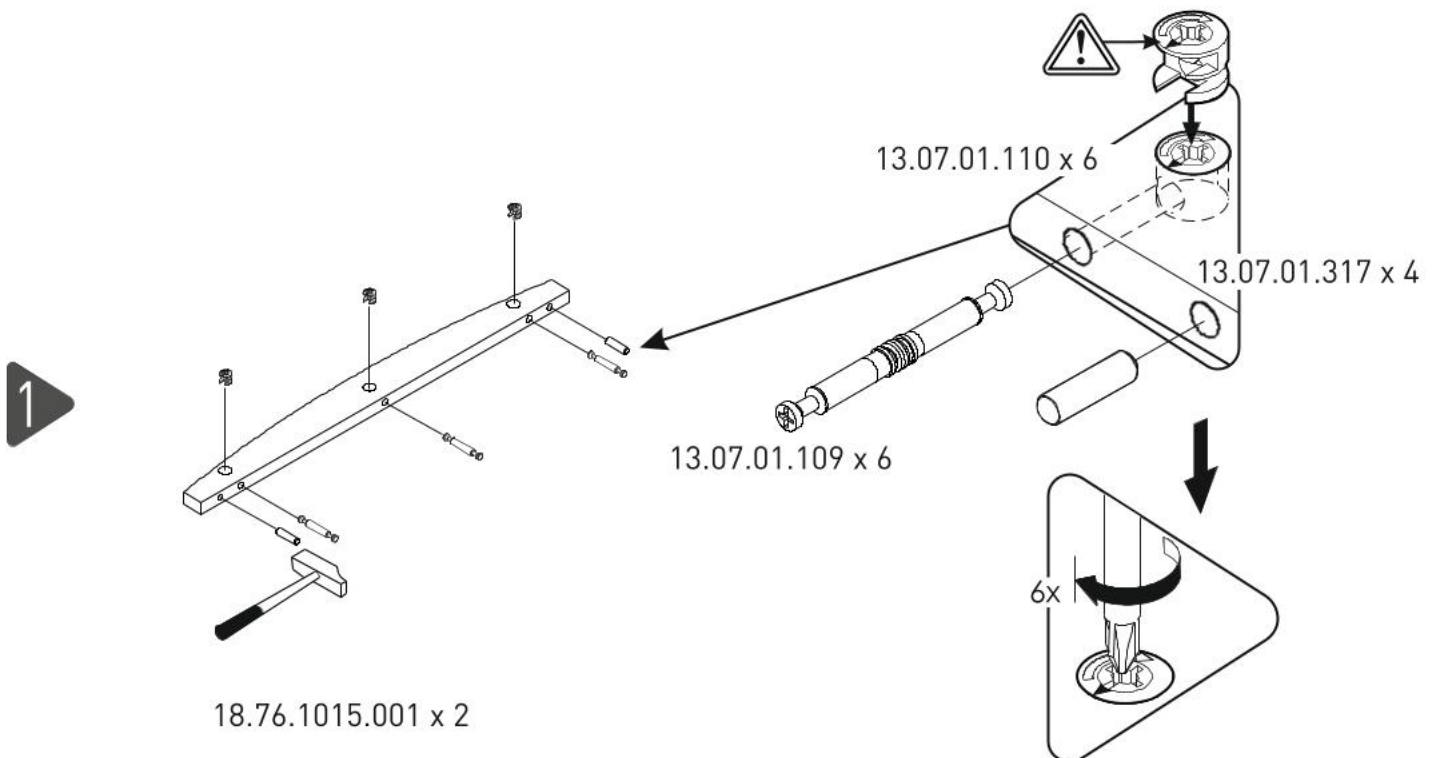

Přídavná kolébka FAIRY

2

3

20.76.1013.00

4

20.76.1013.00

5

18.76.1015.001