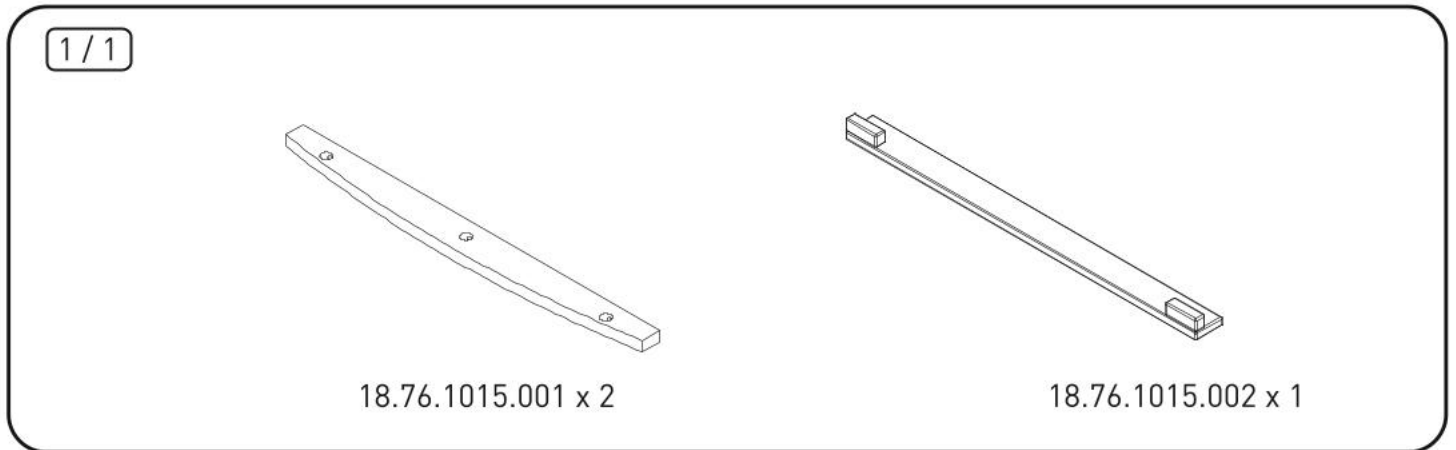

Přídavná kolébka FAIRY

2

3

20.76.1013.00

4

20.76.1013.00

5

18.76.1015.001