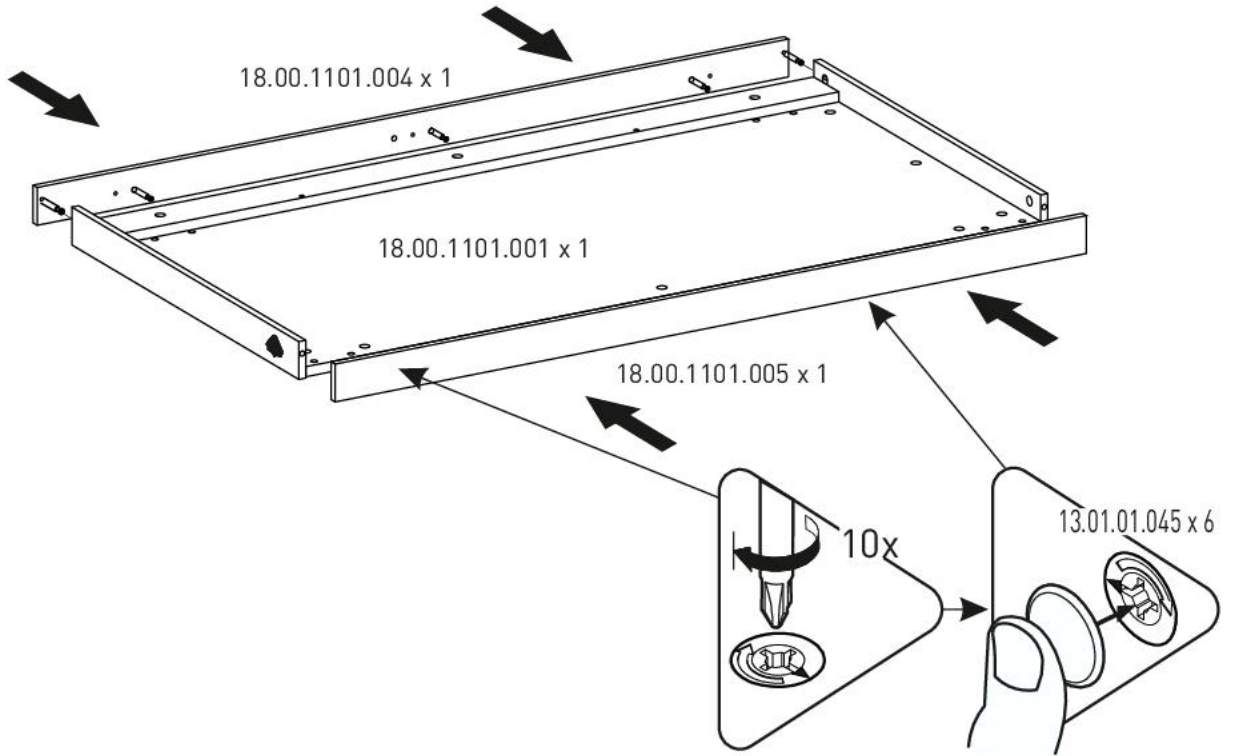

Studentský psací stůl Pure

2 / 2

18.00.1101.201 x 1

18.00.1101.202 x 1

18.00.1101.203 x 1

18.00.1101.204 x 1

1

2

3

4

5

6

7

8

9

10