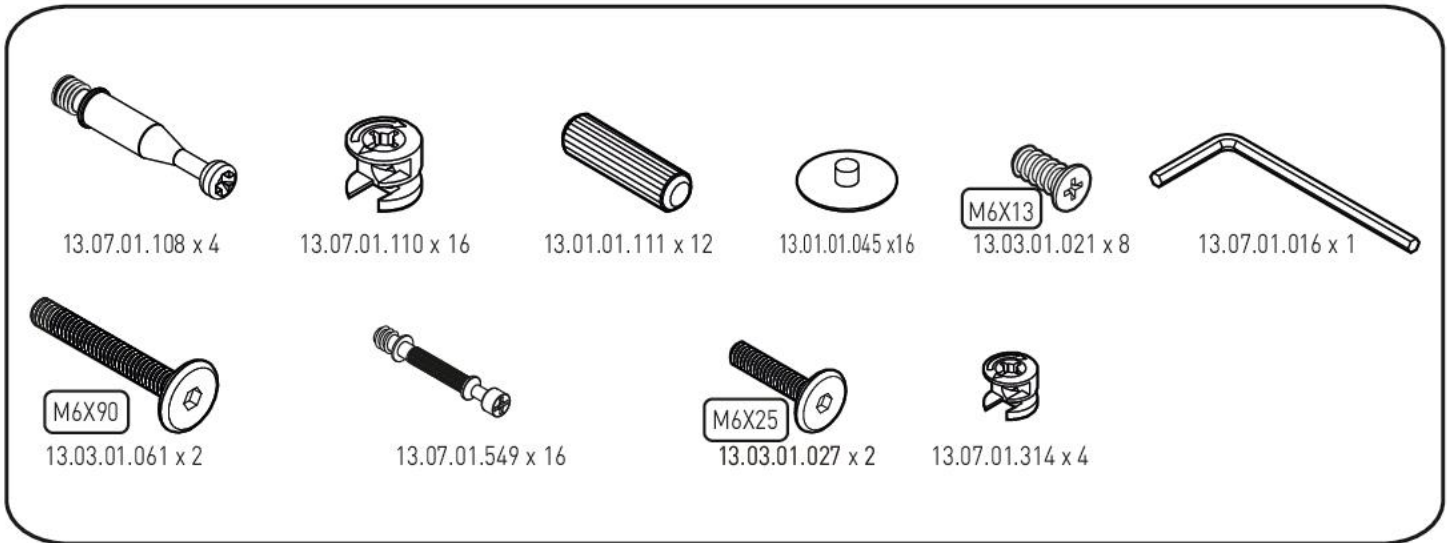

Studentský psací stůl Pure

2 / 2

18.00.1101.201 x 1

18.00.1101.202 x 1

18.00.1101.203 x 1

18.00.1101.204 x 1

1

2