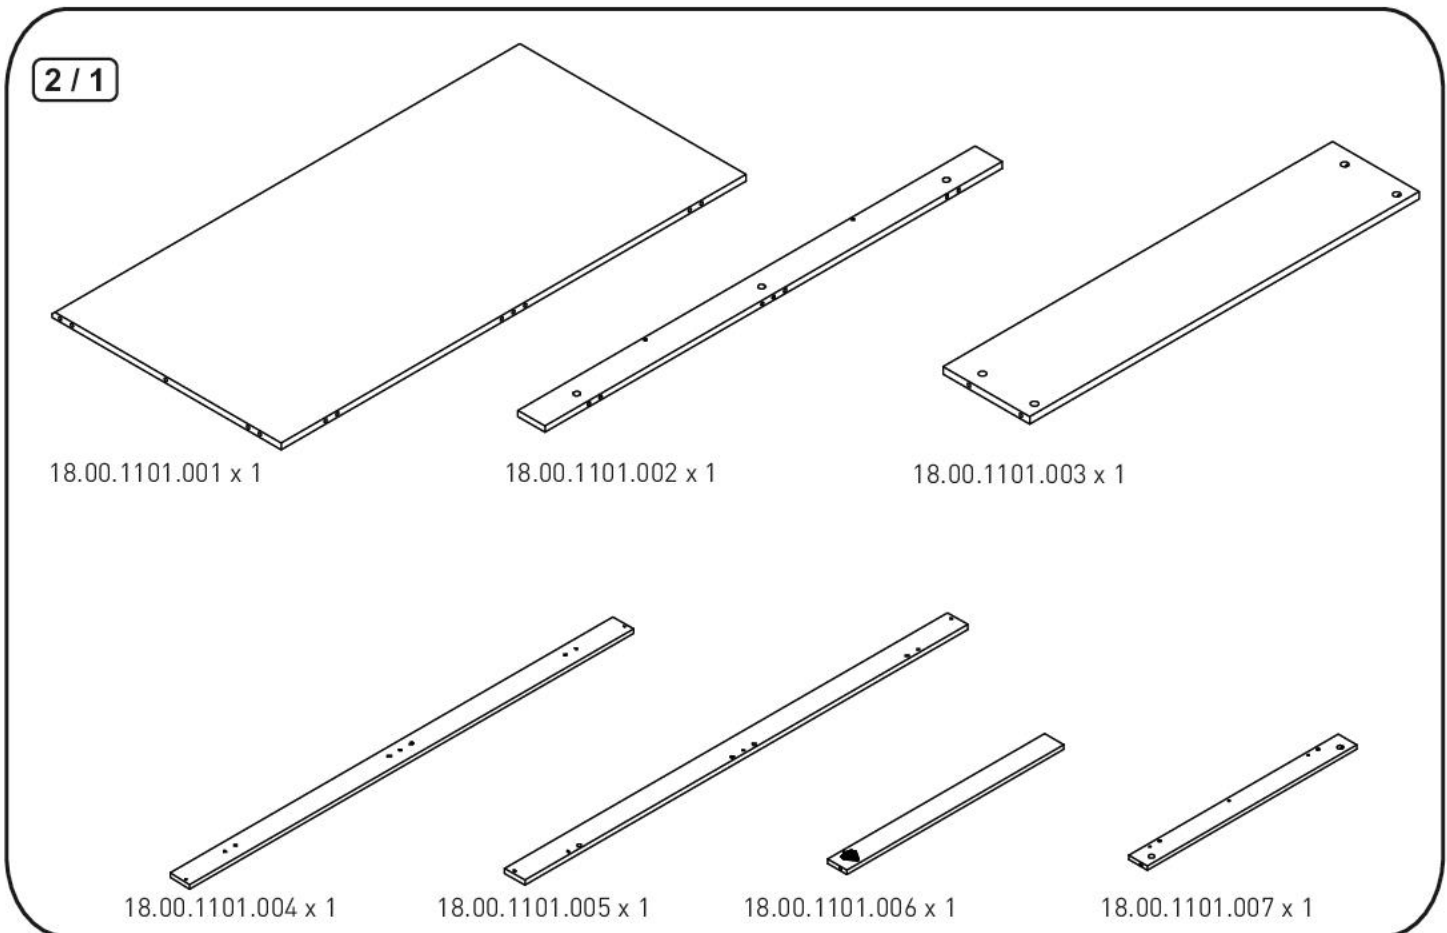

Studentský psací stůl Pure

2 / 2

18.00.1101.201 x 1

18.00.1101.202 x 1

18.00.1101.203 x 1

18.00.1101.204 x 1

1

2

3

4

5

6

7

8

9

10