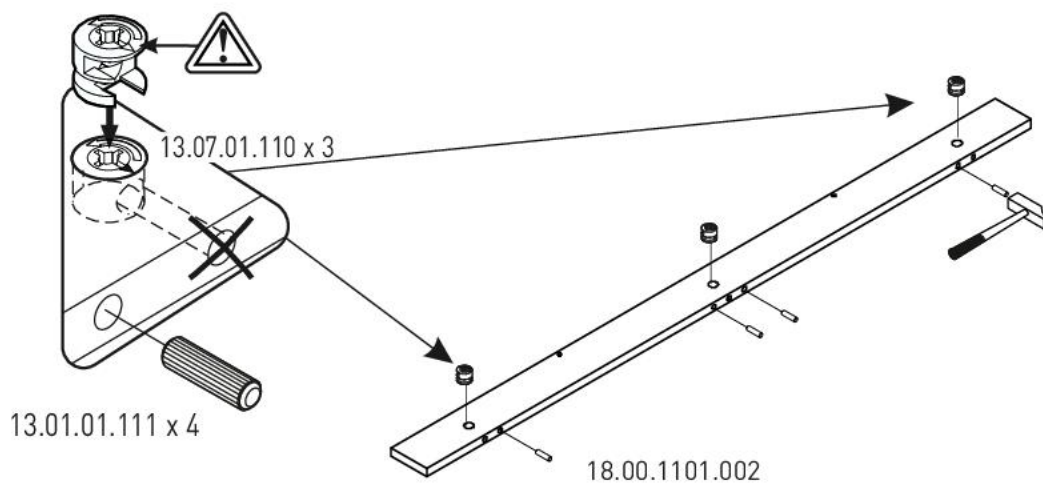

Studentský psací stůl Pure

2 / 2

18.00.1101.201 x 1

18.00.1101.202 x 1

18.00.1101.203 x 1

18.00.1101.204 x 1

1

2