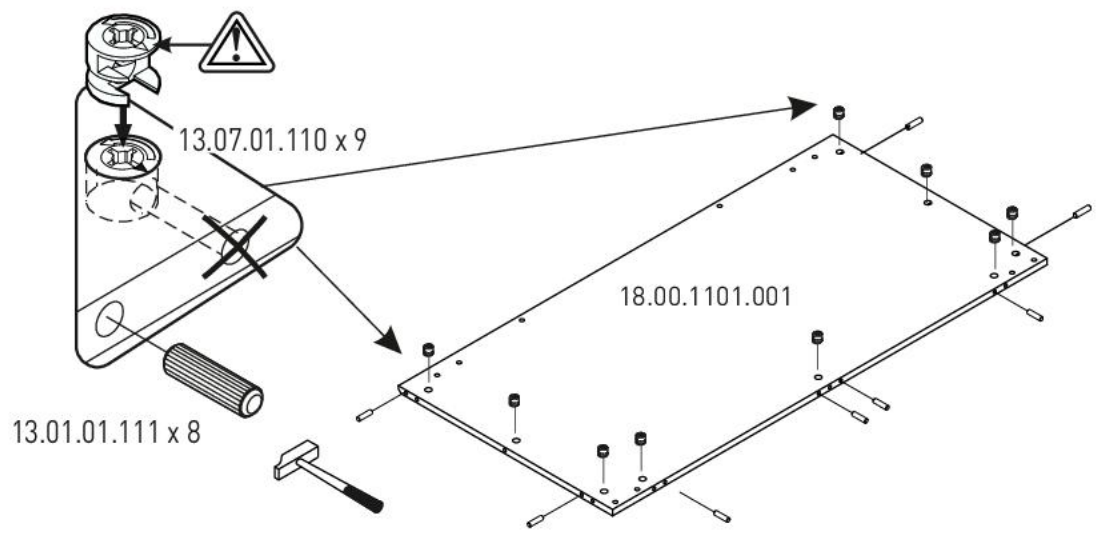

Studentský psací stůl Pure

2 / 2

18.00.1101.201 x 1

18.00.1101.202 x 1

18.00.1101.203 x 1

18.00.1101.204 x 1

1

2