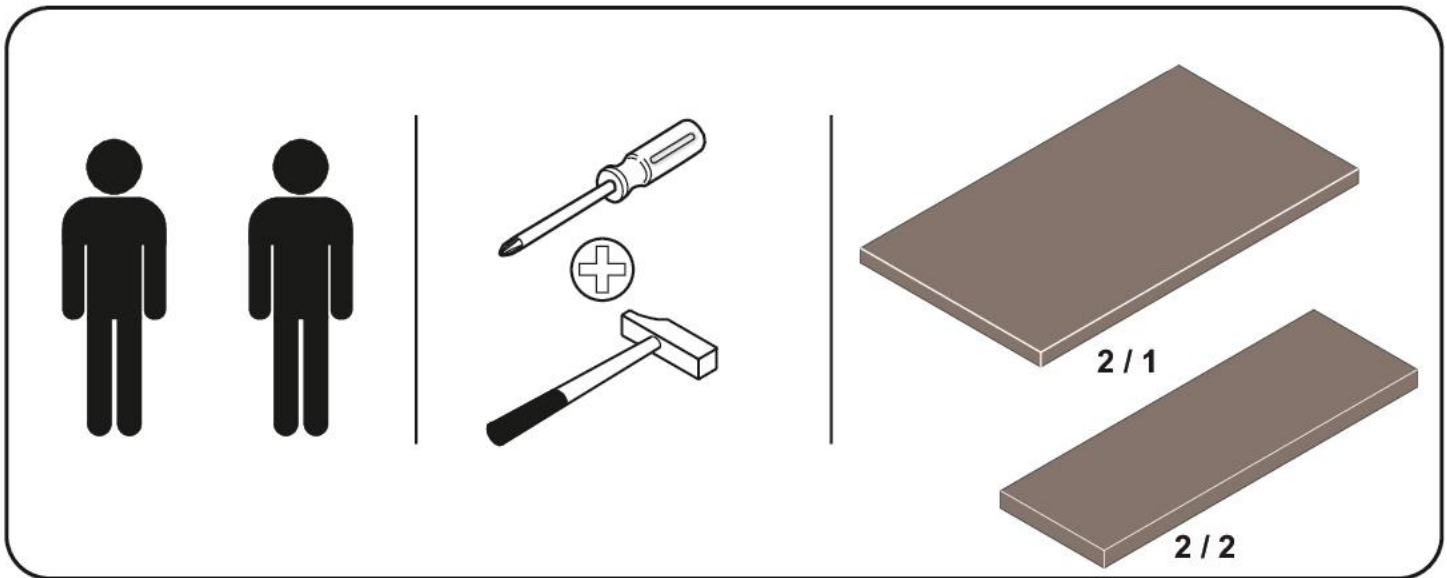

Studentský psací stůl Pure

2 / 2

18.00.1101.201 x 1

18.00.1101.202 x 1

18.00.1101.203 x 1

18.00.1101.204 x 1

1

2