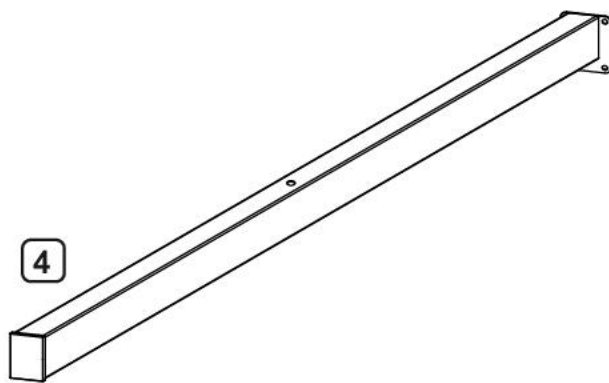

Studentský psací stůl Pure

2 / 2

18.00.1101.201 x 1

18.00.1101.202 x 1

18.00.1101.203 x 1

18.00.1101.204 x 1

1

2