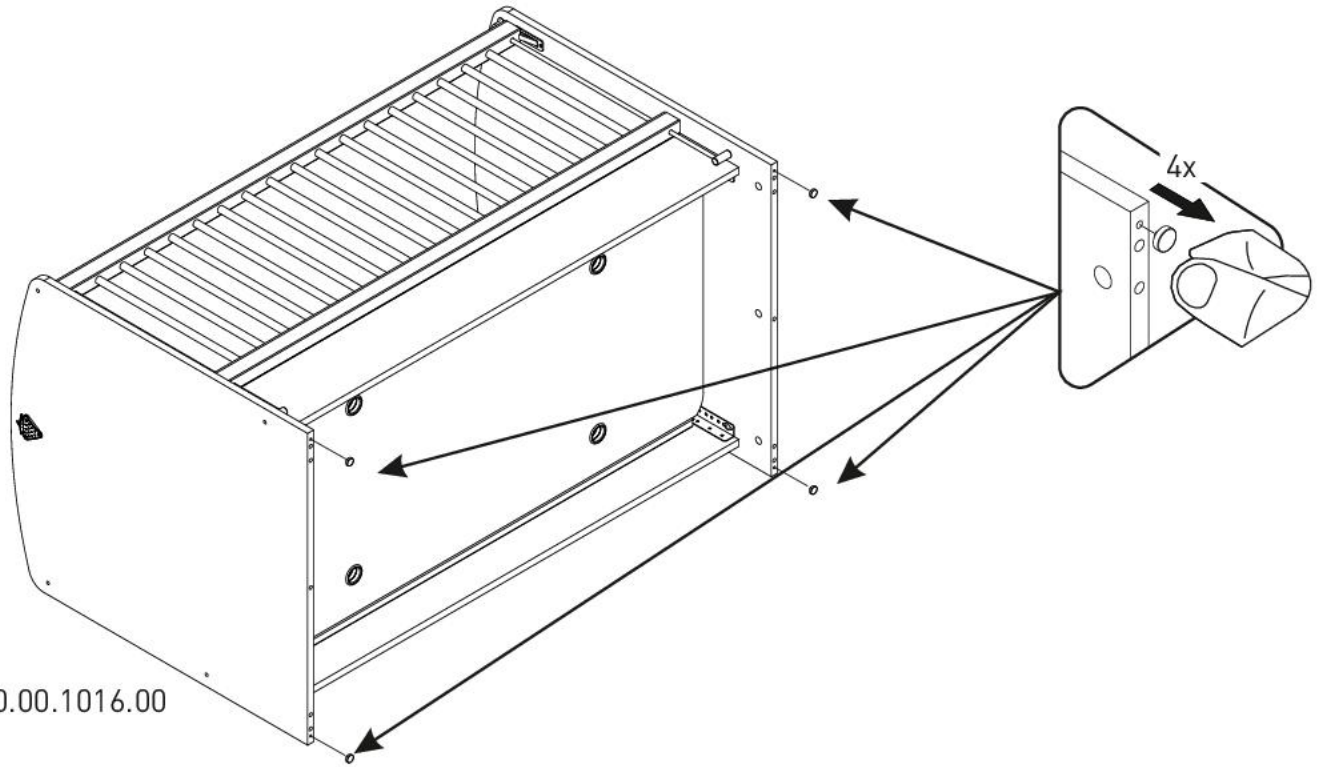

Houpací nástavce Pure

2

20.00.1016.00

3

20.00.1016.00

4

20.00.1016.00

5