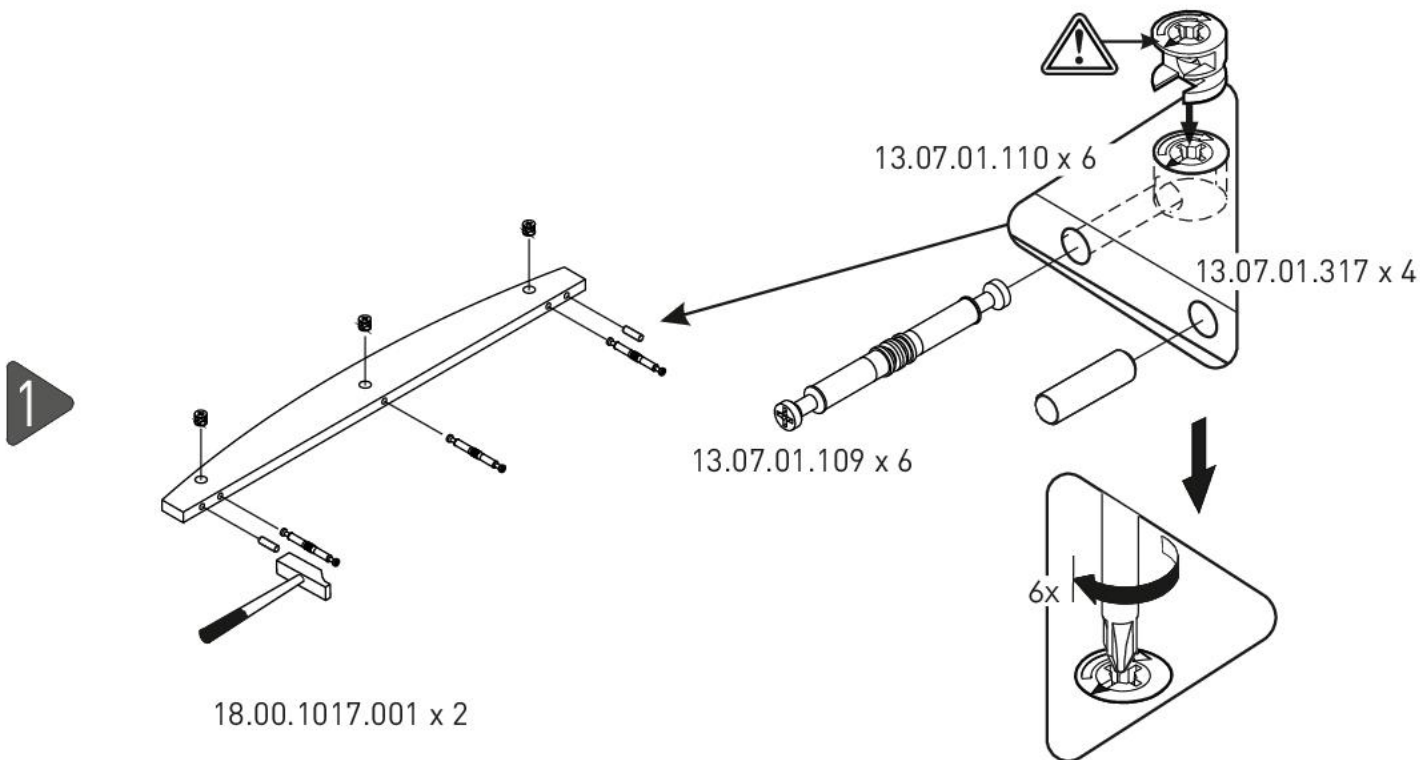

Houpací nástavce Pure

2

20.00.1016.00

3

20.00.1016.00

4

20.00.1016.00

5