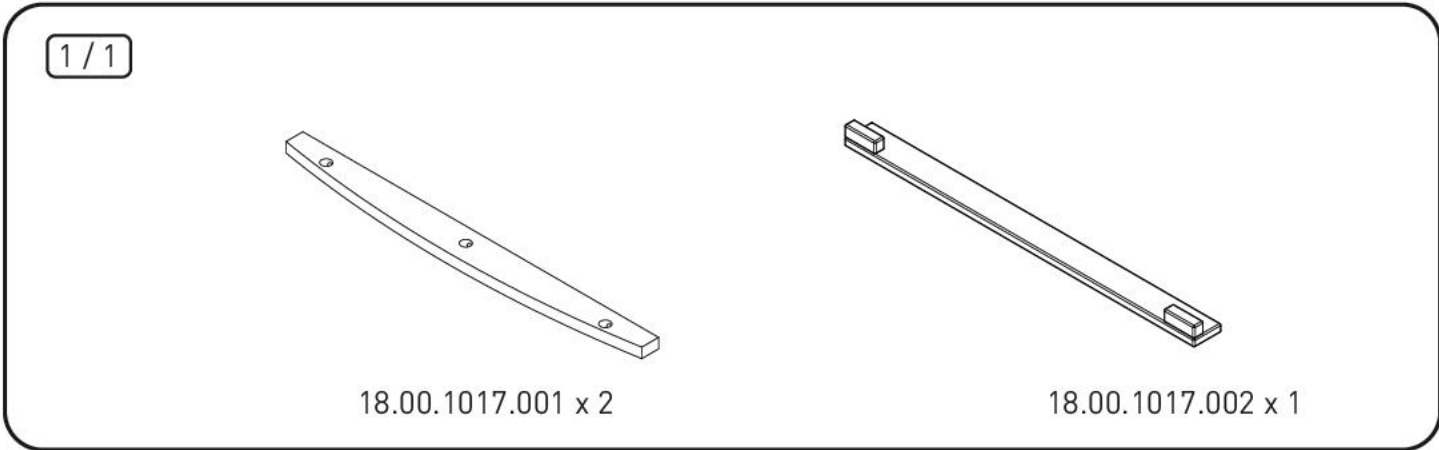

Houpací nástavce Pure

2

20.00.1016.00

3

20.00.1016.00

4

20.00.1016.00

5