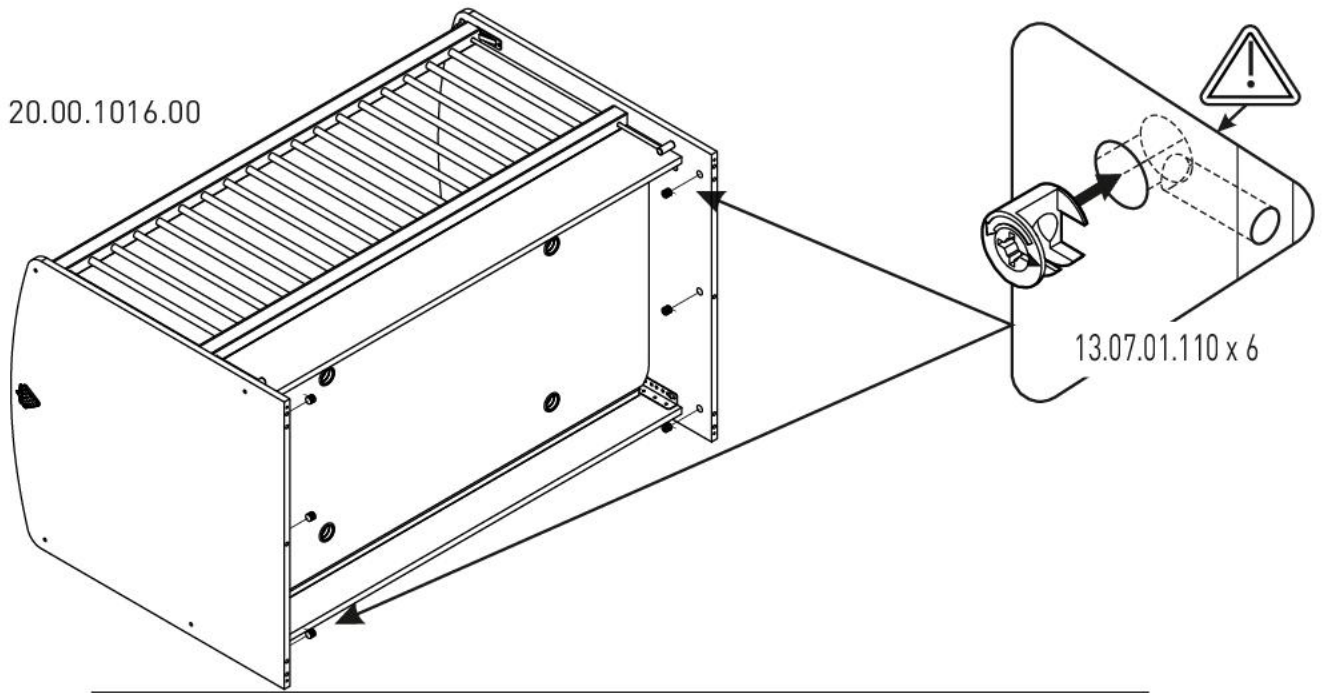

Houpací nástavce Pure

2

20.00.1016.00

3

20.00.1016.00

4

20.00.1016.00

5