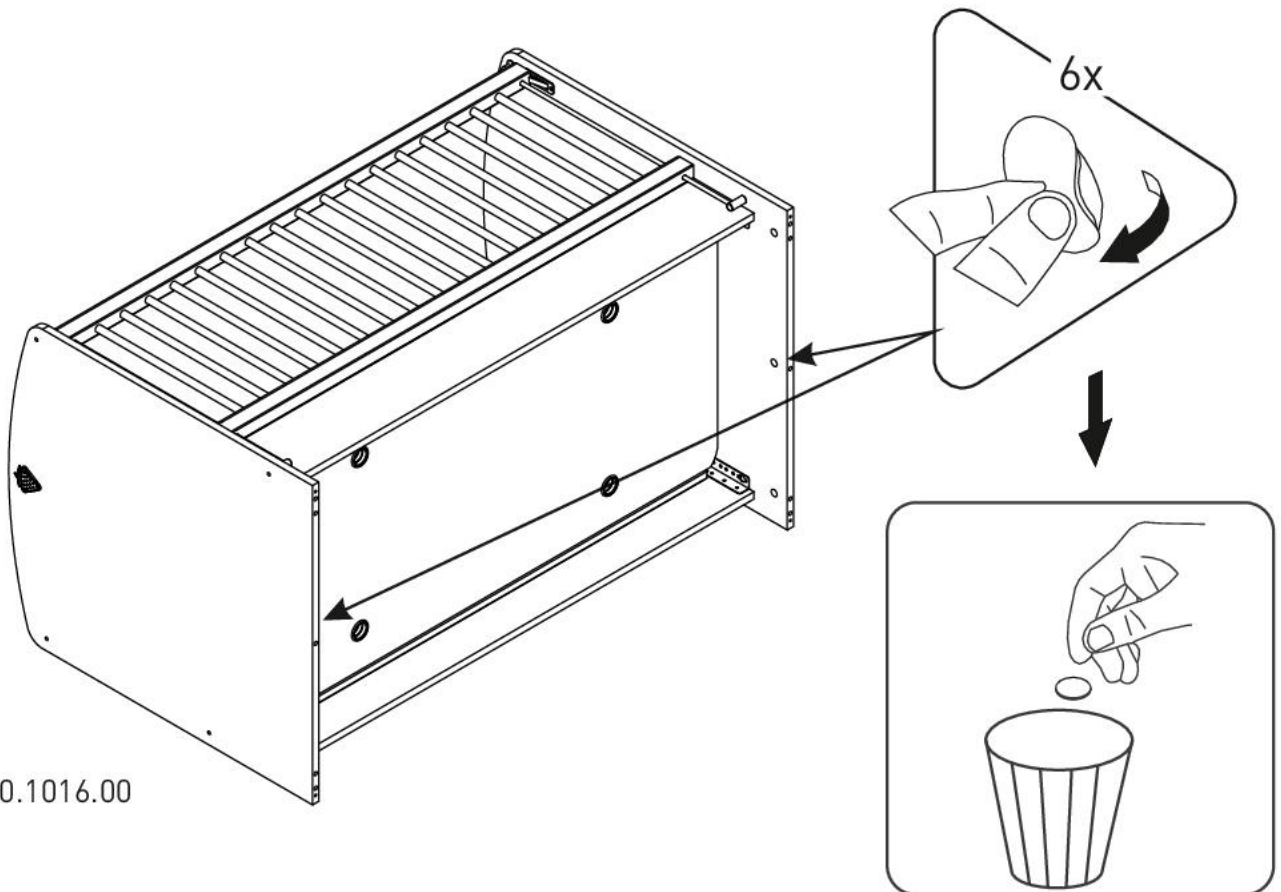

Houpací nástavce Pure

2

20.00.1016.00

3

20.00.1016.00

4

20.00.1016.00

5