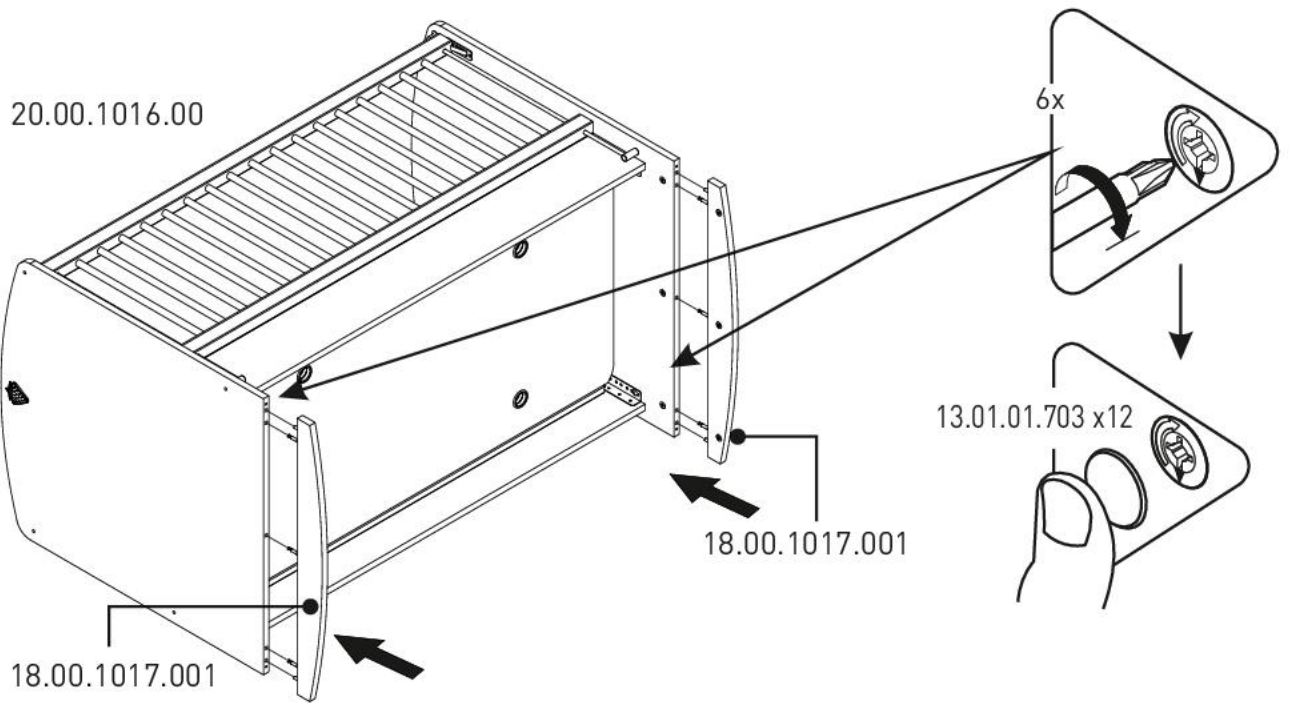

5

20.00.1016.00